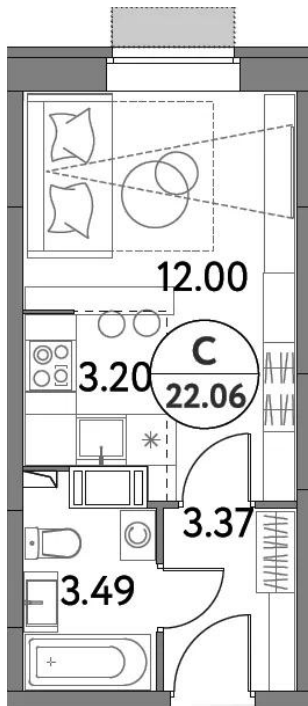

Название ЖК: **Дом на Сиреновой**
Класс жилья: **Комфорт**

Год постройки: **2024 г.**

Планировки

Студия

от 4 553 900

Количество комнат	Студия
Общая площадь	22.06 м ²
Стоимость за м ²	руб. 206 432
Жилая площадь	15.2 м ²
Этаж	8
Этажей в доме	17
Тип санузла	Совмещенный

Планировки

1-к.квартира

от 6 193 400

Количество комнат	1
Общая площадь	31.95 м ²
Стоимость за м ²	руб. 193 847
Жилая площадь	11.59 м ²
Площадь кухни	9.27 м ²
Этаж	10
Этажей в доме	17
Тип санузла	Совмещенный

2-к.квартира

от 10 104 300

Количество комнат	2
Общая площадь	58.24 м ²
Стоимость за м ²	руб. 173 494
Жилая площадь	31.85 м ²
Площадь кухни	13.03 м ²
Этаж	10
Этажей в доме	17
Тип санузла	Раздельный

Планировки