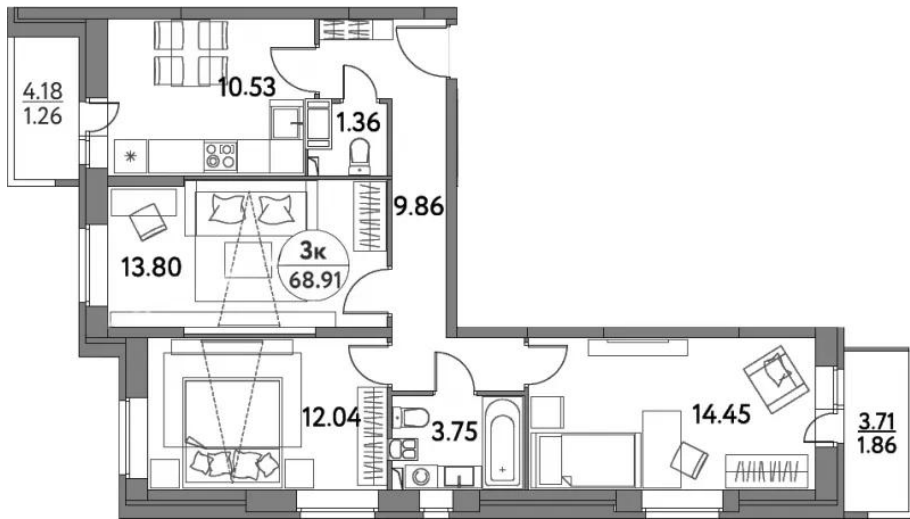

Название ЖК: **Дом на Сиреновой**
Класс жилья: **Комфорт**

Год постройки: **2024 г.**

Планировки

Студия

от 4 553 900

Количество комнат	Студия
Общая площадь	22.06 м ²
Стоимость за м ²	руб. 206 432
Жилая площадь	15.2 м ²
Этаж	8
Этажей в доме	17
Тип санузла	Совмещенный

Планировки

1-к.квартира

от 6 193 400

Количество комнат	1
Общая площадь	31.95 м ²
Стоимость за м ²	руб. 193 847
Жилая площадь	11.59 м ²
Площадь кухни	9.27 м ²
Этаж	10
Этажей в доме	17
Тип санузла	Совмещенный

2-к.квартира

от 10 104 300

Количество комнат	2
Общая площадь	58.24 м ²
Стоимость за м ²	руб. 173 494
Жилая площадь	31.85 м ²
Площадь кухни	13.03 м ²
Этаж	10
Этажей в доме	17
Тип санузла	Раздельный

Планировки

3-к.квартира

от 10 817 100

Количество комнат	3
Общая площадь	65.79 м ²
Стоимость за м ²	руб. 164 419
Жилая площадь	40.29 м ²
Площадь кухни	10.53 м ²
Этаж	8
Этажей в доме	17
Тип санузла	3

Офис-менеджер

Одинцова Ирина Олеговна