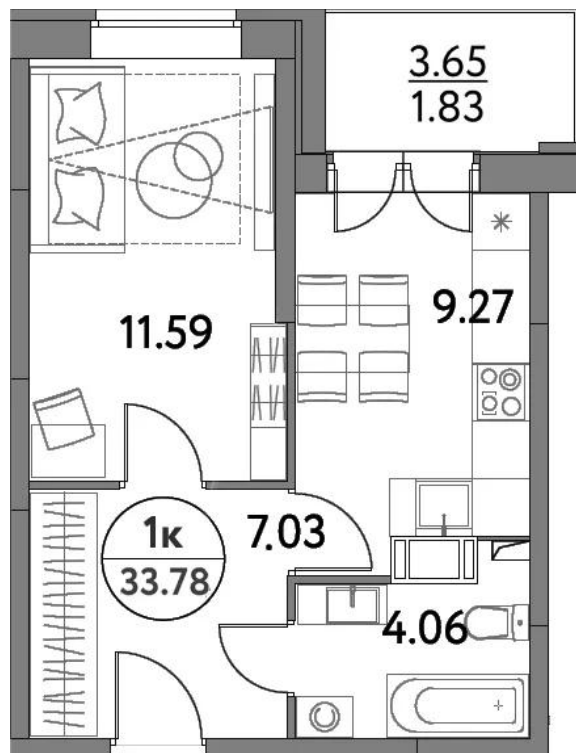

Название ЖК: **Дом на Сиреновой**
Класс жилья: **Комфорт**

Год постройки: **2024 г.**

Планировки

Студия

от 4 553 900

Количество комнат	Студия
Общая площадь	22.06 м ²
Стоимость за м ²	руб. 206 432
Жилая площадь	15.2 м ²
Этаж	8
Этажей в доме	17
Тип санузла	Совмещенный

Планировки

1-к.квартира

от 6 193 400

Количество комнат	1
Общая площадь	31.95 м ²
Стоимость за м ²	руб. 193 847
Жилая площадь	11.59 м ²
Площадь кухни	9.27 м ²
Этаж	10
Этажей в доме	17
Тип санузла	Совмещенный

2-к.квартира

от 10 104 300

Количество комнат	2
Общая площадь	58.24 м ²
Стоимость за м ²	руб. 173 494
Жилая площадь	31.85 м ²
Площадь кухни	13.03 м ²
Этаж	10
Этажей в доме	17
Тип санузла	Раздельный

Планировки

3-к.квартира

от 10 817 100

Количество комнат	3
Общая площадь	65.79 м ²
Стоимость за м ²	руб. 164 419
Жилая площадь	40.29 м ²
Площадь кухни	10.53 м ²
Этаж	8
Этажей в доме	17
Тип санузла	3

Офис-менеджер

Одинцова Ирина Олеговна