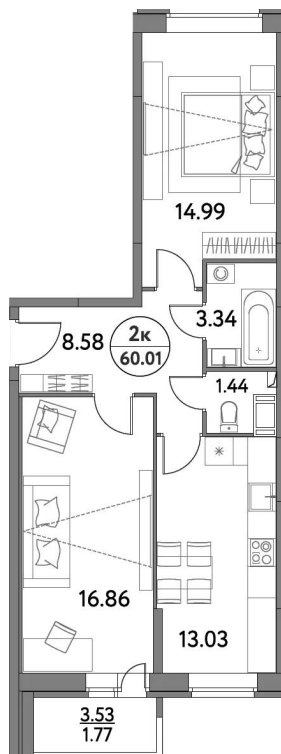

Название ЖК: **Дом на Сиреновой**
Класс жилья: **Комфорт**

Год постройки: **2024 г.**

Планировки

Студия

от 4 553 900

Количество комнат	Студия
Общая площадь	22.06 м ²
Стоимость за м ²	руб. 206 432
Жилая площадь	15.2 м ²
Этаж	8
Этажей в доме	17
Тип санузла	Совмещенный

Планировки

1-к.квартира

от 6 193 400

Количество комнат	1
Общая площадь	31.95 м ²
Стоимость за м ²	руб. 193 847
Жилая площадь	11.59 м ²
Площадь кухни	9.27 м ²
Этаж	10
Этажей в доме	17
Тип санузла	Совмещенный

2-к.квартира

от 10 104 300

Количество комнат	2
Общая площадь	58.24 м ²
Стоимость за м ²	руб. 173 494
Жилая площадь	31.85 м ²
Площадь кухни	13.03 м ²
Этаж	10
Этажей в доме	17
Тип санузла	Раздельный

Планировки