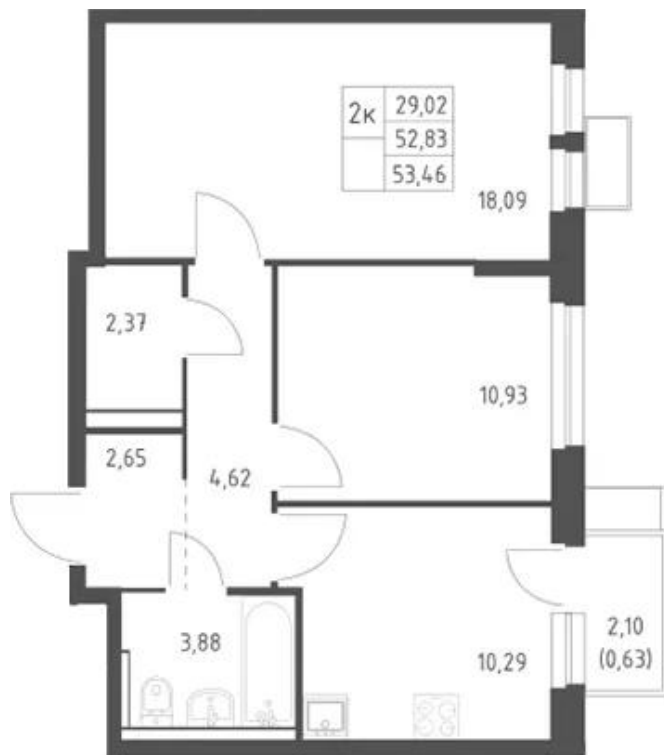

Продажа

Квартал Ивакино

Москва,

г Химки, кв-л Ивакино

 Ховрино

 руб. **4 769 154**

Жилой комплекс состоит из кирпично-монолитных домов высотой от 14 до 17 этажей. В центре дизайн-кода проекта — река. Водная гладь и изгибы русла вдохновили бюро Grep при разработке дизайна. Фасады домов выполнены в серо-голубых и песочных оттенках. В отделке используются кирпич, фиброцемент и композитные алюминиевые панели. Современные входные группы с панорамным остеклением расположены на уровне земли, что обеспечивает комфорт для маломобильных жителей и родителей с колясками. В каждой секции обустроены колясочные, кладовые и стоянки для велосипедов. В домах установлена система круглосуточного видеонаблюдения.

Название ЖК: **Квартал Ивакино**

Год постройки: **2024 г.**

Планировки

Студия

от **4 769 154**

Количество комнат	Студия
Общая площадь	22.25 м ²
Стоимость за м ²	руб. 214 344
Жилая площадь	15.13 м ²
Этаж	13
Этажей в доме	17
Тип санузла	Совмещенный

Планировки

1-к.квартира

от **6 709 185**

Количество комнат	1
Общая площадь	35.58 м ²
Стоимость за м ²	руб. 188 566
Жилая площадь	10.54 м ²
Площадь кухни	9.89 м ²
Этаж	14
Этажей в доме	17
Тип санузла	Совмещенный

Планировки

2-к.квартира

от 12 542 001

Количество комнат	2
Общая площадь	52.83 м ²
Стоимость за м ²	руб. 237 403
Жилая площадь	29.02 м ²
Площадь кухни	10.29 м ²
Этаж	5
Этажей в доме	17
Тип санузла	Совмещенный