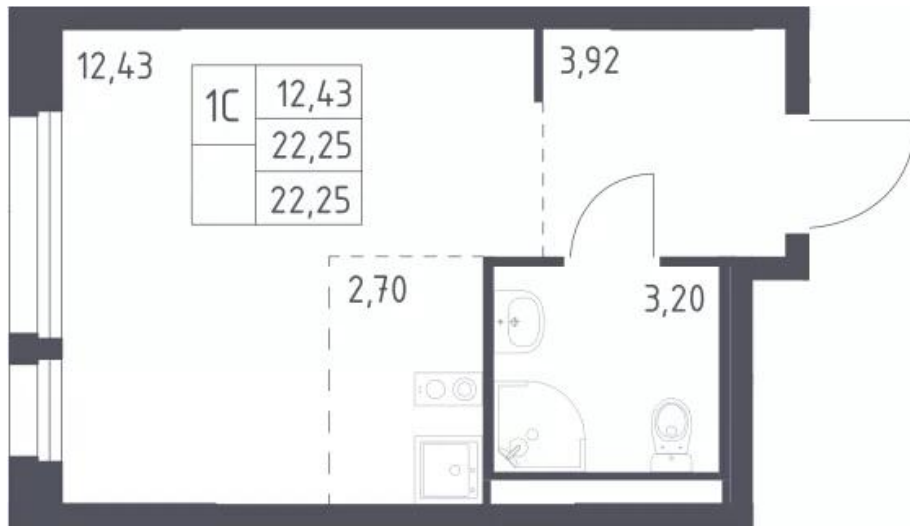

Название ЖК: **Квартал Ивакино**

Год постройки: **2024 г.**

Планировки

Студия

от **4 769 154**

Количество комнат	Студия
Общая площадь	22.25 м ²
Стоимость за м ²	руб. 214 344
Жилая площадь	15.13 м ²
Этаж	13
Этажей в доме	17
Тип санузла	Совмещенный

Планировки

1-к.квартира

от **6 709 185**

Количество комнат	1
Общая площадь	35.58 м ²
Стоимость за м ²	руб. 188 566
Жилая площадь	10.54 м ²
Площадь кухни	9.89 м ²
Этаж	14
Этажей в доме	17
Тип санузла	Совмещенный

Планировки

2-к.квартира

от 12 542 001

Количество комнат	2
Общая площадь	52.83 м ²
Стоимость за м ²	руб. 237 403
Жилая площадь	29.02 м ²
Площадь кухни	10.29 м ²
Этаж	5
Этажей в доме	17
Тип санузла	Совмещенный