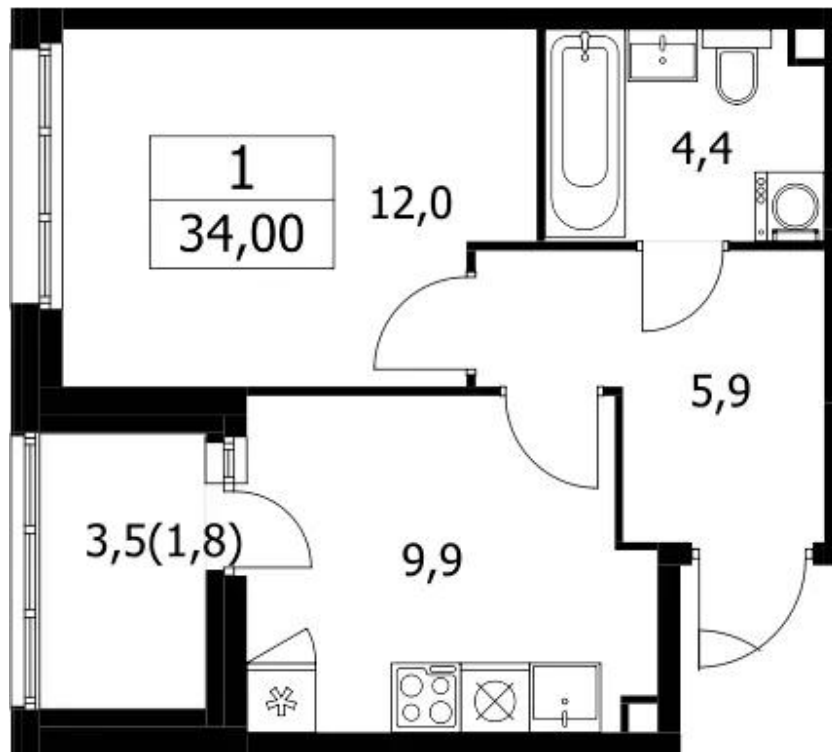

Название ЖК: **Дзен-кварталы**
Класс жилья: **Комфорт**

Год постройки: **2025 г.**

Солнцево - Бутово - Варшавское ш.

ПОРТАЛ 196

Дзен-кварталы

Планировки

Студия

от **8 328 957**

Количество комнат	Студия
Общая площадь	20.5 м ²
Стоимость за м ²	руб. 406 291
Жилая площадь	15.6 м ²
Этаж	10
Этажей в доме	18
Тип санузла	Совмещенный

Планировки

1-к.квартира

от **9 950 589**

Количество комнат	1
Общая площадь	32.2 м ²
Стоимость за м ²	руб. 309 025
Жилая площадь	12 м ²
Площадь кухни	9.9 м ²
Этаж	2
Этажей в доме	24
Тип санузла	Совмещенный

Планировки

2-к.квартира

от **12 778 838**

Количество комнат	2
Общая площадь	49.2 м ²
Стоимость за м ²	руб. 259 732
Жилая площадь	26.7 м ²
Площадь кухни	9.2 м ²
Этаж	4
Этажей в доме	24
Тип санузла	Совмещенный

Планировки

3-к.квартира

от **19 532 790**

Количество комнат	3
Общая площадь	72.1 м ²
Стоимость за м ²	руб. 270 912
Жилая площадь	31.3 м ²
Площадь кухни	20.8 м ²
Этаж	2
Этажей в доме	18
Тип санузла	3

Офис-менеджер