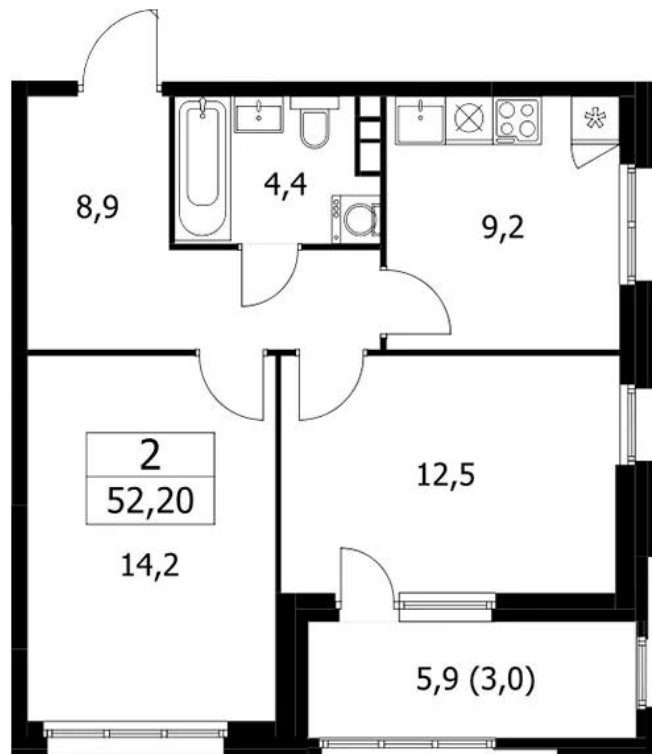

Проектируемый пр-д № 7557

Дзен-квартилы

Солн
Солн

Планировки

Студия

от **8 328 957**

Количество комнат	Студия
Общая площадь	20.5 м ²
Стоимость за м ²	руб. 406 291
Жилая площадь	15.6 м ²
Этаж	10
Этажей в доме	18
Тип санузла	Совмещенный

Планировки

1-к.квартира

от **9 950 589**

Количество комнат	1
Общая площадь	32.2 м ²
Стоимость за м ²	руб. 309 025
Жилая площадь	12 м ²
Площадь кухни	9.9 м ²
Этаж	2
Этажей в доме	24
Тип санузла	Совмещенный

Планировки

2-к.квартира

от **12 778 838**

Количество комнат	2
Общая площадь	49.2 м ²
Стоимость за м ²	руб. 259 732
Жилая площадь	26.7 м ²
Площадь кухни	9.2 м ²
Этаж	4
Этажей в доме	24
Тип санузла	Совмещенный

Планировки

3-к.квартира

от **19 532 790**

Количество комнат	3
Общая площадь	72.1 м ²
Стоимость за м ²	руб. 270 912
Жилая площадь	31.3 м ²
Площадь кухни	20.8 м ²
Этаж	2
Этажей в доме	18
Тип санузла	3