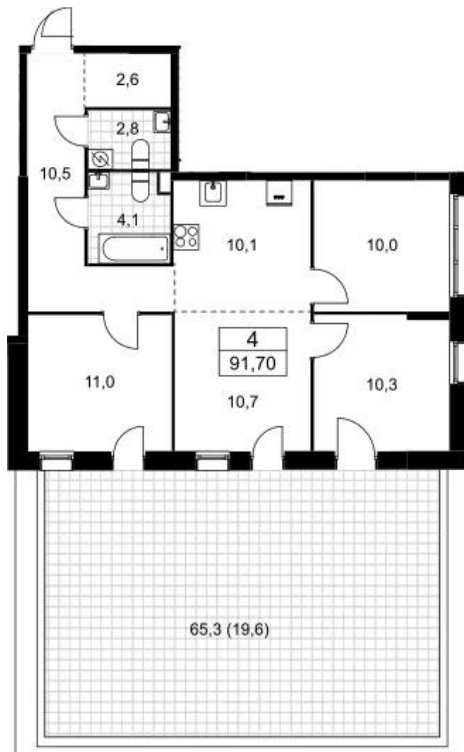

Проектируемый пр-д № 7557

Дзен-квартилы

Солн
Солн

Планировки

Студия

от **8 328 957**

Количество комнат	Студия
Общая площадь	20.5 м ²
Стоимость за м ²	руб. 406 291
Жилая площадь	15.6 м ²
Этаж	10
Этажей в доме	18
Тип санузла	Совмещенный

Планировки

1-к.квартира

от **9 950 589**

Количество комнат	1
Общая площадь	32.2 м ²
Стоимость за м ²	руб. 309 025
Жилая площадь	12 м ²
Площадь кухни	9.9 м ²
Этаж	2
Этажей в доме	24
Тип санузла	Совмещенный

Планировки

2-к.квартира

от **12 778 838**

Количество комнат	2
Общая площадь	49.2 м ²
Стоимость за м ²	руб. 259 732
Жилая площадь	26.7 м ²
Площадь кухни	9.2 м ²
Этаж	4
Этажей в доме	24
Тип санузла	Совмещенный

Планировки

3-к.квартира

от **19 532 790**

Количество комнат	3
Общая площадь	72.1 м ²
Стоимость за м ²	руб. 270 912
Жилая площадь	31.3 м ²
Площадь кухни	20.8 м ²
Этаж	2
Этажей в доме	18
Тип санузла	3