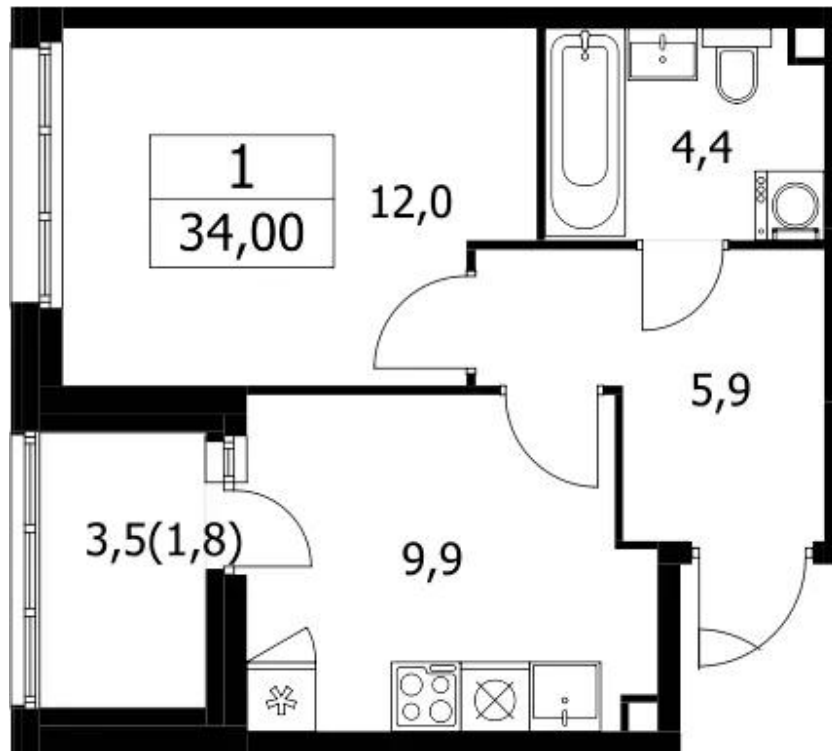

Проектируемый пр-д № 7557

Дзен-квартилы

Солн
Солн

Планировки

Студия

от **8 328 957**

Количество комнат	Студия
Общая площадь	20.5 м ²
Стоимость за м ²	руб. 406 291
Жилая площадь	15.6 м ²
Этаж	10
Этажей в доме	18
Тип санузла	Совмещенный

Планировки

1-к.квартира

от **9 950 589**

Количество комнат	1
Общая площадь	32.2 м ²
Стоимость за м ²	руб. 309 025
Жилая площадь	12 м ²
Площадь кухни	9.9 м ²
Этаж	2
Этажей в доме	24
Тип санузла	Совмещенный

Планировки

2-к.квартира

от **12 778 838**

Количество комнат	2
Общая площадь	49.2 м ²
Стоимость за м ²	руб. 259 732
Жилая площадь	26.7 м ²
Площадь кухни	9.2 м ²
Этаж	4
Этажей в доме	24
Тип санузла	Совмещенный

Планировки

3-к.квартира

от **19 532 790**

Количество комнат	3
Общая площадь	72.1 м ²
Стоимость за м ²	руб. 270 912
Жилая площадь	31.3 м ²
Площадь кухни	20.8 м ²
Этаж	2
Этажей в доме	18
Тип санузла	3