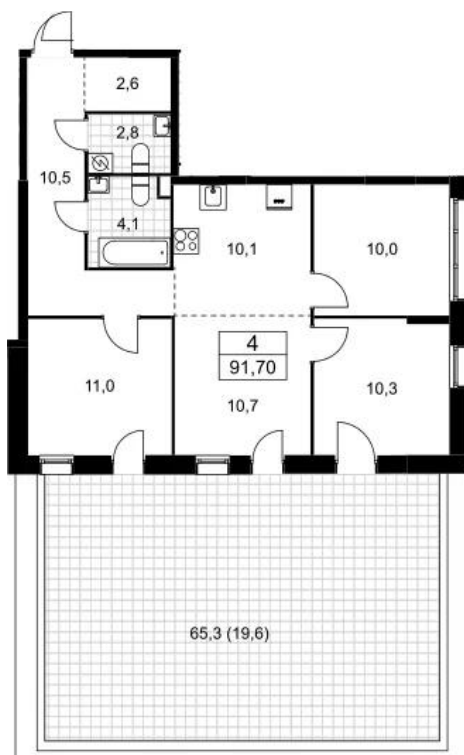

Количество комнат	Студия
Общая площадь	20.5 м ²
Стоимость за м ²	руб. 406 291
Жилая площадь	15.6 м ²
Этаж	10
Этажей в доме	18
Тип санузла	Совмещенный

Планировки

1-к.квартира

от **9 950 589**

Количество комнат	1
Общая площадь	32.2 м ²
Стоимость за м ²	руб. 309 025
Жилая площадь	12 м ²
Площадь кухни	9.9 м ²
Этаж	2
Этажей в доме	24
Тип санузла	Совмещенный

Планировки

2-к.квартира

от **12 778 838**

Количество комнат	2
Общая площадь	49.2 м ²
Стоимость за м ²	руб. 259 732
Жилая площадь	26.7 м ²
Площадь кухни	9.2 м ²
Этаж	4
Этажей в доме	24
Тип санузла	Совмещенный

Планировки

3-к.квартира

от **19 532 790**

Количество комнат	3
Общая площадь	72.1 м ²
Стоимость за м ²	руб. 270 912
Жилая площадь	31.3 м ²
Площадь кухни	20.8 м ²
Этаж	2
Этажей в доме	18
Тип санузла	3

Офис-менеджер