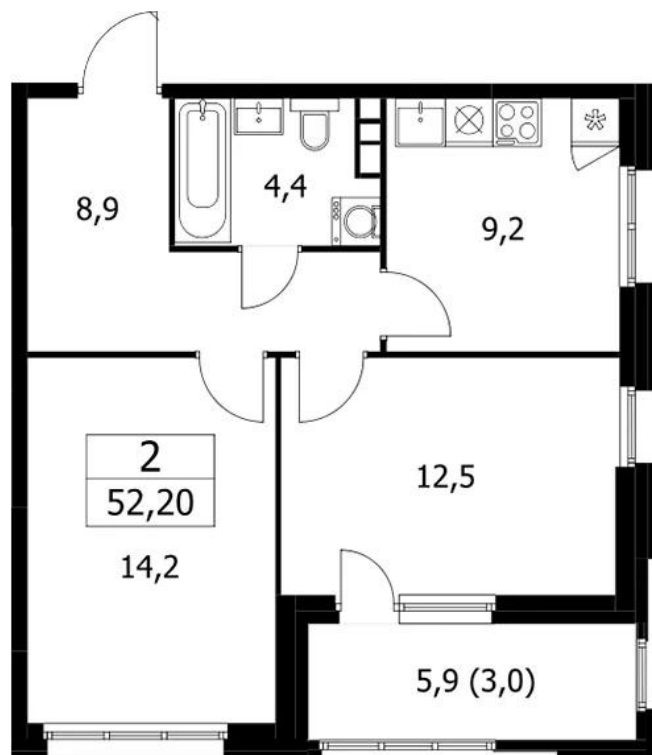

Количество комнат	Студия
Общая площадь	20.5 м ²
Стоимость за м ²	руб. 406 291
Жилая площадь	15.6 м ²
Этаж	10
Этажей в доме	18
Тип санузла	Совмещенный

Планировки

1-к.квартира

от **9 950 589**

Количество комнат	1
Общая площадь	32.2 м ²
Стоимость за м ²	руб. 309 025
Жилая площадь	12 м ²
Площадь кухни	9.9 м ²
Этаж	2
Этажей в доме	24
Тип санузла	Совмещенный

Планировки

2-к.квартира

от **12 778 838**

Количество комнат	2
Общая площадь	49.2 м ²
Стоимость за м ²	руб. 259 732
Жилая площадь	26.7 м ²
Площадь кухни	9.2 м ²
Этаж	4
Этажей в доме	24
Тип санузла	Совмещенный

Планировки

3-к.квартира

от **19 532 790**

Количество комнат	3
Общая площадь	72.1 м ²
Стоимость за м ²	руб. 270 912
Жилая площадь	31.3 м ²
Площадь кухни	20.8 м ²
Этаж	2
Этажей в доме	18
Тип санузла	3

Офис-менеджер