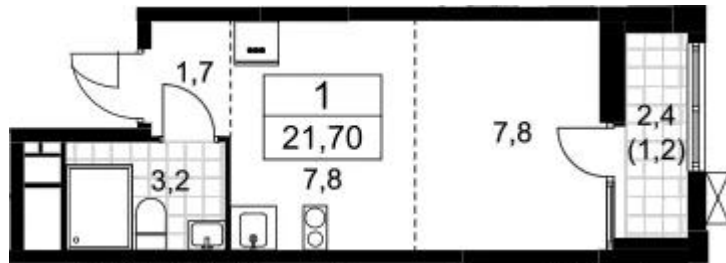

Название ЖК: **Дзен-кварталы**
Класс жилья: **Комфорт**

Год постройки: **2025 г.**

Солнцево - Бутово - Варшавское ш.

ПОРТАЛ 196

Дзен-кварталы

Планировки

Студия

от **8 328 957**

Количество комнат	Студия
Общая площадь	20.5 м ²
Стоимость за м ²	руб. 406 291
Жилая площадь	15.6 м ²
Этаж	10
Этажей в доме	18
Тип санузла	Совмещенный

Планировки

1-к.квартира

от **9 950 589**

Количество комнат	1
Общая площадь	32.2 м ²
Стоимость за м ²	руб. 309 025
Жилая площадь	12 м ²
Площадь кухни	9.9 м ²
Этаж	2
Этажей в доме	24
Тип санузла	Совмещенный

Планировки

2-к.квартира

от **12 778 838**

Количество комнат	2
Общая площадь	49.2 м ²
Стоимость за м ²	руб. 259 732
Жилая площадь	26.7 м ²
Площадь кухни	9.2 м ²
Этаж	4
Этажей в доме	24
Тип санузла	Совмещенный

Планировки

3-к.квартира

от **19 532 790**

Количество комнат	3
Общая площадь	72.1 м ²
Стоимость за м ²	руб. 270 912
Жилая площадь	31.3 м ²
Площадь кухни	20.8 м ²
Этаж	2
Этажей в доме	18
Тип санузла	3

Офис-менеджер