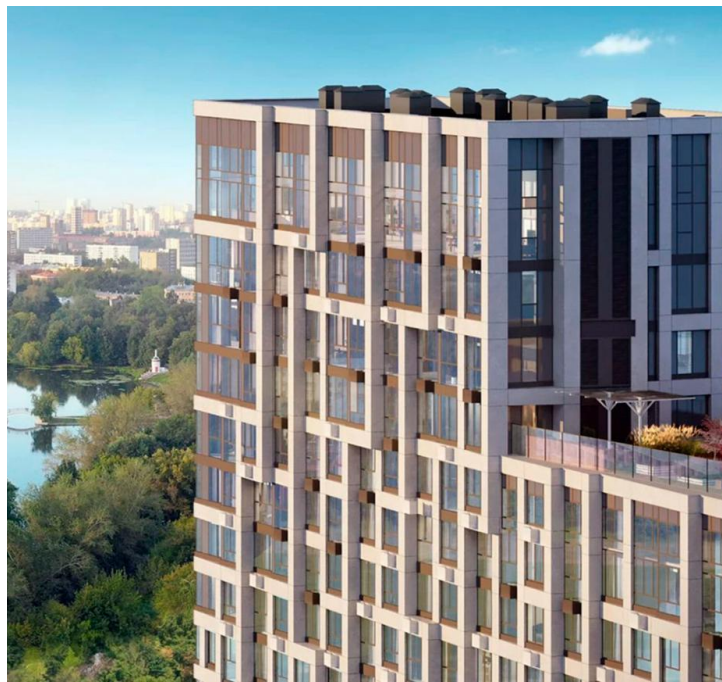

Продажа

Купить квартиру в ЖК UNO.Головинские пруды

Москва, Северный

ул Михалковская,

 Коптево

 руб. **13 609 500**

Жилой комплекс представляет собой 1 дом переменной этажности: от 23 до 24 этажей. В оформлении фасадов используется современный навесной фасад. В комплексе предусмотрено лобби с эксклюзивным дизайном площадью более 200 кв. метров, private зоны с мягкой мебелью для деловых и личных встреч.

В проекте есть благоустроенный зеленый двор для спокойного отдыха, занятия спортом и активного досуга. А Sky Patio на крыше — это место, где можно проводить время на улице, не покидая дом. На первых этажах корпуса находятся коммерческие помещения.

Для владельцев автомобилей предусмотрен подземный паркинг.

Жилой комплекс расположен в живописном окружении каскада прудов, каналов и парков, недалеко от исторической усадьбы Михалково. В районе, где сочетаются благоприятная экологическая обстановка и развитая инфраструктура.