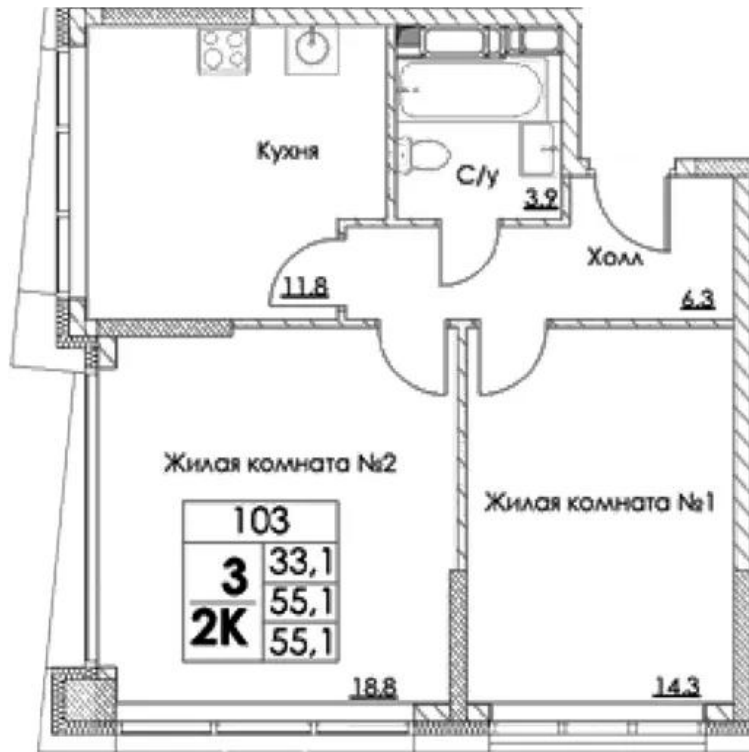

Название ЖК: **UNO.Головинские пруды**
Класс жилья: **Комфорт**

Год постройки: **2025 г.**

Планировки

Студия

от **13 609 500**

Количество комнат	Студия
Общая площадь	25.8 м ²
Стоимость за м ²	руб. 527 500
Жилая площадь	18.3 м ²
Этаж	18
Этажей в доме	28
Тип санузла	Совмещенный

Планировки

1-к.квартира

от **19 421 500**

Количество комнат	1
Общая площадь	43.4 м ²
Стоимость за м ²	руб. 447 500
Жилая площадь	16.8 м ²
Площадь кухни	12.7 м ²
Этаж	10
Этажей в доме	28
Тип санузла	Совмещенный

Планировки

2-к.квартира от 25 649 050

Количество комнат	2
Общая площадь	55.1 м ²
Стоимость за м ²	руб. 465 500
Жилая площадь	33.1 м ²
Площадь кухни	11.8 м ²
Этаж	12
Этажей в доме	23
Тип санузла	Совмещенный

Планировки

3-к.квартира

от **40 590 050**

Количество комнат	3
Общая площадь	84.4 м ²
Стоимость за м ²	руб. 480 925
Жилая площадь	43.7 м ²
Площадь кухни	23.8 м ²
Этаж	23
Этажей в доме	23
Тип санузла	3

Офис-менеджер