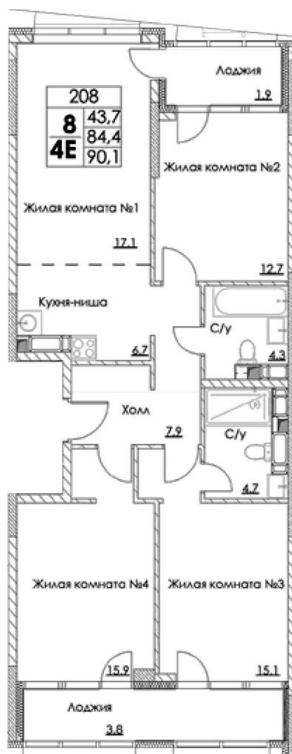

Название ЖК: **UNO.Головинские пруды**
Класс жилья: **Комфорт**

Год постройки: **2025 г.**

Планировки

Студия

от **13 609 500**

Количество комнат	Студия
Общая площадь	25.8 м ²
Стоимость за м ²	руб. 527 500
Жилая площадь	18.3 м ²
Этаж	18
Этажей в доме	28
Тип санузла	Совмещенный

Планировки

1-к.квартира

от **19 421 500**

Количество комнат	1
Общая площадь	43.4 м ²
Стоимость за м ²	руб. 447 500
Жилая площадь	16.8 м ²
Площадь кухни	12.7 м ²
Этаж	10
Этажей в доме	28
Тип санузла	Совмещенный

Планировки

2-к.квартира от 25 649 050

Количество комнат	2
Общая площадь	55.1 м ²
Стоимость за м ²	руб. 465 500
Жилая площадь	33.1 м ²
Площадь кухни	11.8 м ²
Этаж	12
Этажей в доме	23
Тип санузла	Совмещенный

Планировки

3-к.квартира

от **40 590 050**

Количество комнат	3
Общая площадь	84.4 м ²
Стоимость за м ²	руб. 480 925
Жилая площадь	43.7 м ²
Площадь кухни	23.8 м ²
Этаж	23
Этажей в доме	23
Тип санузла	3

Офис-менеджер