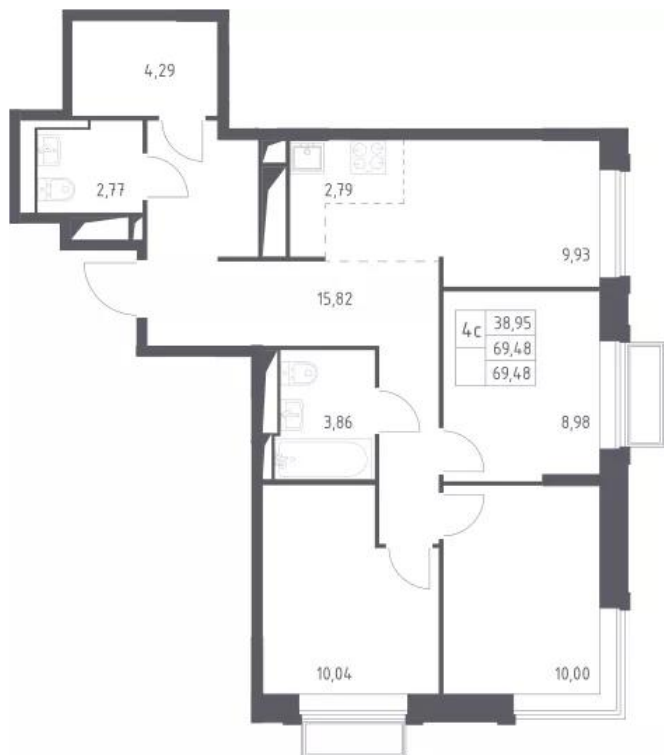

Планировки

3-к.квартира

от 18 910 615