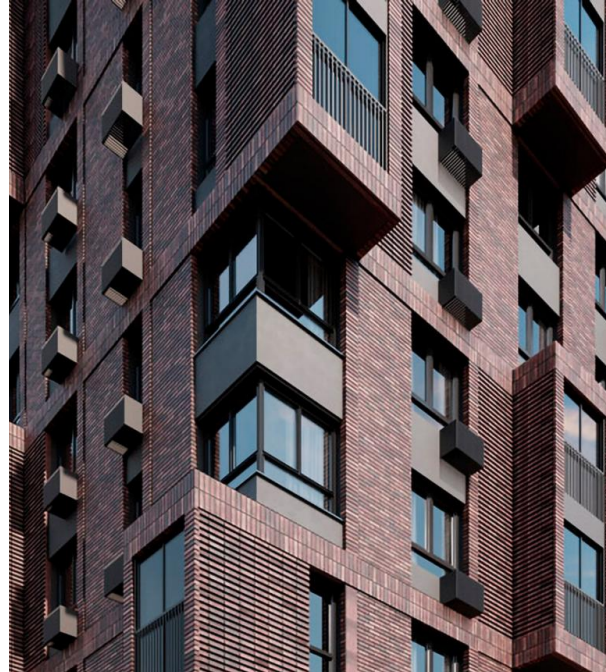

## Долина Яузы

Москва,

г Мытищи, ул Трудовая

📍 Медведково

💎 руб. **7 606 871**

Данный жилой комплекс — это кирпично-монолитные дома, выполненные в европейском стиле. За выразительность фасадов отвечает сочетание балконов разной конфигурации и гладкой фактурной кирпичной кладки натуральных оттенков — от светло-серого до кирпично-красного. В домах выполнена дизайнерская отделка входных групп и установлены современные лифты. В каждом корпусе предусмотрены кладовые и места для хранения колясок и велосипедов.

В жилом комплексе предложено множество планировочных решений: в наличии квартиры, как классического типа, так и европланировки. Сдаются они с чистовой отделкой и высотой потолков от 3 до 3,2 метров.

В проекте предусмотрены детские и спортивные площадки, зоны отдыха под навесами и теннисные столы. На территории жилого комплекса выполнен ландшафтный дизайн. Для владельцев автомобилей предусмотрены стоянка и отдельный многоуровневый паркинг.

Название ЖК: Долина Яузы

Год постройки: 2025 г.