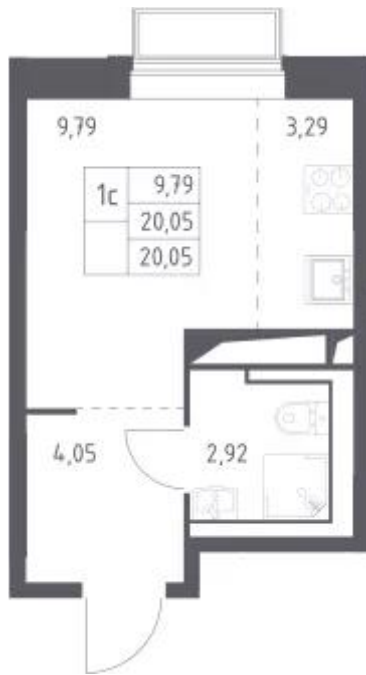

## Студия

от **7 606 871**

Количество комнат	Студия
Общая площадь	20.05 м <sup>2</sup>
Стоимость за м <sup>2</sup>	руб. 379 395
Жилая площадь	13.08 м <sup>2</sup>
Этаж	11
Этажей в доме	25
Тип санузла	Совмещенный