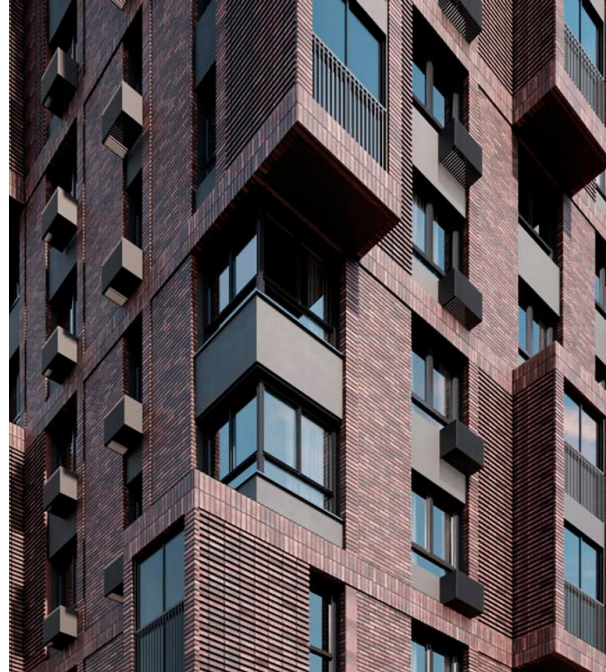

Данный жилой комплекс — это кирпично-монолитные дома, выполненные в европейском стиле. За выразительность фасадов отвечает сочетание балконов разной конфигурации и гладкой фактурной кирпичной кладки натуральных оттенков — от светло-серого до кирпично-красного. В домах выполнена дизайнерская отделка входных групп и установлены современные лифты. В каждом корпусе предусмотрены кладовые и места для хранения колясок и велосипедов.

В жилом комплексе предложено множество планировочных решений: в наличии квартиры, как классического типа, так и европланировки. Сдаются они с чистовой отделкой и высотой потолков от 3 до 3,2 метров.

В проекте предусмотрены детские и спортивные площадки, зоны отдыха под навесами и теннисные столы. На территории жилого комплекса выполнен ландшафтный дизайн. Для владельцев автомобилей предусмотрены стоянка и отдельный многоуровневый паркинг.

Жилой комплекс находится в подмосковном городе Мытищи. За 10 минут можно дойти до набережной Яузы и Перловского парка. В 10 минутах транспортом расположен национальный парк Лосиный остров. ЖК находится в городе с развитой инфраструктурой: школы и детские сады, больницы и поликлиники, государственные учреждения. Рядом с комплексом есть выезд на МКАД. Международный аэропорт Шереметьево находится в 20 минутах транспортом.