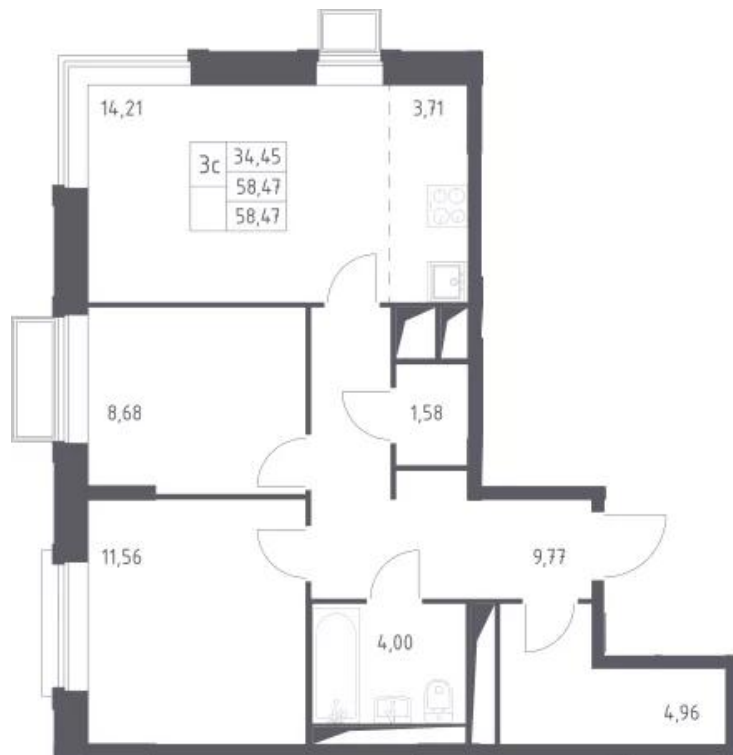

Название ЖК: **Долина Яузы**
Класс жилья: **Комфорт**

Год постройки: **2025 г.**

Планировки

Студия

от **7 606 871**

Количество комнат	Студия
Общая площадь	20.05 м ²
Стоимость за м ²	руб. 379 395
Жилая площадь	13.08 м ²
Этаж	11
Этажей в доме	25
Тип санузла	Совмещенный

Планировки

1-к.квартира

от 11 510 027

Количество комнат	1
Общая площадь	36,43 м ²
Стоимость за м ²	руб. 315 949
Жилая площадь	11,11 м ²
Площадь кухни	16,7 м ²
Этаж	12
Этажей в доме	25
Тип санузла	Совмещенный

Планировки

2-к.квартира

от **14 948 879**

Количество комнат	2
Общая площадь	58.47 м ²
Стоимость за м ²	руб. 255 668
Жилая площадь	20.24 м ²
Площадь кухни	17.92 м ²
Этаж	23
Этажей в доме	25
Тип санузла	Совмещенный