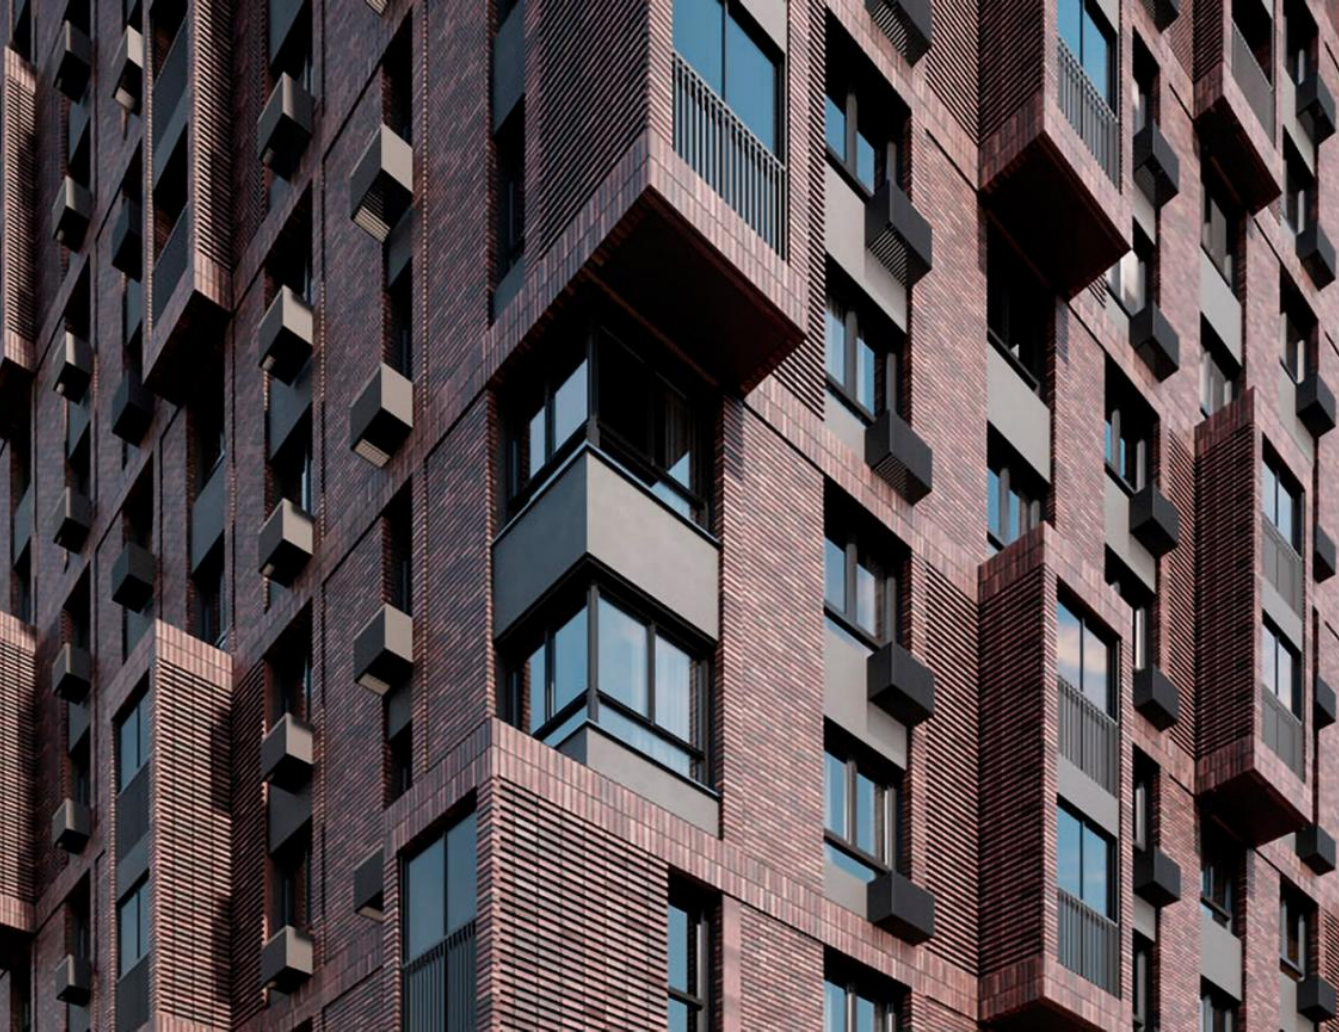

Название ЖК: **Долина Яузы**
Класс жилья: **Комфорт**

Год постройки: **2025 г.**