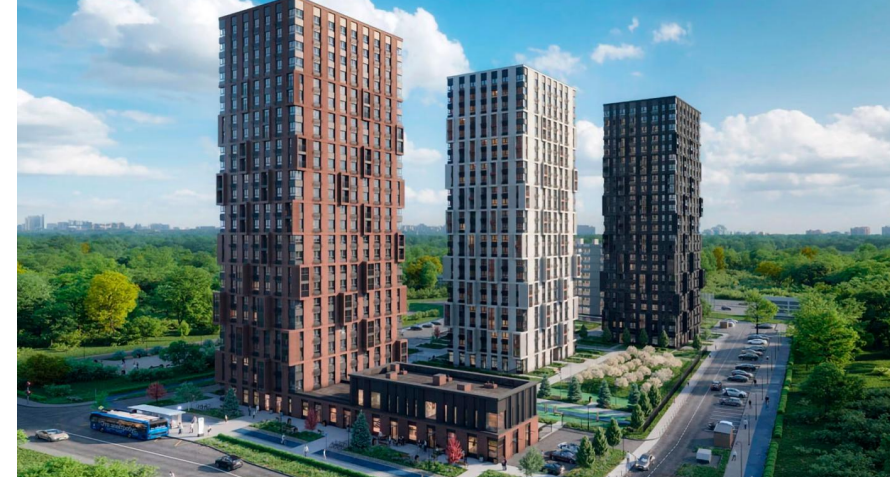

Продажа

Купить квартиру в ЖК Долина Яузы

Москва,

г Мытищи, ул Трудовая

📍 Медведково

💎 руб. **7 606 871**

Данный жилой комплекс — это кирпично-монолитные дома, выполненные в европейском стиле. За выразительность фасадов отвечает сочетание балконов разной конфигурации и гладкой фактурной кирпичной кладки натуральных оттенков — от светло-серого до кирпично-красного. В домах выполнена дизайнерская отделка входных групп и установлены современные лифты. В каждом корпусе предусмотрены кладовые и места для хранения колясок и велосипедов.

В жилом комплексе предложено множество планировочных решений: в наличии квартиры, как классического типа, так и европланировки. Сдаются они с чистовой отделкой и высотой потолков от 3 до 3,2 метров.

В проекте предусмотрены детские и спортивные площадки, зоны отдыха под навесами и теннисные столы. На территории жилого комплекса выполнен ландшафтный дизайн. Для владельцев автомобилей предусмотрены стоянка и отдельный многоуровневый паркинг.

Жилой комплекс находится в подмосковном городе Мытищи. За 10 минут можно дойти до набережной Яузы и Перловского парка. В 10 минутах транспортом расположен национальный парк Лосиный остров. ЖК находится в городе с развитой инфраструктурой: школы и детские сады, больницы и поликлиники, государственные учреждения. Рядом с комплексом есть выезд на МКАД. Международный аэропорт Шереметьево находится в 20 минутах транспортом.