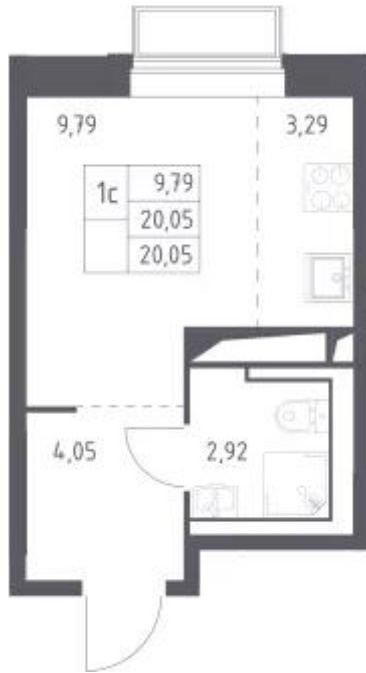

Название ЖК: **Долина Яузы**
Класс жилья: **Комфорт**

Год постройки: **2025 г.**

Планировки

Студия

от **7 606 871**

Количество комнат	Студия
Общая площадь	20.05 м ²
Стоимость за м ²	руб. 379 395
Жилая площадь	13.08 м ²
Этаж	11
Этажей в доме	25
Тип санузла	Совмещенный

Планировки

1-к.квартира

от 11 510 027

Количество комнат	1
Общая площадь	36,43 м ²
Стоимость за м ²	руб. 315 949
Жилая площадь	11,11 м ²
Площадь кухни	16,7 м ²
Этаж	12
Этажей в доме	25
Тип санузла	Совмещенный

Планировки

2-к.квартира

от **14 948 879**

Количество комнат	2
Общая площадь	58.47 м ²
Стоимость за м ²	руб. 255 668
Жилая площадь	20.24 м ²
Площадь кухни	17.92 м ²
Этаж	23
Этажей в доме	25
Тип санузла	Совмещенный