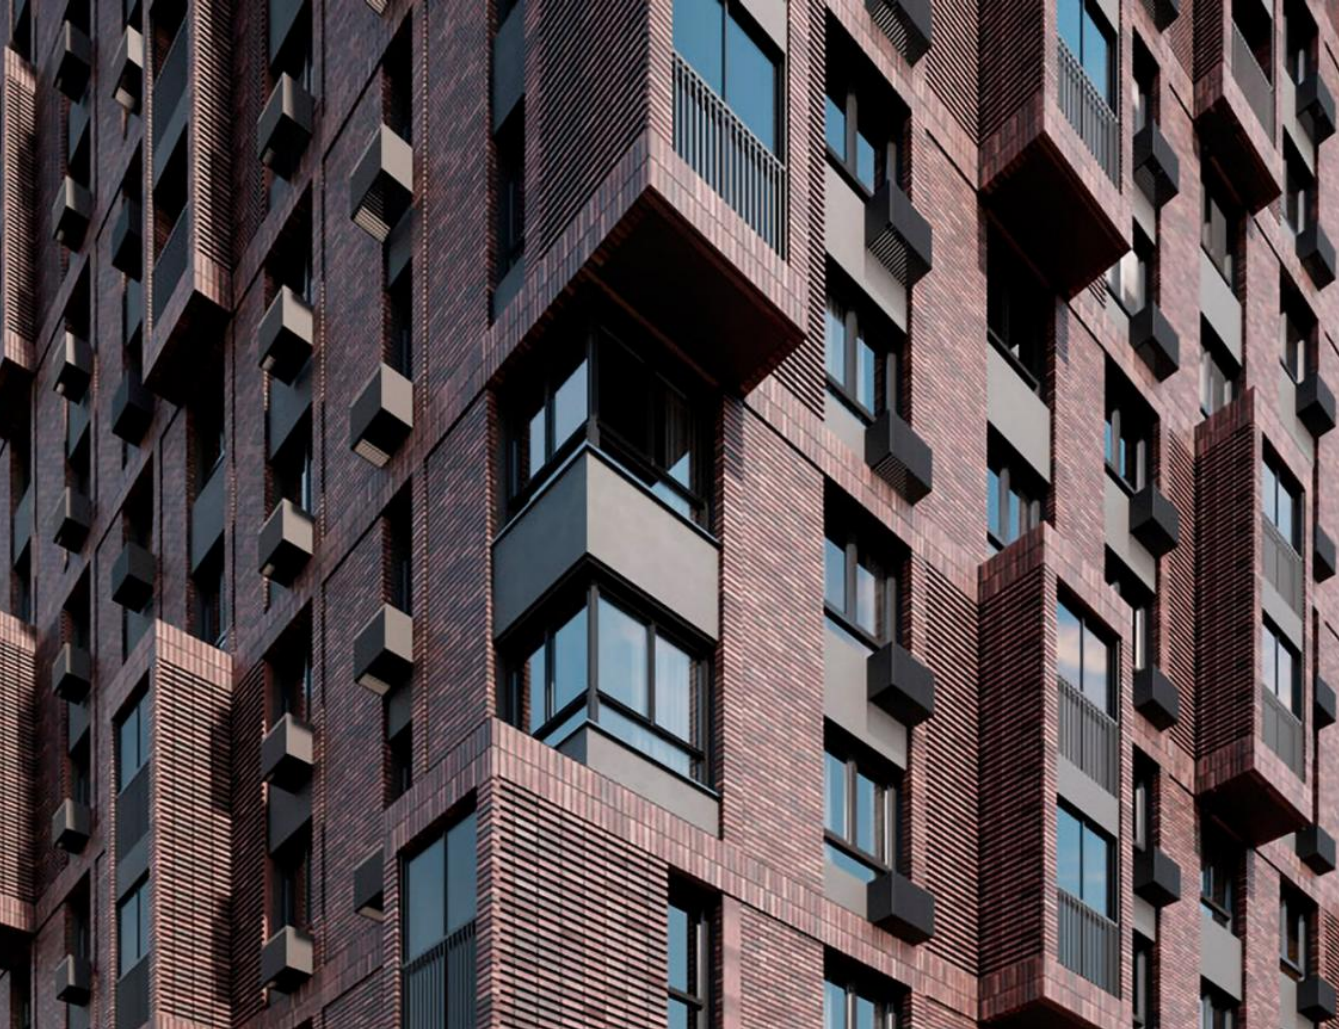

## Долина Яузы

Москва,

г Мытищи, ул Трудовая

📍 Медведково

💎 руб. **7 606 871**

Данный жилой комплекс — это кирпично-монолитные дома, выполненные в европейском стиле. За выразительность фасадов отвечает сочетание балконов разной конфигурации и гладкой фактурной кирпичной кладки натуральных оттенков — от светло-серого до кирпично-красного. В домах выполнена дизайнерская отделка входных групп и установлены современные лифты. В каждом корпусе предусмотрены кладовые и места для хранения колясок и велосипедов.

В жилом комплексе предложено множество планировочных решений: в наличии квартиры, как классического типа, так и европланировки. Сдаются они с чистовой отделкой и высотой потолков от 3 до 3,2 метров.

В проекте предусмотрены детские и спортивные площадки, зоны отдыха под навесами и теннисные столы. На территории жилого комплекса выполнен ландшафтный дизайн. Для владельцев автомобилей предусмотрены стоянка и отдельный многоуровневый паркинг.

Название ЖК: Долина Яузы

Год постройки: 2025 г.