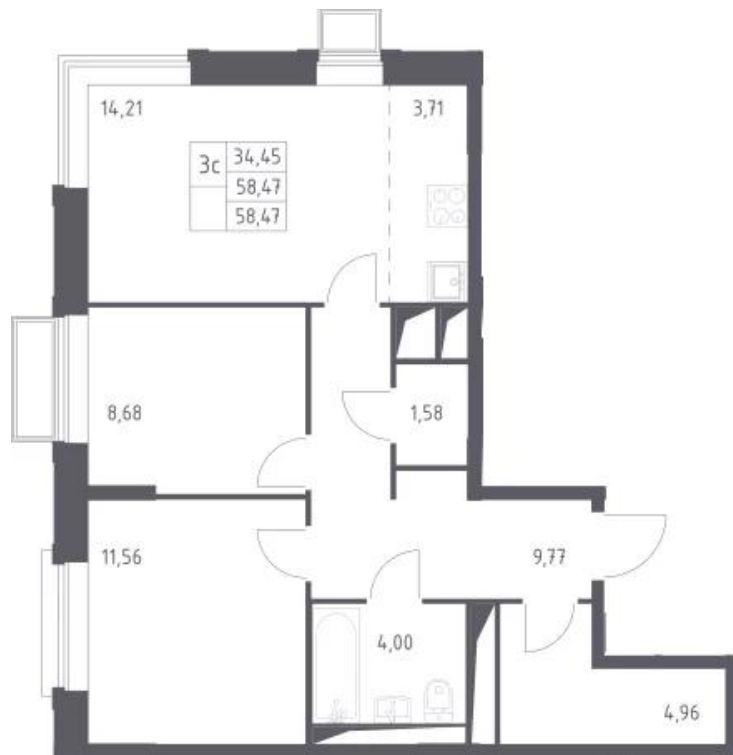

## Студия

от **7 606 871**

Количество комнат	Студия
Общая площадь	20.05 м <sup>2</sup>
Стоимость за м <sup>2</sup>	руб. 379 395
Жилая площадь	13.08 м <sup>2</sup>
Этаж	11
Этажей в доме	25
Тип санузла	Совмещенный

## Планировки

### 1-к.квартира

от 11 510 027

Количество комнат	1
Общая площадь	36,43 м <sup>2</sup>
Стоимость за м <sup>2</sup>	руб. 315 949
Жилая площадь	11,11 м <sup>2</sup>
Площадь кухни	16,7 м <sup>2</sup>
Этаж	12
Этажей в доме	25
Тип санузла	Совмещенный

## 2-к.квартира

от **14 948 879**

Количество комнат	2
Общая площадь	58.47 м <sup>2</sup>
Стоимость за м <sup>2</sup>	руб. 255 668
Жилая площадь	20.24 м <sup>2</sup>
Площадь кухни	17.92 м <sup>2</sup>
Этаж	23
Этажей в доме	25
Тип санузла	Совмещенный