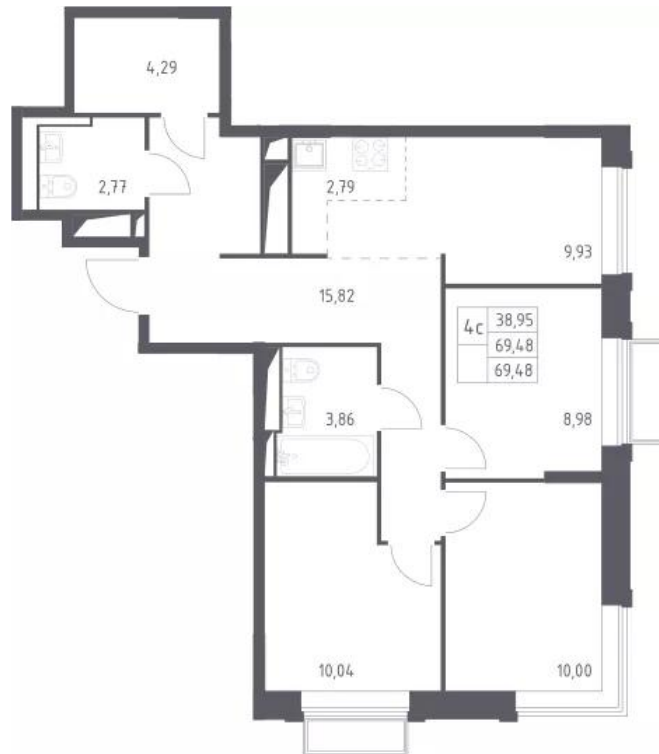

### 1-к.квартира

от 11 510 027

Количество комнат	1
Общая площадь	36,43 м <sup>2</sup>
Стоимость за м <sup>2</sup>	руб. 315 949
Жилая площадь	11,11 м <sup>2</sup>
Площадь кухни	16,7 м <sup>2</sup>
Этаж	12
Этажей в доме	25
Тип санузла	Совмещенный

## Планировки

## 2-к.квартира

от **14 948 879**

Количество комнат	2
Общая площадь	58.47 м <sup>2</sup>
Стоимость за м <sup>2</sup>	руб. 255 668
Жилая площадь	20.24 м <sup>2</sup>
Площадь кухни	17.92 м <sup>2</sup>
Этаж	23
Этажей в доме	25
Тип санузла	Совмещенный