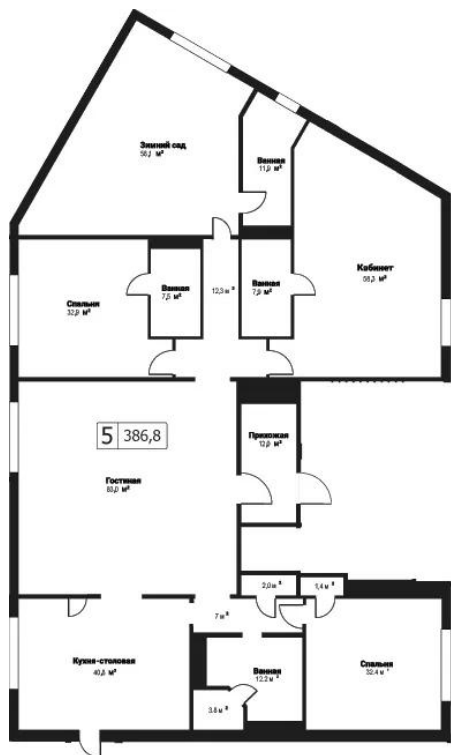

Жилая часть комплекса «Вавилово» разбита на 5 секций и включает в себя 257 уникальных просторных и функциональных квартир площадью от 70 до 760 кв. метров. Высота потолков в квартирах 3,1 метра. Всего представлено 20 типов планировок, включая двухуровневые квартиры. Сдаются они с подчистовой отделкой и увеличенными окнами.

Название ЖК: **Вавилово**
Класс жилья: **Комфорт**

Год постройки: **2005 г.**

Планировки

5+к.квартира, 386.8 м², 2 эт.

от 161 500 000

Количество комнат	5+
Общая площадь	386.8 м ²
Стоимость за м ²	руб. 417 528
Жилая площадь	264.7 м ²
Площадь кухни	40.8 м ²
Этаж	2
Этажей в доме	14
Тип санузла	3

Планировки

1-к.квартира, 105.8 м², 1 эт.

от 34 500 000

Количество комнат	1
Общая площадь	105.8 м²
Стоимость за м²	руб. 326 087
Жилая площадь	27.7 м²
Площадь кухни	17.9 м²
Этаж	1
Этажей в доме	17
Тип санузла	3

Планировки

2-к.квартира, 120.3 м², 2 эт.

от 43 000 000

Количество комнат	2
Общая площадь	120.3 м²
Стоимость за м²	руб. 357 440
Жилая площадь	64 м²
Площадь кухни	19.5 м²
Этаж	2
Этажей в доме	17
Тип санузла	3