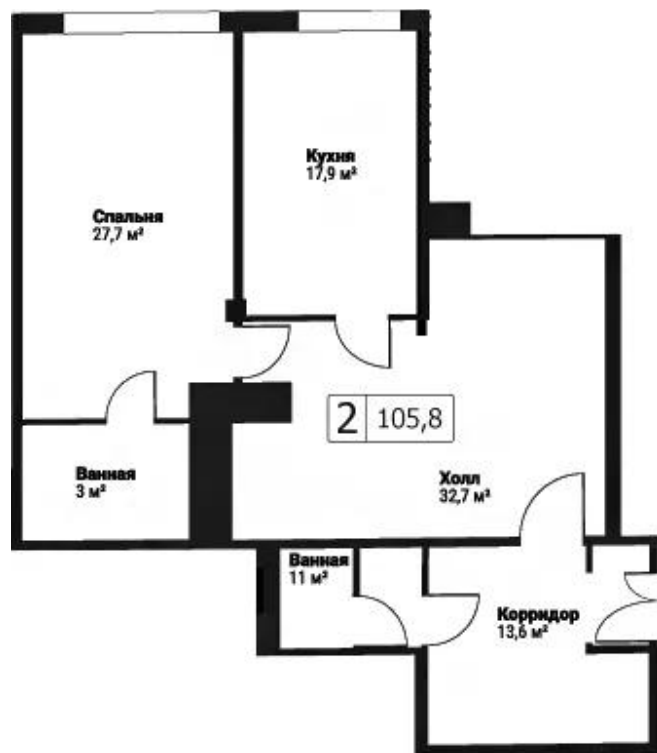

Жилая часть комплекса «Вавилово» разбита на 5 секций и включает в себя 257 уникальных просторных и функциональных квартир площадью от 70 до 760 кв. метров. Высота потолков в квартирах 3,1 метра. Всего представлено 20 типов планировок, включая двухуровневые квартиры. Сдаются они с подчистовой отделкой и увеличенными окнами.

Название ЖК: **Вавилово**
Класс жилья: **Комфорт**

Год постройки: **2005 г.**

Планировки

5+к.квартира, 386.8 м², 2 эт.

от 161 500 000

Количество комнат	5+
Общая площадь	386.8 м ²
Стоимость за м ²	руб. 417 528
Жилая площадь	264.7 м ²
Площадь кухни	40.8 м ²
Этаж	2
Этажей в доме	14
Тип санузла	3

Планировки

1-к.квартира, 105.8 м², 1 эт.

от 34 500 000

Количество комнат	1
Общая площадь	105.8 м²
Стоимость за м²	руб. 326 087
Жилая площадь	27.7 м²
Площадь кухни	17.9 м²
Этаж	1
Этажей в доме	17
Тип санузла	3

Планировки

2-к.квартира, 120.3 м², 2 эт.

от 43 000 000

Количество комнат	2
Общая площадь	120.3 м²
Стоимость за м²	руб. 357 440
Жилая площадь	64 м²
Площадь кухни	19.5 м²
Этаж	2
Этажей в доме	17
Тип санузла	3