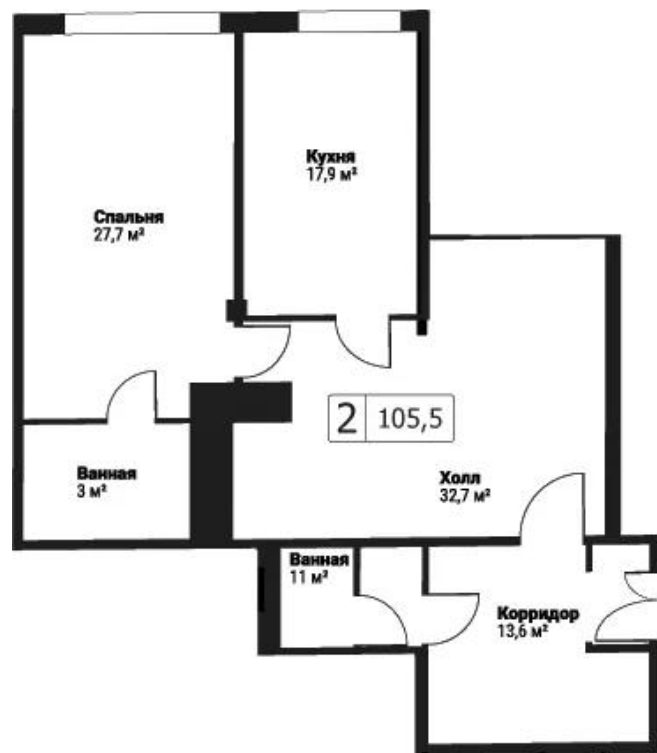

Планировки

1-к.квартира, 105.8 м², 1 эт.

от 34 500 000

Количество комнат	1
Общая площадь	105.8 м²
Стоимость за м²	руб. 326 087
Жилая площадь	27.7 м²
Площадь кухни	17.9 м²
Этаж	1
Этажей в доме	17
Тип санузла	3

Планировки

2-к.квартира, 120.3 м², 2 эт.

от 43 000 000

Количество комнат	2
Общая площадь	120.3 м²
Стоимость за м²	руб. 357 440
Жилая площадь	64 м²
Площадь кухни	19.5 м²
Этаж	2
Этажей в доме	17
Тип санузла	3

Планировки

1-к.квартира, 105.5 м², 1 эт.

от 34 500 000

Количество комнат	1
Общая площадь	105.5 м ²
Стоимость за м ²	руб. 327 014
Жилая площадь	27.7 м ²
Площадь кухни	17.9 м ²
Этаж	1
Этажей в доме	18
Тип санузла	3

Планировки

2-к.квартира, 122.1 м², 2 эт.

от 44 000 000

Количество комнат	2
Общая площадь	122.1 м²
Стоимость за м²	руб. 360 360
Жилая площадь	64 м²
Площадь кухни	19.5 м²
Этаж	2
Этажей в доме	18
Тип санузла	3