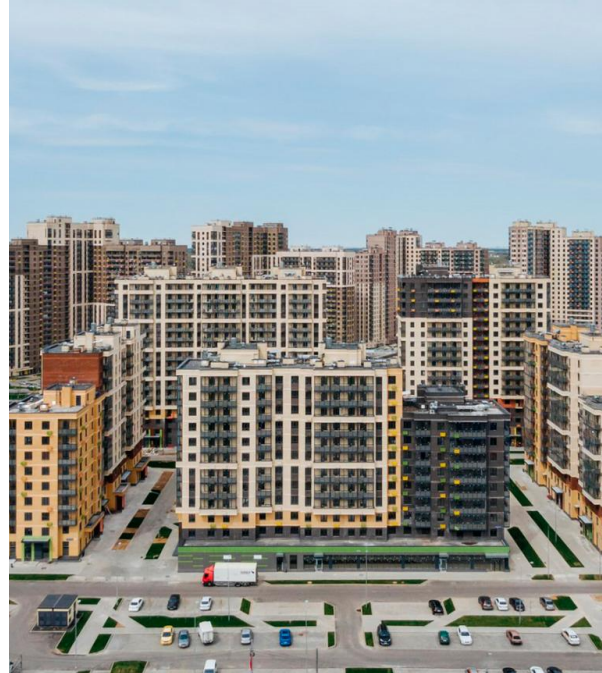

Продажа

Большое Путилково

Москва,

деревня Путилково, Путилковское шоссе

 Пятницкое шоссе

 Планерная

 Митино

 руб. **7 983 654**

Микрорайон представляет собой масштабный проект комплексного освоения территории с собственной инфраструктурой. Благодаря оригинальному архитектурному проекту, разработанному специально для этой новостройки, все здания гармонично вписываются в окружающий природный ландшафт, а современные технологии и материалы высокого качества, используемые при строительстве, обеспечивают корпусам долговечность и великолепные эксплуатационные характеристики. В ЖК предложено множество планировочных решений: в наличии квартиры, как классического типа, так и европланировки. Квартиры сдаются с чистовой отделкой.

На первых этажах домов комплекса находятся кафе, магазины, салоны красоты и аптеки. На придомовой территории располагаются детские и спортивные площадки, пешеходные дорожки и места для отдыха. Для автовладельцев предусмотрены подземные паркинги.

Микрорайон располагается в экологически чистом месте на северо-западе от Москвы, вблизи природного парка Куркино и заповедной зоны — Алёшкинского леса. Метро «Митино» находится в 10 минутах транспортом, выезд на МКАД — в 500 м.