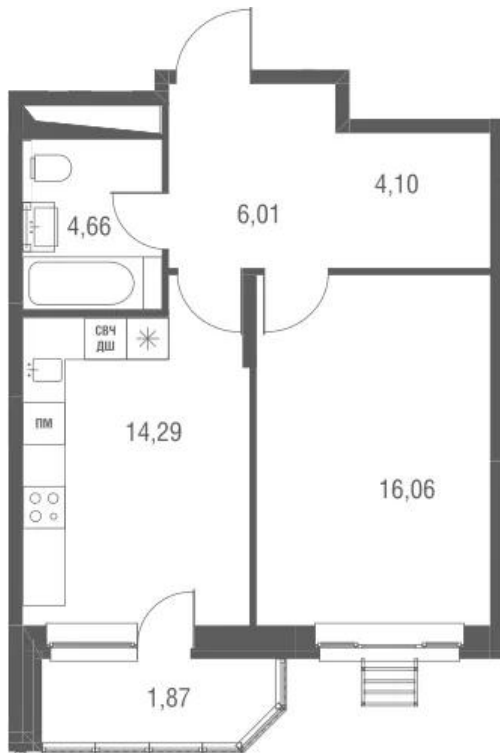

Название ЖК: **Одинбург**

Год постройки: **2025 г.**

Планировки

Студия

от **6 532 052**

Количество комнат	Студия
Общая площадь	26.68 м ²
Стоимость за м ²	руб. 244 830
Жилая площадь	14.68 м ²
Этаж	11
Этажей в доме	16
Тип санузла	Совмещенный

Планировки

1-к.квартира от 10 005 926

Количество комнат	1
Общая площадь	45.12 м ²
Стоимость за м ²	руб. 221 763
Жилая площадь	16.06 м ²
Площадь кухни	14.29 м ²
Этаж	11
Этажей в доме	20
Тип санузла	Совмещенный

Планировки

2-к.квартира

от **18 977 416**

Количество комнат	2
Общая площадь	79,73 м ²
Стоимость за м ²	руб. 238 021
Жилая площадь	39,7 м ²
Площадь кухни	19,62 м ²
Этаж	12
Этажей в доме	16
Тип санузла	3

Планировки

3-к.квартира

от 21 761 242

Количество комнат	3
Общая площадь	84.75 м ²
Стоимость за м ²	руб. 256 770
Жилая площадь	46.46 м ²
Площадь кухни	13.6 м ²
Этаж	6
Этажей в доме	16
Тип санузла	3