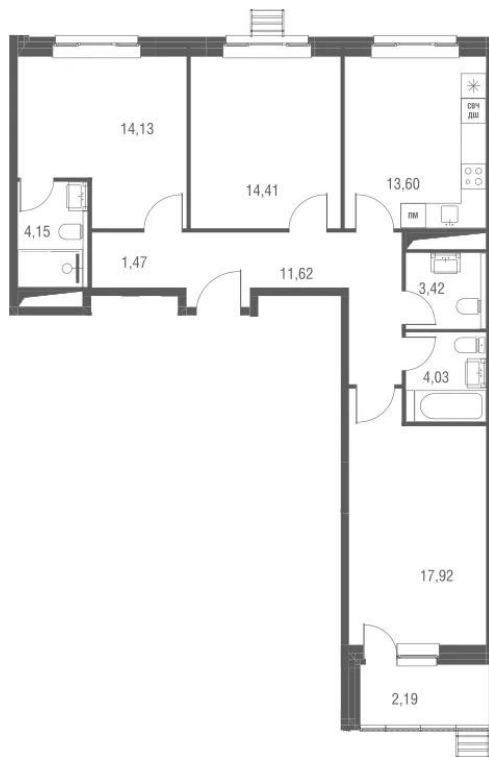

Название ЖК: **Одинбург**

Год постройки: **2025 г.**

Планировки

Студия

от **6 532 052**

Количество комнат	Студия
Общая площадь	26.68 м ²
Стоимость за м ²	руб. 244 830
Жилая площадь	14.68 м ²
Этаж	11
Этажей в доме	16
Тип санузла	Совмещенный

Планировки

1-к.квартира от 10 005 926

Количество комнат	1
Общая площадь	45.12 м ²
Стоимость за м ²	руб. 221 763
Жилая площадь	16.06 м ²
Площадь кухни	14.29 м ²
Этаж	11
Этажей в доме	20
Тип санузла	Совмещенный

Планировки

2-к.квартира

от **18 977 416**

Количество комнат	2
Общая площадь	79,73 м ²
Стоимость за м ²	руб. 238 021
Жилая площадь	39,7 м ²
Площадь кухни	19,62 м ²
Этаж	12
Этажей в доме	16
Тип санузла	3

Планировки

3-к.квартира

от 21 761 242

Количество комнат	3
Общая площадь	84.75 м ²
Стоимость за м ²	руб. 256 770
Жилая площадь	46.46 м ²
Площадь кухни	13.6 м ²
Этаж	6
Этажей в доме	16
Тип санузла	3