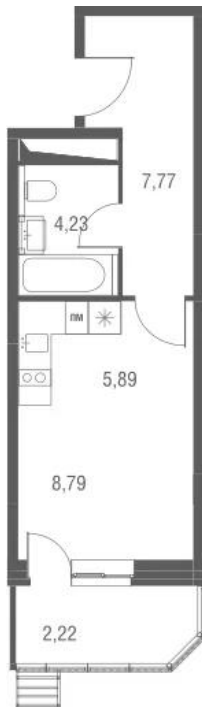

Название ЖК: **Одинбург**

Год постройки: **2025 г.**

Планировки

Студия

от **6 532 052**

Количество комнат	Студия
Общая площадь	26.68 м ²
Стоимость за м ²	руб. 244 830
Жилая площадь	14.68 м ²
Этаж	11
Этажей в доме	16
Тип санузла	Совмещенный

Планировки

1-к.квартира от 10 005 926

Количество комнат	1
Общая площадь	45.12 м ²
Стоимость за м ²	руб. 221 763
Жилая площадь	16.06 м ²
Площадь кухни	14.29 м ²
Этаж	11
Этажей в доме	20
Тип санузла	Совмещенный

Планировки

2-к.квартира

от **18 977 416**

Количество комнат	2
Общая площадь	79,73 м ²
Стоимость за м ²	руб. 238 021
Жилая площадь	39,7 м ²
Площадь кухни	19,62 м ²
Этаж	12
Этажей в доме	16
Тип санузла	3

Планировки

3-к.квартира

от 21 761 242

Количество комнат	3
Общая площадь	84.75 м ²
Стоимость за м ²	руб. 256 770
Жилая площадь	46.46 м ²
Площадь кухни	13.6 м ²
Этаж	6
Этажей в доме	16
Тип санузла	3