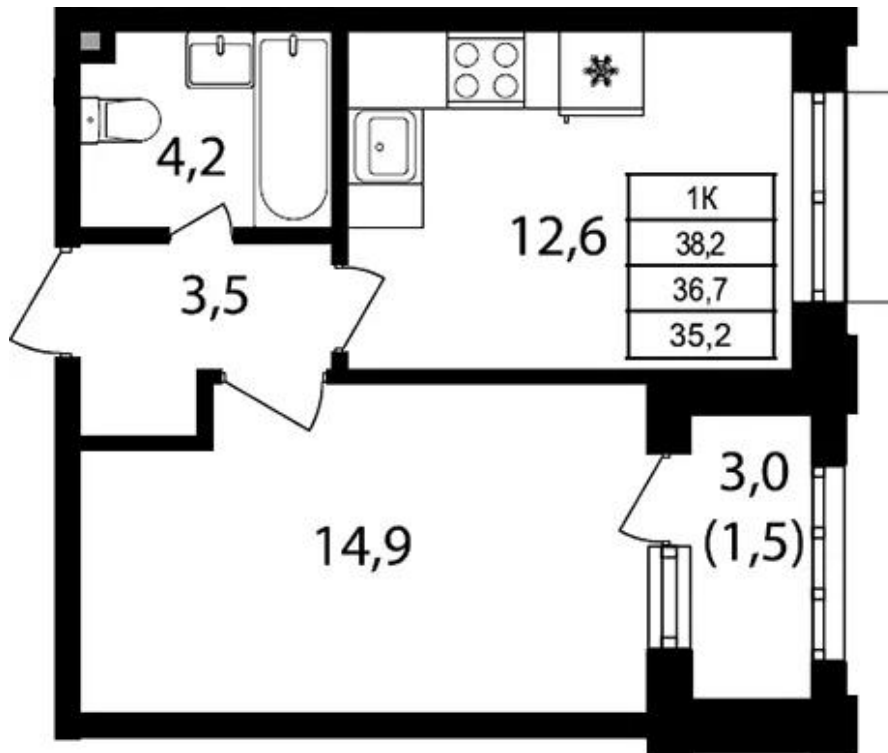

Название ЖК: **Михалковский**
Класс жилья: **Комфорт**

Год постройки: **2023 г.**

Планировки

1-к.квартира

от **16 569 862**

Количество комнат	1
Общая площадь	35.2 м²
Стоимость за м²	руб. 470 735
Жилая площадь	14.9 м²
Площадь кухни	12.6 м²
Этаж	12
Этажей в доме	20
Тип санузла	Совмещенный

Планировки

2-к.квартира

от **24 658 270**

Количество комнат	2
Общая площадь	67.1 м ²
Стоимость за м ²	руб. 367 485
Жилая площадь	36.2 м ²
Площадь кухни	14.1 м ²
Этаж	2
Этажей в доме	20
Тип санузла	3

Планировки

3-к.квартира

от **29 847 090**

Количество комнат	3
Общая площадь	80.1 м ²
Стоимость за м ²	руб. 372 623
Жилая площадь	47.1 м ²
Площадь кухни	14 м ²
Этаж	2
Этажей в доме	20
Тип санузла	3

Планировки

4-к.квартира

от **39 619 125**

Количество комнат	4
Общая площадь	103.6 м ²
Стоимость за м ²	руб. 382 424
Жилая площадь	63 м ²
Площадь кухни	14.9 м ²
Этаж	10
Этажей в доме	18
Тип санузла	3

Офис-менеджер

Одинцова Ирина Олеговна