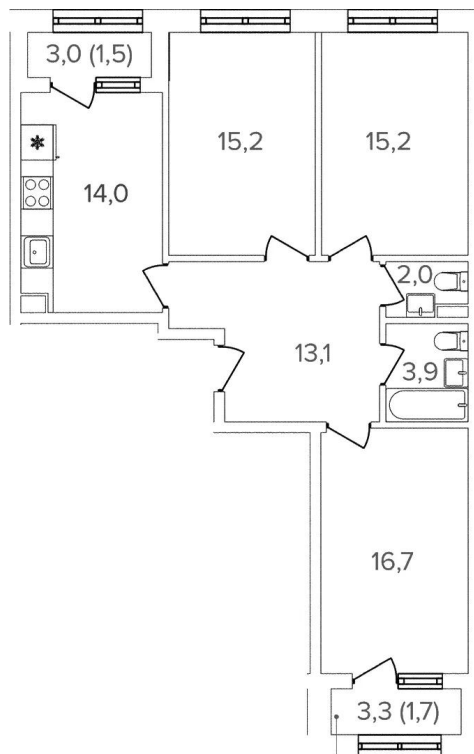

Название ЖК: **Михалковский**
Класс жилья: **Комфорт**

Год постройки: **2023 г.**

Планировки

1-к.квартира

от **16 569 862**

Количество комнат	1
Общая площадь	35.2 м²
Стоимость за м²	руб. 470 735
Жилая площадь	14.9 м²
Площадь кухни	12.6 м²
Этаж	12
Этажей в доме	20
Тип санузла	Совмещенный

Планировки

2-к.квартира

от **24 658 270**

Количество комнат	2
Общая площадь	67.1 м ²
Стоимость за м ²	руб. 367 485
Жилая площадь	36.2 м ²
Площадь кухни	14.1 м ²
Этаж	2
Этажей в доме	20
Тип санузла	3

Планировки

3-к.квартира

от **29 847 090**

Количество комнат	3
Общая площадь	80.1 м ²
Стоимость за м ²	руб. 372 623
Жилая площадь	47.1 м ²
Площадь кухни	14 м ²
Этаж	2
Этажей в доме	20
Тип санузла	3

Планировки

4-к.квартира

от **39 619 125**

Количество комнат	4
Общая площадь	103.6 м ²
Стоимость за м ²	руб. 382 424
Жилая площадь	63 м ²
Площадь кухни	14.9 м ²
Этаж	10
Этажей в доме	18
Тип санузла	3

Офис-менеджер

Одинцова Ирина Олеговна