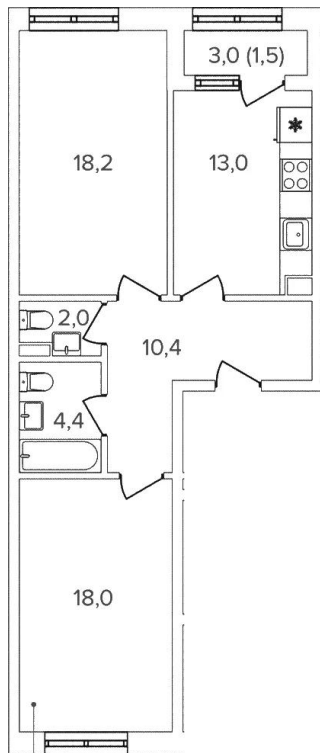

Название ЖК: **Михалковский**
Класс жилья: **Комфорт**

Год постройки: **2023 г.**

Планировки

1-к.квартира

от **16 569 862**

Количество комнат	1
Общая площадь	35.2 м²
Стоимость за м²	руб. 470 735
Жилая площадь	14.9 м²
Площадь кухни	12.6 м²
Этаж	12
Этажей в доме	20
Тип санузла	Совмещенный

Планировки

2-к.квартира

от **24 658 270**

Количество комнат	2
Общая площадь	67.1 м ²
Стоимость за м ²	руб. 367 485
Жилая площадь	36.2 м ²
Площадь кухни	14.1 м ²
Этаж	2
Этажей в доме	20
Тип санузла	3

Планировки

3-к.квартира

от **29 847 090**

Количество комнат	3
Общая площадь	80.1 м ²
Стоимость за м ²	руб. 372 623
Жилая площадь	47.1 м ²
Площадь кухни	14 м ²
Этаж	2
Этажей в доме	20
Тип санузла	3

Планировки

4-к.квартира

от **39 619 125**

Количество комнат	4
Общая площадь	103.6 м ²
Стоимость за м ²	руб. 382 424
Жилая площадь	63 м ²
Площадь кухни	14.9 м ²
Этаж	10
Этажей в доме	18
Тип санузла	3

Офис-менеджер

Одинцова Ирина Олеговна