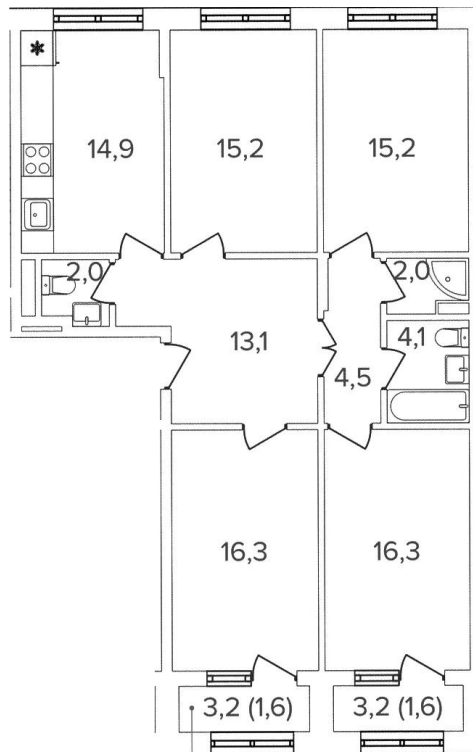

Название ЖК: **Михалковский**
Класс жилья: **Комфорт**

Год постройки: **2023 г.**

Планировки

1-к.квартира

от **16 569 862**

Количество комнат	1
Общая площадь	35.2 м²
Стоимость за м²	руб. 470 735
Жилая площадь	14.9 м²
Площадь кухни	12.6 м²
Этаж	12
Этажей в доме	20
Тип санузла	Совмещенный

Планировки

2-к.квартира

от **24 658 270**

Количество комнат	2
Общая площадь	67.1 м ²
Стоимость за м ²	руб. 367 485
Жилая площадь	36.2 м ²
Площадь кухни	14.1 м ²
Этаж	2
Этажей в доме	20
Тип санузла	3

Планировки

3-к.квартира

от **29 847 090**

Количество комнат	3
Общая площадь	80.1 м ²
Стоимость за м ²	руб. 372 623
Жилая площадь	47.1 м ²
Площадь кухни	14 м ²
Этаж	2
Этажей в доме	20
Тип санузла	3

Планировки

4-к.квартира

от **39 619 125**

Количество комнат	4
Общая площадь	103.6 м ²
Стоимость за м ²	руб. 382 424
Жилая площадь	63 м ²
Площадь кухни	14.9 м ²
Этаж	10
Этажей в доме	18
Тип санузла	3

Офис-менеджер

Одинцова Ирина Олеговна