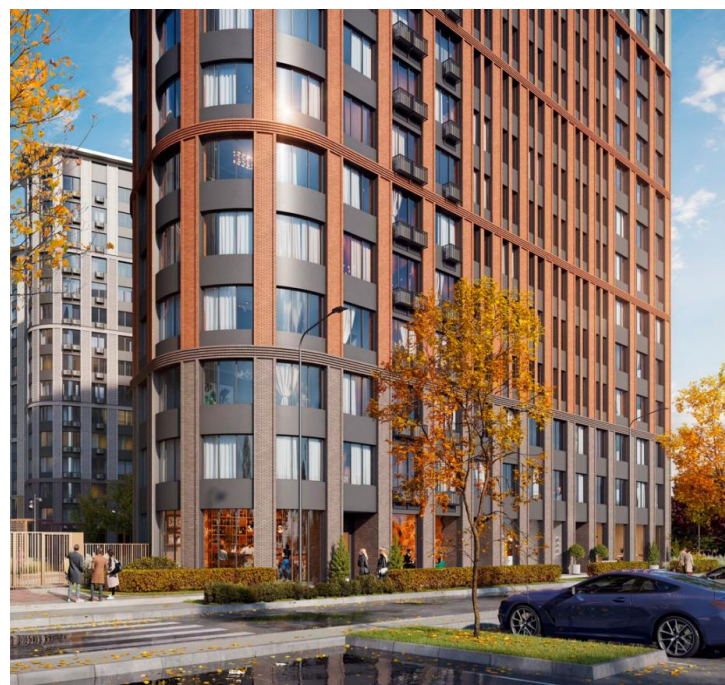

Продажа

Апарт-комплекс Движение. Говорово

Москва, Солнцево

Боровское шоссе (деревня Говорово),

 Говорово

 руб. **6 572 823**

Проект представлен как 2 корпуса высотой в 15 этажей. На современных индивидуальных фасадах зданий применены разнообразные архитектурные приемы пластики и цветовое сочетание. В качестве материалов применяются декоративная бетонная плитка «под кирпич» и вставки из алюмокомпозита между окнами для визуального объединения и увеличения габаритов окон и формирования сетки фасада.

Апарт-комплекс находится в районе Новая Москва. В радиусе 1,5 км работают детские сады, школы, магазины, ТЦ «Столица», ТЦ «Лагонда», ряд спортивных секций, студия йоги, студия танца, школа спортивных танцев для детей, фитнес-центр. Апарт-комплекс находится в 500 метрах от МКАД, между Киевским и Боровским шоссе.

Название ЖК: **Апарт-комплекс Движение. Говорово**
Класс жилья: **Комфорт**

Год постройки: **2025 г.**

Планировки

Студия

от **6 572 823**

Количество комнат	Студия
Общая площадь	23.42 м ²
Стоимость за м ²	руб. 280 650
Жилая площадь	19.26 м ²
Этаж	8
Этажей в доме	15
Тип санузла	Совмещенный