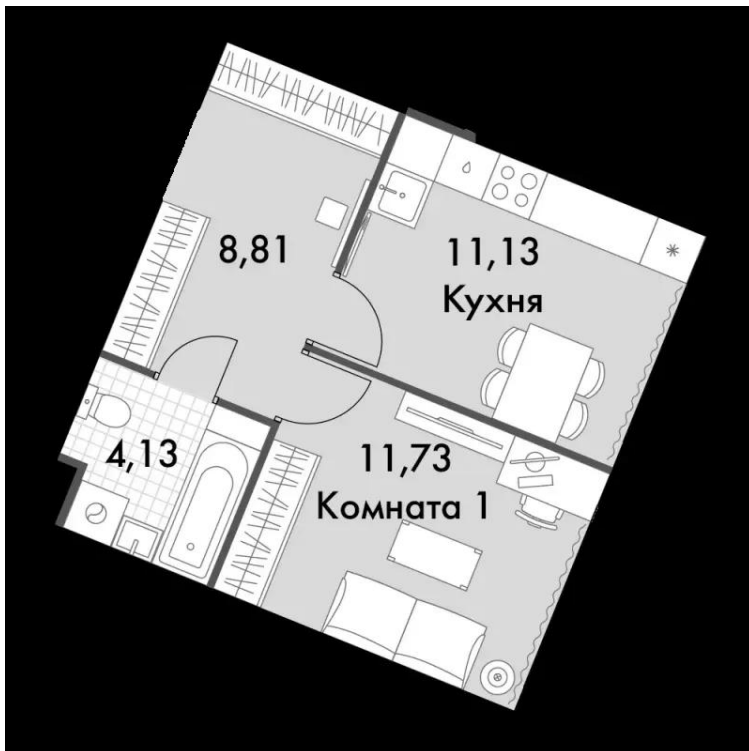

Название ЖК: **Апарт-комплекс Движение. Говорово**
Класс жилья: **Комфорт**

Год постройки: **2025 г.**

Планировки

Студия

от **6 572 823**

Количество комнат	Студия
Общая площадь	23.42 м ²
Стоимость за м ²	руб. 280 650
Жилая площадь	19.26 м ²
Этаж	8
Этажей в доме	15
Тип санузла	Совмещенный

1-к.квартира

от **8 017 410**

Количество комнат	1
Общая площадь	35.8 м ²
Стоимость за м ²	руб. 223 950
Жилая площадь	11.73 м ²
Площадь кухни	11.13 м ²
Этаж	2
Этажей в доме	15
Тип санузла	Совмещенный

Планировки

2-к.квартира

от 11 607 772

Количество комнат	2
Общая площадь	51.47 м ²
Стоимость за м ²	руб. 225 525
Жилая площадь	22.94 м ²
Площадь кухни	15.47 м ²
Этаж	3
Этажей в доме	15
Тип санузла	3

Офис-менеджер

Одинцова Ирина Олеговна