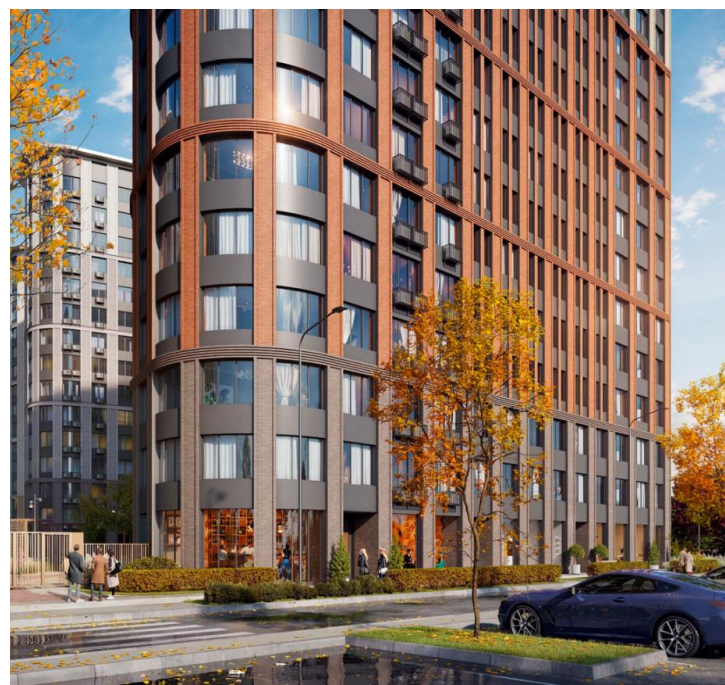

Продажа

Апарт-комплекс Движение. Говорово

Москва, Солнцево

Боровское шоссе (деревня Говорово),

🚶 Говорово

💎 руб. **6 572 823**

Проект представлен как 2 корпуса высотой в 15 этажей. На современных индивидуальных фасадах зданий применены разнообразные архитектурные приемы пластики и цветовое сочетание. В качестве материалов применяются декоративная бетонная плитка «под кирпич» и вставки из алюмокомпозита между окнами для визуального объединения и увеличения габаритов окон и формирования сетки фасада.

Каждый двор в апарт-комплексе имеет свою закрытую от машин территорию и сквозной проход между корпусами. На территории проекта предусмотрены детские и спортивные площадки, спроектированы зоны отдыха. Для владельцев автомобилей предусмотрен подземный паркинг.

Апарт-комплекс находится в районе Новая Москва. В радиусе 1,5 км работают детские сады, школы, магазины, ТЦ «Столица», ТЦ «Лагонда», ряд спортивных секций, студия йоги, студия танца, школа спортивных танцев для детей, фитнес-центр. Апарт-комплекс находится в 500 метрах от МКАД, между Киевским и Боровским шоссе.

Название ЖК: **Апарт-комплекс Движение. Говорово**

Год постройки: **2025 г.**

Планировки

Студия

от **6 572 823**

Количество комнат	Студия
Общая площадь	23.42 м ²
Стоимость за м ²	руб. 280 650
Жилая площадь	19.26 м ²
Этаж	8
Этажей в доме	15
Тип санузла	Совмещенный