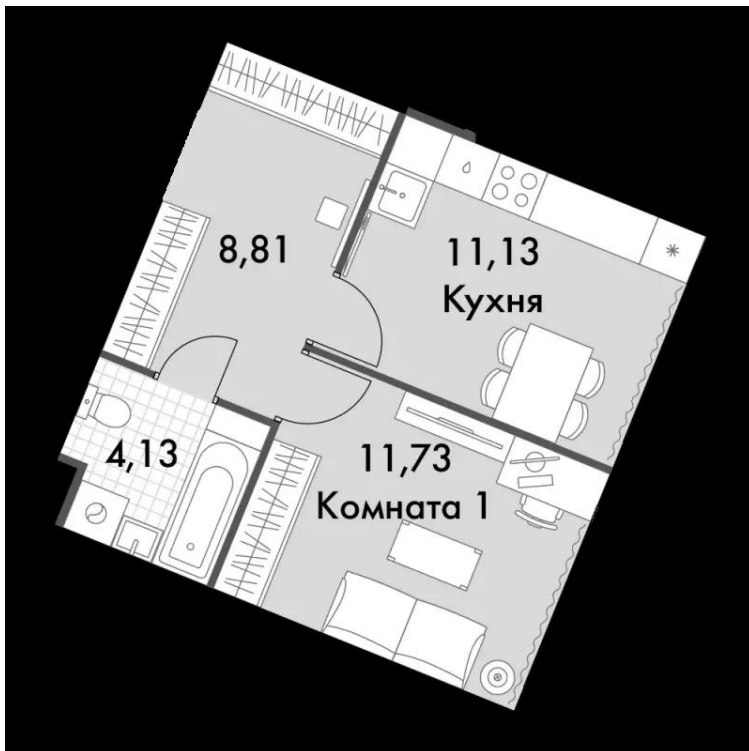

Название ЖК: **Апарт-комплекс Движение. Говорово**

Год постройки: **2025 г.**

Планировки

Студия

от **6 572 823**

Количество комнат	Студия
Общая площадь	23.42 м ²
Стоимость за м ²	руб. 280 650
Жилая площадь	19.26 м ²
Этаж	8
Этажей в доме	15
Тип санузла	Совмещенный

Планировки

1-к.квартира

от **8 017 410**

Количество комнат	1
Общая площадь	35.8 м ²
Стоимость за м ²	руб. 223 950
Жилая площадь	11.73 м ²
Площадь кухни	11.13 м ²
Этаж	2
Этажей в доме	15
Тип санузла	Совмещенный

Планировки

2-к.квартира

от 11 607 772

Количество комнат	2
Общая площадь	51.47 м ²
Стоимость за м ²	руб. 225 525
Жилая площадь	22.94 м ²
Площадь кухни	15.47 м ²
Этаж	3
Этажей в доме	15
Тип санузла	3