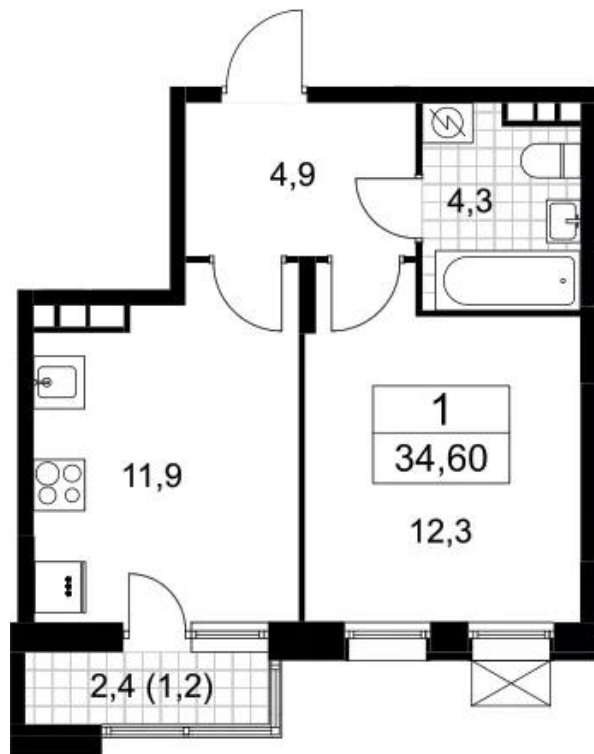

Название ЖК: **Бунинские кварталы**
Класс жилья: **Комфорт**

Год постройки: **2024 г.**

Планировки

Студия

от **7 297 276**

Количество комнат	Студия
Общая площадь	23.1 м²
Стоимость за м²	руб. 315 899
Жилая площадь	17.4 м²
Этаж	6
Этажей в доме	9
Тип санузла	Совмещенный

Планировки

1-к.квартира

от **9 393 129**

Количество комнат	1
Общая площадь	33.4 м ²
Стоимость за м ²	руб. 281 231
Жилая площадь	12.3 м ²
Площадь кухни	11.9 м ²
Этаж	8
Этажей в доме	9
Тип санузла	Совмещенный

Планировки

2-к.квартира

от **13 428 809**

Количество комнат	2
Общая площадь	52.8 м²
Стоимость за м²	руб. 254 334
Жилая площадь	24.7 м²
Площадь кухни	11.9 м²
Этаж	9
Этажей в доме	9
Тип санузла	3

Планировки

3-к.квартира

от **18 333 233**

Количество комнат	3
Общая площадь	77.3 м ²
Стоимость за м ²	руб. 237 170
Жилая площадь	41.4 м ²
Площадь кухни	14.6 м ²
Этаж	2
Этажей в доме	15
Тип санузла	3

Специалист по недвижимости