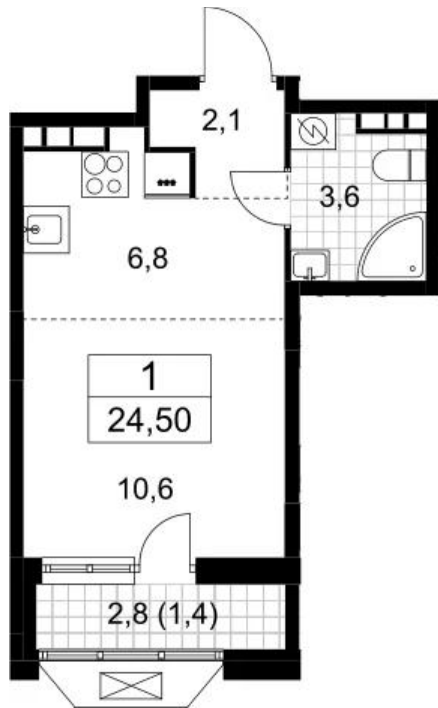

Название ЖК: **Бунинские кварталы**
Класс жилья: **Комфорт**

Год постройки: **2024 г.**

Планировки

Студия

от **7 297 276**

Количество комнат	Студия
Общая площадь	23.1 м²
Стоимость за м²	руб. 315 899
Жилая площадь	17.4 м²
Этаж	6
Этажей в доме	9
Тип санузла	Совмещенный

Планировки

1-к.квартира

от **9 393 129**

Количество комнат	1
Общая площадь	33.4 м ²
Стоимость за м ²	руб. 281 231
Жилая площадь	12.3 м ²
Площадь кухни	11.9 м ²
Этаж	8
Этажей в доме	9
Тип санузла	Совмещенный

Планировки

2-к.квартира

от **13 428 809**

Количество комнат	2
Общая площадь	52.8 м²
Стоимость за м²	руб. 254 334
Жилая площадь	24.7 м²
Площадь кухни	11.9 м²
Этаж	9
Этажей в доме	9
Тип санузла	3

Планировки

3-к.квартира

от **18 333 233**

Количество комнат	3
Общая площадь	77.3 м ²
Стоимость за м ²	руб. 237 170
Жилая площадь	41.4 м ²
Площадь кухни	14.6 м ²
Этаж	2
Этажей в доме	15
Тип санузла	3

Специалист по недвижимости