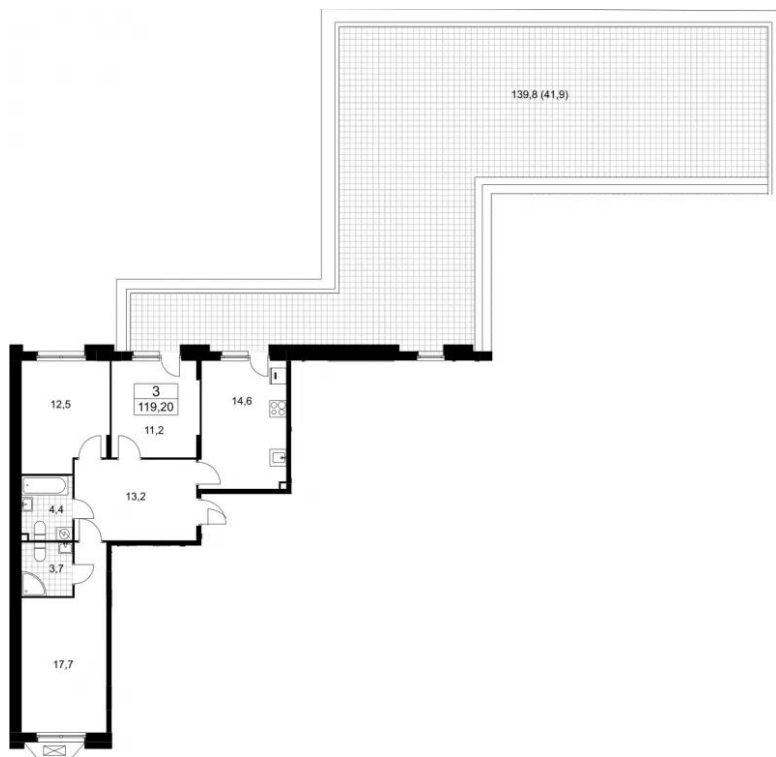

Планировки

1-к.квартира

от **9 393 129**

Количество комнат	1
Общая площадь	33.4 м ²
Стоимость за м ²	руб. 281 231
Жилая площадь	12.3 м ²
Площадь кухни	11.9 м ²
Этаж	8
Этажей в доме	9
Тип санузла	Совмещенный

Планировки

2-к.квартира

от **13 428 809**

Количество комнат	2
Общая площадь	52.8 м²
Стоимость за м²	руб. 254 334
Жилая площадь	24.7 м²
Площадь кухни	11.9 м²
Этаж	9
Этажей в доме	9
Тип санузла	3

Планировки

3-к.квартира

от **18 333 233**

Количество комнат	3
Общая площадь	77.3 м ²
Стоимость за м ²	руб. 237 170
Жилая площадь	41.4 м ²
Площадь кухни	14.6 м ²
Этаж	2
Этажей в доме	15
Тип санузла	3

Специалист по недвижимости