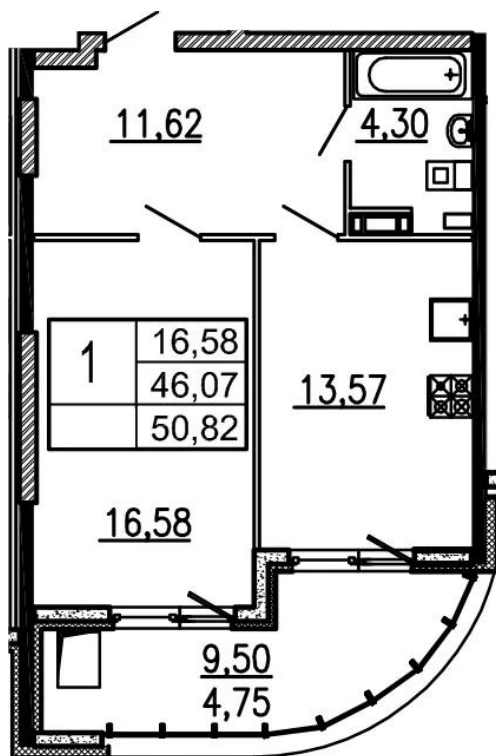

Название ЖК: **Дом-Мегалит в Королеве**

Год постройки: **2024 г.**

Планировки

1-к.квартира

от **9 647 529**

Количество комнат	1
Общая площадь	46.07 м ²
Стоимость за м ²	руб. 209 410
Жилая площадь	16.58 м ²
Площадь кухни	13.57 м ²
Этаж	7
Этажей в доме	19
Тип санузла	Совмещенный

Планировки

2-к.квартира

от **19 375 758**

Количество комнат	2
Общая площадь	74.15 м²
Стоимость за м²	руб. 261 305
Жилая площадь	32.43 м²
Площадь кухни	13.63 м²
Этаж	12
Этажей в доме	18
Тип санузла	3

3-к.квартира

от 19 274 757

Количество комнат	3
Общая площадь	107.74 м ²
Стоимость за м ²	руб. 178 901
Жилая площадь	53 м ²
Площадь кухни	12.35 м ²
Этаж	5
Этажей в доме	17
Тип санузла	3