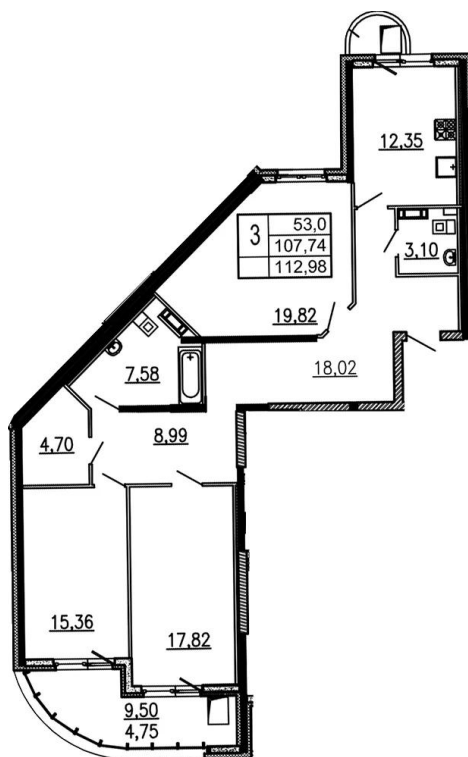

Название ЖК: **Дом-Мегалит в Королеве**

Год постройки: **2024 г.**

Планировки

1-к.квартира

от **9 647 529**

Количество комнат	1
Общая площадь	46.07 м ²
Стоимость за м ²	руб. 209 410
Жилая площадь	16.58 м ²
Площадь кухни	13.57 м ²
Этаж	7
Этажей в доме	19
Тип санузла	Совмещенный

Планировки

2-к.квартира

от **19 375 758**

Количество комнат	2
Общая площадь	74.15 м²
Стоимость за м²	руб. 261 305
Жилая площадь	32.43 м²
Площадь кухни	13.63 м²
Этаж	12
Этажей в доме	18
Тип санузла	3

3-к.квартира

от 19 274 757

Количество комнат	3
Общая площадь	107.74 м ²
Стоимость за м ²	руб. 178 901
Жилая площадь	53 м ²
Площадь кухни	12.35 м ²
Этаж	5
Этажей в доме	17
Тип санузла	3