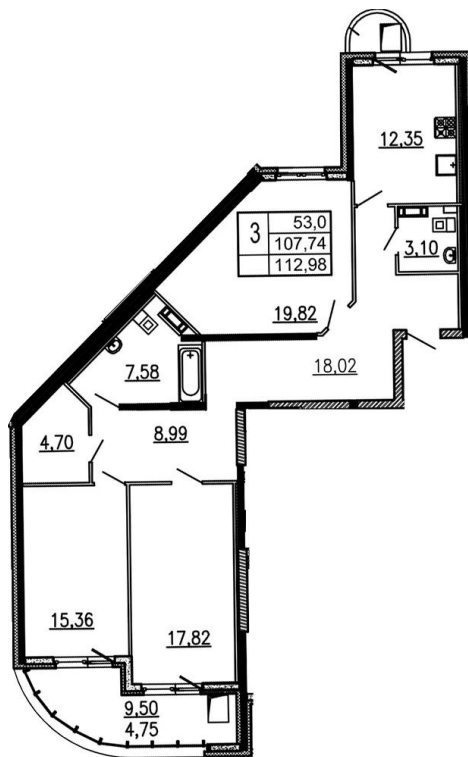

Название ЖК: **Дом-Мегалит в Королеве**
Класс жилья: **Комфорт**

Год постройки: **2024 г.**

Планировки

1-к.квартира

от **9 647 529**

Количество комнат	1
Общая площадь	46.07 м ²
Стоимость за м ²	руб. 209 410
Жилая площадь	16.58 м ²
Площадь кухни	13.57 м ²
Этаж	7
Этажей в доме	19
Тип санузла	Совмещенный

Планировки

2-к.квартира

от 19 375 758

Количество комнат	2
Общая площадь	74.15 м²
Стоимость за м²	руб. 261 305
Жилая площадь	32.43 м²
Площадь кухни	13.63 м²
Этаж	12
Этажей в доме	18
Тип санузла	3

3-к.квартира

от 19 274 757

Количество комнат	3
Общая площадь	107.74 м ²
Стоимость за м ²	руб. 178 901
Жилая площадь	53 м ²
Площадь кухни	12.35 м ²
Этаж	5
Этажей в доме	17
Тип санузла	3

Офис-менеджер

Одинцова Ирина Олеговна