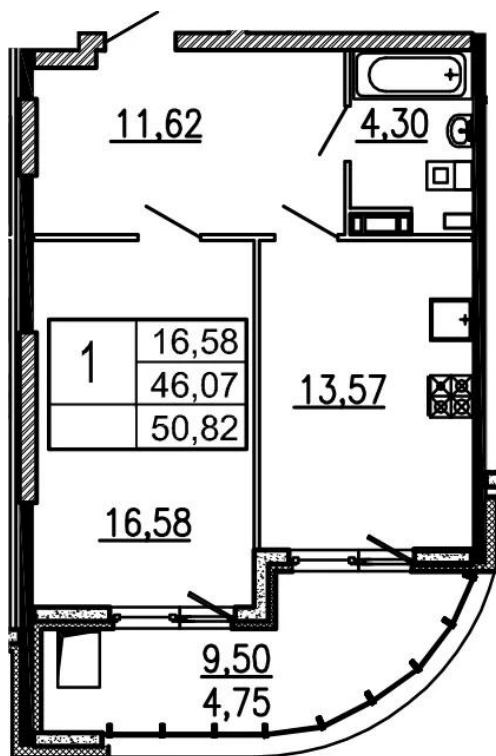

Название ЖК: **Дом-Мегалит в Королеве**
Класс жилья: **Комфорт**

Год постройки: **2024 г.**

Планировки

1-к.квартира

от **9 647 529**

Количество комнат	1
Общая площадь	46.07 м ²
Стоимость за м ²	руб. 209 410
Жилая площадь	16.58 м ²
Площадь кухни	13.57 м ²
Этаж	7
Этажей в доме	19
Тип санузла	Совмещенный

Планировки

2-к.квартира

от 19 375 758

Количество комнат	2
Общая площадь	74.15 м²
Стоимость за м²	руб. 261 305
Жилая площадь	32.43 м²
Площадь кухни	13.63 м²
Этаж	12
Этажей в доме	18
Тип санузла	3

3-к.квартира

от 19 274 757

Количество комнат	3
Общая площадь	107.74 м ²
Стоимость за м ²	руб. 178 901
Жилая площадь	53 м ²
Площадь кухни	12.35 м ²
Этаж	5
Этажей в доме	17
Тип санузла	3

Офис-менеджер

Одинцова Ирина Олеговна