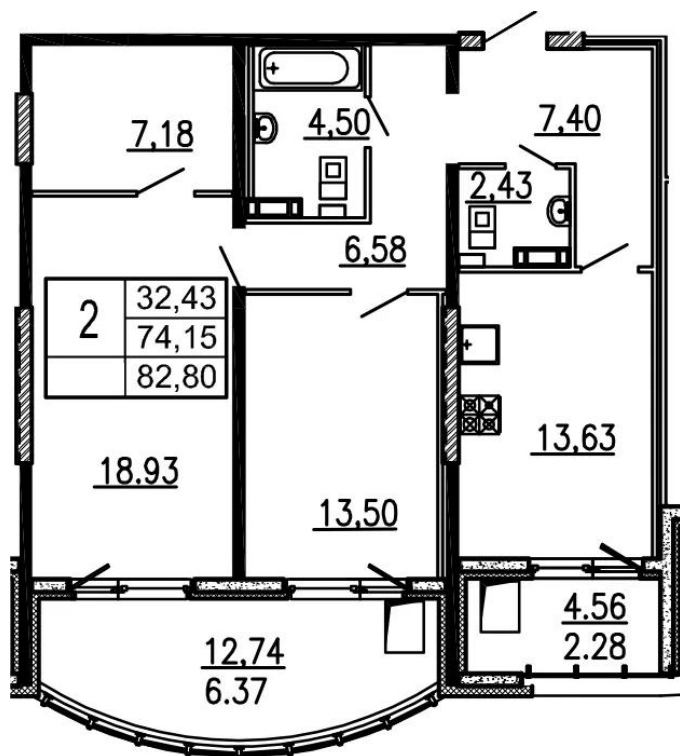

Название ЖК: **Дом-Мегалит в Королеве**
Класс жилья: **Комфорт**

Год постройки: **2024 г.**

Планировки

1-к.квартира

от **9 647 529**

Количество комнат	1
Общая площадь	46.07 м ²
Стоимость за м ²	руб. 209 410
Жилая площадь	16.58 м ²
Площадь кухни	13.57 м ²
Этаж	7
Этажей в доме	19
Тип санузла	Совмещенный

Планировки

2-к.квартира

от 19 375 758

Количество комнат	2
Общая площадь	74.15 м²
Стоимость за м²	руб. 261 305
Жилая площадь	32.43 м²
Площадь кухни	13.63 м²
Этаж	12
Этажей в доме	18
Тип санузла	3

3-к.квартира

от 19 274 757

Количество комнат	3
Общая площадь	107.74 м ²
Стоимость за м ²	руб. 178 901
Жилая площадь	53 м ²
Площадь кухни	12.35 м ²
Этаж	5
Этажей в доме	17
Тип санузла	3

Офис-менеджер

Одинцова Ирина Олеговна