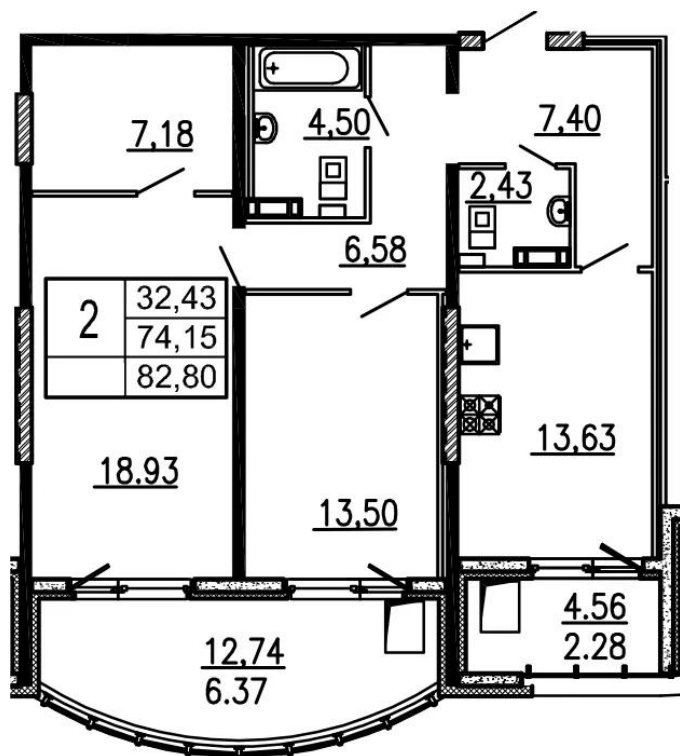

Название ЖК: **Дом-Мегалит в Королеве**

Год постройки: **2024 г.**

Планировки

1-к.квартира

от **9 647 529**

Количество комнат	1
Общая площадь	46.07 м ²
Стоимость за м ²	руб. 209 410
Жилая площадь	16.58 м ²
Площадь кухни	13.57 м ²
Этаж	7
Этажей в доме	19
Тип санузла	Совмещенный

Планировки

2-к.квартира

от **19 375 758**

Количество комнат	2
Общая площадь	74.15 м²
Стоимость за м²	руб. 261 305
Жилая площадь	32.43 м²
Площадь кухни	13.63 м²
Этаж	12
Этажей в доме	18
Тип санузла	3

3-к.квартира

от 19 274 757

Количество комнат	3
Общая площадь	107.74 м ²
Стоимость за м ²	руб. 178 901
Жилая площадь	53 м ²
Площадь кухни	12.35 м ²
Этаж	5
Этажей в доме	17
Тип санузла	3