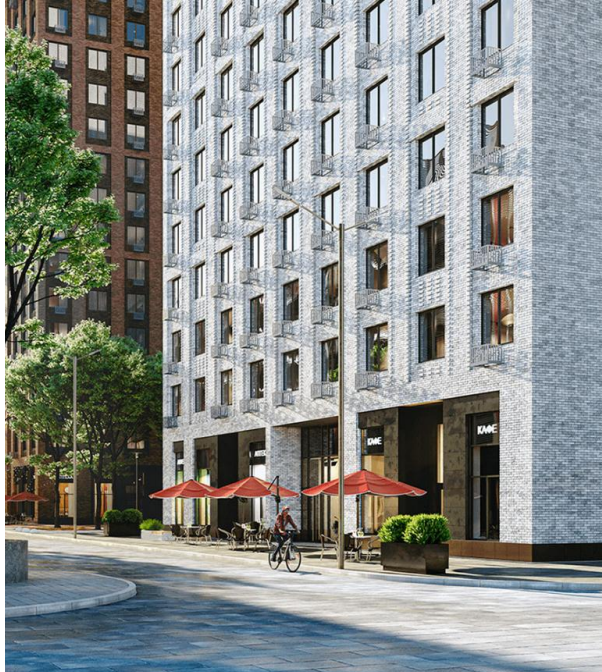

## Каштановая роща

Москва,

поселок Лесная Поляна, деревня Измалково,  
Солнечная ул

🚶 Рассказовка  
🚶 Внуково

💎 руб. **5 626 988**

Жилой комплекс состоит из 22 монолитных корпусов высотой от 17 до 32 этажей. В оформлении фасадов домов используется современный навесной вентилируемый фасад. Во всех корпусах выполнена дизайнерская отделка входных групп и установлены современные лифты.

В проекте предложено множество планировочных решений: в наличии квартиры, как классического типа, так и европланировки. Сдаются они без отделки и высотой потолков 2,74 метра.

Большую часть проекта занимает благоустроенная территория с выделенными зонами отдыха и спорта, включающие в себя поля для игры в футбол, баскетбол, волейбол и хоккей. На территории ЖК предусмотрена пешеходная аллея с велнес-центром, магазинами, кафе и фуд-холлом. Внутри комплекса расположена собственная школа и 2 детских сада. Также в рамках жилого комплекса предусмотрены детская и взрослая поликлиники. Для автомобилей спроектированы многоуровневые паркинги.

Название ЖК: **Каштановая роща**

Год постройки: **2025 г.**