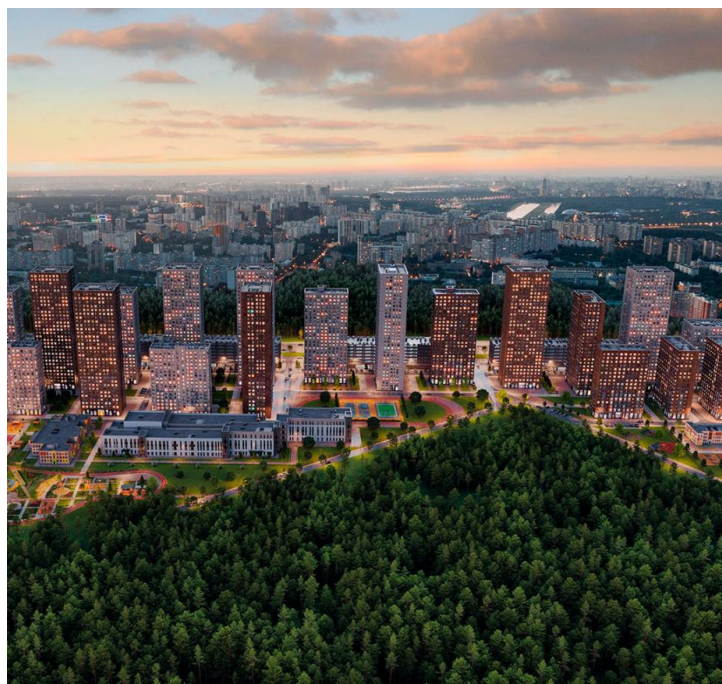

## Каштановая роща

Москва,

поселок Лесная Поляна, деревня Измалково,  
Солнечная ул

🚶 Рассказовка  
🚶 Внуково

💎 руб. **5 626 988**

Жилой комплекс состоит из 22 монолитных корпусов высотой от 17 до 32 этажей. В оформлении фасадов домов используется современный навесной вентилируемый фасад. Во всех корпусах выполнена дизайнерская отделка входных групп и установлены современные лифты.

ЖК расположен в 7,5 км от МКАД в Одинцовском районе. С двух сторон комплекс окружен лесным массивом. Рядом с ЖК находятся Историко-культурный заповедник А. С. Пушкина, Дом-музей Б. Л. Пастернака, Музей-усадьба «Архангельское». Проект расположен всего в 10 минутах транспортом от крупнейших торговых центров: Vnukovo Outlet Village, Novaya Riga Outlet Village, ТРЦ «Вегас», мебельный центр «Три кита». Метро «Расказовака» в 20 минутах транспортом, МЦД «Внуково» и «Одинцово» — в 15 минутах.

Название ЖК: **Каштановая роща**

Год постройки: **2025 г.**