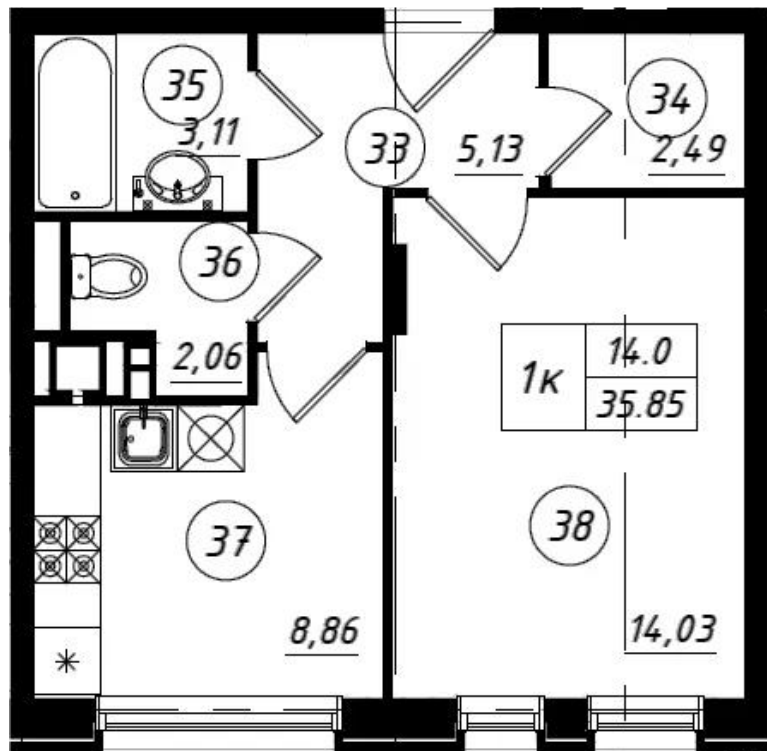

Название ЖК: **Бристоль**
Класс жилья: **Комфорт**

Год постройки: **2023 г.**

Планировки

1-к.квартира

от **7 432 203**

Количество комнат	1
Общая площадь	35.85 м ²
Стоимость за м ²	руб. 207 314
Жилая площадь	14.03 м ²
Площадь кухни	8.86 м ²
Этаж	1
Этажей в доме	4
Тип санузла	Раздельный

Планировки

2-к.квартира

от 11 598 662

Количество комнат	2
Общая площадь	54.05 м²
Стоимость за м²	руб. 214 591
Жилая площадь	28.39 м²
Площадь кухни	9.06 м²
Этаж	2
Этажей в доме	4
Тип санузла	Раздельный

Офис-менеджер