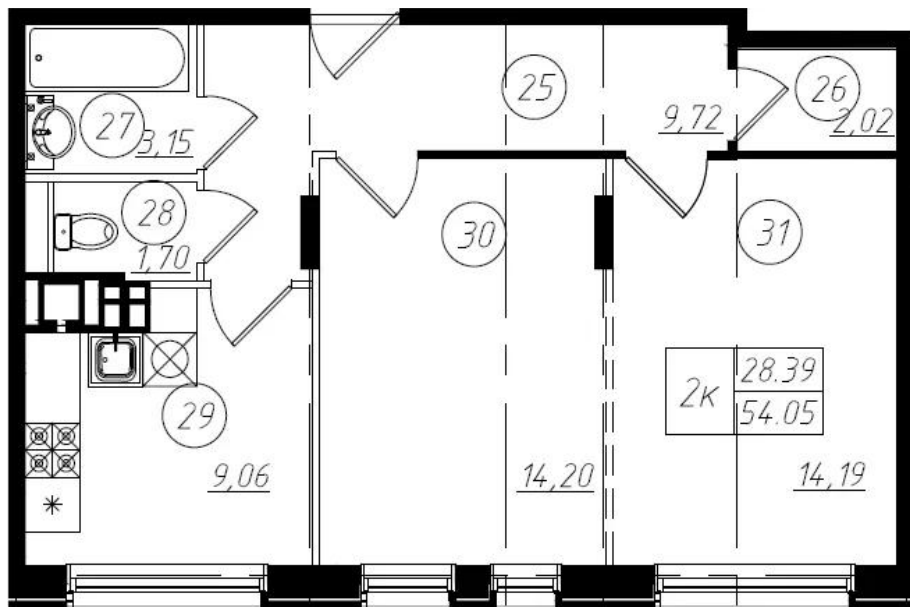

Название ЖК: **Бристоль**
Класс жилья: **Комфорт**

Год постройки: **2023 г.**

Планировки

1-к.квартира

от **7 432 203**

Количество комнат	1
Общая площадь	35.85 м ²
Стоимость за м ²	руб. 207 314
Жилая площадь	14.03 м ²
Площадь кухни	8.86 м ²
Этаж	1
Этажей в доме	4
Тип санузла	Раздельный

Планировки

2-к.квартира

от 11 598 662

Количество комнат	2
Общая площадь	54.05 м²
Стоимость за м²	руб. 214 591
Жилая площадь	28.39 м²
Площадь кухни	9.06 м²
Этаж	2
Этажей в доме	4
Тип санузла	Раздельный

Офис-менеджер