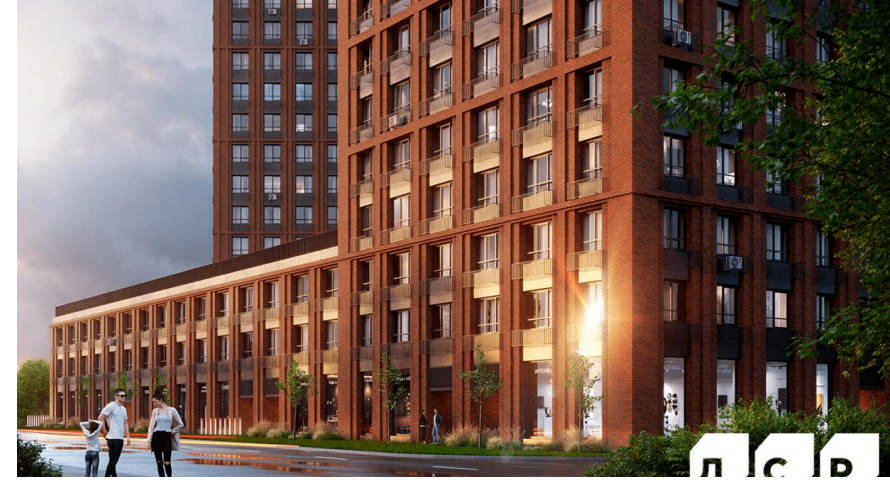

## Дмитровское Небо

Москва, Северный

Ильменский проезд,

🚶 Селигерская

🚶 Верхние Лихоборы

💎 руб. **10 050 877**

Жилой комплекс включает 2 башни по 32 этажа. Здания объединены трехэтажным стилобатом, в котором размещаются коммерческие помещения. Входные группы представлены дизайнерскими лобби. Концепцию жилого комплекса разработало архитектурное бюро SPEECH Сергея Чобана, обладателя Европейской премии в области архитектуры European Prize for Architecture. В каждом корпусе предусмотрены места для хранения колясок и велосипедов.

Название ЖК: **Дмитровское Небо**

Год постройки: **2025 г.**

Spirit Fitness

Гранд Фитнес

Гофер

Дмитровское  
небо

Level

Селигерская