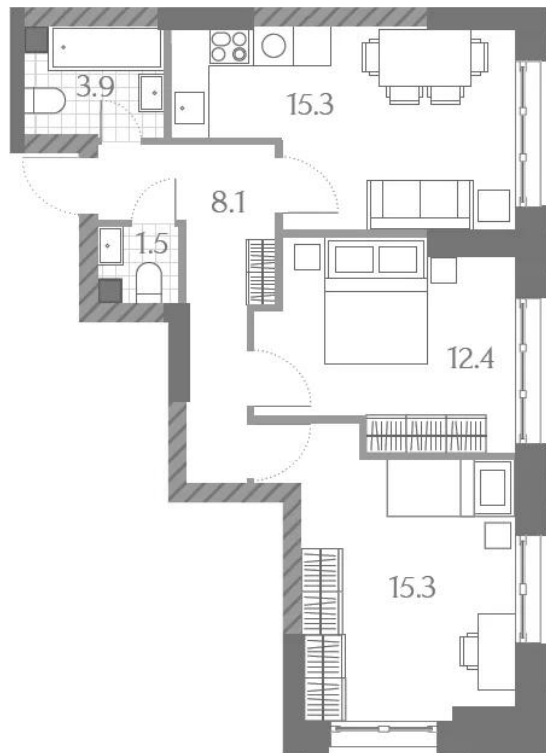

## Планировки

## Студия

от **10 050 877**

Количество комнат	Студия
Общая площадь	22.2 м <sup>2</sup>
Стоимость за м <sup>2</sup>	руб. 452 742
Жилая площадь	15.3 м <sup>2</sup>
Этаж	29
Этажей в доме	32
Тип санузла	Совмещенный