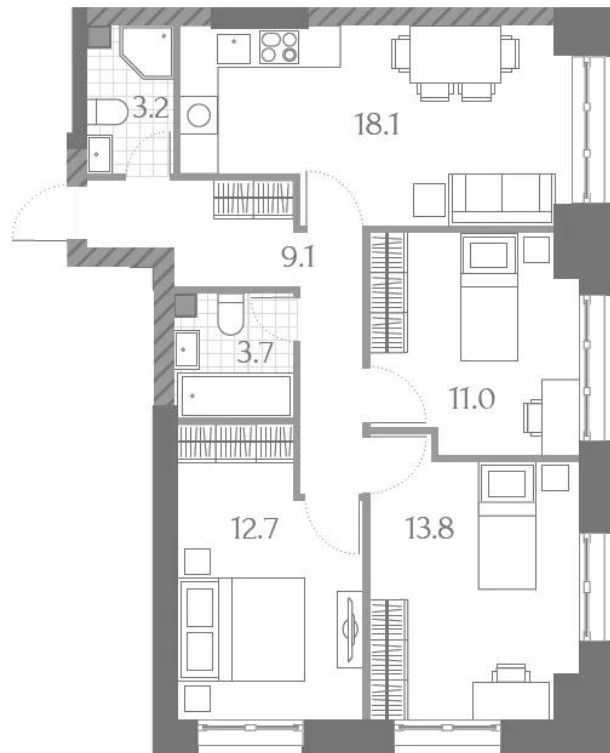

## Студия

от **10 050 877**

Количество комнат	Студия
Общая площадь	22.2 м <sup>2</sup>
Стоимость за м <sup>2</sup>	руб. 452 742
Жилая площадь	15.3 м <sup>2</sup>
Этаж	29
Этажей в доме	32
Тип санузла	Совмещенный

## Планировки

## 2-к.квартира

от **22 266 028**

Количество комнат	2
Общая площадь	54.4 м <sup>2</sup>
Стоимость за м <sup>2</sup>	руб. 409 302
Жилая площадь	27.7 м <sup>2</sup>
Площадь кухни	15.3 м <sup>2</sup>
Этаж	32
Этажей в доме	32
Тип санузла	3