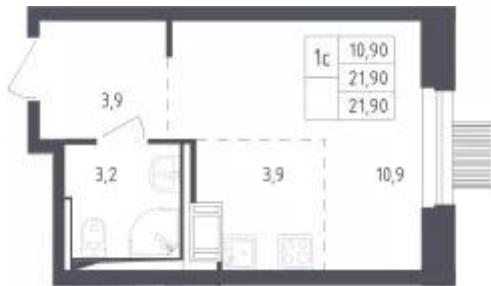

Название ЖК: **Мытищи Парк**
Класс жилья: **Комфорт**

Год постройки: **2024 г.**

Студия

от **5 711 063**

Количество комнат	Студия
Общая площадь	21.9 м ²
Стоимость за м ²	руб. 260 779
Жилая площадь	14.8 м ²
Этаж	16
Этажей в доме	17
Тип санузла	Совмещенный

Планировки

1-к.квартира

от 8 138 792

Количество комнат	1
Общая площадь	34.3 м ²
Стоимость за м ²	руб. 237 283
Жилая площадь	10.5 м ²
Площадь кухни	15.5 м ²
Этаж	17
Этажей в доме	17
Тип санузла	Совмещенный

Планировки

2-к.квартира

от 11 629 286

Количество комнат	2
Общая площадь	55.3 м ²
Стоимость за м ²	руб. 210 295
Жилая площадь	23.8 м ²
Площадь кухни	16.7 м ²
Этаж	14
Этажей в доме	17
Тип санузла	Совмещенный

Планировки

3-к.квартира

от 14 697 150

Количество комнат	3
Общая площадь	79.8 м ²
Стоимость за м ²	руб. 184 175
Жилая площадь	48.8 м ²
Площадь кухни	16.3 м ²
Этаж	2
Этажей в доме	17
Тип санузла	3

Специалист по недвижимости