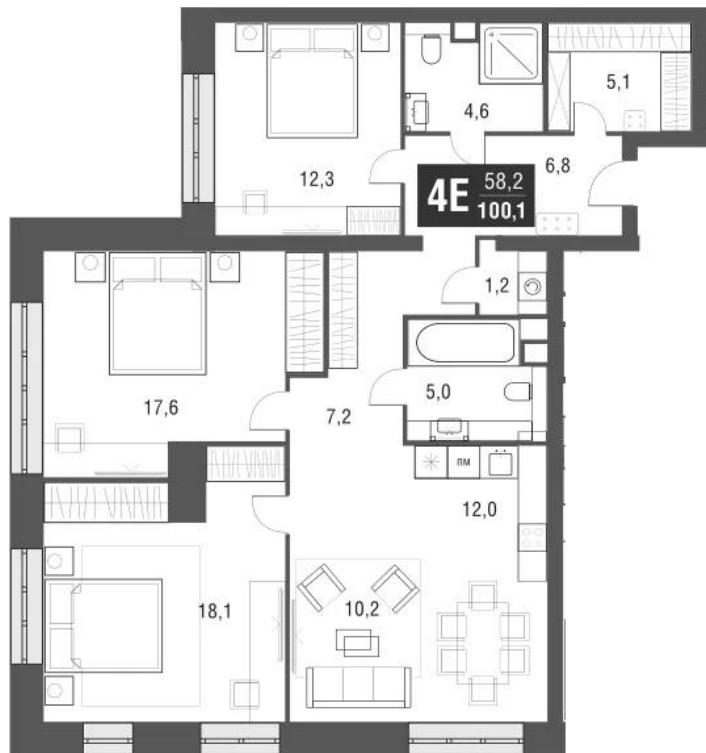

Название ЖК: **AFI Tower**
Класс жилья: **Комфорт**

Год постройки: **2024 г.**

Планировки

Студия

от **15 889 727**

Количество комнат	Студия
Общая площадь	25.4 м ²
Стоимость за м ²	руб. 625 580
Жилая площадь	18.3 м ²
Этаж	36
Этажей в доме	52
Тип санузла	Совмещенный

Планировки

1-к.квартира

от **26 403 863**

Количество комнат	1
Общая площадь	47.6 м ²
Стоимость за м ²	руб. 554 703
Жилая площадь	18.2 м ²
Площадь кухни	17.7 м ²
Этаж	37
Этажей в доме	52
Тип санузла	Совмещенный

Планировки

2-к.квартира

от **37 349 222**

Количество комнат	2
Общая площадь	84.1 м ²
Стоимость за м ²	руб. 444 105
Жилая площадь	39.4 м ²
Площадь кухни	26.4 м ²
Этаж	16
Этажей в доме	52
Тип санузла	3

Планировки

3-к.квартира

от 42 212 623

Количество комнат	3
Общая площадь	100.1 м ²
Стоимость за м ²	руб. 421 705
Жилая площадь	48 м ²
Площадь кухни	22.2 м ²
Этаж	2
Этажей в доме	52
Тип санузла	3

Офис-менеджер

Одинцова Ирина Олеговна