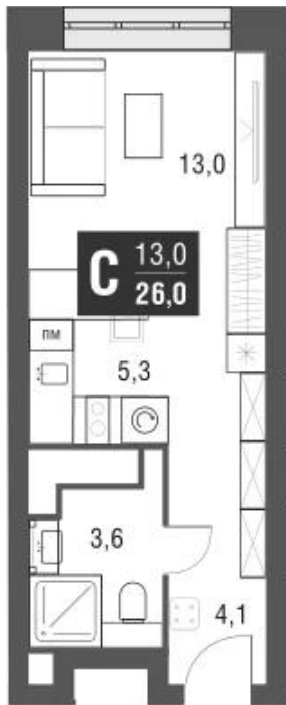

Продажа

Квартиры в AFI Tower, Москва — покупка новостройки с ипотекой

Москва, Свиблово

проезд Серебрякова,

-  Ботанический сад
-  Ботанический сад
-  Свиблово

 руб. **15 889 727**

Жилой комплекс в стиле co-living. Он представляет собой небоскреб высотой 53 этажа. Концепция проекта разработана в бюро SPEECH при участии студии Артемия Лебедева. Высота здания 182,4 м, что обеспечивает большинство квартир панорамными видами Москвы. Площадь каждого этажа небоскреба отличается от предыдущего, что придает зданию волнообразную форму.

Название ЖК: **AFI Tower**
Класс жилья: **Комфорт**

Год постройки: **2024 г.**

Планировки

Студия

от **15 889 727**

Количество комнат	Студия
Общая площадь	25.4 м ²
Стоимость за м ²	руб. 625 580
Жилая площадь	18.3 м ²
Этаж	36
Этажей в доме	52
Тип санузла	Совмещенный

Планировки

1-к.квартира

от **26 403 863**

Количество комнат	1
Общая площадь	47.6 м ²
Стоимость за м ²	руб. 554 703
Жилая площадь	18.2 м ²
Площадь кухни	17.7 м ²
Этаж	37
Этажей в доме	52
Тип санузла	Совмещенный

Планировки

2-к.квартира

от **37 349 222**

Количество комнат	2
Общая площадь	84.1 м ²
Стоимость за м ²	руб. 444 105
Жилая площадь	39.4 м ²
Площадь кухни	26.4 м ²
Этаж	16
Этажей в доме	52
Тип санузла	3

Планировки