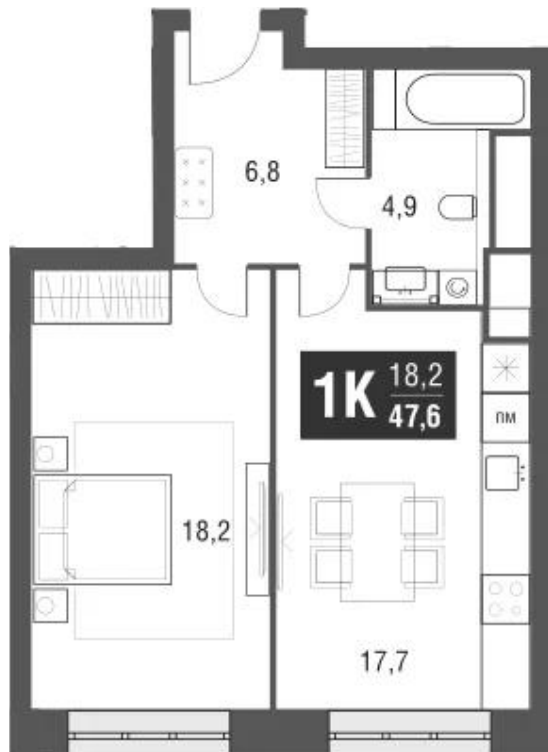

Название ЖК: **AFI Tower**
Класс жилья: **Комфорт**

Год постройки: **2024 г.**

Планировки

Студия

от **15 889 727**

Количество комнат	Студия
Общая площадь	25.4 м ²
Стоимость за м ²	руб. 625 580
Жилая площадь	18.3 м ²
Этаж	36
Этажей в доме	52
Тип санузла	Совмещенный

Планировки

1-к.квартира

от **26 403 863**

Количество комнат	1
Общая площадь	47.6 м ²
Стоимость за м ²	руб. 554 703
Жилая площадь	18.2 м ²
Площадь кухни	17.7 м ²
Этаж	37
Этажей в доме	52
Тип санузла	Совмещенный

Планировки

2-к.квартира

от **37 349 222**

Количество комнат	2
Общая площадь	84.1 м ²
Стоимость за м ²	руб. 444 105
Жилая площадь	39.4 м ²
Площадь кухни	26.4 м ²
Этаж	16
Этажей в доме	52
Тип санузла	3

Планировки

3-к.квартира

от 42 212 623

Количество комнат	3
Общая площадь	100.1 м ²
Стоимость за м ²	руб. 421 705
Жилая площадь	48 м ²
Площадь кухни	22.2 м ²
Этаж	2
Этажей в доме	52
Тип санузла	3

Офис-менеджер

Одинцова Ирина Олеговна