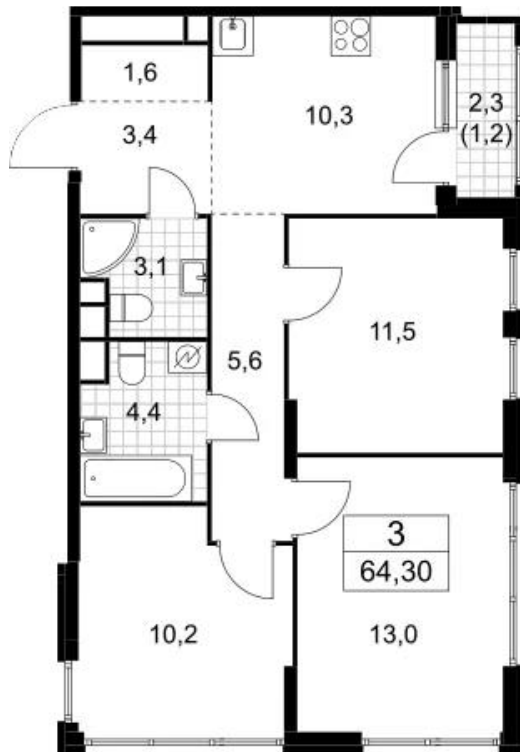

Название ЖК: **Южные сады**
Класс жилья: **Бизнес**

Год постройки: **2025 г.**
Тип сделки новостройки: **Первичная продажа**

Планировки

Студия

от **8 370 162**

Количество комнат	Студия
Общая площадь	22.3 м ²
Стоимость за м ²	руб. 375 344
Жилая площадь	13.4 м ²
Этаж	4
Этажей в доме	16
Тип санузла	Совмещенный

Планировки

1-к.квартира

от **13 363 366**

Количество комнат	1
Общая площадь	45.7 м ²
Стоимость за м ²	руб. 292 415
Жилая площадь	10.5 м ²
Площадь кухни	22 м ²
Этаж	2
Этажей в доме	30
Тип санузла	Совмещенный

Планировки

2-к.квартира

от **19 080 308**

Количество комнат	2
Общая площадь	56,9 м ²
Стоимость за м ²	руб. 335 331
Жилая площадь	24 м ²
Площадь кухни	14,6 м ²
Этаж	30
Этажей в доме	30
Тип санузла	3

Планировки

3-к.квартира

от **20 106 018**

Количество комнат	3
Общая площадь	63.1 м ²
Стоимость за м ²	руб. 318 637
Жилая площадь	34.7 м ²
Площадь кухни	10.3 м ²
Этаж	27
Этажей в доме	30
Тип санузла	3

Ипотечный брокер