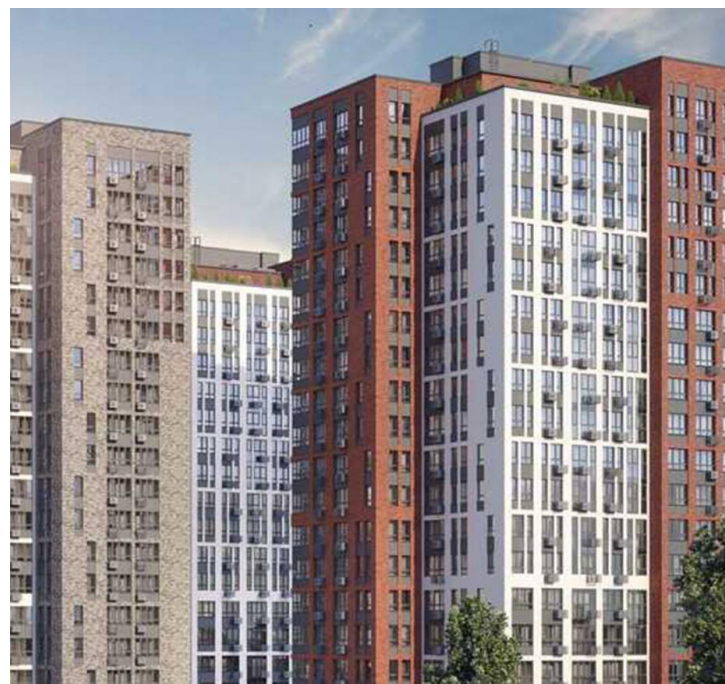

Продажа

ЖК Южные сады Москва от официального застройщика ГК

Москва, Бутово Южное

ул Бартенеvская,

-  Бунинская аллея
-  Улица Горчакова
-  Потапово

 руб. **8 370 162**

Проект включает в себя несколько жилых домов высотой 20-22 этажа. Облик каждого дома разработан индивидуально. В отделке вентилируемых фасадов применяются штукатурка, облицовочная фасадная плитка разных размеров и текстур. Дизайн входных групп выполнен по эксклюзивному авторскому проекту Studio 211.

В комплексе предложено множество планировочных решений: в наличии квартиры, как классического типа, так и европланировки. Среди них представлены двухэтажные квартиры, квартиры с террасами и мастер-спальнями. Они сдаются без отделки и с подчистовой отделкой. Также застройщик предоставляет возможность дозаказать чистовую отделку из 6 дизайнерских стилей.