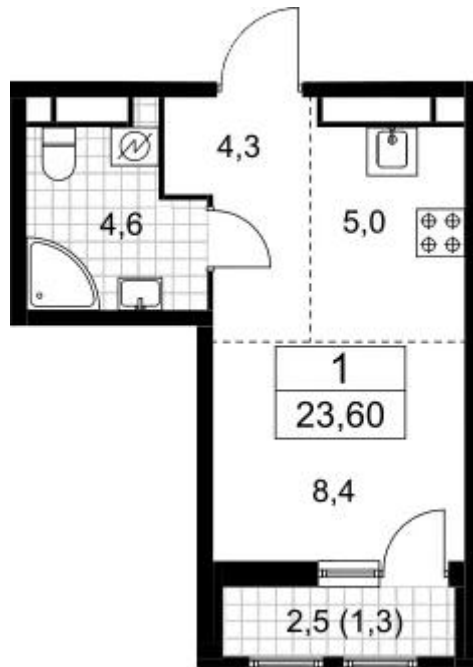

Название ЖК: **Южные сады**
Класс жилья: **Бизнес**

Год постройки: **2025 г.**
Тип сделки новостройки: **Первичная продажа**

Планировки

Студия

от **8 370 162**

Количество комнат	Студия
Общая площадь	22.3 м ²
Стоимость за м ²	руб. 375 344
Жилая площадь	13.4 м ²
Этаж	4
Этажей в доме	16
Тип санузла	Совмещенный

Планировки

1-к.квартира

от **13 363 366**

Количество комнат	1
Общая площадь	45.7 м ²
Стоимость за м ²	руб. 292 415
Жилая площадь	10.5 м ²
Площадь кухни	22 м ²
Этаж	2
Этажей в доме	30
Тип санузла	Совмещенный

Планировки

2-к.квартира

от **19 080 308**

Количество комнат	2
Общая площадь	56,9 м ²
Стоимость за м ²	руб. 335 331
Жилая площадь	24 м ²
Площадь кухни	14,6 м ²
Этаж	30
Этажей в доме	30
Тип санузла	3

Планировки