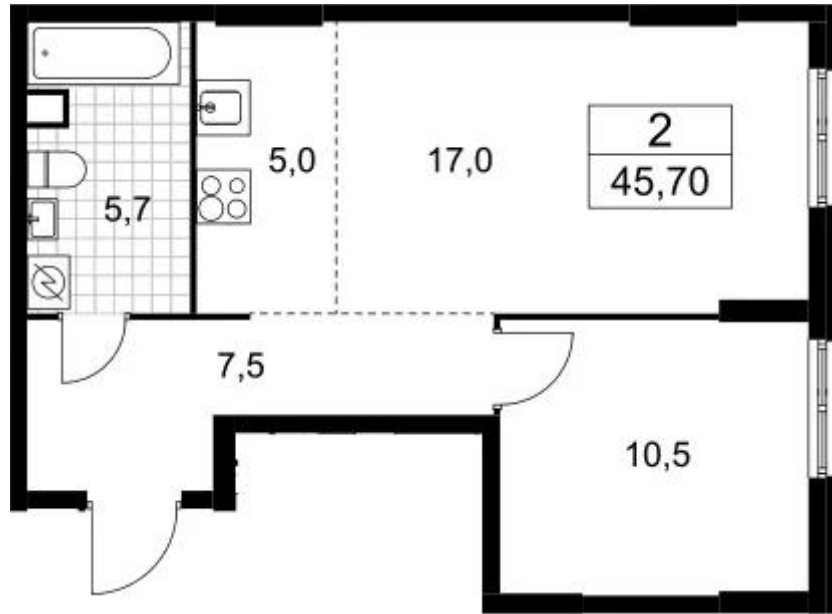

Название ЖК: **Южные сады**
Класс жилья: **Бизнес**

Год постройки: **2025 г.**
Тип сделки новостройки: **Первичная продажа**

Планировки

Студия

от **8 370 162**

Количество комнат	Студия
Общая площадь	22.3 м ²
Стоимость за м ²	руб. 375 344
Жилая площадь	13.4 м ²
Этаж	4
Этажей в доме	16
Тип санузла	Совмещенный

Планировки

1-к.квартира

от **13 363 366**

Количество комнат	1
Общая площадь	45.7 м ²
Стоимость за м ²	руб. 292 415
Жилая площадь	10.5 м ²
Площадь кухни	22 м ²
Этаж	2
Этажей в доме	30
Тип санузла	Совмещенный

Планировки

2-к.квартира

от **19 080 308**

Количество комнат	2
Общая площадь	56,9 м ²
Стоимость за м ²	руб. 335 331
Жилая площадь	24 м ²
Площадь кухни	14,6 м ²
Этаж	30
Этажей в доме	30
Тип санузла	3

Планировки