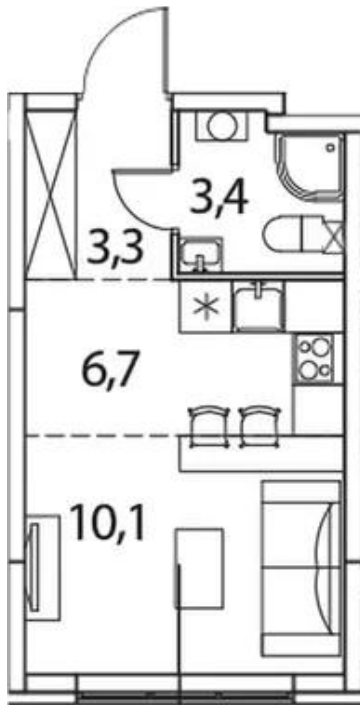

Название ЖК: **Новый Зеленоград**
Класс жилья: **Эконом**

Год постройки: **2022 г.**

Планировки

Студия

от **4 801 402**

Количество комнат	Студия
Общая площадь	23.5 м ²
Стоимость за м ²	руб. 204 315
Жилая площадь	16.8 м ²
Этаж	17
Этажей в доме	17
Тип санузла	Совмещенный

Планировки

1-к.квартира

от **7 354 912**

Количество комнат	1
Общая площадь	37.8 м ²
Стоимость за м ²	руб. 194 574
Жилая площадь	14.7 м ²
Площадь кухни	12.5 м ²
Этаж	15
Этажей в доме	15
Тип санузла	Совмещенный