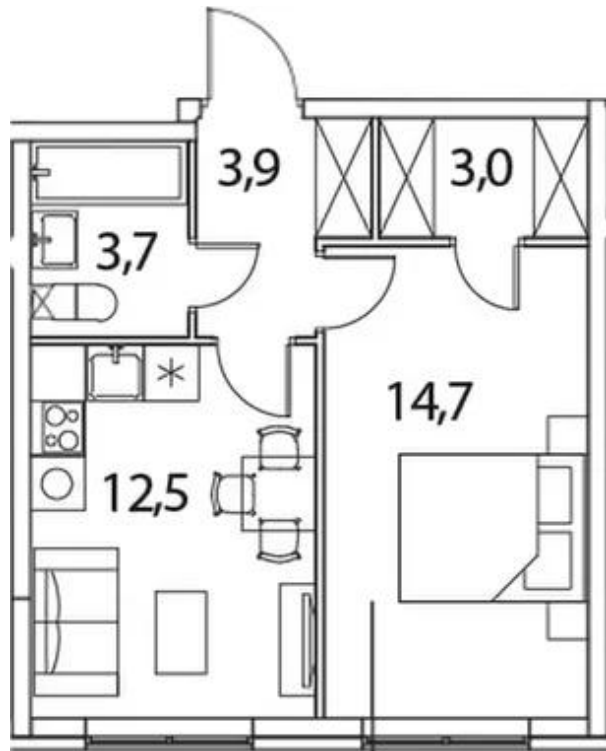

Название ЖК: **Новый Зеленоград**
Класс жилья: **Эконом**

Год постройки: **2022 г.**

Планировки

Студия

от **4 801 402**

Количество комнат	Студия
Общая площадь	23.5 м ²
Стоимость за м ²	руб. 204 315
Жилая площадь	16.8 м ²
Этаж	17
Этажей в доме	17
Тип санузла	Совмещенный

Планировки

1-к.квартира

от **7 354 912**

Количество комнат	1
Общая площадь	37.8 м ²
Стоимость за м ²	руб. 194 574
Жилая площадь	14.7 м ²
Площадь кухни	12.5 м ²
Этаж	15
Этажей в доме	15
Тип санузла	Совмещенный