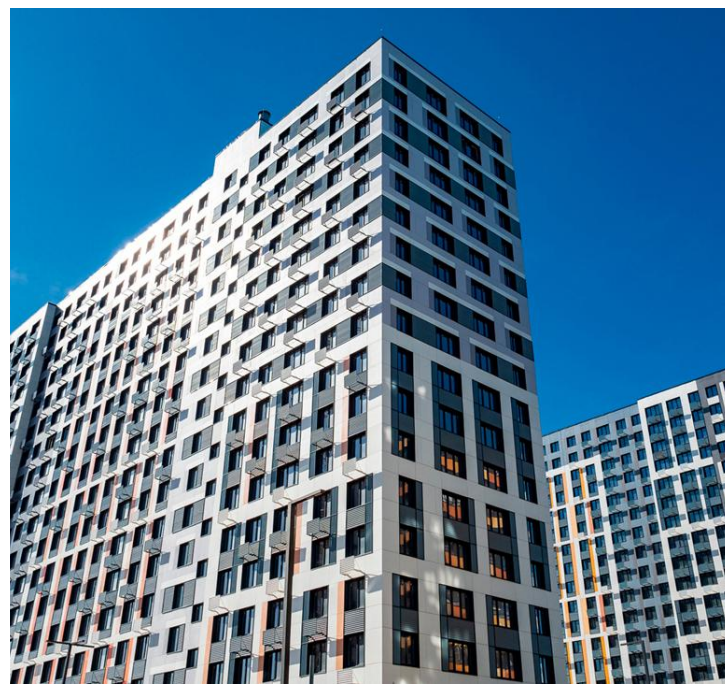

Продажа

Купить квартиру в ЖК Новый Зеленоград в Москве

Москва,

Кутузовское шоссе

 Пятницкое шоссе

 Зеленоград-Крюково

 руб. **4 801 402**

Жилой комплекс включает в себя 18 корпусов, все здания имеют чередующуюся высотность от 11 до 15 этажей. В жилом комплексе нет однотипных домов — все здания созданы по индивидуальным проектам с использованием новейших экологически чистых материалов и инновационных подходов. В оформлении стен используется современный навесной вентилируемый фасад с яркими цветовыми акцентами. В каждом корпусе предусмотрены дизайнерские входные группы, колясочные и кладовые.

В проекте предложено множество планировочных решений: в наличии квартиры как классического типа, так и европланировки. Сдаются они без стен и высотой потолков от 2,8 метров, а из панорамных окон открывается прекрасный вид на лес.

Жилой комплекс расположен в одном из самых экологически чистых и красивых мест на территории Солнечногорского района, в 500 метрах от Зеленограда. Метро «Пятницкое шоссе» расположено в 25 минутах транспортом.