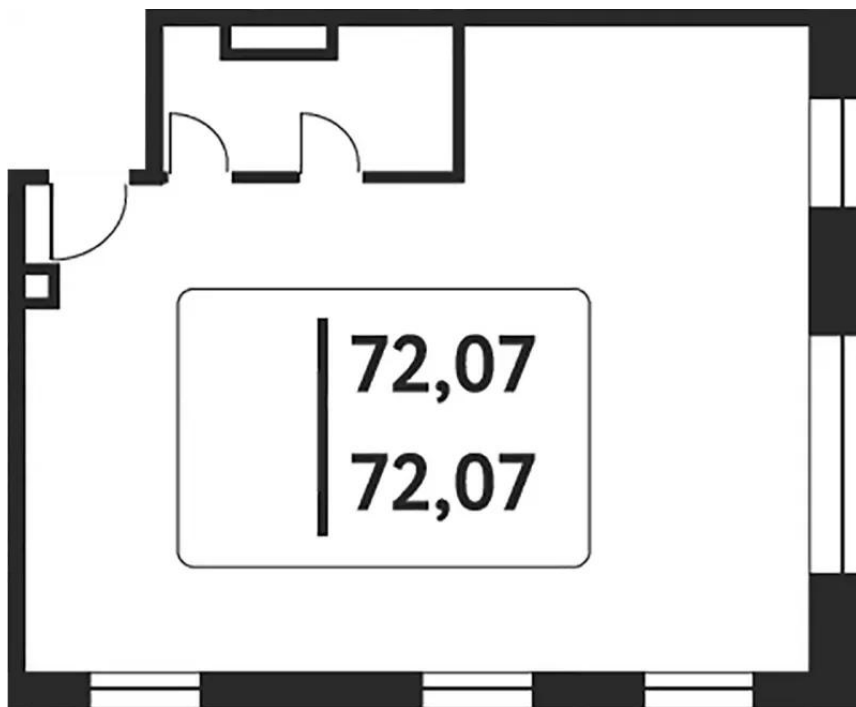

Название ЖК: **Досфлота, 10**

Год постройки: **2023 г.**

Планировки

Студия, 71.5 м², 3 эт.

от 32 890 000

Количество комнат	Студия
Общая площадь	71.5 м ²
Стоимость за м ²	руб. 460 000
Жилая площадь	71.5 м ²
Этаж	3
Этажей в доме	5
Тип санузла	Раздельный

Планировки

Студия, 72.6 м², 3 эт.

от 32 670 000

Количество комнат	Студия
Общая площадь	72.6 м ²
Стоимость за м ²	руб. 450 000
Жилая площадь	72.6 м ²
Этаж	3
Этажей в доме	5
Тип санузла	Раздельный

Планировки

Студия, 71.68 м², 4 эт.

от 34 774 500

Количество комнат	Студия
Общая площадь	71.68 м ²
Стоимость за м ²	руб. 485 135
Жилая площадь	71.68 м ²
Этаж	4
Этажей в доме	5
Тип санузла	Раздельный

Планировки

Студия, 69.68 м², 4 эт.