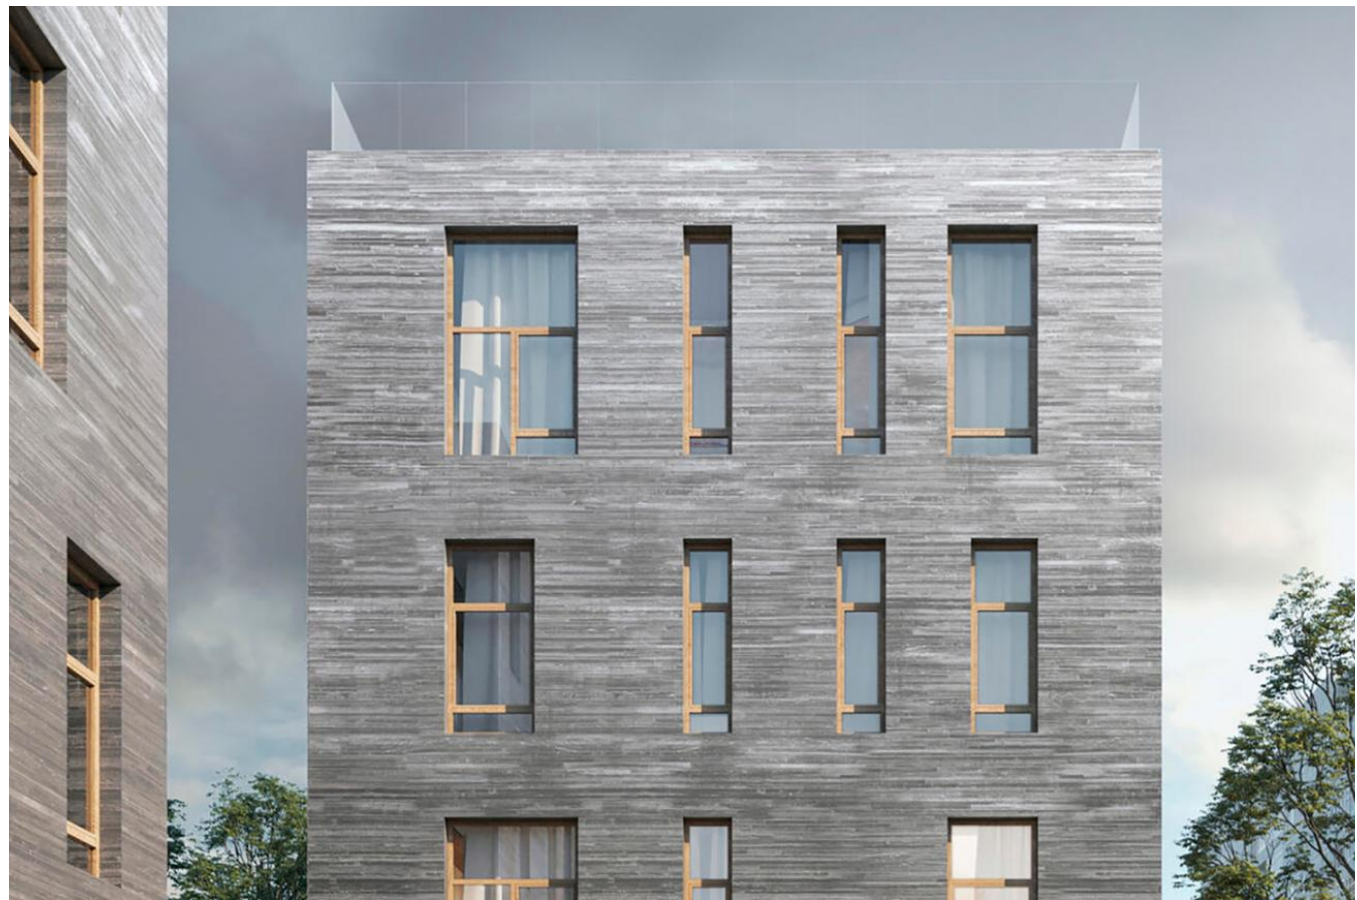

В комплексе предложено 42 апартаментов площадью от 55 до 136 кв. метров. На первых этажах разместились эксклюзивные лоты с собственными террасами.

Апартаменты на последнем этаже имеют выход на оборудованную кровлю. Высота потолков варьируется в зависимости от этажа: в апартаментах — 4 метра, в пентхаусах — 4,2 метра.

Весь периметр проекта огорожен живой изгородью с интеграцией декоративных элементов. Двор соединяется с набережной канала имени Москвы. В закрытом небольшом внутреннем парке оборудована детская площадка. На кровле стилобата предусмотрена общественная терраса. Для владельцев автомобилей продуман подземный паркинг.

Проект находится в районе Южное Тушино, с трех сторон окруженный живописной прибрежной зоной канала имени Москвы, метро «Сходненская» и огромный парк Северное Тушино находится буквально в 10 минутах пешком. Инфраструктура района развита, в пешей доступности находятся детские сады, школы, магазины, кафе, салоны красоты, спортивные комплексы, медицинские учреждения.