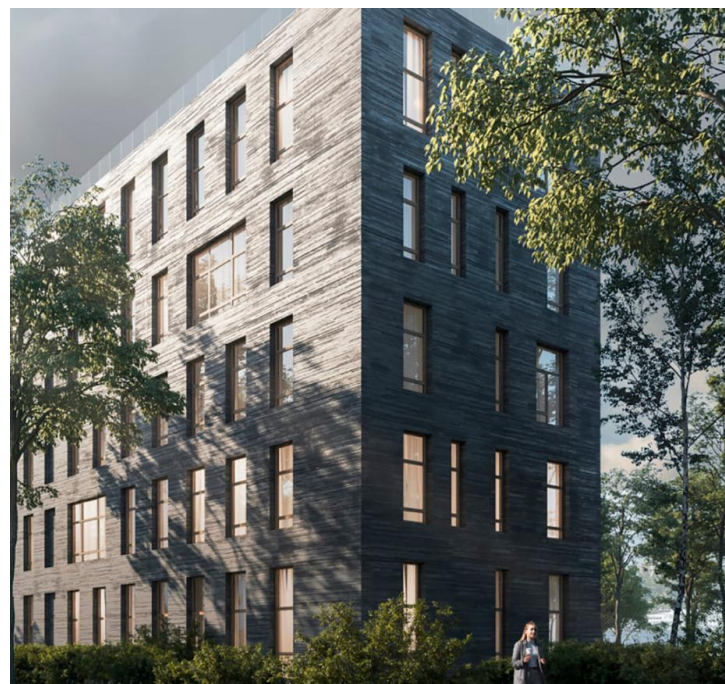

Продажа

Досфлота, 10

Москва, Тушино Южное

проезд Досфлота,

 Сходненская

 руб. **32 670 000**

Проект состоит из 2 корпусов высотой в 5 этажей. Дома соединены одноэтажным стилобатом, в котором располагается вестибюль со сквозным проходом. Архитектуру проекта разработало бюро AB WALL. Внешний вид здания отражает главную суть комплекса — соединение двух ландшафтов и образов жизни: города и природы. Материалы, используемые в отделке, схожи с естественными природными образованиями.

Весь периметр проекта огорожен живой изгородью с интеграцией декоративных элементов. Двор соединяется с набережной канала имени Москвы. В закрытом небольшом внутреннем парке оборудована детская площадка. На кровле стилобата предусмотрена общественная терраса. Для владельцев автомобилей продуман подземный паркинг.