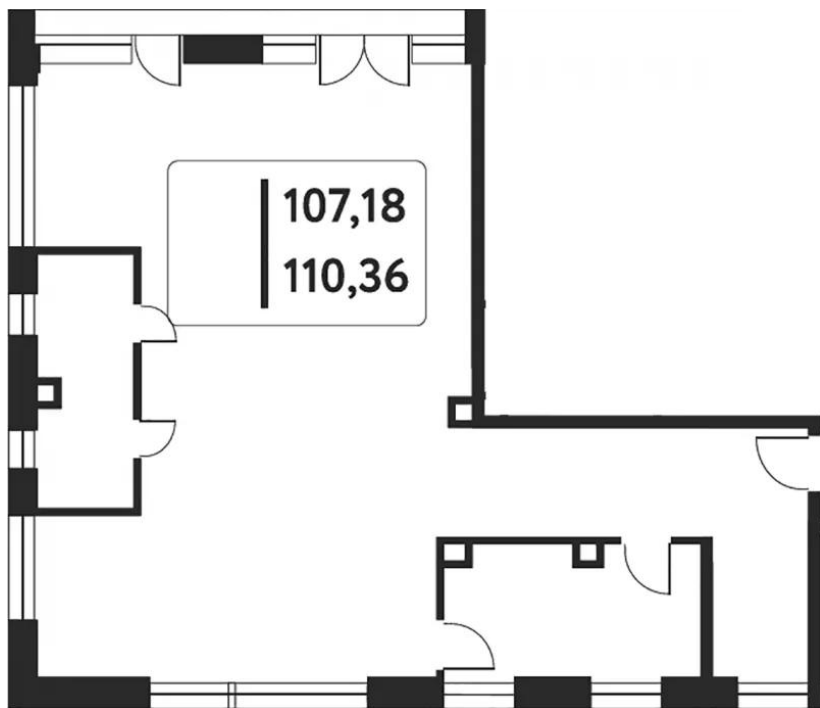

Название ЖК: **Досфлота, 10**

Год постройки: **2023 г.**

Планировки

Студия, 71.5 м², 3 эт.

от 32 890 000

Количество комнат	Студия
Общая площадь	71.5 м ²
Стоимость за м ²	руб. 460 000
Жилая площадь	71.5 м ²
Этаж	3
Этажей в доме	5
Тип санузла	Раздельный

от 32 712 000

Количество комнат	Студия
Общая площадь	69.68 м ²
Стоимость за м ²	руб. 469 460
Жилая площадь	69.68 м ²
Этаж	4
Этажей в доме	5
Тип санузла	Раздельный

Планировки

Студия, 72.7 м², 5 эт.

от 37 440 500

Количество комнат	Студия
Общая площадь	72.7 м ²
Стоимость за м ²	руб. 515 000
Жилая площадь	72.7 м ²
Этаж	5
Этажей в доме	5
Тип санузла	Раздельный

Планировки

Студия, 133.1 м², 4 эт.

от 54 776 000

Количество комнат	Студия
Общая площадь	133.1 м ²
Стоимость за м ²	руб. 411 540
Жилая площадь	133.1 м ²
Этаж	4
Этажей в доме	5
Тип санузла	Раздельный

Планировки

Студия, 110.36 м², 5 эт.

от 56 610 000

Количество комнат	Студия
Общая площадь	110.36 м ²
Стоимость за м ²	руб. 512 958
Жилая площадь	110.36 м ²
Этаж	5
Этажей в доме	5
Тип санузла	Раздельный

Офис-менеджер