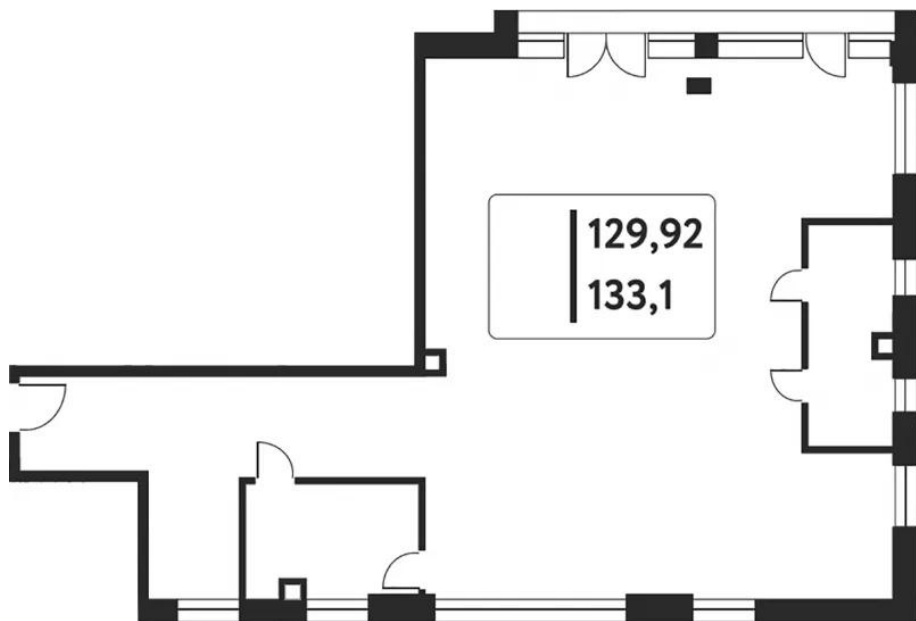

Студия, 71.68 м², 4 эт.

от 34 774 500

Количество комнат	Студия
Общая площадь	71.68 м ²
Стоимость за м ²	руб. 485 135
Жилая площадь	71.68 м ²
Этаж	4
Этажей в доме	5
Тип санузла	Раздельный

Планировки

Студия, 69.68 м², 4 эт.

от 32 712 000

Количество комнат	Студия
Общая площадь	69.68 м ²
Стоимость за м ²	руб. 469 460
Жилая площадь	69.68 м ²
Этаж	4
Этажей в доме	5
Тип санузла	Раздельный

Планировки

Студия, 72.7 м², 5 эт.

от 37 440 500

Количество комнат	Студия
Общая площадь	72.7 м ²
Стоимость за м ²	руб. 515 000
Жилая площадь	72.7 м ²
Этаж	5
Этажей в доме	5
Тип санузла	Раздельный

Планировки

Студия, 133.1 м², 4 эт.

от 54 776 000

Количество комнат	Студия
Общая площадь	133.1 м ²
Стоимость за м ²	руб. 411 540
Жилая площадь	133.1 м ²
Этаж	4
Этажей в доме	5
Тип санузла	Раздельный

Планировки

Студия, 110.36 м², 5 эт.

от 56 610 000

Количество комнат	Студия
Общая площадь	110.36 м ²
Стоимость за м ²	руб. 512 958
Жилая площадь	110.36 м ²
Этаж	5
Этажей в доме	5
Тип санузла	Раздельный

Офис-менеджер