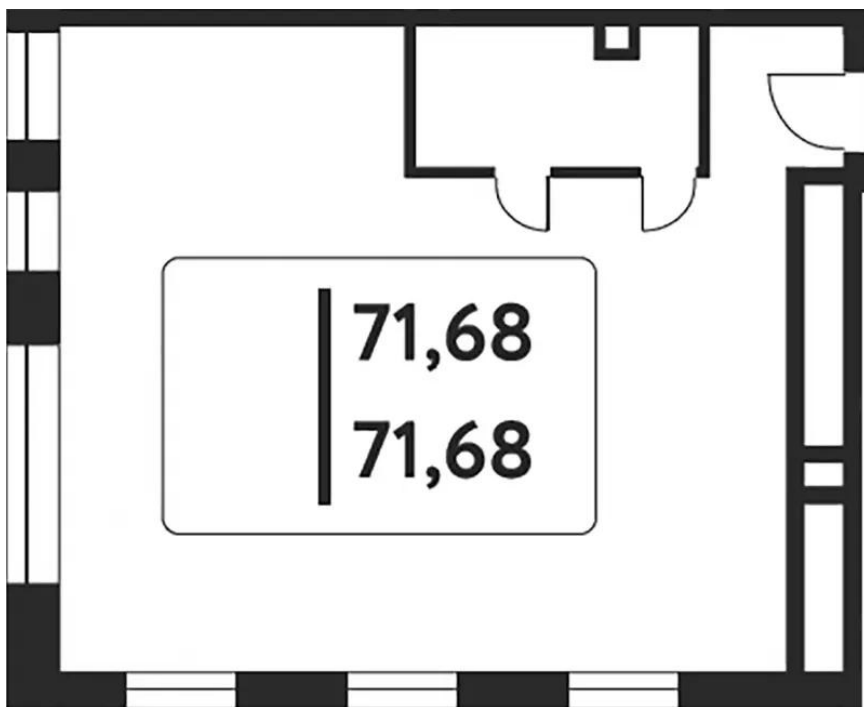

Название ЖК: **Досфлота, 10**

Год постройки: **2023 г.**

Планировки

Студия, 71.5 м², 3 эт.

от 32 890 000

Количество комнат	Студия
Общая площадь	71.5 м ²
Стоимость за м ²	руб. 460 000
Жилая площадь	71.5 м ²
Этаж	3
Этажей в доме	5
Тип санузла	Раздельный

Планировки

Студия, 72.6 м², 3 эт.

от 32 670 000

Количество комнат	Студия
Общая площадь	72.6 м ²
Стоимость за м ²	руб. 450 000
Жилая площадь	72.6 м ²
Этаж	3
Этажей в доме	5
Тип санузла	Раздельный

Планировки

Студия, 71.68 м², 4 эт.

от 34 774 500

Количество комнат	Студия
Общая площадь	71.68 м ²
Стоимость за м ²	руб. 485 135
Жилая площадь	71.68 м ²
Этаж	4
Этажей в доме	5
Тип санузла	Раздельный

Планировки

Студия, 69.68 м², 4 эт.

от 32 712 000

Количество комнат	Студия
Общая площадь	69.68 м ²
Стоимость за м ²	руб. 469 460
Жилая площадь	69.68 м ²
Этаж	4
Этажей в доме	5
Тип санузла	Раздельный

Планировки

Студия, 72.7 м², 5 эт.

от 37 440 500