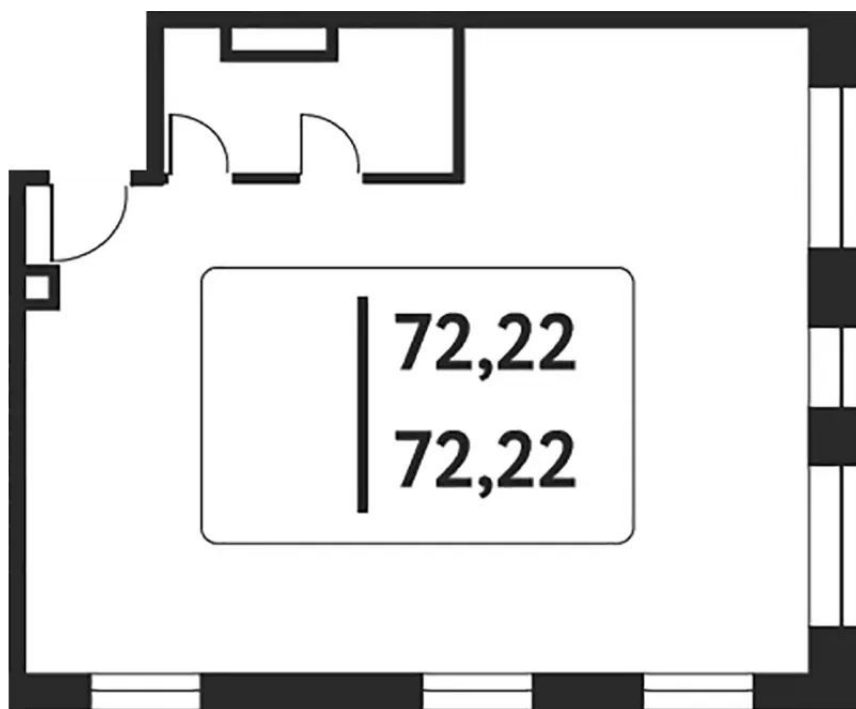

Название ЖК: **Досфлота, 10**

Год постройки: **2023 г.**

Планировки

Студия, 71.5 м², 3 эт.

от 32 890 000

Количество комнат	Студия
Общая площадь	71.5 м ²
Стоимость за м ²	руб. 460 000
Жилая площадь	71.5 м ²
Этаж	3
Этажей в доме	5
Тип санузла	Раздельный

Планировки

Студия, 72.6 м², 3 эт.

от 32 670 000

Количество комнат	Студия
Общая площадь	72.6 м ²
Стоимость за м ²	руб. 450 000
Жилая площадь	72.6 м ²
Этаж	3
Этажей в доме	5
Тип санузла	Раздельный

Планировки

Студия, 71.68 м², 4 эт.

от 34 774 500

Количество комнат	Студия
Общая площадь	71.68 м ²
Стоимость за м ²	руб. 485 135
Жилая площадь	71.68 м ²
Этаж	4
Этажей в доме	5
Тип санузла	Раздельный

Планировки

Студия, 69.68 м², 4 эт.

от 32 712 000

Количество комнат	Студия
Общая площадь	69.68 м ²
Стоимость за м ²	руб. 469 460
Жилая площадь	69.68 м ²
Этаж	4
Этажей в доме	5
Тип санузла	Раздельный

Планировки

Студия, 72.7 м², 5 эт.

от 37 440 500