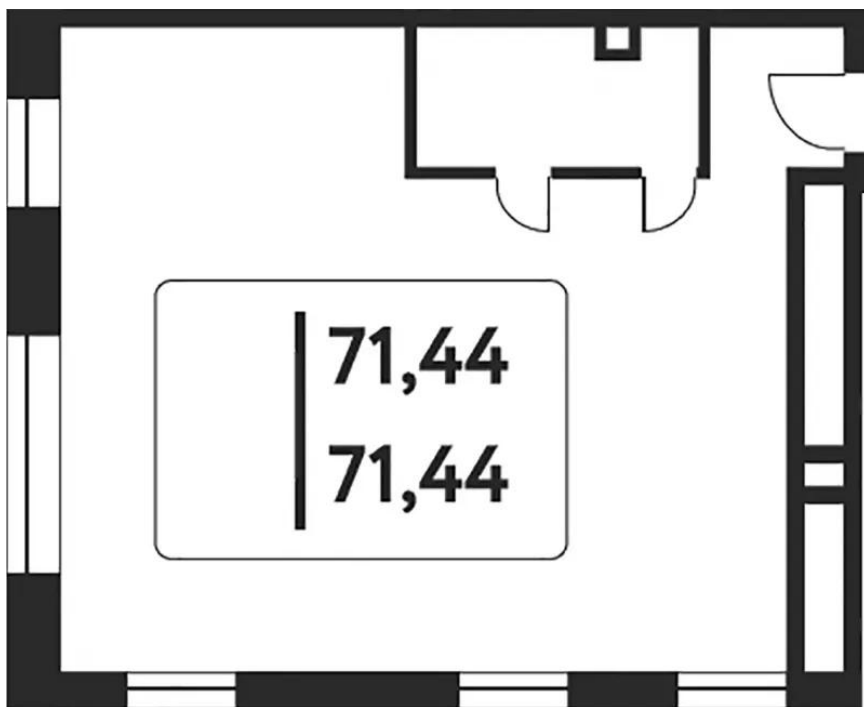

Продажа

Досфлота, 10

Москва, Тушино Южное

проезд Досфлота,

 Сходненская

 руб. **32 670 000**

Проект состоит из 2 корпусов высотой в 5 этажей. Дома соединены одноэтажным стилобатом, в котором располагается вестибюль со сквозным проходом. Архитектуру проекта разработало бюро AB WALL. Внешний вид здания отражает главную суть комплекса — соединение двух ландшафтов и образов жизни: города и природы. Материалы, используемые в отделке, схожи с естественными природными образованиями.

В комплексе предложено 42 апартаментов площадью от 55 до 136 кв. метров. На первых этажах разместились эксклюзивные лоты с собственными террасами.

Апартаменты на последнем этаже имеют выход на оборудованную кровлю. Высота потолков варьируется в зависимости от этажа: в апартаментах — 4 метра, в пентхаусах — 4,2 метра.

Название ЖК: **Досфлота, 10**

Год постройки: **2023 г.**

Планировки

Студия, 71.5 м², 3 эт.

от 32 890 000

Количество комнат	Студия
Общая площадь	71.5 м ²
Стоимость за м ²	руб. 460 000
Жилая площадь	71.5 м ²
Этаж	3
Этажей в доме	5
Тип санузла	Раздельный

Планировки

Студия, 72.6 м², 3 эт.

от 32 670 000

Количество комнат	Студия
Общая площадь	72.6 м ²
Стоимость за м ²	руб. 450 000
Жилая площадь	72.6 м ²
Этаж	3
Этажей в доме	5
Тип санузла	Раздельный

Планировки