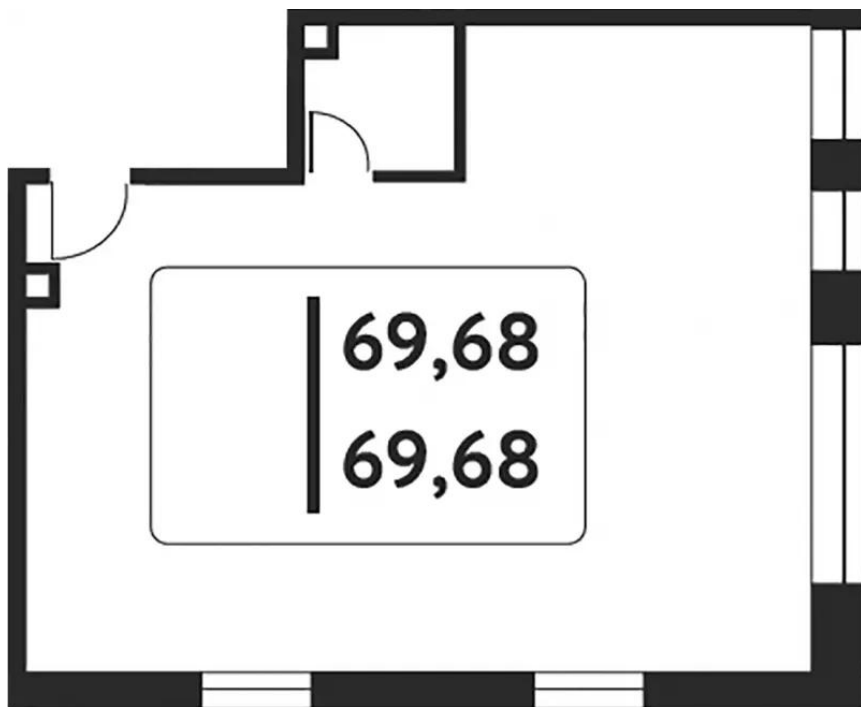

Название ЖК: **Досфлота, 10**

Год постройки: **2023 г.**

Планировки

Студия, 71.5 м², 3 эт.

от 32 890 000

Количество комнат	Студия
Общая площадь	71.5 м ²
Стоимость за м ²	руб. 460 000
Жилая площадь	71.5 м ²
Этаж	3
Этажей в доме	5
Тип санузла	Раздельный

Планировки

Студия, 72.6 м², 3 эт.

от 32 670 000

Количество комнат	Студия
Общая площадь	72.6 м ²
Стоимость за м ²	руб. 450 000
Жилая площадь	72.6 м ²
Этаж	3
Этажей в доме	5
Тип санузла	Раздельный

Планировки

Студия, 71.68 м², 4 эт.

от 34 774 500

Количество комнат	Студия
Общая площадь	71.68 м ²
Стоимость за м ²	руб. 485 135
Жилая площадь	71.68 м ²
Этаж	4
Этажей в доме	5
Тип санузла	Раздельный

Планировки

Студия, 69.68 м², 4 эт.

от 32 712 000

Количество комнат	Студия
Общая площадь	69.68 м ²
Стоимость за м ²	руб. 469 460
Жилая площадь	69.68 м ²
Этаж	4
Этажей в доме	5
Тип санузла	Раздельный

Планировки

Студия, 72.7 м², 5 эт.

от 37 440 500