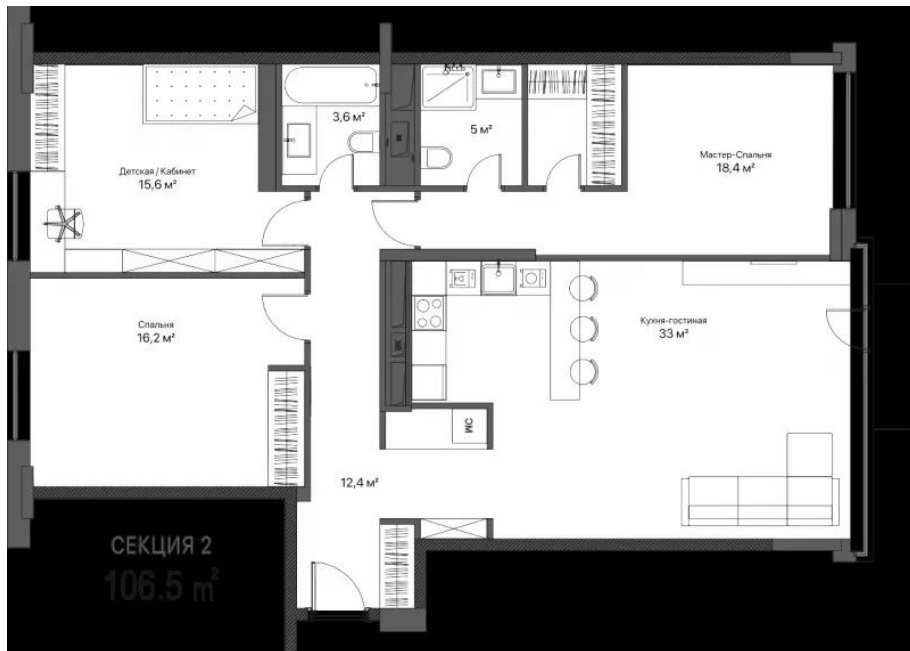

Планировки

3-к.квартира, 106.5 м², 12 эт.

от 29 145 744

Количество комнат	3
Общая площадь	106.5 м²
Стоимость за м²	руб. 273 669
Жилая площадь	50.2 м²
Площадь кухни	33 м²
Этаж	12
Этажей в доме	15
Тип санузла	3

Планировки

2-к.квартира, 85.65 м², 12 эт.

от 24 205 025

Количество комнат	2
Общая площадь	85.65 м ²
Стоимость за м ²	руб. 282 604
Жилая площадь	30.75 м ²
Площадь кухни	38.3 м ²
Этаж	12
Этажей в доме	15
Тип санузла	3

Планировки

3-к.квартира, 106.5 м², 7 эт.

от 28 153 548

Количество комнат	3
Общая площадь	106.5 м²
Стоимость за м²	руб. 264 353
Жилая площадь	50.2 м²
Площадь кухни	33 м²
Этаж	7
Этажей в доме	15
Тип санузла	3

Планировки

2-к.квартира, 84.05 м², 8 эт.

от 22 799 884

Количество комнат	2
Общая площадь	84.05 м²
Стоимость за м²	руб. 271 266
Жилая площадь	30.15 м²
Площадь кухни	38.3 м²
Этаж	8
Этажей в доме	15
Тип санузла	3