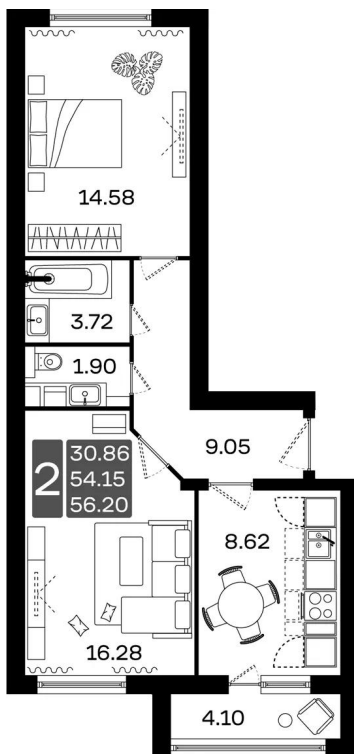

## 2-к.квартира

от 6 668 130

Количество комнат	2
Общая площадь	54.15 м <sup>2</sup>
Стоимость за м <sup>2</sup>	руб. 123 142
Жилая площадь	30.86 м <sup>2</sup>
Площадь кухни	8.62 м <sup>2</sup>
Этаж	8
Этажей в доме	17
Тип санузла	Раздельный