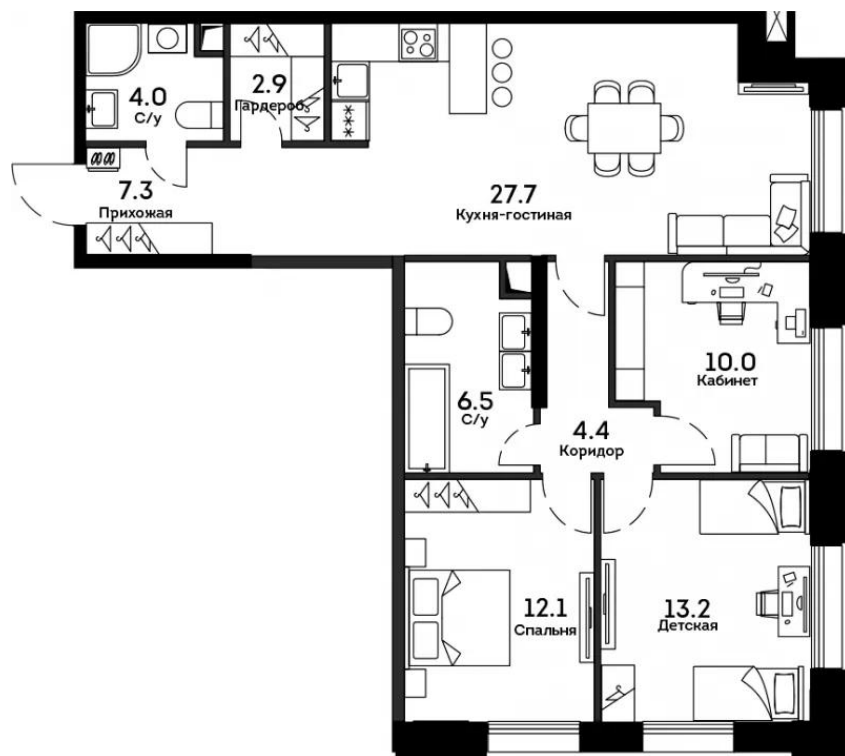

Название ЖК: **Ever**

Год постройки: **2023 г.**

Планировки

Студия

от **17 904 913**

Количество комнат	Студия
Общая площадь	29.3 м ²
Стоимость за м ²	руб. 611 089
Жилая площадь	21.4 м ²
Этаж	15
Этажей в доме	34
Тип санузла	Совмещенный

Планировки

1-к.квартира

от **21 353 273**

Количество комнат	1
Общая площадь	43.5 м ²
Стоимость за м ²	руб. 490 880
Жилая площадь	14.6 м ²
Площадь кухни	17.1 м ²
Этаж	30
Этажей в доме	34
Тип санузла	3

Планировки

2-к.квартира от 26 587 897

Количество комнат	2
Общая площадь	59.4 м ²
Стоимость за м ²	руб. 447 608
Жилая площадь	29.9 м ²
Площадь кухни	15.4 м ²
Этаж	30
Этажей в доме	34
Тип санузла	3

Планировки

3-к.квартира

от **43 462 130**

Количество комнат	3
Общая площадь	88.1 м ²
Стоимость за м ²	руб. 493 327
Жилая площадь	35.3 м ²
Площадь кухни	27.7 м ²
Этаж	25
Этажей в доме	34
Тип санузла	3