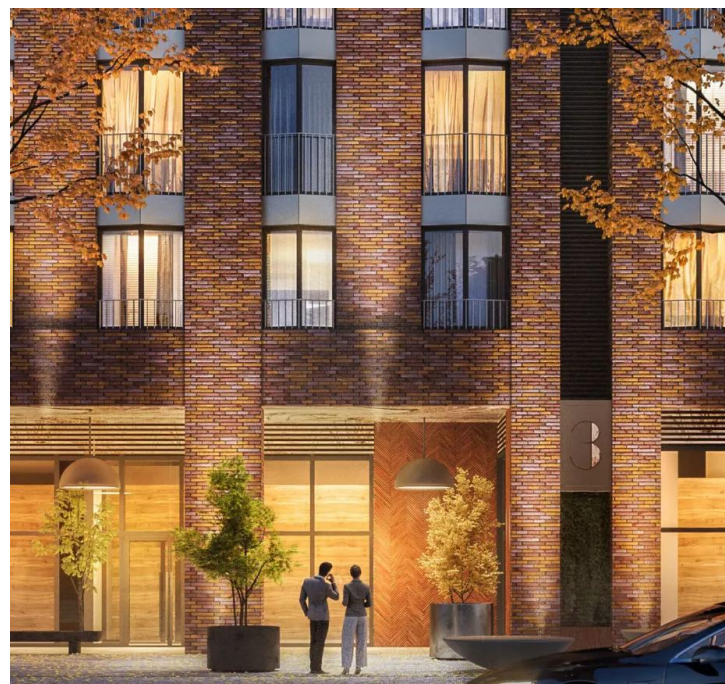

Продажа

Ever

Москва, Обручевский
ул Обручева,

- 📍 Калужская
- 📍 Воронцовская
- 📍 Новаторская

💎 руб. **17 904 913**

Жилой комплекс состоит из 6 корпусов, объединенных двумя стилобатами. Высота башен составляет 34 этажа. В фасаде спрятаны ниши для кондиционеров. Проект разработала архитектурная дизайн-студия «GAFA architects». На первых этажах корпусов расположены двухуровневые входные группы с высокими потолками, колясочные, стойки ресепшн и Lounge-зоны.

В проекте предложено множество планировочных решений: в наличии квартиры, как классического типа, так и европланировки. В наличии предусмотрены планировки с мастер-спальнями, оснащенными собственными гардеробными и ванными комнатами, и квартиры с зимними садами. Помещения сдаются с подчистовой отделкой. Предусмотрена возможность объединения нескольких квартир, высота потолков составляет 3 метра, а на последних этажах — 3,8 метра. На кровлях стилобатов жилого комплекса возведены природные амфитеатры. Между двумя стилобатами проходит улица, вдоль которой находятся кафе и магазины. Для владельцев автомобилей предусмотрены подземные паркинги, оснащенные круглосуточным видеонаблюдением, системой распознавания автомобилей по RFID-меткам для автоматического открытия ворот, скоростными воротами «Normann» и автоматическими мойками колес.

Жилой комплекс находится в Обручевском районе. В пешей доступности расположены детские сады, школы, городская поликлиника, магазины, аптеки, ТЦ «Рио», фитнес-клубы, кафе и рестораны, Воронцовский парк и Юго-западный лесопарк, а в транспортной доступности — Тропаревский лесопарк, ландшафтный заказник «Теплый Стан», лесопарк «Узкое» и Битцевский лесопарк. Метро «Калужская» находится в 5 минутах пешком, а выезд на МКАД и на Садовое кольцо в 10 и 20 минутах транспортом.