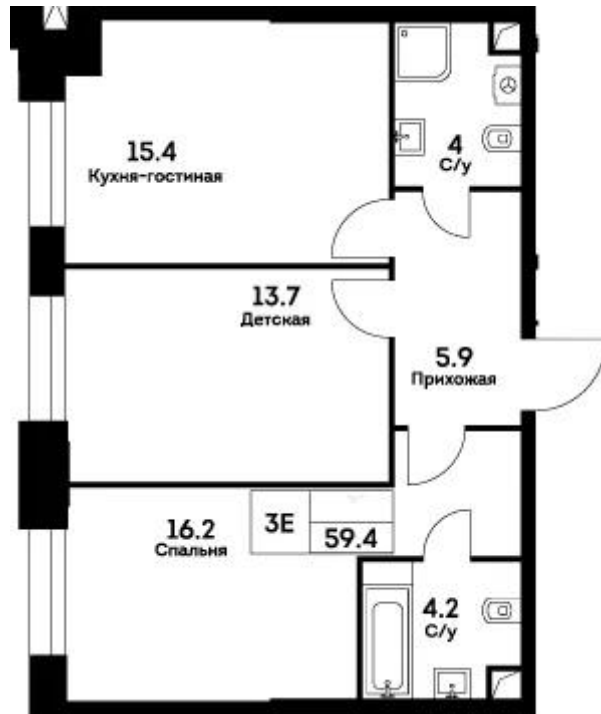

Название ЖК: **Ever**

Год постройки: **2023 г.**

Планировки

Студия

от **17 904 913**

Количество комнат	Студия
Общая площадь	29.3 м ²
Стоимость за м ²	руб. 611 089
Жилая площадь	21.4 м ²
Этаж	15
Этажей в доме	34
Тип санузла	Совмещенный

Планировки

1-к.квартира

от **21 353 273**

Количество комнат	1
Общая площадь	43.5 м ²
Стоимость за м ²	руб. 490 880
Жилая площадь	14.6 м ²
Площадь кухни	17.1 м ²
Этаж	30
Этажей в доме	34
Тип санузла	3

Планировки

2-к.квартира от 26 587 897

Количество комнат	2
Общая площадь	59.4 м ²
Стоимость за м ²	руб. 447 608
Жилая площадь	29.9 м ²
Площадь кухни	15.4 м ²
Этаж	30
Этажей в доме	34
Тип санузла	3

Планировки

3-к.квартира

от **43 462 130**

Количество комнат	3
Общая площадь	88.1 м ²
Стоимость за м ²	руб. 493 327
Жилая площадь	35.3 м ²
Площадь кухни	27.7 м ²
Этаж	25
Этажей в доме	34
Тип санузла	3