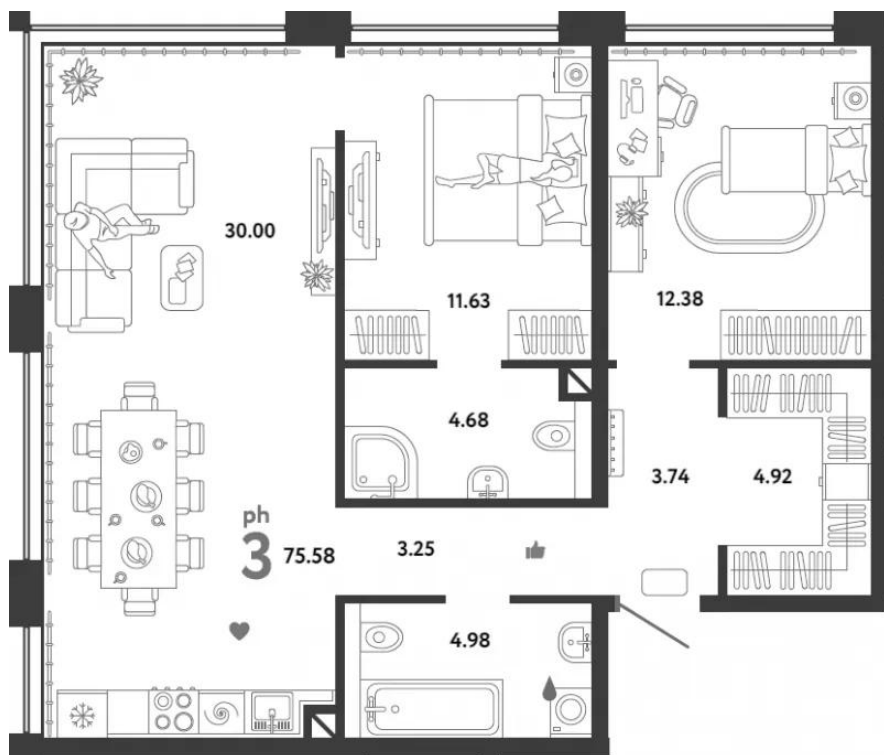

Планировки

3-к.квартира, 99.91 м², 6 эт.

от 57 440 000

Количество комнат	3
Общая площадь	99.91 м ²
Стоимость за м ²	руб. 574 917
Жилая площадь	43.88 м ²
Площадь кухни	27.94 м ²
Этаж	6
Этажей в доме	6
Тип санузла	3

Планировки

2-к.квартира, 92.17 м², 1 эт.

от 52 260 000

Количество комнат	2
Общая площадь	92.17 м²
Стоимость за м²	руб. 566 996
Жилая площадь	20.78 м²
Площадь кухни	31.1 м²
Этаж	1
Этажей в доме	16
Тип санузла	3

Планировки

2-к.квартира, 75.58 м², 13 эт.

от 47 800 000

Количество комнат	2
Общая площадь	75.58 м ²
Стоимость за м ²	руб. 632 442
Жилая площадь	24.01 м ²
Площадь кухни	30 м ²
Этаж	13
Этажей в доме	13
Тип санузла	3

Планировки

2-к.квартира, 72.29 м², 9 эт.

от **39 040 000**

Количество комнат	2
Общая площадь	72.29 м ²
Стоимость за м ²	руб. 540 047
Жилая площадь	22.98 м ²
Площадь кухни	27.8 м ²
Этаж	9
Этажей в доме	9
Тип санузла	3