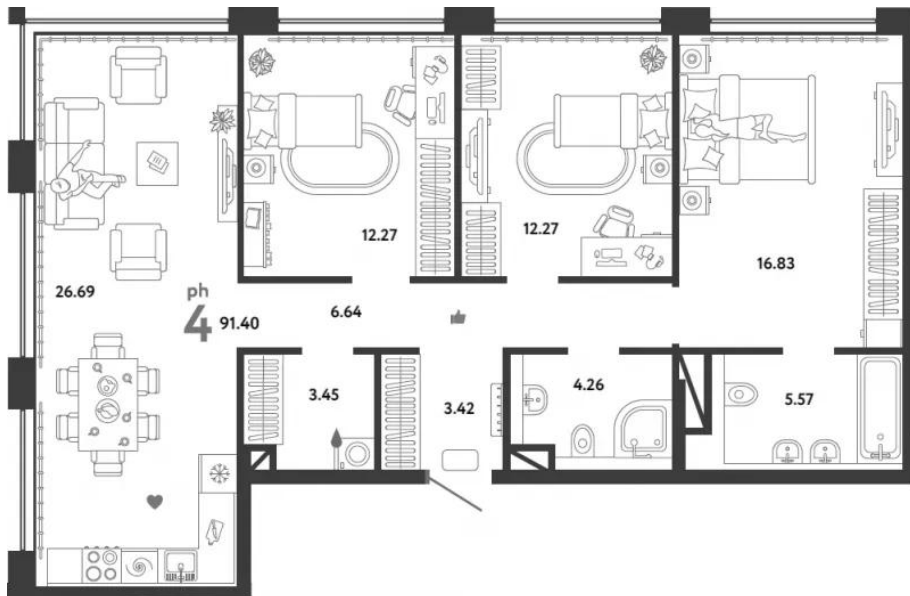

Название ЖК: **WOW**

Год постройки: **2024 г.**

Планировки

3-к.квартира, 118.49 м², 13 эт.

от 63 940 000

Количество комнат	3
Общая площадь	118.49 м ²
Стоимость за м ²	руб. 539 624
Жилая площадь	37.79 м ²
Площадь кухни	52.75 м ²
Этаж	13
Этажей в доме	13
Тип санузла	3

Планировки

3-к.квартира, 91.4 м², 6 эт.

от 50 040 000

Количество комнат	3
Общая площадь	91.4 м ²
Стоимость за м ²	руб. 547 484
Жилая площадь	41.37 м ²
Площадь кухни	26.69 м ²
Этаж	6
Этажей в доме	6
Тип санузла	3

Планировки

3-к.квартира, 99.91 м², 6 эт.

от 57 440 000

Количество комнат	3
Общая площадь	99.91 м ²
Стоимость за м ²	руб. 574 917
Жилая площадь	43.88 м ²
Площадь кухни	27.94 м ²
Этаж	6
Этажей в доме	6
Тип санузла	3

Планировки

2-к.квартира, 92.17 м², 1 эт.

от 52 260 000

Количество комнат	2
Общая площадь	92.17 м²
Стоимость за м²	руб. 566 996
Жилая площадь	20.78 м²
Площадь кухни	31.1 м²
Этаж	1
Этажей в доме	16
Тип санузла	3