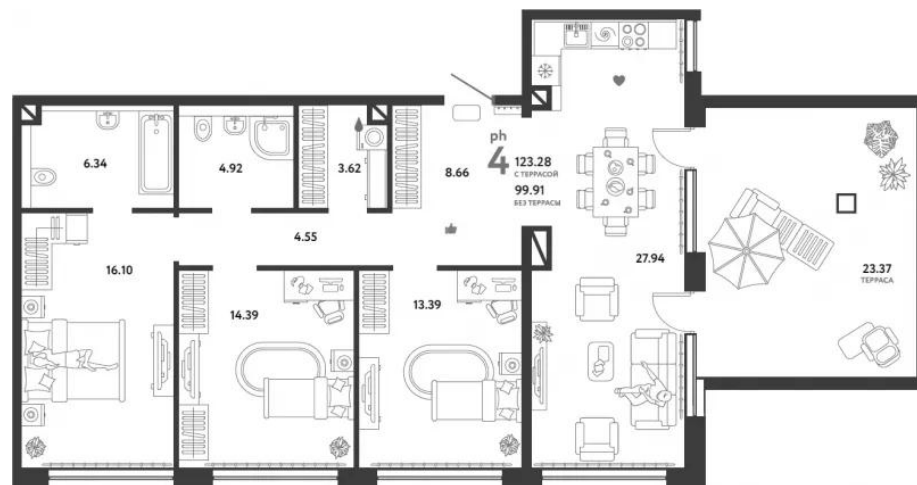

Название ЖК: **WOW**

Год постройки: **2024 г.**

Планировки

3-к.квартира, 118.49 м², 13 эт.

от 63 940 000

Количество комнат	3
Общая площадь	118.49 м ²
Стоимость за м ²	руб. 539 624
Жилая площадь	37.79 м ²
Площадь кухни	52.75 м ²
Этаж	13
Этажей в доме	13
Тип санузла	3

Планировки

3-к.квартира, 91.4 м², 6 эт.

от 50 040 000

Количество комнат	3
Общая площадь	91.4 м ²
Стоимость за м ²	руб. 547 484
Жилая площадь	41.37 м ²
Площадь кухни	26.69 м ²
Этаж	6
Этажей в доме	6
Тип санузла	3

Планировки

3-к.квартира, 99.91 м², 6 эт.

от 57 440 000

Количество комнат	3
Общая площадь	99.91 м ²
Стоимость за м ²	руб. 574 917
Жилая площадь	43.88 м ²
Площадь кухни	27.94 м ²
Этаж	6
Этажей в доме	6
Тип санузла	3

Планировки

2-к.квартира, 92.17 м², 1 эт.

от 52 260 000

Количество комнат	2
Общая площадь	92.17 м²
Стоимость за м²	руб. 566 996
Жилая площадь	20.78 м²
Площадь кухни	31.1 м²
Этаж	1
Этажей в доме	16
Тип санузла	3