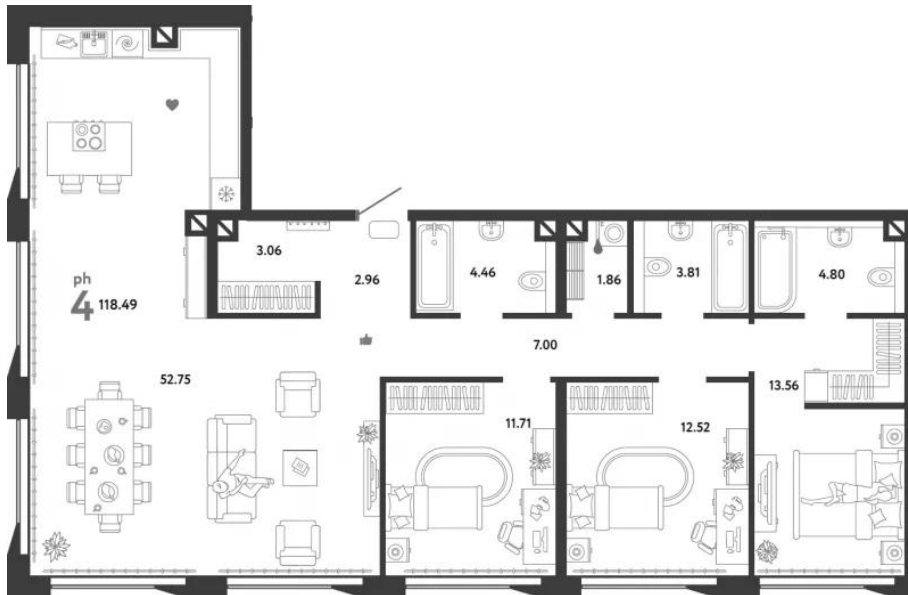

Название ЖК: **WOW**

Год постройки: **2024 г.**

Планировки

3-к.квартира, 118.49 м², 13 эт.

от 63 940 000

Количество комнат	3
Общая площадь	118.49 м ²
Стоимость за м ²	руб. 539 624
Жилая площадь	37.79 м ²
Площадь кухни	52.75 м ²
Этаж	13
Этажей в доме	13
Тип санузла	3

Планировки

3-к.квартира, 91.4 м², 6 эт.

от 50 040 000

Количество комнат	3
Общая площадь	91.4 м ²
Стоимость за м ²	руб. 547 484
Жилая площадь	41.37 м ²
Площадь кухни	26.69 м ²
Этаж	6
Этажей в доме	6
Тип санузла	3

Планировки

3-к.квартира, 99.91 м², 6 эт.

от 57 440 000

Количество комнат	3
Общая площадь	99.91 м ²
Стоимость за м ²	руб. 574 917
Жилая площадь	43.88 м ²
Площадь кухни	27.94 м ²
Этаж	6
Этажей в доме	6
Тип санузла	3

Планировки

2-к.квартира, 92.17 м², 1 эт.

от 52 260 000

Количество комнат	2
Общая площадь	92.17 м²
Стоимость за м²	руб. 566 996
Жилая площадь	20.78 м²
Площадь кухни	31.1 м²
Этаж	1
Этажей в доме	16
Тип санузла	3