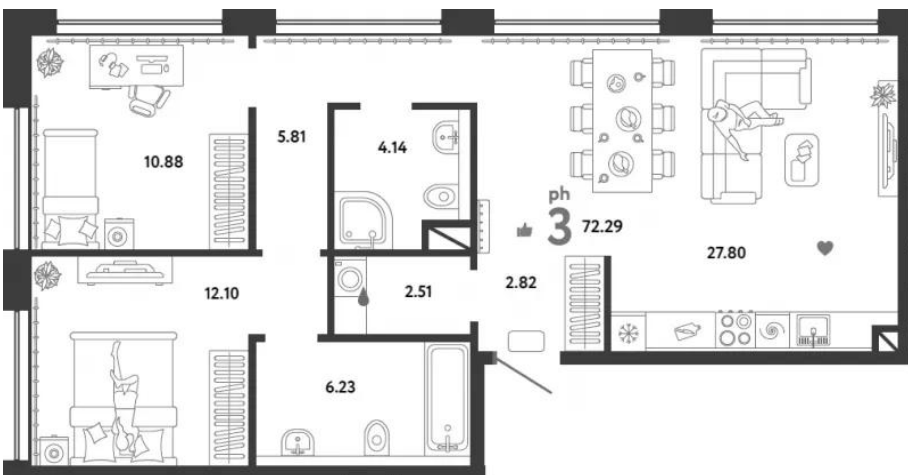

Планировки

3-к.квартира, 99.91 м², 6 эт.

от 57 440 000

Количество комнат	3
Общая площадь	99.91 м ²
Стоимость за м ²	руб. 574 917
Жилая площадь	43.88 м ²
Площадь кухни	27.94 м ²
Этаж	6
Этажей в доме	6
Тип санузла	3

Планировки

2-к.квартира, 92.17 м², 1 эт.

от 52 260 000

Количество комнат	2
Общая площадь	92.17 м²
Стоимость за м²	руб. 566 996
Жилая площадь	20.78 м²
Площадь кухни	31.1 м²
Этаж	1
Этажей в доме	16
Тип санузла	3

Планировки

2-к.квартира, 75.58 м², 13 эт.

от 47 800 000

Количество комнат	2
Общая площадь	75.58 м ²
Стоимость за м ²	руб. 632 442
Жилая площадь	24.01 м ²
Площадь кухни	30 м ²
Этаж	13
Этажей в доме	13
Тип санузла	3

Планировки

2-к.квартира, 72.29 м², 9 эт.

от **39 040 000**

Количество комнат	2
Общая площадь	72.29 м ²
Стоимость за м ²	руб. 540 047
Жилая площадь	22.98 м ²
Площадь кухни	27.8 м ²
Этаж	9
Этажей в доме	9
Тип санузла	3