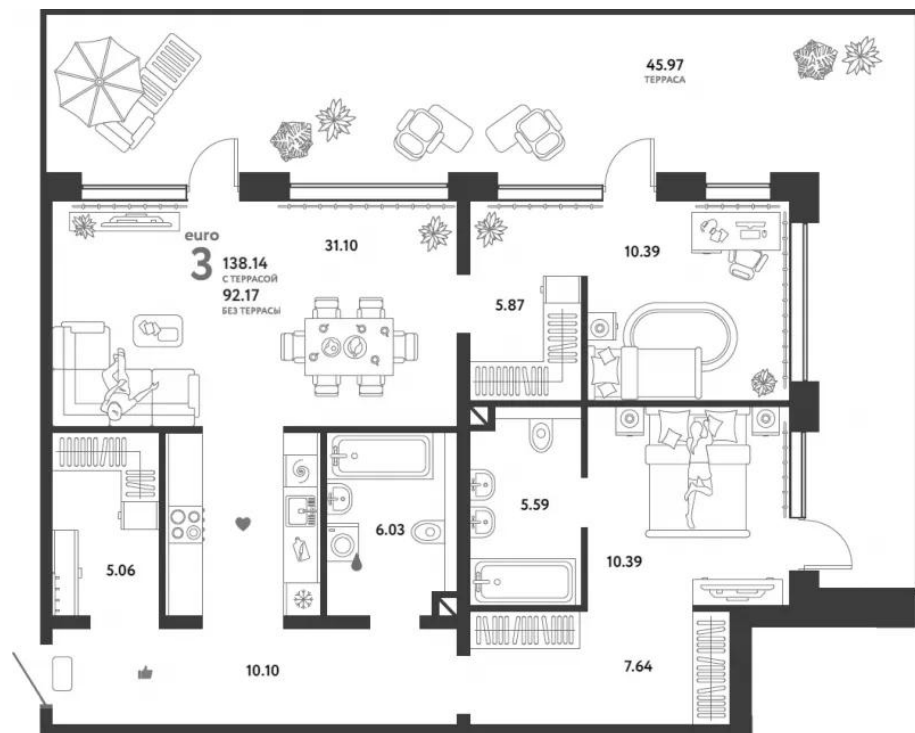

Планировки

3-к.квартира, 91.4 м², 6 эт.

от 50 040 000

Количество комнат	3
Общая площадь	91.4 м ²
Стоимость за м ²	руб. 547 484
Жилая площадь	41.37 м ²
Площадь кухни	26.69 м ²
Этаж	6
Этажей в доме	6
Тип санузла	3

Планировки

3-к.квартира, 99.91 м², 6 эт.

от 57 440 000

Количество комнат	3
Общая площадь	99.91 м ²
Стоимость за м ²	руб. 574 917
Жилая площадь	43.88 м ²
Площадь кухни	27.94 м ²
Этаж	6
Этажей в доме	6
Тип санузла	3

Планировки

2-к.квартира, 92.17 м², 1 эт.

от 52 260 000

Количество комнат	2
Общая площадь	92.17 м²
Стоимость за м²	руб. 566 996
Жилая площадь	20.78 м²
Площадь кухни	31.1 м²
Этаж	1
Этажей в доме	16
Тип санузла	3

Планировки

2-к.квартира, 75.58 м², 13 эт.

от 47 800 000

Количество комнат	2
Общая площадь	75.58 м ²
Стоимость за м ²	руб. 632 442
Жилая площадь	24.01 м ²
Площадь кухни	30 м ²
Этаж	13
Этажей в доме	13
Тип санузла	3