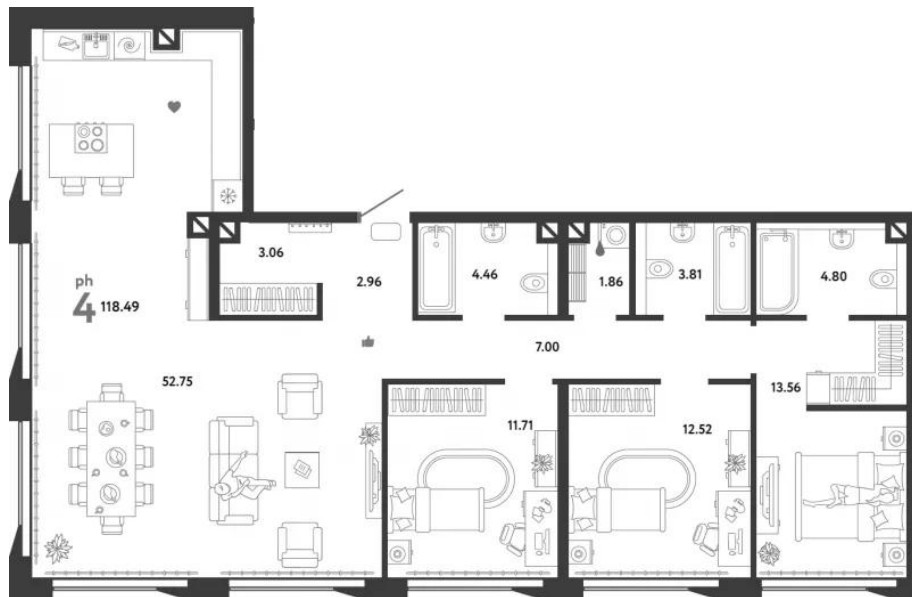

Название ЖК: **WOW**

Год постройки: **2024 г.**

Планировки

3-к.квартира, 118.49 м², 13 эт.

от 63 940 000

Количество комнат	3
Общая площадь	118.49 м ²
Стоимость за м ²	руб. 539 624
Жилая площадь	37.79 м ²
Площадь кухни	52.75 м ²
Этаж	13
Этажей в доме	13
Тип санузла	3

Планировки

3-к.квартира, 91.4 м², 6 эт.

от 50 040 000

Количество комнат	3
Общая площадь	91.4 м ²
Стоимость за м ²	руб. 547 484
Жилая площадь	41.37 м ²
Площадь кухни	26.69 м ²
Этаж	6
Этажей в доме	6
Тип санузла	3

Планировки

3-к.квартира, 99.91 м², 6 эт.

от 57 440 000

Количество комнат	3
Общая площадь	99.91 м ²
Стоимость за м ²	руб. 574 917
Жилая площадь	43.88 м ²
Площадь кухни	27.94 м ²
Этаж	6
Этажей в доме	6
Тип санузла	3

Планировки

2-к.квартира, 92.17 м², 1 эт.

от 52 260 000

Количество комнат	2
Общая площадь	92.17 м²
Стоимость за м²	руб. 566 996
Жилая площадь	20.78 м²
Площадь кухни	31.1 м²
Этаж	1
Этажей в доме	16
Тип санузла	3