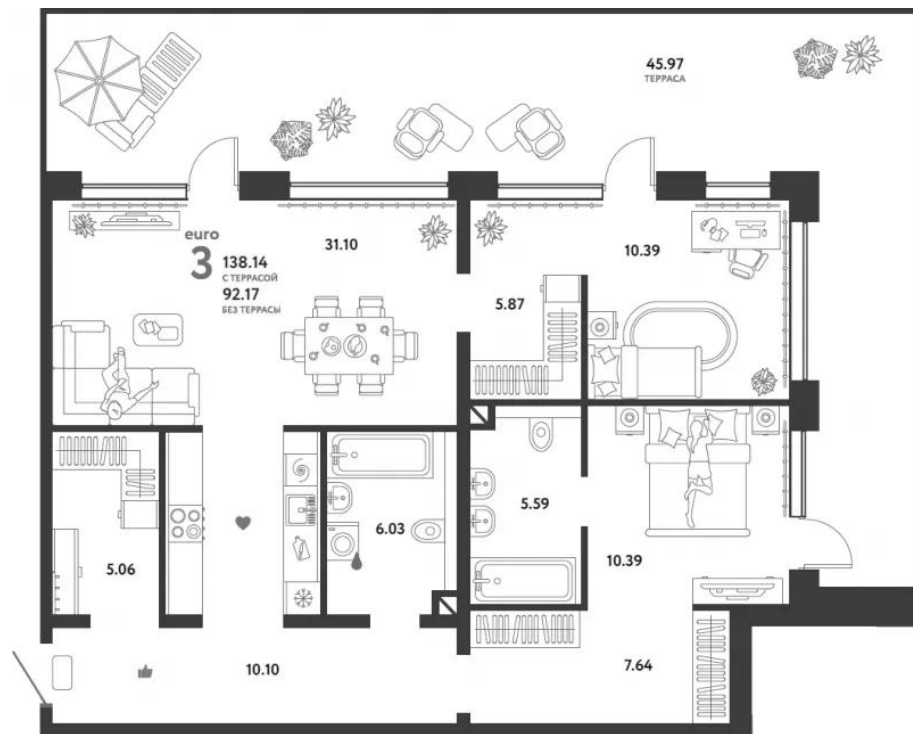

Планировки

3-к.квартира, 91.4 м², 6 эт.

от 50 040 000

Количество комнат	3
Общая площадь	91.4 м ²
Стоимость за м ²	руб. 547 484
Жилая площадь	41.37 м ²
Площадь кухни	26.69 м ²
Этаж	6
Этажей в доме	6
Тип санузла	3

Планировки

3-к.квартира, 99.91 м², 6 эт.

от 57 440 000

Количество комнат	3
Общая площадь	99.91 м ²
Стоимость за м ²	руб. 574 917
Жилая площадь	43.88 м ²
Площадь кухни	27.94 м ²
Этаж	6
Этажей в доме	6
Тип санузла	3

Планировки

2-к.квартира, 92.17 м², 1 эт.

от 52 260 000

Количество комнат	2
Общая площадь	92.17 м²
Стоимость за м²	руб. 566 996
Жилая площадь	20.78 м²
Площадь кухни	31.1 м²
Этаж	1
Этажей в доме	16
Тип санузла	3

Планировки

2-к.квартира, 75.58 м², 13 эт.

от 47 800 000

Количество комнат	2
Общая площадь	75.58 м ²
Стоимость за м ²	руб. 632 442
Жилая площадь	24.01 м ²
Площадь кухни	30 м ²
Этаж	13
Этажей в доме	13
Тип санузла	3