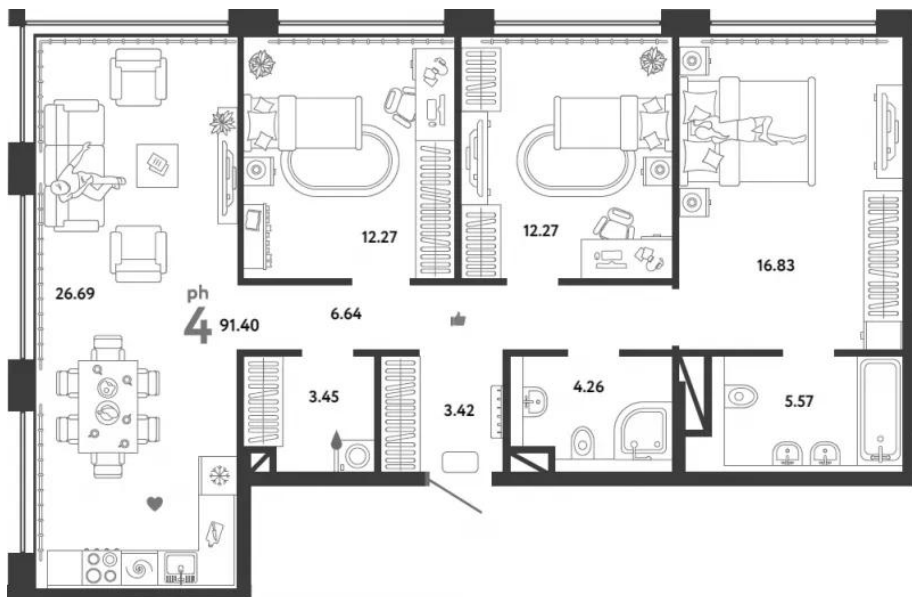

Название ЖК: **WOW**

Год постройки: **2024 г.**

Планировки

3-к.квартира, 118.49 м², 13 эт.

от 63 940 000

Количество комнат	3
Общая площадь	118.49 м ²
Стоимость за м ²	руб. 539 624
Жилая площадь	37.79 м ²
Площадь кухни	52.75 м ²
Этаж	13
Этажей в доме	13
Тип санузла	3

Планировки

3-к.квартира, 91.4 м², 6 эт.

от 50 040 000

Количество комнат	3
Общая площадь	91.4 м ²
Стоимость за м ²	руб. 547 484
Жилая площадь	41.37 м ²
Площадь кухни	26.69 м ²
Этаж	6
Этажей в доме	6
Тип санузла	3

Планировки

3-к.квартира, 99.91 м², 6 эт.

от 57 440 000

Количество комнат	3
Общая площадь	99.91 м ²
Стоимость за м ²	руб. 574 917
Жилая площадь	43.88 м ²
Площадь кухни	27.94 м ²
Этаж	6
Этажей в доме	6
Тип санузла	3

Планировки

2-к.квартира, 92.17 м², 1 эт.

от 52 260 000

Количество комнат	2
Общая площадь	92.17 м²
Стоимость за м²	руб. 566 996
Жилая площадь	20.78 м²
Площадь кухни	31.1 м²
Этаж	1
Этажей в доме	16
Тип санузла	3