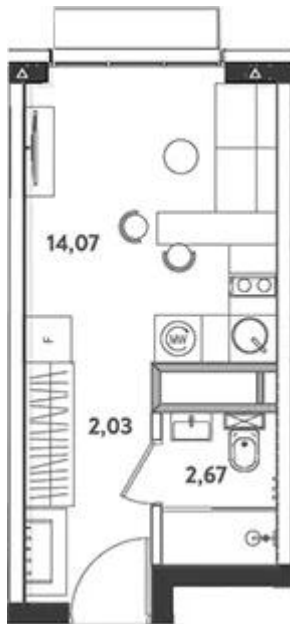

Название ЖК: **Измайловский парк**

Год постройки: **2024 г.**

Планировки

Студия

от **7 862 329**

Количество комнат	Студия
Общая площадь	18.77 м ²
Стоимость за м ²	руб. 418 877
Жилая площадь	14.07 м ²
Этаж	24
Этажей в доме	24
Тип санузла	Совмещенный

Планировки

1-к.квартира

от **12 435 357**

Количество комнат	1
Общая площадь	32.06 м ²
Стоимость за м ²	руб. 387 878
Жилая площадь	11.39 м ²
Площадь кухни	14.77 м ²
Этаж	23
Этажей в доме	24
Тип санузла	Совмещенный

Планировки

2-к.квартира

от **17 489 728**

Количество комнат	2
Общая площадь	60.56 м ²
Стоимость за м ²	руб. 288 800
Жилая площадь	23.1 м ²
Площадь кухни	28.1 м ²
Этаж	18
Этажей в доме	24
Тип санузла	Совмещенный