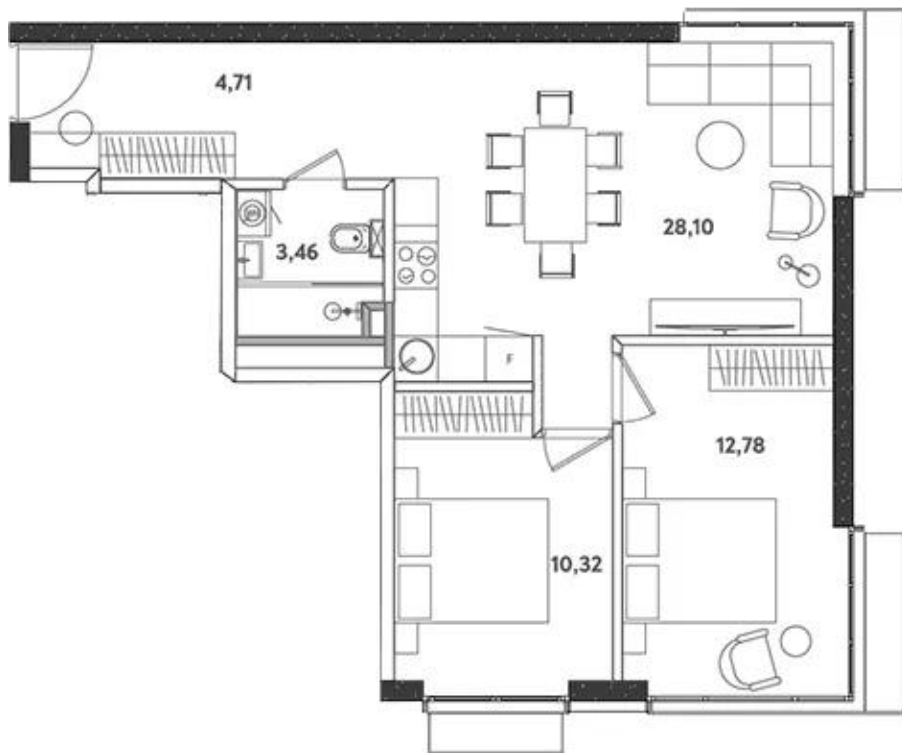

Название ЖК: **Измайловский парк**

Год постройки: **2024 г.**

Планировки

Студия

от **7 862 329**

Количество комнат	Студия
Общая площадь	18.77 м ²
Стоимость за м ²	руб. 418 877
Жилая площадь	14.07 м ²
Этаж	24
Этажей в доме	24
Тип санузла	Совмещенный

Планировки

1-к.квартира

от **12 435 357**

Количество комнат	1
Общая площадь	32.06 м ²
Стоимость за м ²	руб. 387 878
Жилая площадь	11.39 м ²
Площадь кухни	14.77 м ²
Этаж	23
Этажей в доме	24
Тип санузла	Совмещенный

Планировки

2-к.квартира

от **17 489 728**

Количество комнат	2
Общая площадь	60.56 м ²
Стоимость за м ²	руб. 288 800
Жилая площадь	23.1 м ²
Площадь кухни	28.1 м ²
Этаж	18
Этажей в доме	24
Тип санузла	Совмещенный