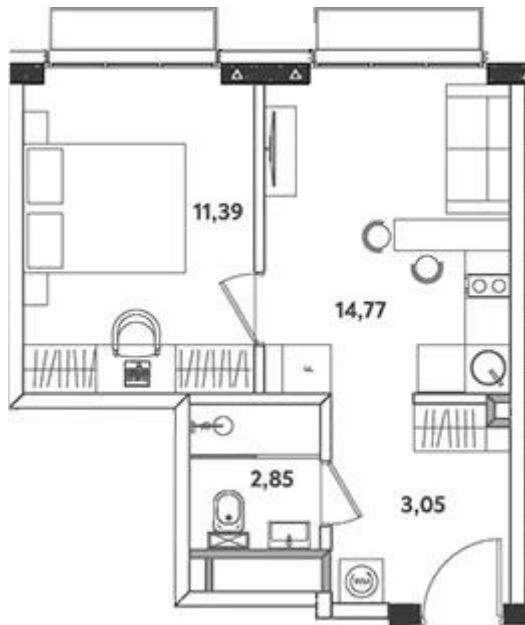

Название ЖК: **Измайловский парк**

Год постройки: **2024 г.**

Планировки

Студия

от **7 862 329**

Количество комнат	Студия
Общая площадь	18.77 м ²
Стоимость за м ²	руб. 418 877
Жилая площадь	14.07 м ²
Этаж	24
Этажей в доме	24
Тип санузла	Совмещенный

Планировки

1-к.квартира

от **12 435 357**

Количество комнат	1
Общая площадь	32.06 м ²
Стоимость за м ²	руб. 387 878
Жилая площадь	11.39 м ²
Площадь кухни	14.77 м ²
Этаж	23
Этажей в доме	24
Тип санузла	Совмещенный

Планировки

2-к.квартира

от **17 489 728**

Количество комнат	2
Общая площадь	60.56 м ²
Стоимость за м ²	руб. 288 800
Жилая площадь	23.1 м ²
Площадь кухни	28.1 м ²
Этаж	18
Этажей в доме	24
Тип санузла	Совмещенный