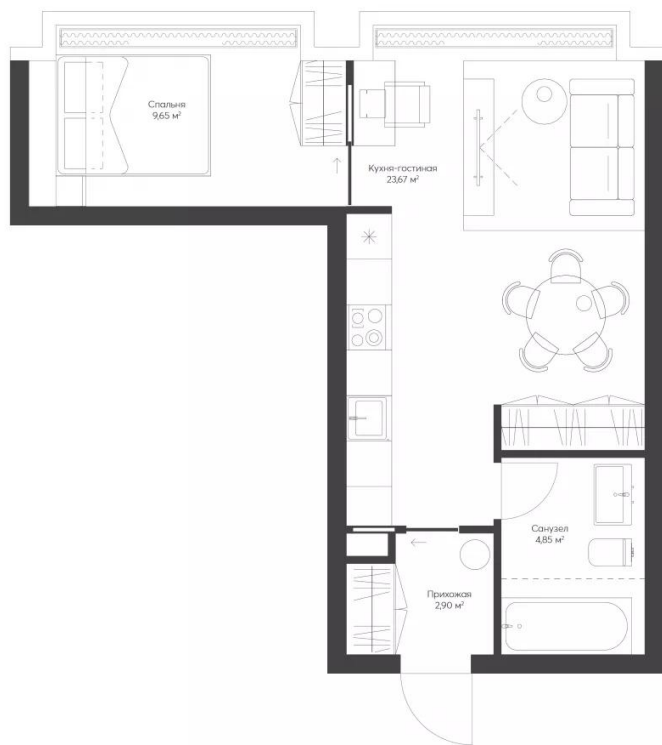

## Планировки

## Студия

от **24 000 000**

Количество комнат	Студия
Общая площадь	31.78 м <sup>2</sup>
Стоимость за м <sup>2</sup>	руб. 755 192
Жилая площадь	24.39 м <sup>2</sup>
Этаж	6
Этажей в доме	8
Тип санузла	Совмещенный