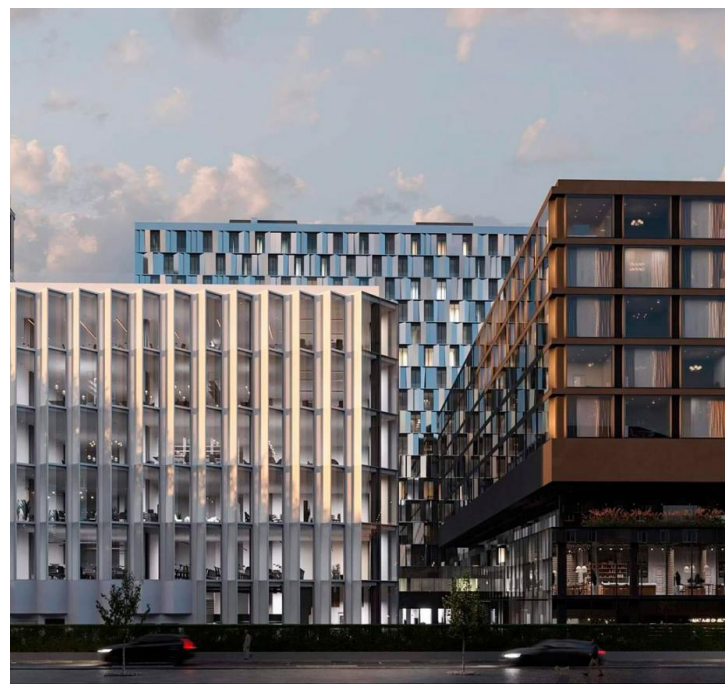

**Продажа**

**Купить квартиру в ЖК Lunar в  
Москве | Новостройка 2024 года**

Москва, Гагаринский

Ленинский пр-кт,

🚇 Ленинский проспект

🚇 Воробьевы горы

🚇 Академическая

💎 руб. **24 000 000**

Проект представляет собой синергию квартир, офисных пространств, магазинов и ресторанов. Архитектура проекта — как отсылка к космическим станциям. Комплекс включает в себя 3 корпуса — Модуль А, В и С. Проект спроектирован бюро «Цимайло Ляшенко и Партнеры». Во всех зданиях выполнена дизайнерская отделка входных групп и установлены современные бесшумные лифты. В жилом комплексе предложено множество планировочных решений: в наличии квартиры как классического типа, так и европланировки. Сдаются они с подчистовой и чистовой отделкой, а высота потолков от 3,05 метров. Из квартир комплекса открываются живописные панорамные виды на РАН, Ленинский проект и памятник Гагарину. На последних этажах есть планировки с деревянными каминами и террасами. За концепцию благоустройства территории комплекса отвечает бюро Gillespies. Во дворах установлены детские и спортивные площадки, продуманы зоны для работы и отдыха. В комплексе предусмотрены коммерческие помещения на первых этажах. Для владельцев автомобилей предусмотрена двухуровневая подземная парковка. ЖК расположен в Гагаринском районе. В пешей доступности расположены детские сады, школы, магазины, салоны красоты, кафе, медицинские учреждения. Природный заказник «Воробьевы горы» расположен всего в 10 минутах пешком. До метро «Воробьевы горы» и «Академическая» — 15 минут пешком.