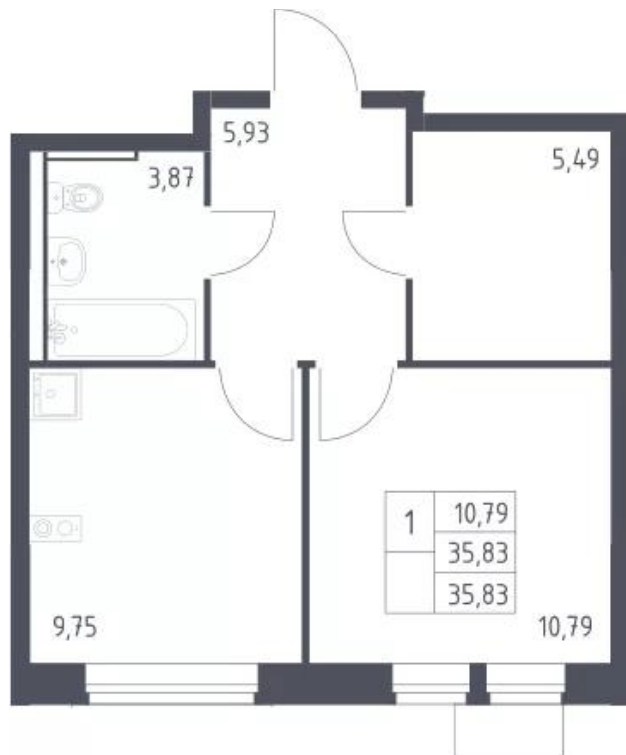

Название ЖК: **Молжаниново**
Класс жилья: **Комфорт**

Год постройки: **2024 г.**

Планировки

Студия

от **6 556 603**

Количество комнат	Студия
Общая площадь	22.28 м ²
Стоимость за м ²	руб. 294 282
Жилая площадь	15.23 м ²
Этаж	13
Этажей в доме	14
Тип санузла	Совмещенный

Планировки

1-к.квартира

от **8 046 909**

Количество комнат	1
Общая площадь	35,83 м ²
Стоимость за м ²	руб. 224 586
Жилая площадь	10,79 м ²
Площадь кухни	9,75 м ²
Этаж	14
Этажей в доме	14
Тип санузла	Совмещенный

2-к.квартира

от **15 404 645**

Количество комнат	2
Общая площадь	55.6 м ²
Стоимость за м ²	руб. 277 062
Жилая площадь	24.4 м ²
Площадь кухни	18.3 м ²
Этаж	15
Этажей в доме	16
Тип санузла	Раздельный

Планировки