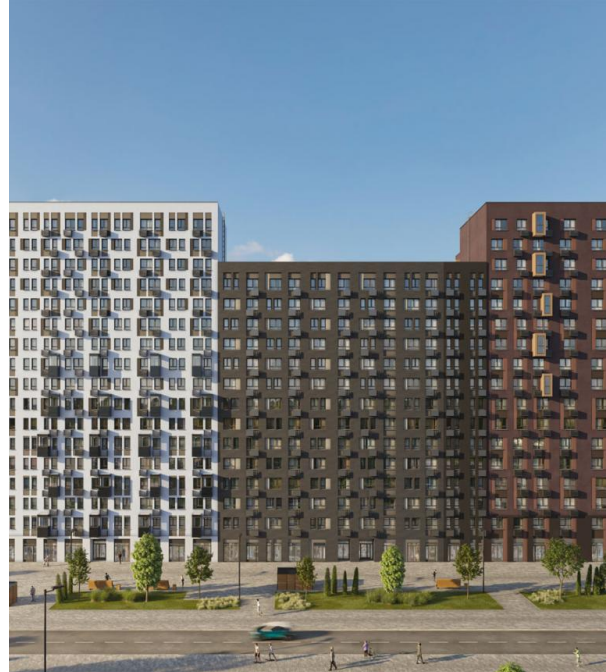

Проект разработан архитектурным бюро Gren. Это комфортные монолитные дома переменной этажности с эффектными контрастными фасадами. Все подъезды в жилом комплексе сквозные, в них выполнена дизайнерская отделка керамогранитом и металлическими панелями. Во всех корпусах обустроены места для колясок и велосипедов.

В жилом комплексе предложено множество планировочных решений: в наличии квартиры, как классического типа, так и европланировки. Сдаются они с чистовой отделкой и высотой потолков от 2.82 метра.

В ЖК предусмотрена концепция «двор-сад». Это пространство без машин — парковки выведены за пределы дворов. На придомовой территории предусмотрены детские площадки, воркаут, зоны отдыха. Берег Молжаниновского ручья превратился в благоустроенную набережную с прогулочными бульварами и велосипедными дорожками. Проектом предусмотрено 8 детских садов и 4 школы, на первых этажах жилых домов находятся коммерческие помещения.

ЖК расположен в одноименном районе Молжаниновский, в 10 км от МКАД. Станция «Новоподрезково» находится всего в 5 минутах пешком. До торговых центров «Мега Химки» и «Леруа Мерлен» можно доехать за 5 минут транспортом.