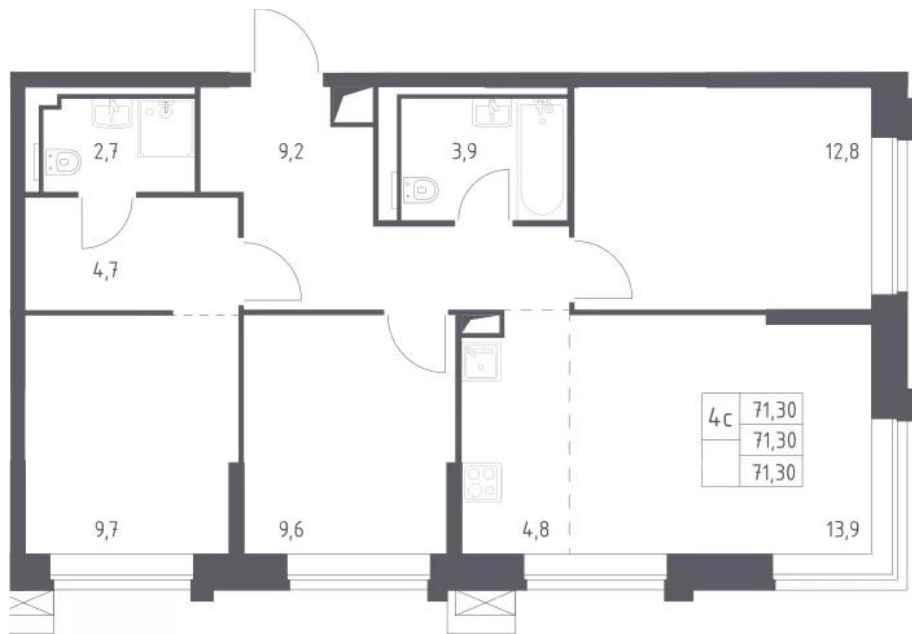

### 1-к.квартира

от **13 930 768**

Количество комнат	1
Общая площадь	35.5 м <sup>2</sup>
Стоимость за м <sup>2</sup>	руб. 392 416
Жилая площадь	11.2 м <sup>2</sup>
Площадь кухни	17.7 м <sup>2</sup>
Этаж	2
Этажей в доме	14
Тип санузла	Совмещенный

## Планировки

## 2-к.квартира

от **17 735 138**

Количество комнат	2
Общая площадь	50.9 м <sup>2</sup>
Стоимость за м <sup>2</sup>	руб. 348 431
Жилая площадь	22.8 м <sup>2</sup>
Площадь кухни	17.9 м <sup>2</sup>
Этаж	9
Этажей в доме	14
Тип санузла	Совмещенный