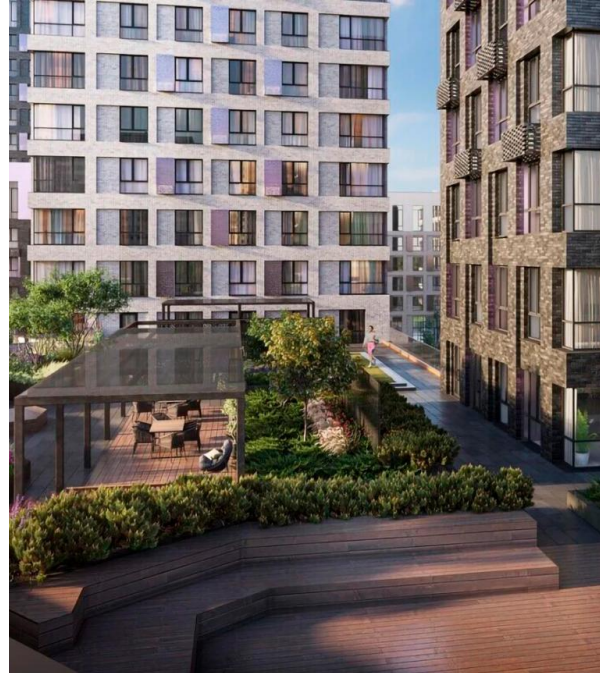

Продажа

Купить квартиру в ЖК Верейская 41  
в Москве | Юрилсервис

Москва, Можайский

ул Верейская,

 Давыдково

 руб. **11 779 132**

Данный жилой комплекс представляет собой урбан-блоки средней этажности. Дома возведены по долговечной кирпично-монолитной технологии. В облицовке фасадов зданий используется навесной вентилируемый фасад. В домах выполнена дизайнерская отделка входных групп и установлены современные лифты.

В ЖК предложено множество планировочных решений: от студий до четырехкомнатных апартаментов евроформата. Можно подобрать планировку с патио или террасой, а на верхних этажах расположены пентхаусы с роскошными видами на парк и потолками высотой 4,8 метра.

Проект расположен в Можайском районе. В пешей доступности находятся станция метро «Давыдково» и остановки общественного транспорта. До Москва-Сити всего 20 минут транспортом.

Название ЖК: **Верейская 41**  
Класс жилья: **Комфорт**