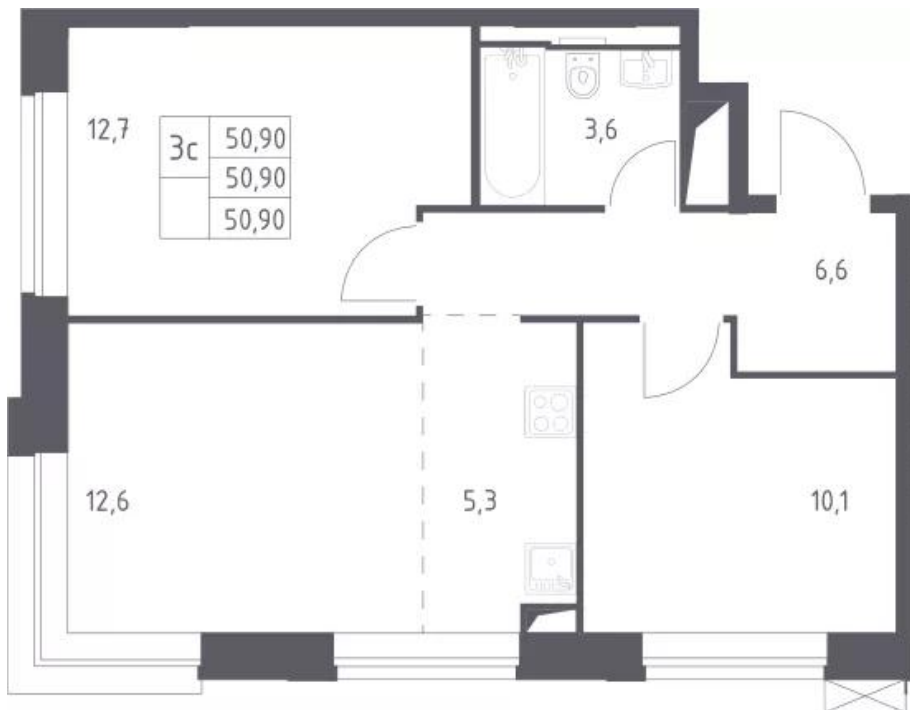

## Студия

от 11 779 132

Количество комнат	Студия
Общая площадь	26.7 м <sup>2</sup>
Стоимость за м <sup>2</sup>	руб. 441 166
Жилая площадь	19.4 м <sup>2</sup>
Этаж	2
Этажей в доме	14
Тип санузла	Совмещенный

## Планировки

### 1-к.квартира

от **13 930 768**

Количество комнат	1
Общая площадь	35.5 м <sup>2</sup>
Стоимость за м <sup>2</sup>	руб. 392 416
Жилая площадь	11.2 м <sup>2</sup>
Площадь кухни	17.7 м <sup>2</sup>
Этаж	2
Этажей в доме	14
Тип санузла	Совмещенный

## 2-к.квартира

от **17 735 138**

Количество комнат	2
Общая площадь	50.9 м <sup>2</sup>
Стоимость за м <sup>2</sup>	руб. 348 431
Жилая площадь	22.8 м <sup>2</sup>
Площадь кухни	17.9 м <sup>2</sup>
Этаж	9
Этажей в доме	14
Тип санузла	Совмещенный