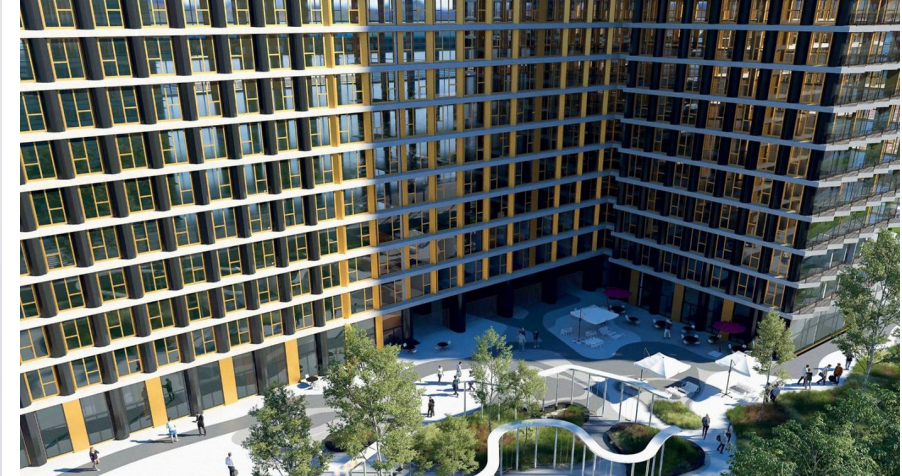

Название ЖК: **Nametkin Tower**
Класс жилья: **Комфорт**

Год постройки: **2026 г.**