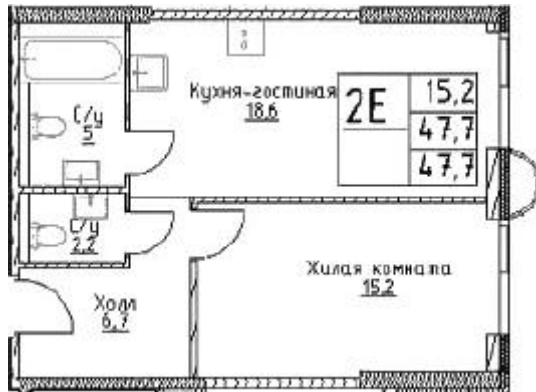

Название ЖК: **Nametkin Tower**
Класс жилья: **Комфорт**

Год постройки: **2026 г.**

Планировки

1-к.квартира

от **15 407 100**

Количество комнат	1
Общая площадь	47.7 м ²
Стоимость за м ²	руб. 323 000
Жилая площадь	15.3 м ²
Площадь кухни	18.6 м ²
Этаж	2
Этажей в доме	29
Тип санузла	3

2-к.квартира от 18 005 600

Количество комнат	2
Общая площадь	56.8 м ²
Стоимость за м ²	руб. 317 000
Жилая площадь	26.8 м ²
Площадь кухни	16.8 м ²
Этаж	2
Этажей в доме	29
Тип санузла	Совмещенный

Офис-менеджер