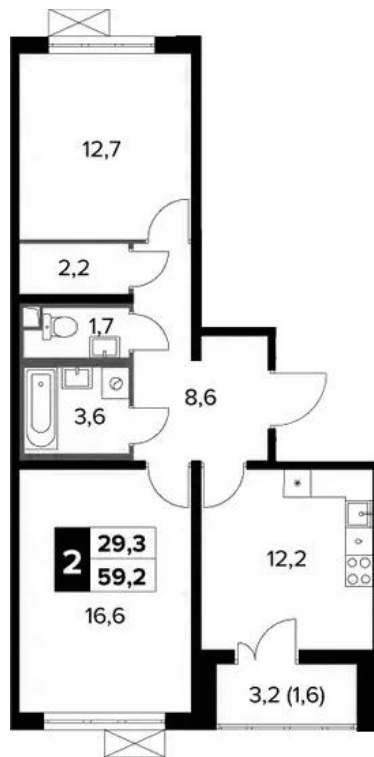

Название ЖК: **Южная Битца**
Класс жилья: **Комфорт**

Год постройки: **2023 г.**

1-к.квартира

от **11 128 200**

Количество комнат	1
Общая площадь	32.5 м ²
Стоимость за м ²	руб. 342 406
Жилая площадь	13.8 м ²
Площадь кухни	10.8 м ²
Этаж	16
Этажей в доме	22
Тип санузла	Совмещенный

2-к.квартира

от **13 614 480**

Количество комнат	2
Общая площадь	57.6 м ²
Стоимость за м ²	руб. 236 363
Жилая площадь	29.3 м ²
Площадь кухни	12.2 м ²
Этаж	15
Этажей в доме	21
Тип санузла	Раздельный

3-к.квартира

от 15 781 838

Количество комнат	3
Общая площадь	68.7 м ²
Стоимость за м ²	руб. 229 721
Жилая площадь	37 м ²
Площадь кухни	13.6 м ²
Этаж	23
Этажей в доме	24
Тип санузла	3

Планировки

4-к.квартира

от **20 805 000**

Количество комнат	4
Общая площадь	99.2 м ²
Стоимость за м ²	руб. 209 728
Жилая площадь	62.1 м ²
Площадь кухни	14.4 м ²
Этаж	20
Этажей в доме	23
Тип санузла	3

Специалист по недвижимости

Янковский Роман Александрович