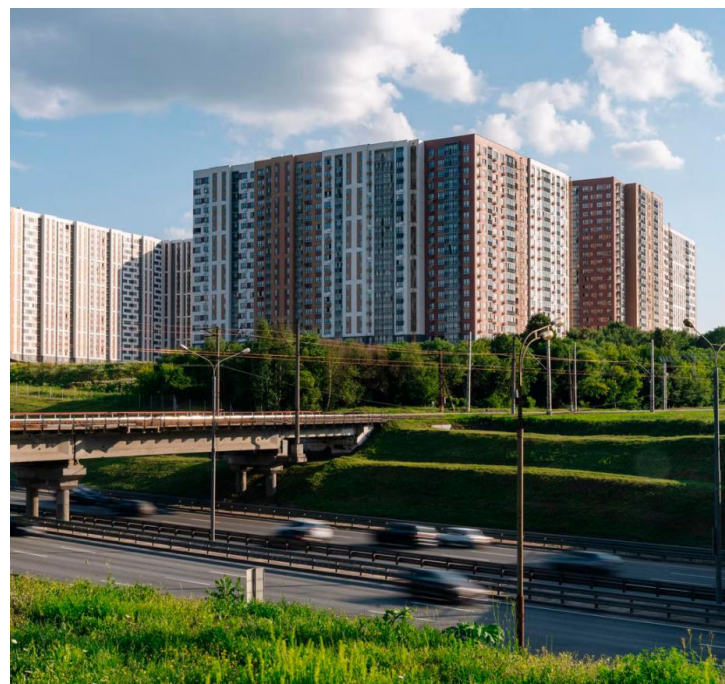

Продажа

Квартиры в ЖК "Южная Битца"

Москва,

г Видное, поселок Битца, мкр Южная Битца,
Южный б-р

🚇 Бульвар Дмитрия Донского
🚇 Улица Скобелевская

💎 руб. **11 128 200**

Жилой комплекс состоит из 12 жилых корпусов разной высоты от 17 до 25 этажей. Корпуса выполнены в стиле современной архитектуры с фасадами из штукатурки в разных оттенках бело-коричневой цветовой гаммы. Квартиры в комплексе представлены большим разнообразием классических планировок площадью от 32,7 до 98,9 квадратных метров. Застройщик предлагает покупателям жилые помещения с подчистовой и чистовой отделкой в 6 стилях на выбор. Также есть возможность приобрести квартиру с видом на лесопарк.

На первых этажах корпусов предусмотрены коммерческие помещения, а для автовладельцев спроектированы надземные и подземные паркинги. Территория комплекса благоустроена. Здесь есть детские и спортивные площадки, прогулочные зоны, места для отдыха и площадка для дрессировки собак. Дворы закрыты от автомобилей, а внутривдворовое пространство удобно организовано. Внутренняя инфраструктура также включает в себя четыре детских сада, две школы и поликлинику. ЖК удобно расположен между Варшавским и Симферопольским шоссе. Жителям комплекса доступна вся внешняя инфраструктура района: образовательные учреждения, объекты здравоохранения, спортивные комплексы, кинотеатры, кафе, рестораны и парки. Из торговых и развлекательных центров доступны ТРЦ «Шёлковый путь», Каширский двор, Леруа Мерлен, ТЦ «Галерея Атлантик» и Мега Теплый Стан. До выезда на МКАД 10 минут. Метро «Бульвар Дмитрия Донского» находится в 15 минутах транспортом.

Название ЖК: **Южная Битца**
Класс жилья: **Комфорт**

Год постройки: **2023 г.**

1-к.квартира

от **11 128 200**

Количество комнат	1
Общая площадь	32.5 м ²
Стоимость за м ²	руб. 342 406
Жилая площадь	13.8 м ²
Площадь кухни	10.8 м ²
Этаж	16
Этажей в доме	22
Тип санузла	Совмещенный