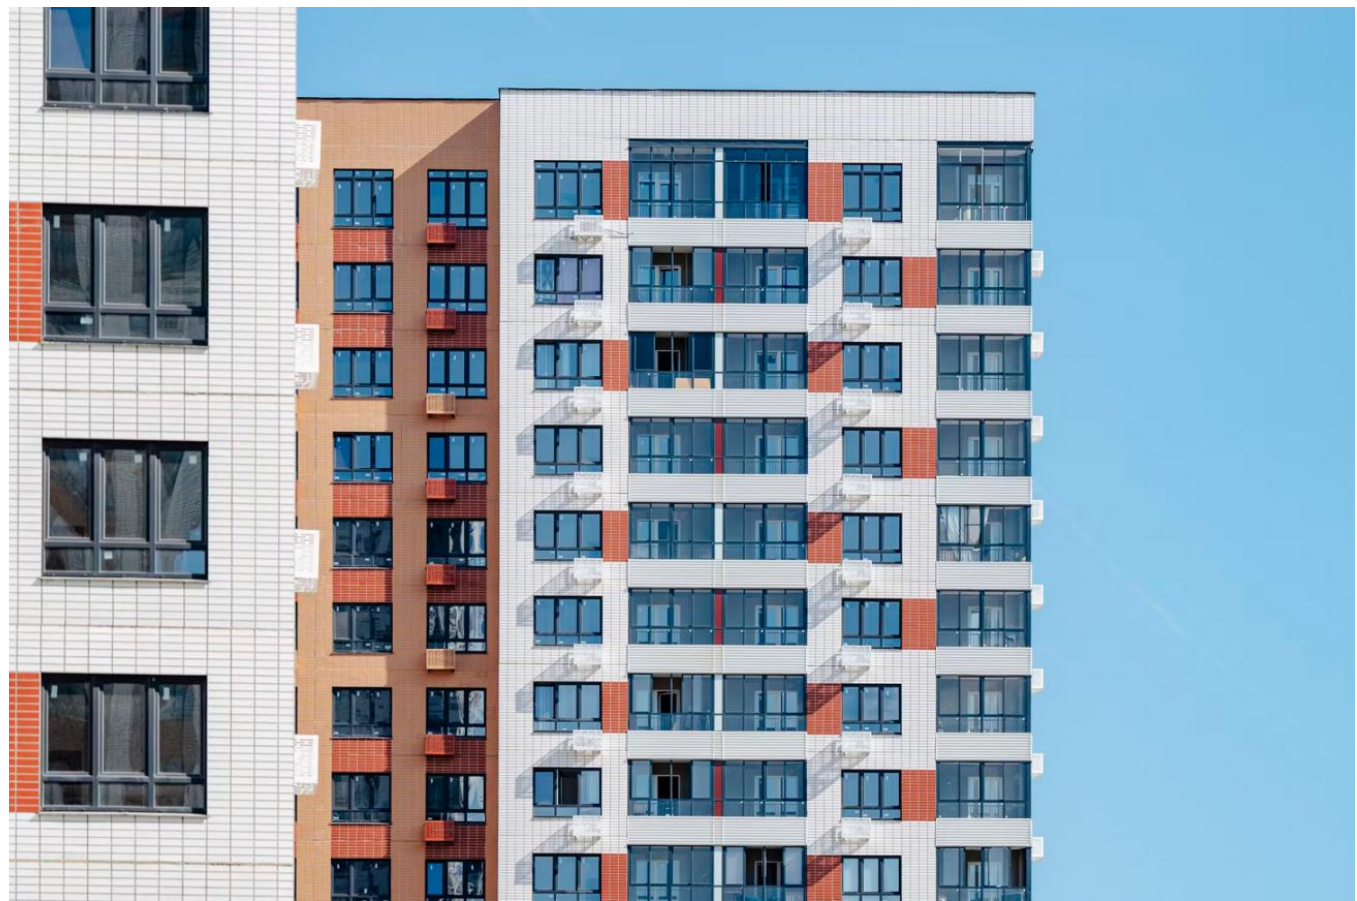

Продажа

Квартиры в ЖК "Южная Битца"

Москва,

г Видное, поселок Битца, мкр Южная Битца,
Южный б-р

🚇 Бульвар Дмитрия Донского
🚇 Улица Скобелевская

💎 руб. **11 128 200**

Жилой комплекс состоит из 12 жилых корпусов разной высоты от 17 до 25 этажей. Корпуса выполнены в стиле современной архитектуры с фасадами из штукатурки в разных оттенках бело-коричневой цветовой гаммы. Квартиры в комплексе представлены большим разнообразием классических планировок площадью от 32,7 до 98,9 квадратных метров. Застройщик предлагает покупателям жилые помещения с подчистовой и чистовой отделкой в 6 стилях на выбор. Также есть возможность приобрести квартиру с видом на лесопарк.

На первых этажах корпусов предусмотрены коммерческие помещения, а для автовладельцев спроектированы надземные и подземные паркинги. Территория комплекса благоустроена. Здесь есть детские и спортивные площадки, прогулочные зоны, места для отдыха и площадка для дрессировки собак. Дворы закрыты от автомобилей, а внутривдворовое пространство удобно организовано. Внутренняя инфраструктура также включает в себя четыре детских сада, две школы и поликлинику. ЖК удобно расположен между Варшавским и Симферопольским шоссе. Жителям комплекса доступна вся внешняя инфраструктура района: образовательные учреждения, объекты здравоохранения, спортивные комплексы, кинотеатры, кафе, рестораны и парки. Из торговых и развлекательных центров доступны ТРЦ «Шёлковый путь», Каширский двор, Леруа Мерлен, ТЦ «Галерея Атлантик» и Мега Теплый Стан. До выезда на МКАД 10 минут. Метро «Бульвар Дмитрия Донского» находится в 15 минутах транспортом.

Название ЖК: **Южная Битца**
Класс жилья: **Комфорт**

Год постройки: **2023 г.**

1-к.квартира

от **11 128 200**

Количество комнат	1
Общая площадь	32.5 м ²
Стоимость за м ²	руб. 342 406
Жилая площадь	13.8 м ²
Площадь кухни	10.8 м ²
Этаж	16
Этажей в доме	22
Тип санузла	Совмещенный