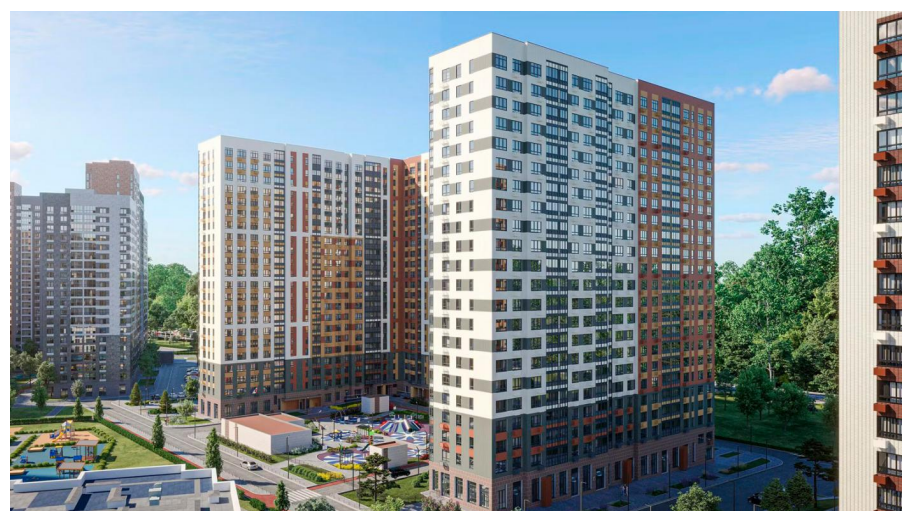

Продажа

Квартиры в ЖК "Южная Битца"

Москва,

г Видное, поселок Битца, мкр Южная Битца,
Южный б-р

🚇 Бульвар Дмитрия Донского
🚇 Улица Скобелевская

💎 руб. **11 128 200**

Жилой комплекс состоит из 12 жилых корпусов разной высоты от 17 до 25 этажей. Корпуса выполнены в стиле современной архитектуры с фасадами из штукатурки в разных оттенках бело-коричневой цветовой гаммы. Квартиры в комплексе представлены большим разнообразием классических планировок площадью от 32,7 до 98,9 квадратных метров. Застройщик предлагает покупателям жилые помещения с подчистовой и чистовой отделкой в 6 стилях на выбор. Также есть возможность приобрести квартиру с видом на лесопарк.

На первых этажах корпусов предусмотрены коммерческие помещения, а для автовладельцев спроектированы надземные и подземные паркинги. Территория комплекса благоустроена. Здесь есть детские и спортивные площадки, прогулочные зоны, места для отдыха и площадка для дрессировки собак. Дворы закрыты от автомобилей, а внутривдворовое пространство удобно организовано. Внутренняя инфраструктура также включает в себя четыре детских сада, две школы и поликлинику. ЖК удобно расположен между Варшавским и Симферопольским шоссе. Жителям комплекса доступна вся внешняя инфраструктура района: образовательные учреждения, объекты здравоохранения, спортивные комплексы, кинотеатры, кафе, рестораны и парки. Из торговых и развлекательных центров доступны ТРЦ «Шёлковый путь», Каширский двор, Леруа Мерлен, ТЦ «Галерея Атлантик» и Мега Теплый Стан. До выезда на МКАД 10 минут. Метро «Бульвар Дмитрия Донского» находится в 15 минутах транспортом.

Название ЖК: **Южная Битца**
Класс жилья: **Комфорт**

Год постройки: **2023 г.**

1-к.квартира

от **11 128 200**

Количество комнат	1
Общая площадь	32.5 м ²
Стоимость за м ²	руб. 342 406
Жилая площадь	13.8 м ²
Площадь кухни	10.8 м ²
Этаж	16
Этажей в доме	22
Тип санузла	Совмещенный