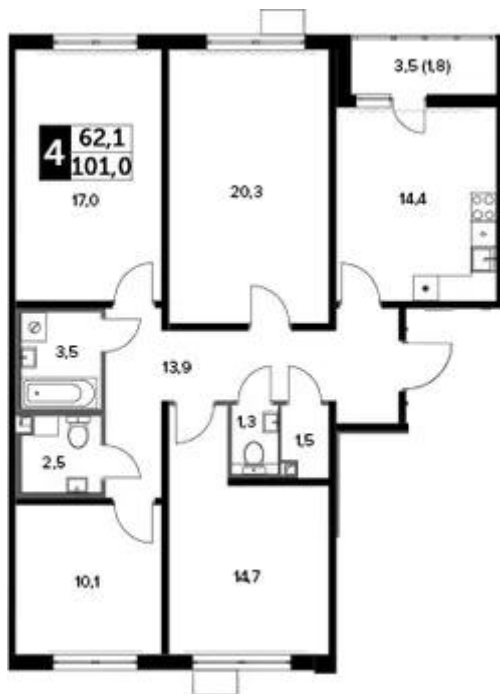

Название ЖК: **Южная Битца**
Класс жилья: **Комфорт**

Год постройки: **2023 г.**

1-к.квартира

от **11 128 200**

Количество комнат	1
Общая площадь	32.5 м ²
Стоимость за м ²	руб. 342 406
Жилая площадь	13.8 м ²
Площадь кухни	10.8 м ²
Этаж	16
Этажей в доме	22
Тип санузла	Совмещенный

2-к.квартира

от **13 614 480**

Количество комнат	2
Общая площадь	57.6 м ²
Стоимость за м ²	руб. 236 363
Жилая площадь	29.3 м ²
Площадь кухни	12.2 м ²
Этаж	15
Этажей в доме	21
Тип санузла	Раздельный

3-к.квартира

от 15 781 838

Количество комнат	3
Общая площадь	68.7 м ²
Стоимость за м ²	руб. 229 721
Жилая площадь	37 м ²
Площадь кухни	13.6 м ²
Этаж	23
Этажей в доме	24
Тип санузла	3

Планировки

4-к.квартира

от **20 805 000**

Количество комнат	4
Общая площадь	99.2 м ²
Стоимость за м ²	руб. 209 728
Жилая площадь	62.1 м ²
Площадь кухни	14.4 м ²
Этаж	20
Этажей в доме	23
Тип санузла	3

Специалист по недвижимости

Янковский Роман Александрович