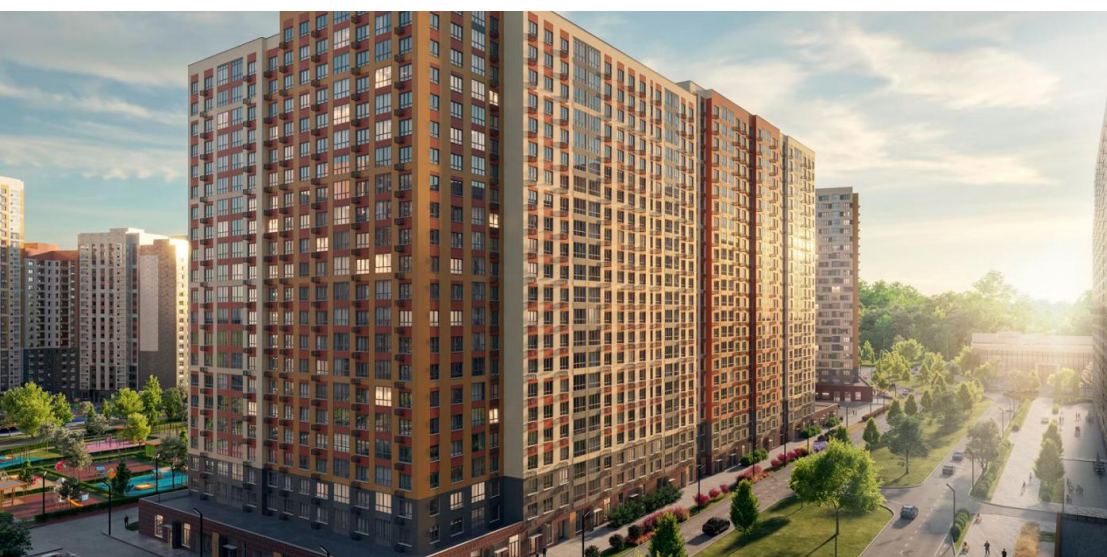

Продажа

Квартиры в ЖК "Южная Битца"

Москва,

г Видное, поселок Битца, мкр Южная Битца,
Южный б-р

🚇 Бульвар Дмитрия Донского
🚇 Улица Скобелевская

💎 руб. **11 128 200**

Жилой комплекс состоит из 12 жилых корпусов разной высоты от 17 до 25 этажей. Корпуса выполнены в стиле современной архитектуры с фасадами из штукатурки в разных оттенках бело-коричневой цветовой гаммы. Квартиры в комплексе представлены большим разнообразием классических планировок площадью от 32,7 до 98,9 квадратных метров. Застройщик предлагает покупателям жилые помещения с подчистовой и чистовой отделкой в 6 стилях на выбор. Также есть возможность приобрести квартиру с видом на лесопарк.

На первых этажах корпусов предусмотрены коммерческие помещения, а для автовладельцев спроектированы надземные и подземные паркинги. Территория комплекса благоустроена. Здесь есть детские и спортивные площадки, прогулочные зоны, места для отдыха и площадка для дрессировки собак. Дворы закрыты от автомобилей, а внутривдворовое пространство удобно организовано. Внутренняя инфраструктура также включает в себя четыре детских сада, две школы и поликлинику. ЖК удобно расположен между Варшавским и Симферопольским шоссе. Жителям комплекса доступна вся внешняя инфраструктура района: образовательные учреждения, объекты здравоохранения, спортивные комплексы, кинотеатры, кафе, рестораны и парки. Из торговых и развлекательных центров доступны ТРЦ «Шёлковый путь», Каширский двор, Леруа Мерлен, ТЦ «Галерея Атлантик» и Мега Теплый Стан. До выезда на МКАД 10 минут. Метро «Бульвар Дмитрия Донского» находится в 15 минутах транспортом.

Название ЖК: **Южная Битца**
Класс жилья: **Комфорт**

Год постройки: **2023 г.**

1-к.квартира

от **11 128 200**

Количество комнат	1
Общая площадь	32.5 м ²
Стоимость за м ²	руб. 342 406
Жилая площадь	13.8 м ²
Площадь кухни	10.8 м ²
Этаж	16
Этажей в доме	22
Тип санузла	Совмещенный