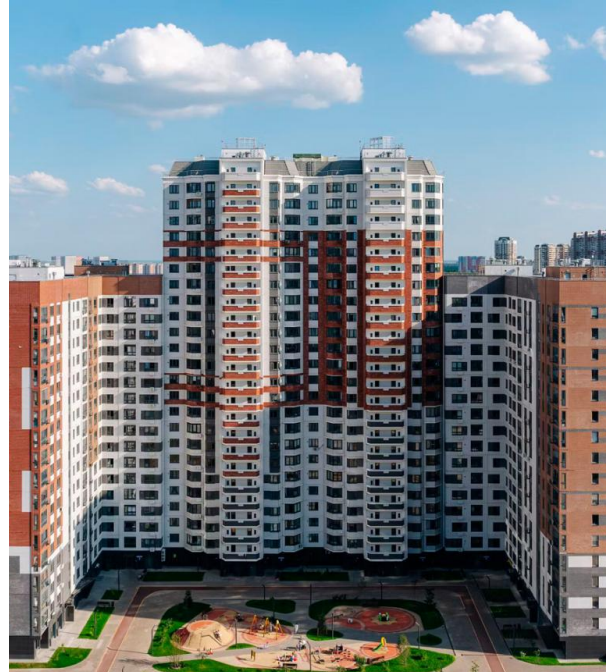

Продажа

Квартиры в ЖК "Южная Битца"

Москва,

г Видное, поселок Битца, мкр Южная Битца,
Южный б-р

🚇 Бульвар Дмитрия Донского
🚇 Улица Скобелевская

💎 руб. **11 128 200**

Жилой комплекс состоит из 12 жилых корпусов разной высоты от 17 до 25 этажей. Корпуса выполнены в стиле современной архитектуры с фасадами из штукатурки в разных оттенках бело-коричневой цветовой гаммы. Квартиры в комплексе представлены большим разнообразием классических планировок площадью от 32,7 до 98,9 квадратных метров. Застройщик предлагает покупателям жилые помещения с подчистовой и чистовой отделкой в 6 стилях на выбор. Также есть возможность приобрести квартиру с видом на лесопарк.

На первых этажах корпусов предусмотрены коммерческие помещения, а для автовладельцев спроектированы надземные и подземные паркинги. Территория комплекса благоустроена. Здесь есть детские и спортивные площадки, прогулочные зоны, места для отдыха и площадка для дрессировки собак. Дворы закрыты от автомобилей, а внутривдворовое пространство удобно организовано. Внутренняя инфраструктура также включает в себя четыре детских сада, две школы и поликлинику. ЖК удобно расположен между Варшавским и Симферопольским шоссе. Жителям комплекса доступна вся внешняя инфраструктура района: образовательные учреждения, объекты здравоохранения, спортивные комплексы, кинотеатры, кафе, рестораны и парки. Из торговых и развлекательных центров доступны ТРЦ «Шёлковый путь», Каширский двор, Леруа Мерлен, ТЦ «Галерея Атлантик» и Мега Теплый Стан. До выезда на МКАД 10 минут. Метро «Бульвар Дмитрия Донского» находится в 15 минутах транспортом.

Название ЖК: **Южная Битца**
Класс жилья: **Комфорт**

Год постройки: **2023 г.**

1-к.квартира

от **11 128 200**

Количество комнат	1
Общая площадь	32.5 м ²
Стоимость за м ²	руб. 342 406
Жилая площадь	13.8 м ²
Площадь кухни	10.8 м ²
Этаж	16
Этажей в доме	22
Тип санузла	Совмещенный