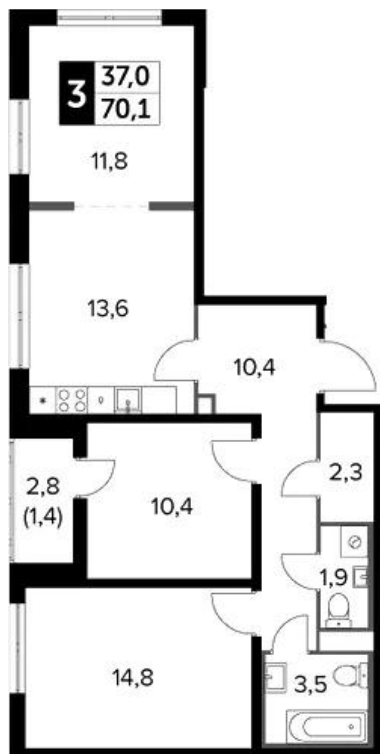

Название ЖК: **Южная Битца**
Класс жилья: **Комфорт**

Год постройки: **2023 г.**

1-к.квартира

от **11 128 200**

Количество комнат	1
Общая площадь	32.5 м ²
Стоимость за м ²	руб. 342 406
Жилая площадь	13.8 м ²
Площадь кухни	10.8 м ²
Этаж	16
Этажей в доме	22
Тип санузла	Совмещенный

2-к.квартира

от **13 614 480**

Количество комнат	2
Общая площадь	57.6 м ²
Стоимость за м ²	руб. 236 363
Жилая площадь	29.3 м ²
Площадь кухни	12.2 м ²
Этаж	15
Этажей в доме	21
Тип санузла	Раздельный

3-к.квартира

от 15 781 838

Количество комнат	3
Общая площадь	68.7 м ²
Стоимость за м ²	руб. 229 721
Жилая площадь	37 м ²
Площадь кухни	13.6 м ²
Этаж	23
Этажей в доме	24
Тип санузла	3

Планировки

4-к.квартира

от **20 805 000**

Количество комнат	4
Общая площадь	99.2 м ²
Стоимость за м ²	руб. 209 728
Жилая площадь	62.1 м ²
Площадь кухни	14.4 м ²
Этаж	20
Этажей в доме	23
Тип санузла	3

Специалист по недвижимости

Янковский Роман Александрович