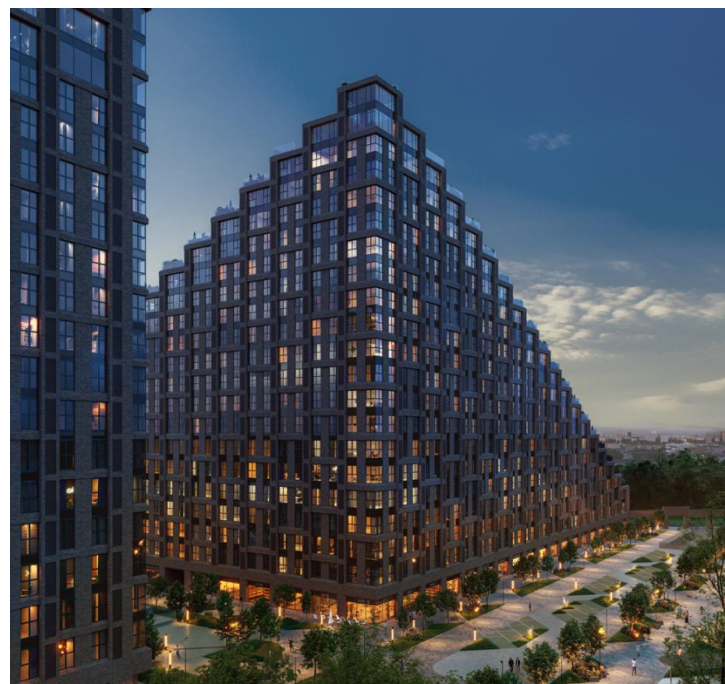

Продажа

Voxhall

Москва, Замоскворечье

ул Летниковская,

- 🚇 Павелецкая
- 🚇 Павелецкая
- 🚇 Серпуховская

💎 руб. **38 815 451**

ЖК — это 4 корпуса разной этажности: от 6 до 25 этажей. Навесные вентилируемые фасады обеспечивают комфортный температурный режим и защищают от шума. Изысканная классика кирпичных фасадов в сочетании с панорамным остеклением создают лоск стиля лофт. В проекте выполнена дизайнерская отделка входных групп и лобби, установлены современные лифты.