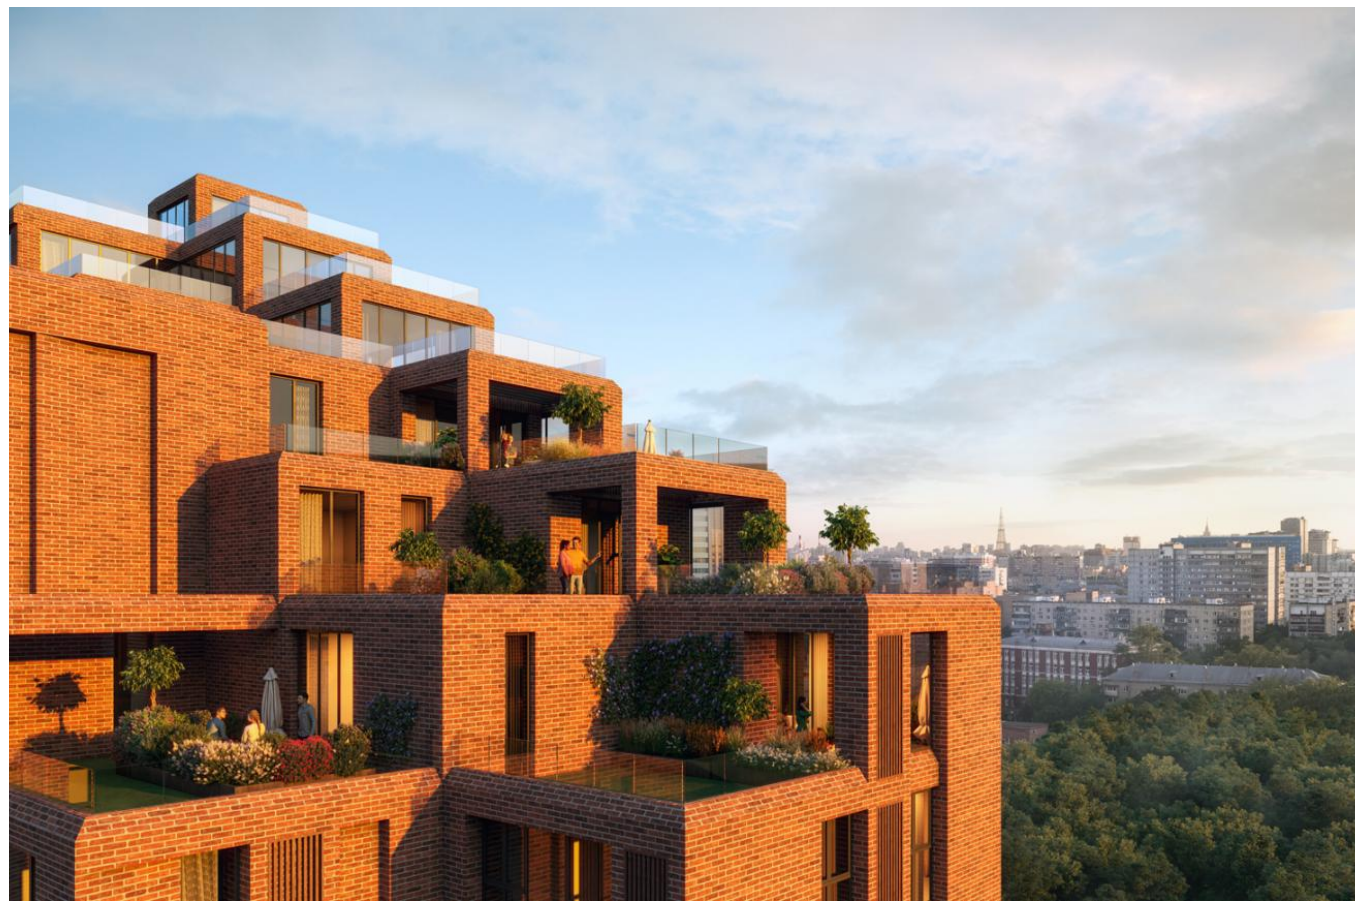

В жилом комплексе спроектировано множество планировочных решений: от студий до пентхауса. В квартирах и апартаментах предложены террасы, гардеробные с окном, мастер спальни, просторные кухни-гостиные. Сдаются они без отделки и высотой потолков 3,3 метра.

Проект имеет закрытую территорию с круглосуточной охраной и видеонаблюдением. Во дворах-скверах выполнено озеленение, организованы места для отдыха, установлены детские и спортивные площадки. На территории комплекса спроектирован свой детский сад, а на первых этажах корпусов разместились коммерческие помещения. На территории ЖК предусмотрена концепция «двор без машин». Для владельцев автомобилей спроектирован отапливаемый подземный паркинг с прямым доступом на лифте.

Жилой комплекс находится в Замоскворечье. В пешей доступности находятся рестораны, кофейни, супермаркеты, банки, спортивная инфраструктура, кинотеатры, медицинские центры, аптеки, музеи, бары и бизнес-центры. Также, пешком или любым другим видом транспорта, можно добраться до парка Горького, Музеона или новой Третьяковской Галереи.