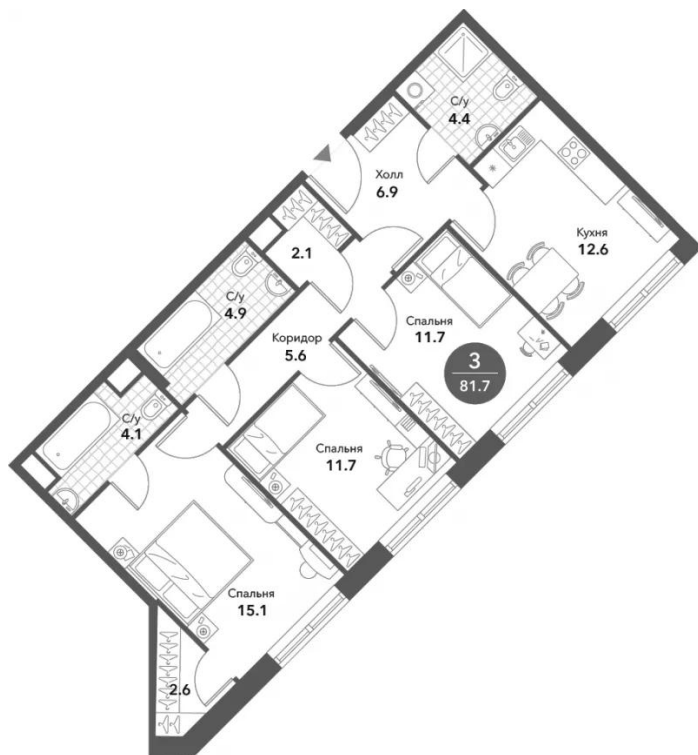

Название ЖК: **Voxhall**

Год постройки: **2025 г.**

Планировки

1-к.квартира

от **51 792 335**

Количество комнат	1
Общая площадь	53.7 м ²
Стоимость за м ²	руб. 964 476
Жилая площадь	13.7 м ²
Площадь кухни	24.2 м ²
Этаж	10
Этажей в доме	20
Тип санузла	Совмещенный

Планировки

2-к.квартира

от **38 815 451**

Количество комнат	2
Общая площадь	65.2 м ²
Стоимость за м ²	руб. 595 329
Жилая площадь	29.3 м ²
Площадь кухни	16.3 м ²
Этаж	13
Этажей в доме	19
Тип санузла	3

Планировки

3-к.квартира

от **54 653 335**

Количество комнат	3
Общая площадь	81.7 м ²
Стоимость за м ²	руб. 668 951
Жилая площадь	38.5 м ²
Площадь кухни	12.6 м ²
Этаж	2
Этажей в доме	10
Тип санузла	3

Планировки

4-к.квартира

от 117 428 001

Количество комнат	4
Общая площадь	127.3 м ²
Стоимость за м ²	руб. 922 451
Жилая площадь	63.2 м ²
Площадь кухни	32.2 м ²
Этаж	6
Этажей в доме	7
Тип санузла	3