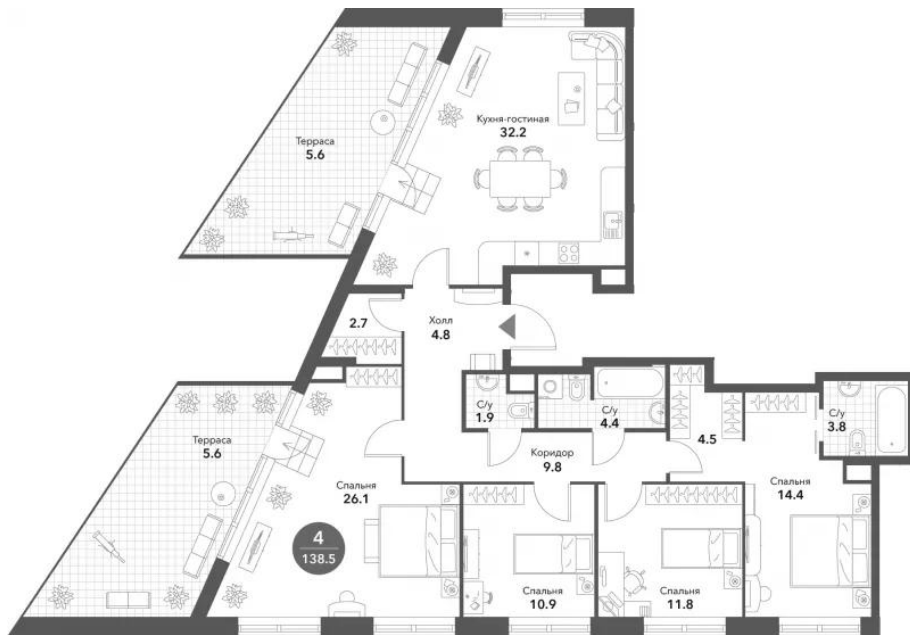

Название ЖК: **Voxhall**

Год постройки: **2025 г.**

Планировки

1-к.квартира

от **51 792 335**

Количество комнат	1
Общая площадь	53.7 м ²
Стоимость за м ²	руб. 964 476
Жилая площадь	13.7 м ²
Площадь кухни	24.2 м ²
Этаж	10
Этажей в доме	20
Тип санузла	Совмещенный

Планировки

2-к.квартира

от **38 815 451**

Количество комнат	2
Общая площадь	65.2 м ²
Стоимость за м ²	руб. 595 329
Жилая площадь	29.3 м ²
Площадь кухни	16.3 м ²
Этаж	13
Этажей в доме	19
Тип санузла	3

Планировки

3-к.квартира

от **54 653 335**

Количество комнат	3
Общая площадь	81.7 м ²
Стоимость за м ²	руб. 668 951
Жилая площадь	38.5 м ²
Площадь кухни	12.6 м ²
Этаж	2
Этажей в доме	10
Тип санузла	3

Планировки

4-к.квартира

от 117 428 001

Количество комнат	4
Общая площадь	127.3 м ²
Стоимость за м ²	руб. 922 451
Жилая площадь	63.2 м ²
Площадь кухни	32.2 м ²
Этаж	6
Этажей в доме	7
Тип санузла	3