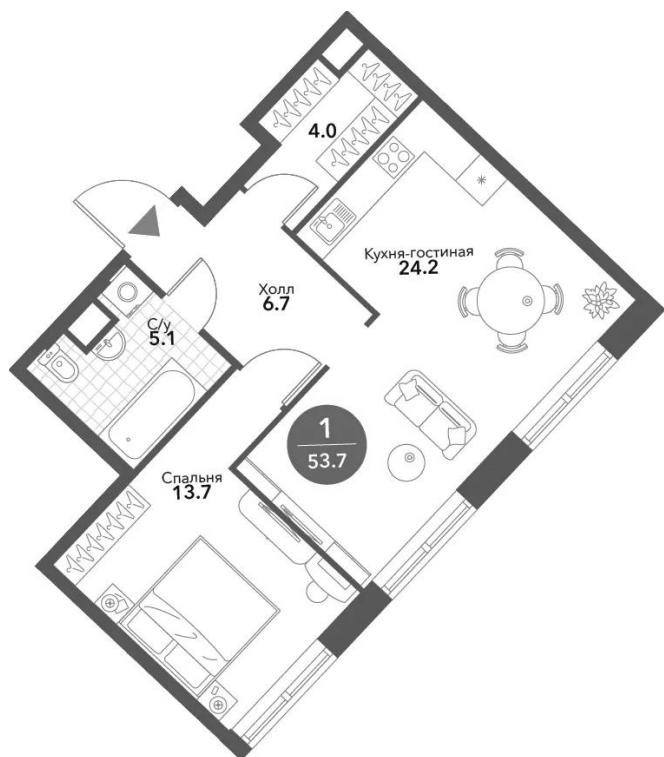

Название ЖК: **Voxhall**

Год постройки: **2025 г.**

Планировки

1-к.квартира

от **51 792 335**

Количество комнат	1
Общая площадь	53.7 м ²
Стоимость за м ²	руб. 964 476
Жилая площадь	13.7 м ²
Площадь кухни	24.2 м ²
Этаж	10
Этажей в доме	20
Тип санузла	Совмещенный

Планировки

2-к.квартира

от **38 815 451**

Количество комнат	2
Общая площадь	65.2 м ²
Стоимость за м ²	руб. 595 329
Жилая площадь	29.3 м ²
Площадь кухни	16.3 м ²
Этаж	13
Этажей в доме	19
Тип санузла	3

Планировки

от 117 428 001

Количество комнат	4
Общая площадь	127.3 м ²
Стоимость за м ²	руб. 922 451
Жилая площадь	63.2 м ²
Площадь кухни	32.2 м ²
Этаж	6
Этажей в доме	7
Тип санузла	3