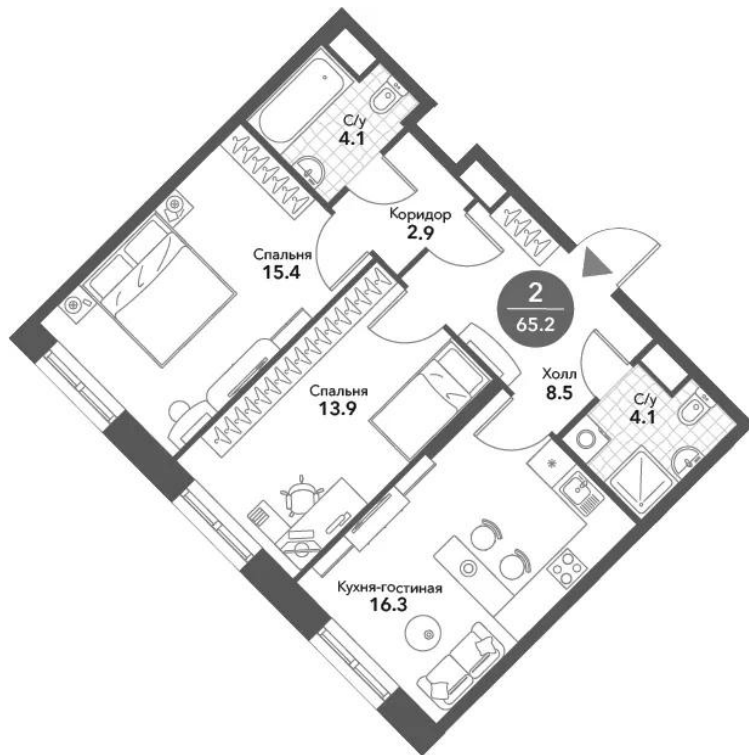

Название ЖК: **Voxhall**

Год постройки: **2025 г.**

Планировки

1-к.квартира

от **51 792 335**

Количество комнат	1
Общая площадь	53.7 м ²
Стоимость за м ²	руб. 964 476
Жилая площадь	13.7 м ²
Площадь кухни	24.2 м ²
Этаж	10
Этажей в доме	20
Тип санузла	Совмещенный

Планировки

2-к.квартира

от **38 815 451**

Количество комнат	2
Общая площадь	65.2 м ²
Стоимость за м ²	руб. 595 329
Жилая площадь	29.3 м ²
Площадь кухни	16.3 м ²
Этаж	13
Этажей в доме	19
Тип санузла	3

Планировки

3-к.квартира

от **54 653 335**

Количество комнат	3
Общая площадь	81.7 м ²
Стоимость за м ²	руб. 668 951
Жилая площадь	38.5 м ²
Площадь кухни	12.6 м ²
Этаж	2
Этажей в доме	10
Тип санузла	3

Планировки

4-к.квартира

от 117 428 001

Количество комнат	4
Общая площадь	127.3 м ²
Стоимость за м ²	руб. 922 451
Жилая площадь	63.2 м ²
Площадь кухни	32.2 м ²
Этаж	6
Этажей в доме	7
Тип санузла	3