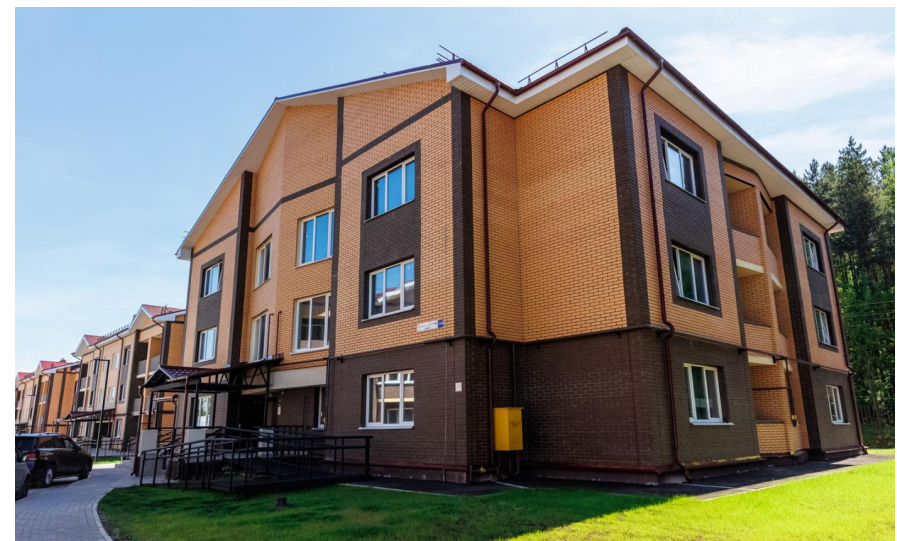

Продажа

Борисоглебское

Москва,

деревня Рассудово, ул Генерала Донскова

🚗 Саларьево

🚗 Рассказовка

💎 руб. **5 436 200**

Жилой комплекс «Борисоглебское» является уникальным эко-районом Новой Москвы. Его площадь составляет 120 га, где построены Кленовый, Березовый, Сиреневый и Рябиновый кварталы, объединенные между собой общей зеленой аллеей. Всего насчитывается 219 трехэтажных жилых домов. В ЖК «Борисоглебское» предложено множество планировочных решений: в наличии квартиры классического типа и европланировки. Квартиры сдаются с чистовой, подчистовой отделкой и без отделки, высота потолков составляет 2.7 метра. Центральная улица ЖК «Борисоглебское» представляет собой бульвар с велодорожками протяженностью около 1,5 км, начинающийся от ж/д станции Рассудово. На территории проекта предусмотрены школа и 3 детских сада. Двор каждого дома обустроен детскими игровыми площадками. Для владельцев автомобилей и гостей жилого комплекса предусмотрены гостевые придомовые автостоянки. Жилой комплекс «Борисоглебское» расположен в деревне Звереве Новофедоровского поселения и относится к Троицкому административному округу. Земельный участок размещен в экологически чистом районе всего в 35 километрах от МКАД по Киевскому шоссе.

Название ЖК: **Борисоглебское**

Год постройки: **2021 г.**

Планировки

1-к.квартира

от **5 436 200**

Количество комнат	1
Общая площадь	35.2 м ²
Стоимость за м ²	руб. 154 438
Жилая площадь	18.4 м ²
Площадь кухни	10.5 м ²
Этаж	1
Этажей в доме	3
Тип санузла	Совмещенный