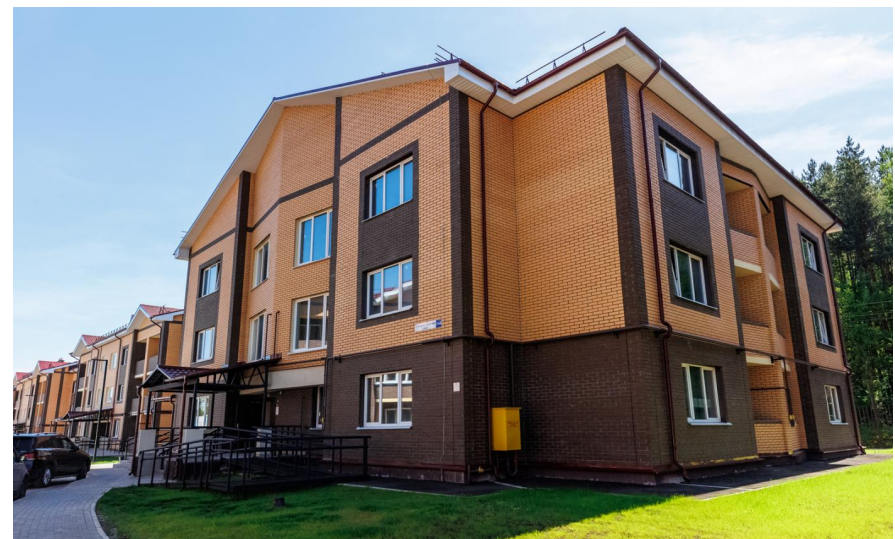

Продажа

Купить квартиру в ЖК
Борисоглебское | Новостройка
Москва

Москва,

деревня Рассудово, ул Генерала Донскова

🚇 Саларьево
🚗 Рассказовка

💎 руб. **5 436 200**

Жилой комплекс «Борисоглебское» является уникальным эко-районом Новой Москвы. Его площадь составляет 120 га, где построены Кленовый, Березовый, Сиреневый и Рябиновый кварталы, объединенные между собой общей зеленой аллеей. Всего насчитывается 219 трехэтажных жилых домов. В ЖК «Борисоглебское» предложено множество планировочных решений: в наличии квартиры классического типа и европланировки. Квартиры сдаются с чистовой, подчистовой отделкой и без отделки, высота потолков составляет 2.7 метра. Центральная улица ЖК «Борисоглебское» представляет собой бульвар с велодорожками протяженностью около 1,5 км, начинающийся от ж/д станции Рассудово. На территории проекта предусмотрены школа и 3 детских сада. Двор каждого дома обустроен детскими игровыми площадками. Для владельцев автомобилей и гостей жилого комплекса предусмотрены гостевые придомовые автостоянки. Жилой комплекс «Борисоглебское» расположен в деревне Звереве Новофедоровского поселения и относится к Троицкому административному округу. Земельный участок размещен в экологически чистом районе всего в 35 километрах от МКАД по Киевскому шоссе.

Название ЖК: **Борисоглебское**
Класс жилья: **Комфорт**

Год постройки: **2021 г.**

Планировки

1-к.квартира

от **5 436 200**

Количество комнат	1
Общая площадь	35.2 м ²
Стоимость за м ²	руб. 154 438
Жилая площадь	18.4 м ²
Площадь кухни	10.5 м ²
Этаж	1
Этажей в доме	3
Тип санузла	Совмещенный