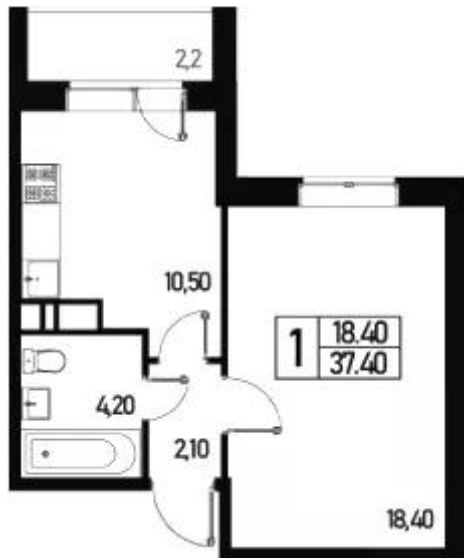

Название ЖК: **Борисоглебское**
Класс жилья: **Комфорт**

Год постройки: **2021 г.**

Планировки

1-к.квартира

от **5 436 200**

Количество комнат	1
Общая площадь	35.2 м ²
Стоимость за м ²	руб. 154 438
Жилая площадь	18.4 м ²
Площадь кухни	10.5 м ²
Этаж	1
Этажей в доме	3
Тип санузла	Совмещенный

Планировки

2-к.квартира

от **7 339 090**

Количество комнат	2
Общая площадь	53.57 м ²
Стоимость за м ²	руб. 137 000
Жилая площадь	30.53 м ²
Площадь кухни	10.71 м ²
Этаж	1
Этажей в доме	3
Тип санузла	Совмещенный