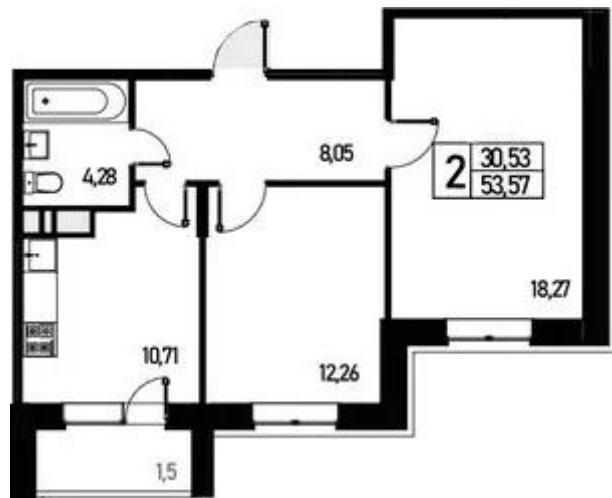

Название ЖК: **Борисоглебское**
Класс жилья: **Комфорт**

Год постройки: **2021 г.**

Планировки

1-к.квартира

от **5 436 200**

Количество комнат	1
Общая площадь	35.2 м ²
Стоимость за м ²	руб. 154 438
Жилая площадь	18.4 м ²
Площадь кухни	10.5 м ²
Этаж	1
Этажей в доме	3
Тип санузла	Совмещенный

Планировки

2-к.квартира

от **7 339 090**

Количество комнат	2
Общая площадь	53.57 м ²
Стоимость за м ²	руб. 137 000
Жилая площадь	30.53 м ²
Площадь кухни	10.71 м ²
Этаж	1
Этажей в доме	3
Тип санузла	Совмещенный