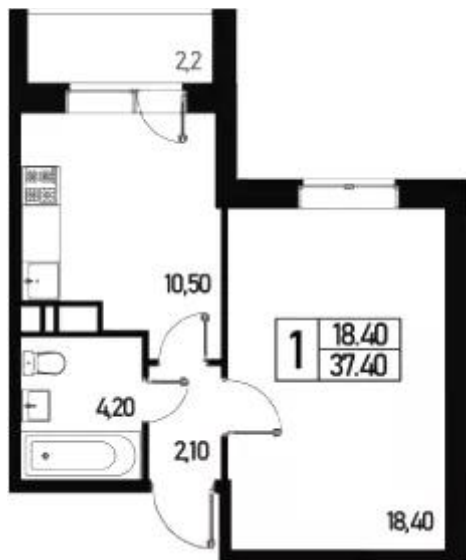

Название ЖК: **Борисоглебское**

Год постройки: **2021 г.**

Планировки

1-к.квартира

от **5 436 200**

Количество комнат	1
Общая площадь	35.2 м ²
Стоимость за м ²	руб. 154 438
Жилая площадь	18.4 м ²
Площадь кухни	10.5 м ²
Этаж	1
Этажей в доме	3
Тип санузла	Совмещенный

Планировки

2-к.квартира

от **7 339 090**

Количество комнат	2
Общая площадь	53,57 м ²
Стоимость за м ²	руб. 137 000
Жилая площадь	30,53 м ²
Площадь кухни	10,71 м ²
Этаж	1
Этажей в доме	3
Тип санузла	Совмещенный