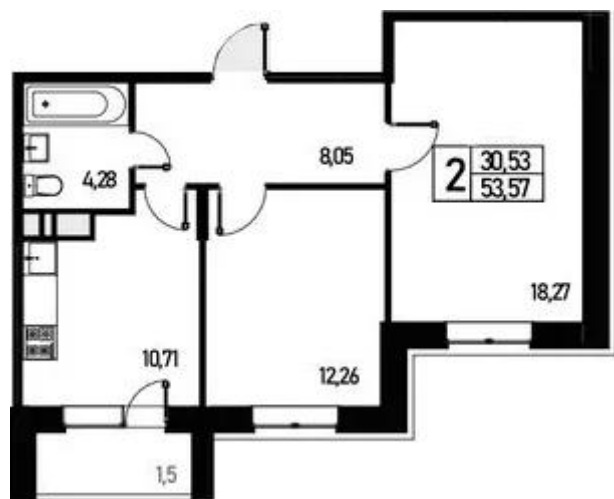

Название ЖК: **Борисоглебское**

Год постройки: **2021 г.**

Планировки

1-к.квартира

от **5 436 200**

Количество комнат	1
Общая площадь	35.2 м ²
Стоимость за м ²	руб. 154 438
Жилая площадь	18.4 м ²
Площадь кухни	10.5 м ²
Этаж	1
Этажей в доме	3
Тип санузла	Совмещенный

Планировки

2-к.квартира

от **7 339 090**

Количество комнат	2
Общая площадь	53,57 м ²
Стоимость за м ²	руб. 137 000
Жилая площадь	30,53 м ²
Площадь кухни	10,71 м ²
Этаж	1
Этажей в доме	3
Тип санузла	Совмещенный