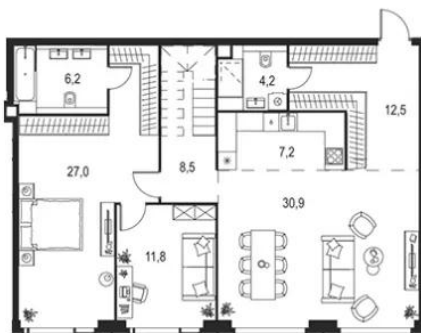

Планировки

1-к.квартира

от **21 106 676**

Количество комнат	1
Общая площадь	40.5 м ²
Стоимость за м ²	руб. 521 152
Жилая площадь	10 м ²
Площадь кухни	23.1 м ²
Этаж	44
Этажей в доме	55
Тип санузла	Совмещенный

2-к.квартира

от **29 476 909**

Количество комнат	2
Общая площадь	59.7 м ²
Стоимость за м ²	руб. 493 751
Жилая площадь	26.5 м ²
Площадь кухни	22.5 м ²
Этаж	42
Этажей в доме	45
Тип санузла	3

Планировки

3-к.квартира

от **33 345 663**

Количество комнат	3
Общая площадь	68.6 м ²
Стоимость за м ²	руб. 486 088
Жилая площадь	41.8 м ²
Площадь кухни	12.7 м ²
Этаж	6
Этажей в доме	55
Тип санузла	3

Планировки

Уровень 1

Уровень 2

4-к.квартира

от **85 034 116**

Количество комнат	4
Общая площадь	180.9 м ²
Стоимость за м ²	руб. 470 061
Жилая площадь	74.5 м ²
Площадь кухни	38.1 м ²
Этаж	41
Этажей в доме	42
Тип санузла	3

Планировки

5+к.квартира