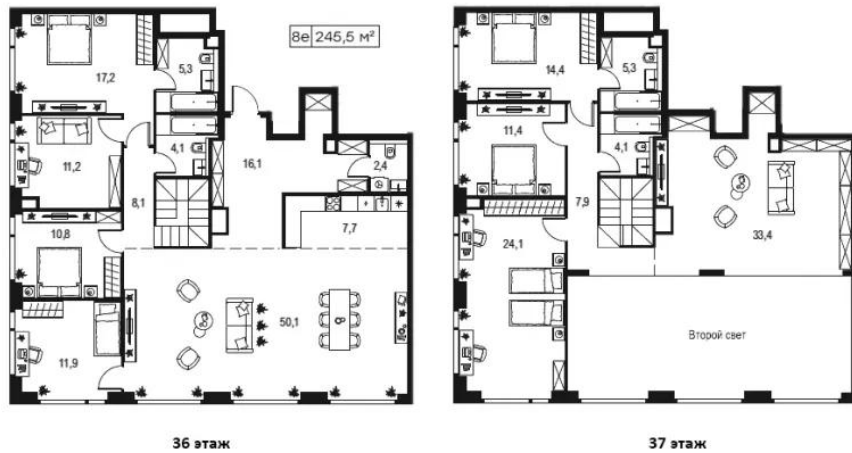

от **33 345 663**

Количество комнат	3
Общая площадь	68.6 м ²
Стоимость за м ²	руб. 486 088
Жилая площадь	41.8 м ²
Площадь кухни	12.7 м ²
Этаж	6
Этажей в доме	55
Тип санузла	3

Планировки

Уровень 1

Уровень 2

4-к.квартира

от **85 034 116**

Количество комнат	4
Общая площадь	180.9 м ²
Стоимость за м ²	руб. 470 061
Жилая площадь	74.5 м ²
Площадь кухни	38.1 м ²
Этаж	41
Этажей в доме	42
Тип санузла	3

Планировки

5+к.квартира

от 150 038 171

Количество комнат	5+
Общая площадь	245.5 м²
Стоимость за м²	руб. 611 153
Жилая площадь	134.4 м²
Площадь кухни	57.8 м²
Этаж	36
Этажей в доме	37
Тип санузла	3

Офис-менеджер

Одинцова Ирина Олеговна