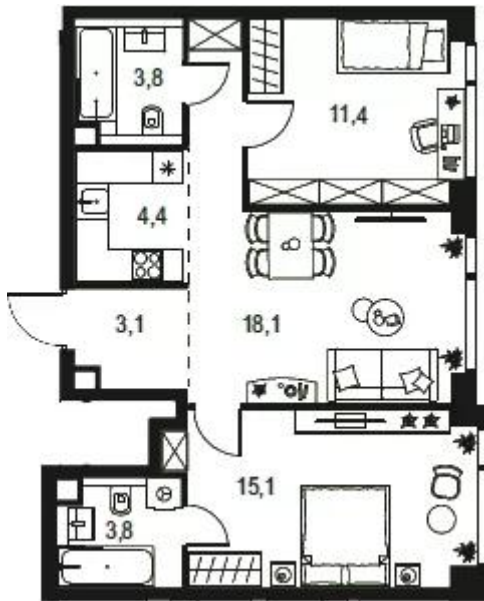

Название ЖК: **Level Мичуринский**
Класс жилья: **Комфорт**

Год постройки: **2025 г.**

Планировки

Студия

от **14 220 453**

Количество комнат	Студия
Общая площадь	23.1 м ²
Стоимость за м ²	руб. 615 604
Жилая площадь	14.1 м ²
Этаж	2
Этажей в доме	30
Тип санузла	Совмещенный

Планировки

1-к.квартира

от **21 106 676**

Количество комнат	1
Общая площадь	40.5 м ²
Стоимость за м ²	руб. 521 152
Жилая площадь	10 м ²
Площадь кухни	23.1 м ²
Этаж	44
Этажей в доме	55
Тип санузла	Совмещенный

2-к.квартира

от **29 476 909**

Количество комнат	2
Общая площадь	59.7 м ²
Стоимость за м ²	руб. 493 751
Жилая площадь	26.5 м ²
Площадь кухни	22.5 м ²
Этаж	42
Этажей в доме	45
Тип санузла	3

Планировки

3-к.квартира

от **33 345 663**

Количество комнат	3
Общая площадь	68.6 м ²
Стоимость за м ²	руб. 486 088
Жилая площадь	41.8 м ²
Площадь кухни	12.7 м ²
Этаж	6
Этажей в доме	55
Тип санузла	3

Планировки

Уровень 1

Уровень 2