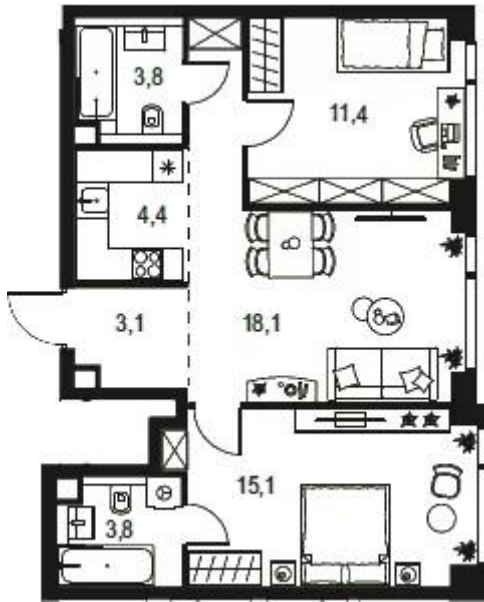

Название ЖК: **Level Мичуринский**
Класс жилья: **Комфорт**

Год постройки: **2025 г.**

Планировки

Студия

от **14 220 453**

Количество комнат	Студия
Общая площадь	23.1 м ²
Стоимость за м ²	руб. 615 604
Жилая площадь	14.1 м ²
Этаж	2
Этажей в доме	30
Тип санузла	Совмещенный

Планировки

1-к.квартира

от **21 106 676**

Количество комнат	1
Общая площадь	40.5 м ²
Стоимость за м ²	руб. 521 152
Жилая площадь	10 м ²
Площадь кухни	23.1 м ²
Этаж	44
Этажей в доме	55
Тип санузла	Совмещенный

2-к.квартира

от **29 476 909**

Количество комнат	2
Общая площадь	59.7 м ²
Стоимость за м ²	руб. 493 751
Жилая площадь	26.5 м ²
Площадь кухни	22.5 м ²
Этаж	42
Этажей в доме	45
Тип санузла	3

Планировки

3-к.квартира

от **33 345 663**

Количество комнат	3
Общая площадь	68.6 м ²
Стоимость за м ²	руб. 486 088
Жилая площадь	41.8 м ²
Площадь кухни	12.7 м ²
Этаж	6
Этажей в доме	55
Тип санузла	3

Планировки

Уровень 1

Уровень 2