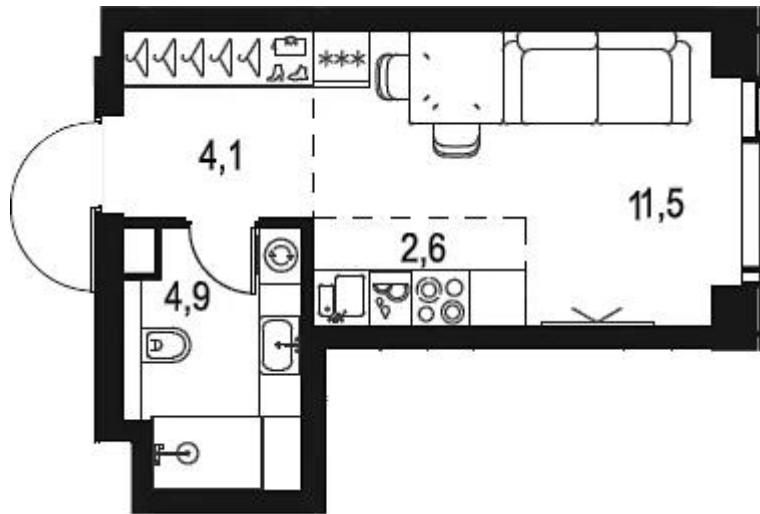

Название ЖК: **Level Мичуринский**
Класс жилья: **Комфорт**

Год постройки: **2025 г.**

Планировки

Студия

от **14 220 453**

Количество комнат	Студия
Общая площадь	23.1 м ²
Стоимость за м ²	руб. 615 604
Жилая площадь	14.1 м ²
Этаж	2
Этажей в доме	30
Тип санузла	Совмещенный

Планировки

1-к.квартира

от **21 106 676**

Количество комнат	1
Общая площадь	40.5 м ²
Стоимость за м ²	руб. 521 152
Жилая площадь	10 м ²
Площадь кухни	23.1 м ²
Этаж	44
Этажей в доме	55
Тип санузла	Совмещенный

2-к.квартира

от **29 476 909**

Количество комнат	2
Общая площадь	59.7 м ²
Стоимость за м ²	руб. 493 751
Жилая площадь	26.5 м ²
Площадь кухни	22.5 м ²
Этаж	42
Этажей в доме	45
Тип санузла	3

Планировки

3-к.квартира