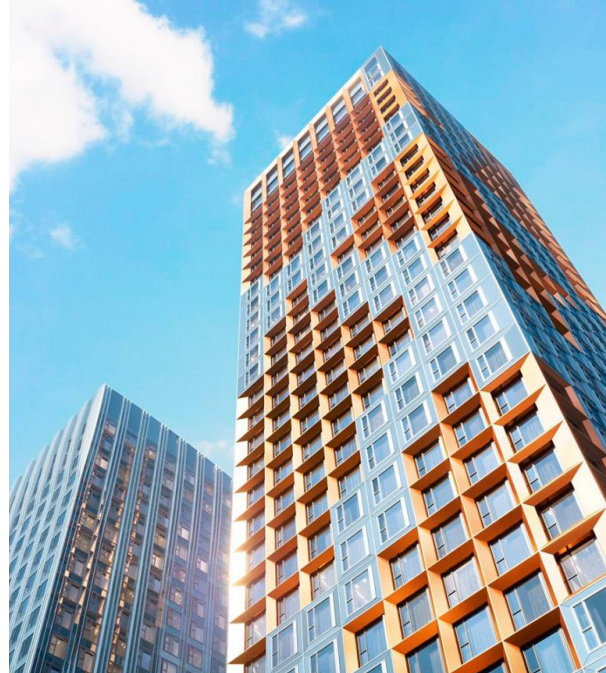

Впечатляющая концепция благоустройства проекта разработана бюро Wowhaus. Основная идея заключается в максимальном раскрытии дворовой части на природное окружение. Большой перепад высот на участке позволяет создать уникальное многоуровневое пространство, которое плавно перетекает в Очаковский парк. В проекте выполнено функциональное зонирование территории: событийная площадка с сухим фонтаном, большой елью и арт-объектом, уникальная детская вертикальная площадка, детские площадки для разных возрастных категорий, спортивные площадки для активных и расслабляющих видов спорта, зоны для отдыха и работы на свежем воздухе, площадка для выгула собак. Также на территории квартала построены 3 детских сада и школа. Для владельцев автомобилей предусмотрен трехуровневый отапливаемый подземный паркинг.

Проект возведен в престижном западном районе. В 700 м от ЖК расположено множество парков. В пешей доступности магазины, кафе, фитнес клубы, медицинские учреждения, школы, детские сады. До метро «Мичуринский проспект» — 10 минут пешком.