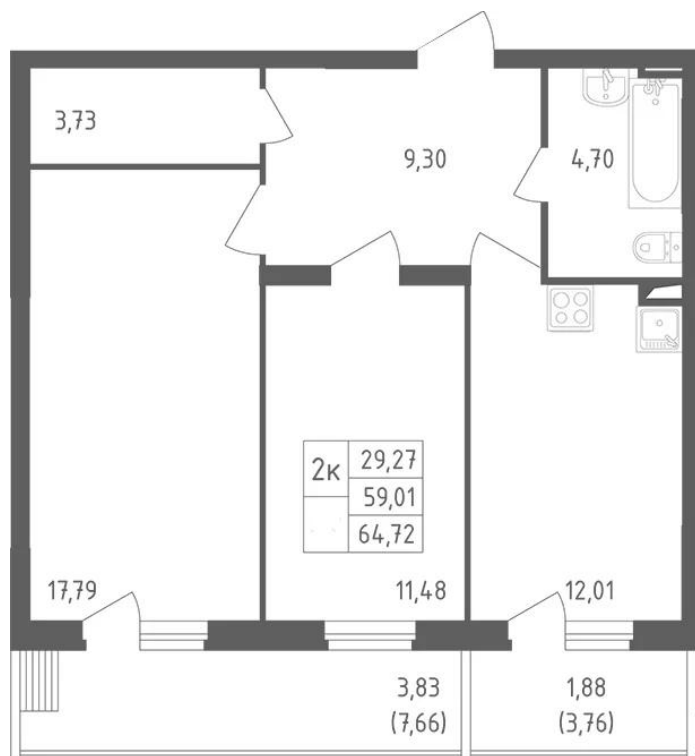

Название ЖК: **Егорово парк**

Год постройки: **2023 г.**

Планировки

Студия

от **7 400 771**

Количество комнат	Студия
Общая площадь	28,86 м ²
Стоимость за м ²	руб. 256 437
Жилая площадь	17,85 м ²
Этаж	5
Этажей в доме	12
Тип санузла	Совмещенный

Планировки

1-к.квартира

от **6 449 511**

Количество комнат	1
Общая площадь	40.79 м²
Стоимость за м²	руб. 158 115
Жилая площадь	10.95 м²
Площадь кухни	21.33 м²
Этаж	2
Этажей в доме	12
Тип санузла	Совмещенный

Планировки

2-к.квартира

от **13 275 084**

Количество комнат	2
Общая площадь	59.01 м ²
Стоимость за м ²	руб. 224 963
Жилая площадь	29.27 м ²
Площадь кухни	12.01 м ²
Этаж	1
Этажей в доме	12
Тип санузла	Совмещенный