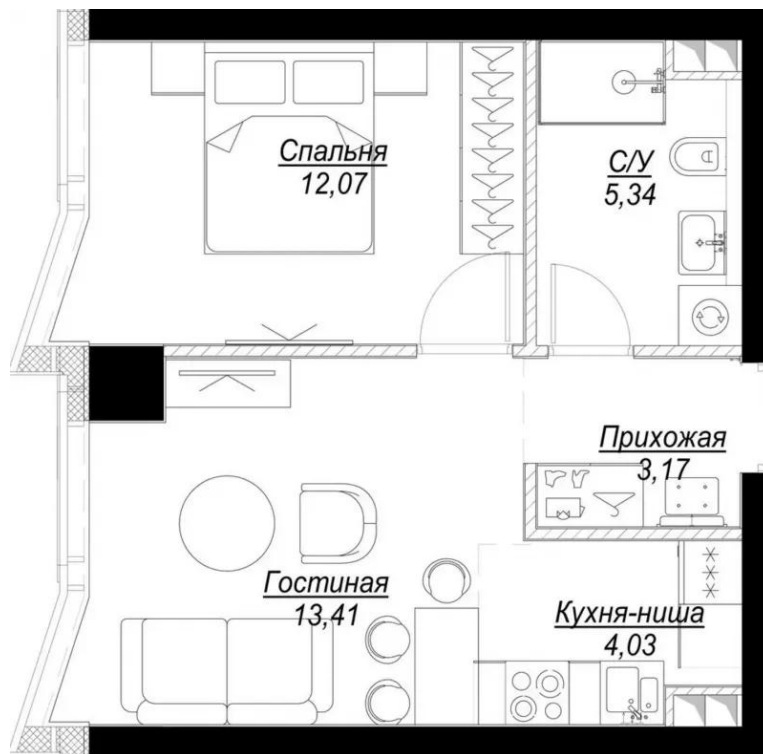

Название ЖК: **Famous**
Класс жилья: **Комфорт**

Год постройки: **2025 г.**

Планировки

1-к.квартира от 26 727 768

Количество комнат	1
Общая площадь	38.27 м ²
Стоимость за м ²	руб. 698 400
Жилая площадь	12.07 м ²
Площадь кухни	17.44 м ²
Этаж	2
Этажей в доме	58
Тип санузла	Совмещенный

Планировки

2-к.квартира

от **34 573 376**

Количество комнат	2
Общая площадь	58.48 м ²
Стоимость за м ²	руб. 591 200
Жилая площадь	25.34 м ²
Площадь кухни	18.08 м ²
Этаж	2
Этажей в доме	58
Тип санузла	3

Планировки

3-к.квартира

от 59 130 912

Количество комнат	3
Общая площадь	99.48 м ²
Стоимость за м ²	руб. 594 400
Жилая площадь	41.82 м ²
Площадь кухни	37.1 м ²
Этаж	39
Этажей в доме	58
Тип санузла	3

Офис-менеджер

Одинцова Ирина Олеговна