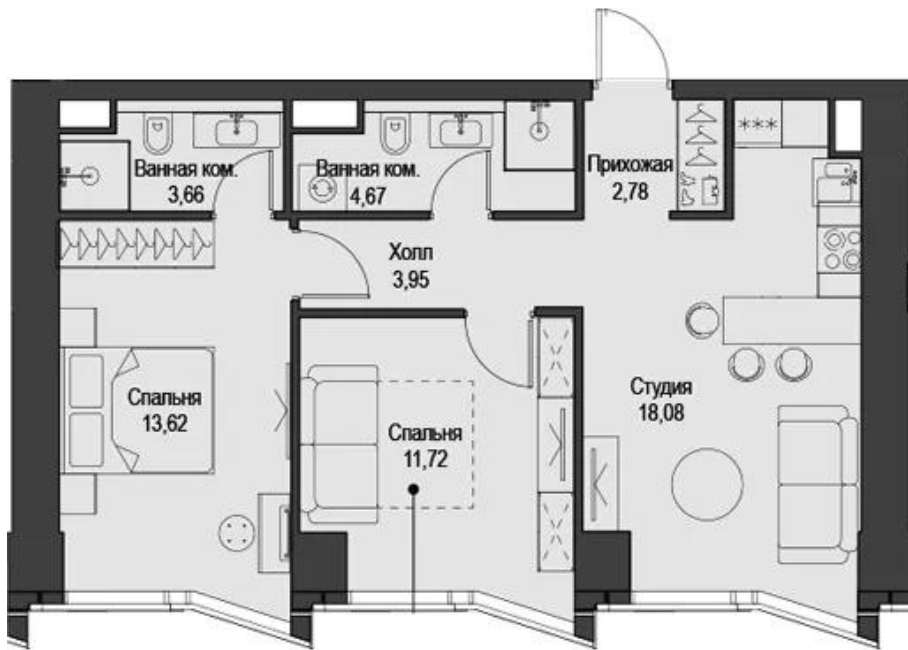

Название ЖК: **Famous**
Класс жилья: **Комфорт**

Год постройки: **2025 г.**

Планировки

1-к.квартира от 26 727 768

Количество комнат	1
Общая площадь	38.27 м ²
Стоимость за м ²	руб. 698 400
Жилая площадь	12.07 м ²
Площадь кухни	17.44 м ²
Этаж	2
Этажей в доме	58
Тип санузла	Совмещенный

Планировки

2-к.квартира

от **34 573 376**

Количество комнат	2
Общая площадь	58.48 м ²
Стоимость за м ²	руб. 591 200
Жилая площадь	25.34 м ²
Площадь кухни	18.08 м ²
Этаж	2
Этажей в доме	58
Тип санузла	3

Планировки

3-к.квартира

от 59 130 912

Количество комнат	3
Общая площадь	99.48 м ²
Стоимость за м ²	руб. 594 400
Жилая площадь	41.82 м ²
Площадь кухни	37.1 м ²
Этаж	39
Этажей в доме	58
Тип санузла	3

Офис-менеджер

Одинцова Ирина Олеговна