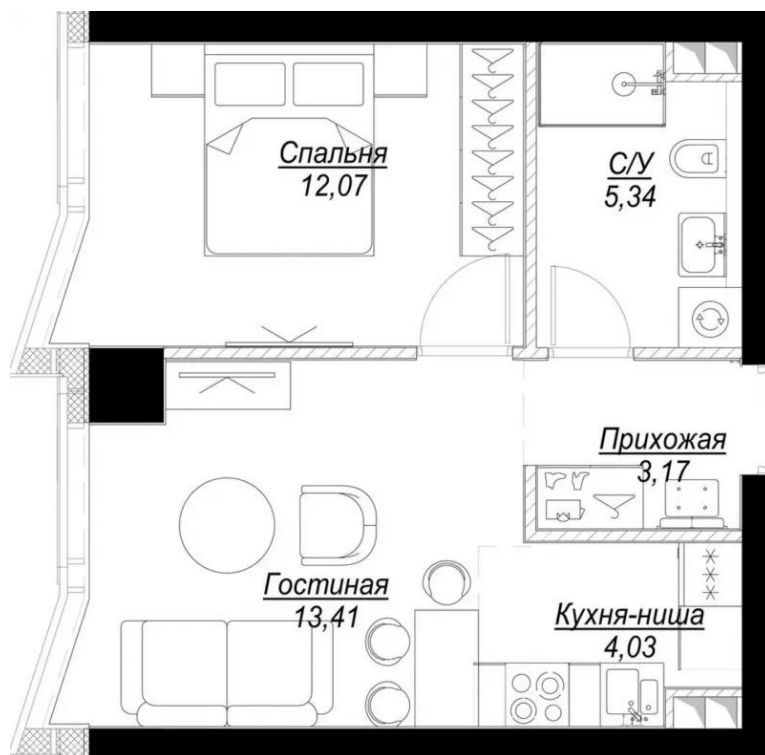

Название ЖК: **Famous**

Год постройки: **2025 г.**

Планировки

1-к.квартира от 26 727 768

Количество комнат	1
Общая площадь	38.27 м ²
Стоимость за м ²	руб. 698 400
Жилая площадь	12.07 м ²
Площадь кухни	17.44 м ²
Этаж	2
Этажей в доме	58
Тип санузла	Совмещенный

Планировки

2-к.квартира

от **34 573 376**

Количество комнат	2
Общая площадь	58.48 м ²
Стоимость за м ²	руб. 591 200
Жилая площадь	25.34 м ²
Площадь кухни	18.08 м ²
Этаж	2
Этажей в доме	58
Тип санузла	3

Планировки