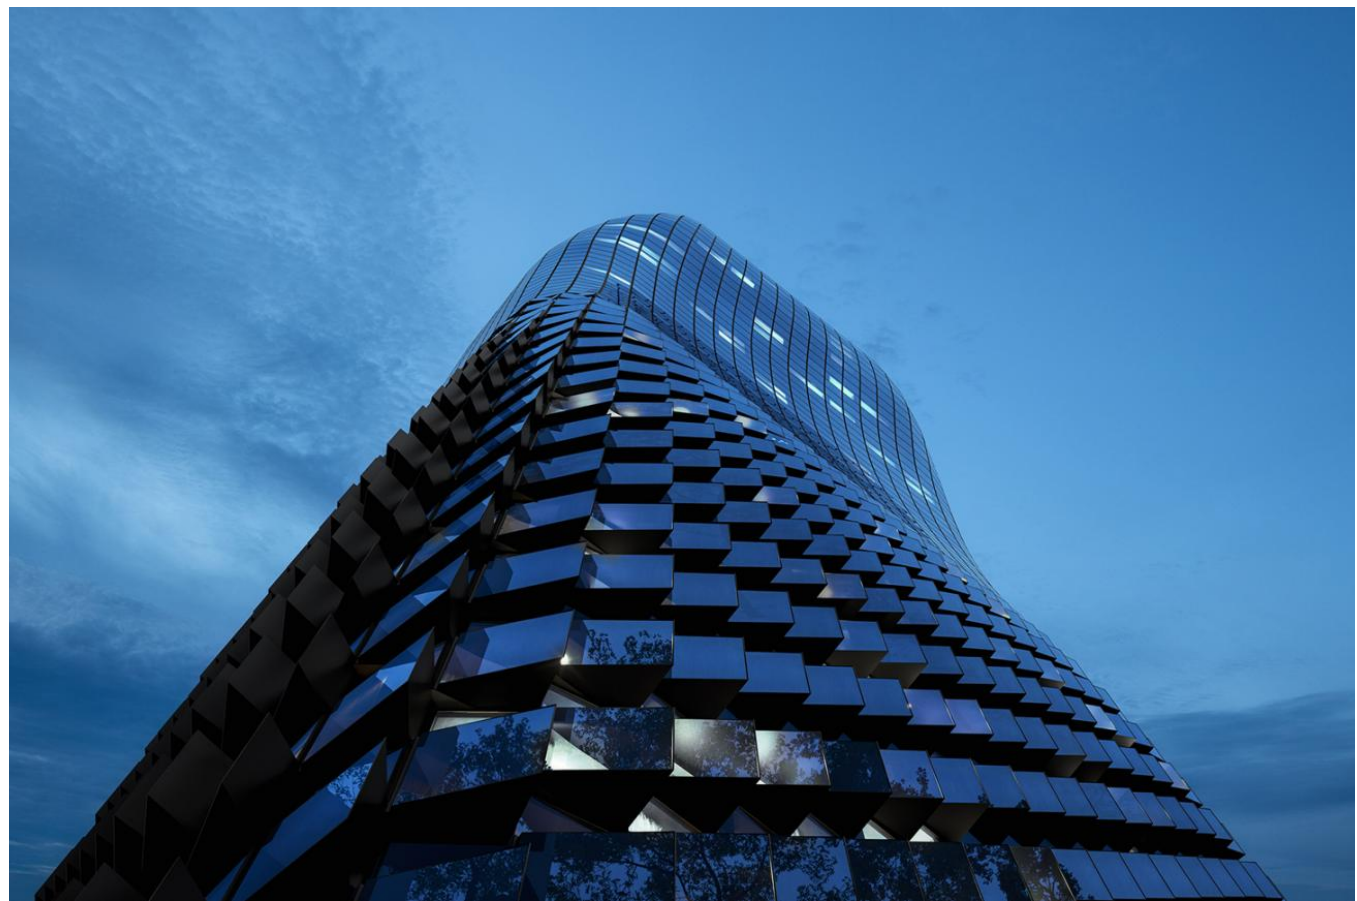

Проект находится в районе Филевский парк. Этот район является одним из старейших в составе Москвы. Развитая инфраструктура, хорошая экология, памятники архитектуры и близость к Москве-реке. В пешей доступности три станции метро: «Парк Победы», «Фили», «Багратионовская». В 10 минутах пешком находится парк Филя и набережная.