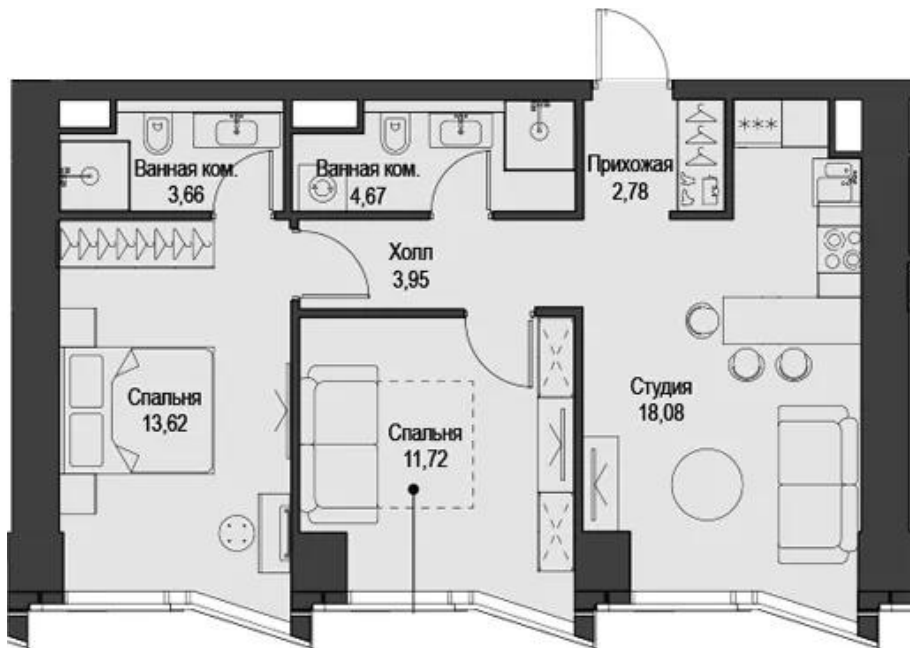

Название ЖК: **Famous**

Год постройки: **2025 г.**

Планировки

1-к.квартира от 26 727 768

Количество комнат	1
Общая площадь	38.27 м ²
Стоимость за м ²	руб. 698 400
Жилая площадь	12.07 м ²
Площадь кухни	17.44 м ²
Этаж	2
Этажей в доме	58
Тип санузла	Совмещенный

Планировки

2-к.квартира

от **34 573 376**

Количество комнат	2
Общая площадь	58.48 м ²
Стоимость за м ²	руб. 591 200
Жилая площадь	25.34 м ²
Площадь кухни	18.08 м ²
Этаж	2
Этажей в доме	58
Тип санузла	3

Планировки

3-к.квартира

от 59 130 912

Количество комнат	3
Общая площадь	99.48 м ²
Стоимость за м ²	руб. 594 400
Жилая площадь	41.82 м ²
Площадь кухни	37.1 м ²
Этаж	39
Этажей в доме	58
Тип санузла	3