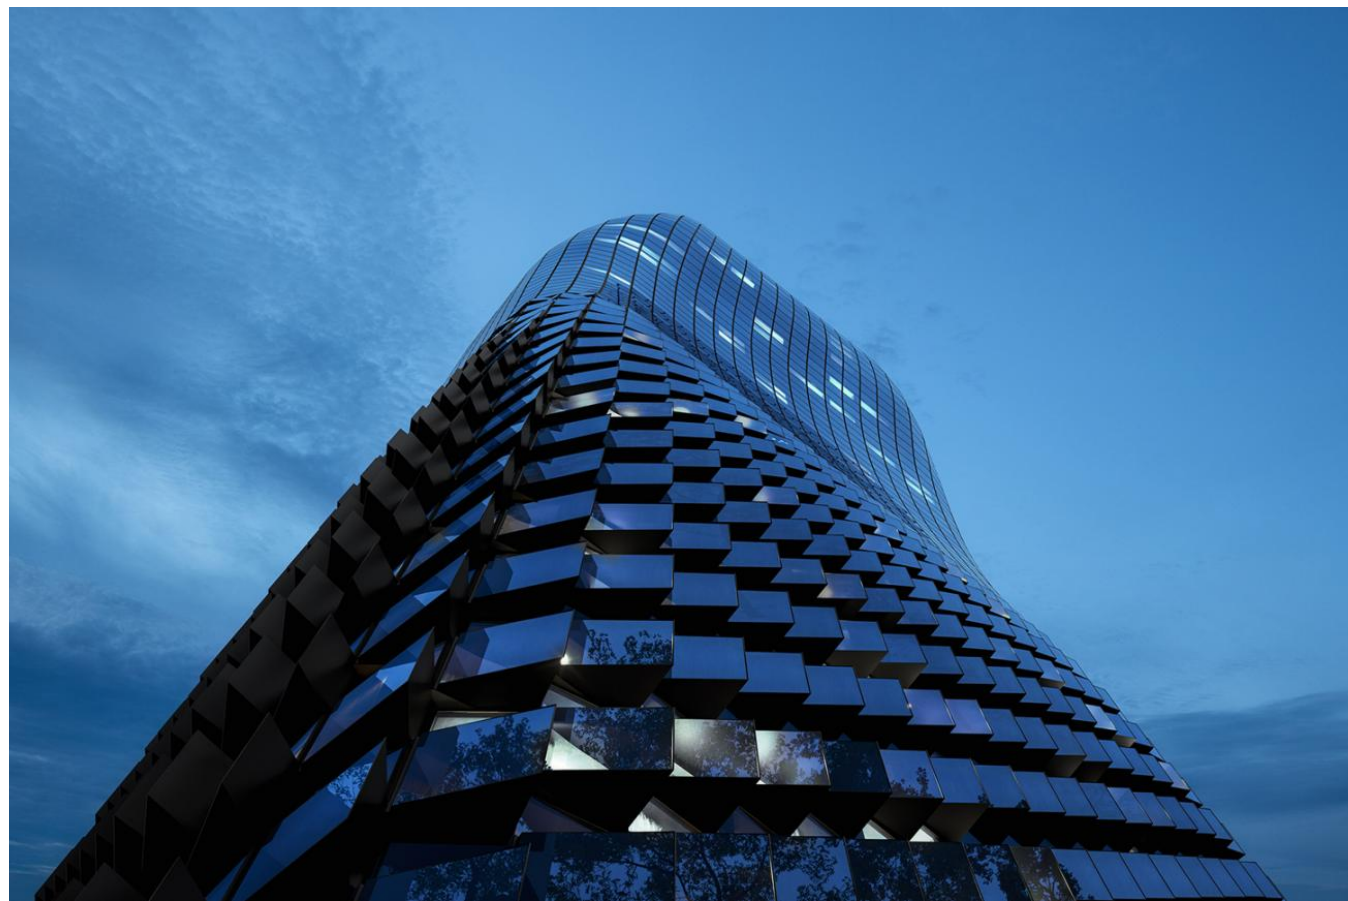

Проект находится в районе Филевский парк. Этот район является одним из старейших в составе Москвы. Развитая инфраструктура, хорошая экология, памятники архитектуры и близость к Москве-реке. В пешей доступности три станции метро: «Парк Победы», «Фили», «Багратионовская». В 10 минутах пешком находится парк Филя и набережная.