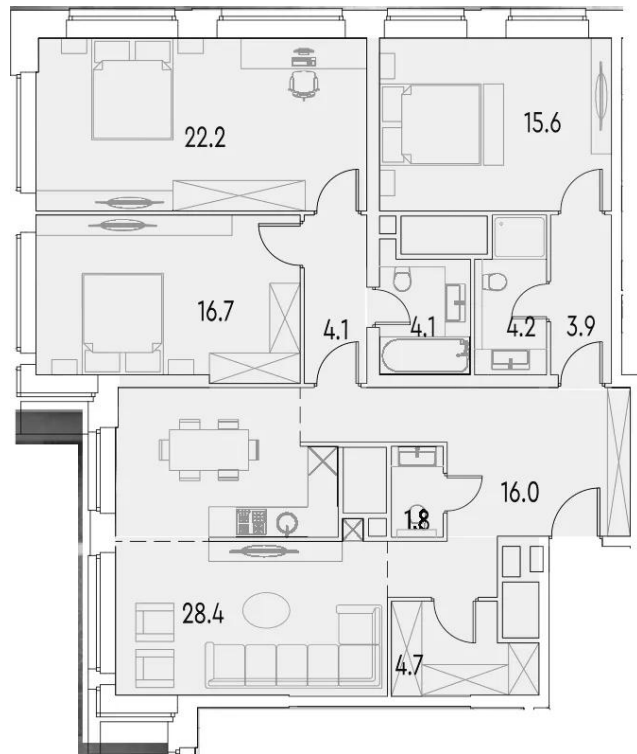

Планировки

2-к.квартира, 140.1 м², 10 эт.

от 38 533 995

Количество комнат	2
Общая площадь	140.1 м ²
Стоимость за м ²	руб. 275 046
Жилая площадь	35.3 м ²
Площадь кухни	29.9 м ²
Этаж	10
Этажей в доме	15
Тип санузла	3

Планировки

3-к.квартира, 110.3 м², 11 эт.

от 38 260 500

Количество комнат	3
Общая площадь	110.3 м ²
Стоимость за м ²	руб. 346 877
Жилая площадь	40.4 м ²
Площадь кухни	37.9 м ²
Этаж	11
Этажей в доме	12
Тип санузла	3

Планировки

3-к.квартира, 123.3 м², 21 эт.

от 38 118 195

Количество комнат	3
Общая площадь	123.3 м ²
Стоимость за м ²	руб. 309 150
Жилая площадь	54.5 м ²
Площадь кухни	28.4 м ²
Этаж	21
Этажей в доме	29
Тип санузла	3