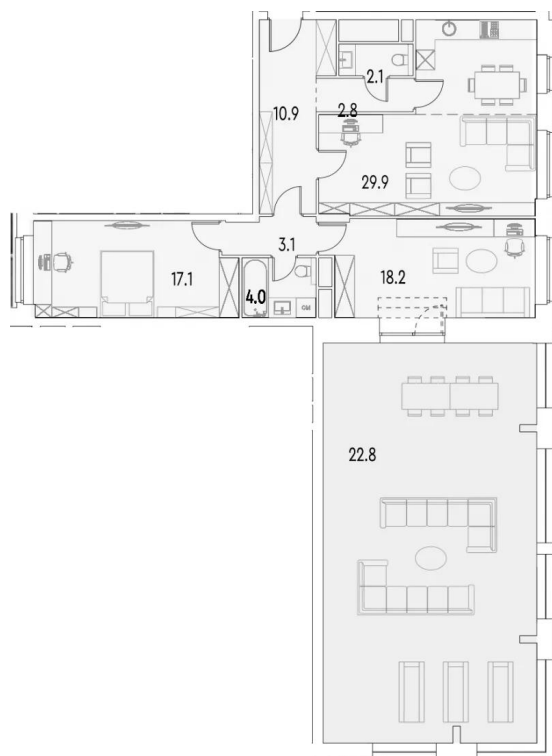

Планировки

2-к.квартира, 140.1 м², 10 эт.

от 38 533 995

Количество комнат	2
Общая площадь	140.1 м ²
Стоимость за м ²	руб. 275 046
Жилая площадь	35.3 м ²
Площадь кухни	29.9 м ²
Этаж	10
Этажей в доме	15
Тип санузла	3

Планировки

3-к.квартира, 110.3 м², 11 эт.

от 38 260 500

Количество комнат	3
Общая площадь	110.3 м ²
Стоимость за м ²	руб. 346 877
Жилая площадь	40.4 м ²
Площадь кухни	37.9 м ²
Этаж	11
Этажей в доме	12
Тип санузла	3

Планировки

3-к.квартира, 123.3 м², 21 эт.

от 38 118 195

Количество комнат	3
Общая площадь	123.3 м ²
Стоимость за м ²	руб. 309 150
Жилая площадь	54.5 м ²
Площадь кухни	28.4 м ²
Этаж	21
Этажей в доме	29
Тип санузла	3