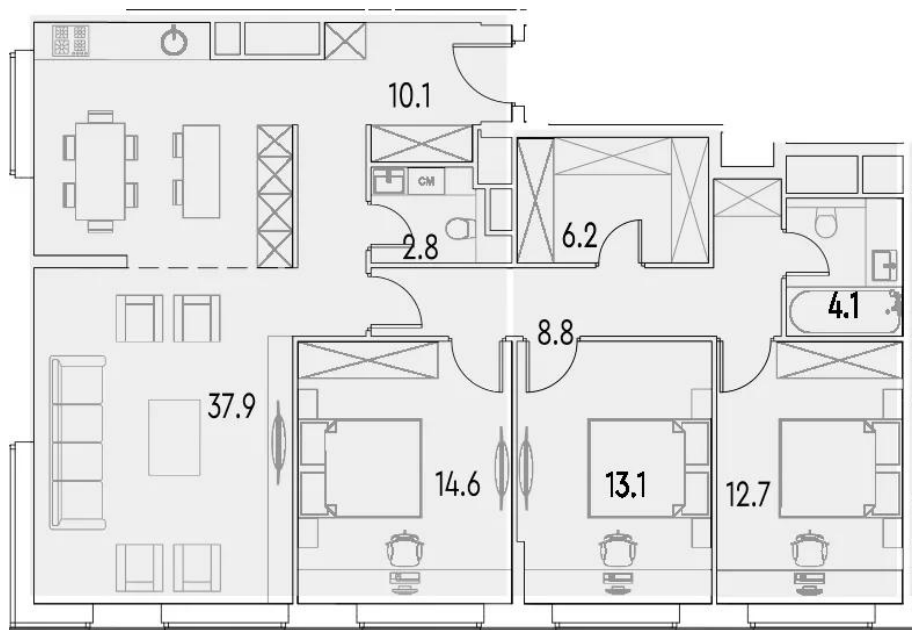

Планировки

2-к.квартира, 140.1 м², 10 эт.

от 38 533 995

Количество комнат	2
Общая площадь	140.1 м ²
Стоимость за м ²	руб. 275 046
Жилая площадь	35.3 м ²
Площадь кухни	29.9 м ²
Этаж	10
Этажей в доме	15
Тип санузла	3

Планировки

3-к.квартира, 110.3 м², 11 эт.

от 38 260 500

Количество комнат	3
Общая площадь	110.3 м ²
Стоимость за м ²	руб. 346 877
Жилая площадь	40.4 м ²
Площадь кухни	37.9 м ²
Этаж	11
Этажей в доме	12
Тип санузла	3

Планировки

3-к.квартира, 123.3 м², 21 эт.

от 38 118 195

Количество комнат	3
Общая площадь	123.3 м ²
Стоимость за м ²	руб. 309 150
Жилая площадь	54.5 м ²
Площадь кухни	28.4 м ²
Этаж	21
Этажей в доме	29
Тип санузла	3