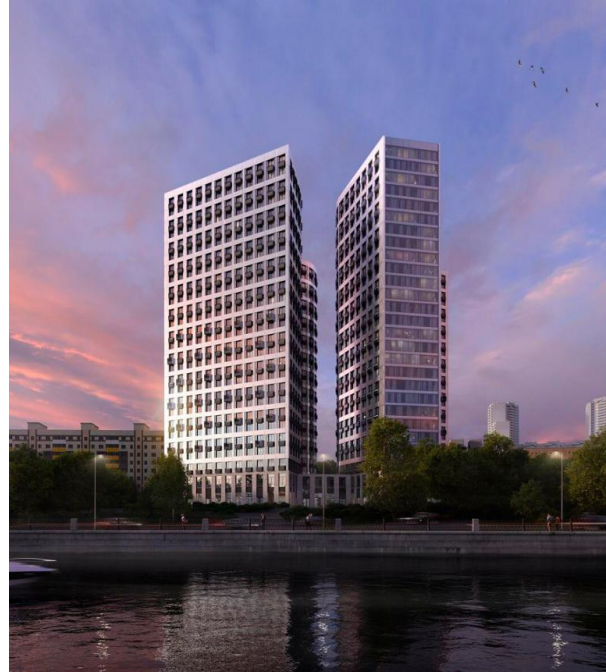

Продажа

Level Нагатинская

Москва, Нагатинско-Садовники

Нагатинская наб,

📍 Нагатинская
📍 Верхние Котлы

💎 руб. **12 806 718**

Проект представляет собой 4 корпуса высотой в 20-26 этажей. Архитектура проекта спроектирована молодым бюро ARCH(E)TYPE. В облицовке стен корпусов используется энергоэффективный навесной вентилируемый фасад. Во всех башнях выполнена дизайнерская отделка входных групп и лобби. В проекте предложено множество планировочных решений: в наличии квартиры как классического типа, так и европланировки. Квартиры сдаются без отделки, с возможностью дозаказа чистовой отделки, высота потолков составляет 2.87 метра, а на первых этажах спроектированы квартиры с увеличенной высотой потолков 4,22 метра. В планировках предусмотрено увеличенное количество окон, часть из которых имеет панорамный вид на реку и город. Территория комплекса благоустроенная и закрытая, на ней ведется видеонаблюдение. Во дворе выполнено озеленение, а пространство для различного вида отдыха поделено на разные зоны. На придомовой территории спроектированы современные детские и спортивные площадки, разбиты зоны отдыха, реализована прогулочная пешеходная аллея с пергалой, а на стилобате расположилась смотровая лаунж-терраса. На первых этажах корпусов расположены коммерческие помещения. Для владельцев автомобилей предусмотрен двухуровневый подземный паркинг на 230 мест. Проект находится в Южном АО. Инфраструктура района развита, в шаговой доступности: магазины, кафе, детские сады, школы, медицинские учреждения, салоны красоты. В пешей доступности расположено 4 парка. До метро «Нагатинская» — 15 минут пешком.

Название ЖК: **Level Нагатинская**

Год постройки: **2024 г.**

Планировки

2-к.квартира, 93.3 м², 1 эт.

от 48 650 397

Количество комнат	2
Общая площадь	93.3 м²
Стоимость за м²	руб. 521 440
Жилая площадь	31.4 м²
Площадь кухни	39.1 м²
Этаж	1
Этажей в доме	26
Тип санузла	3