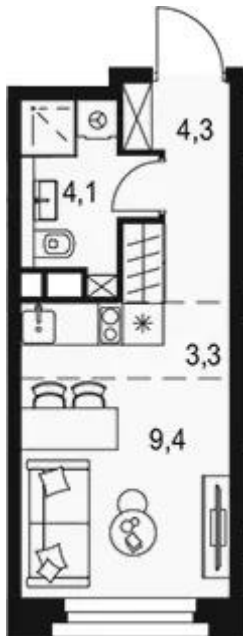

Название ЖК: **Level Нагатинская**

Год постройки: **2024 г.**

Планировки

2-к.квартира, 93.3 м², 1 эт.

от 48 650 397

Количество комнат	2
Общая площадь	93.3 м²
Стоимость за м²	руб. 521 440
Жилая площадь	31.4 м²
Площадь кухни	39.1 м²
Этаж	1
Этажей в доме	26
Тип санузла	3

Планировки

Студия, 21.1 м², 3 эт.

от 12 806 718

Количество комнат	Студия
Общая площадь	21.1 м ²
Стоимость за м ²	руб. 606 953
Жилая площадь	12.7 м ²
Этаж	3
Этажей в доме	26
Тип санузла	Совмещенный

Планировки

1-к.квартира, 33.6 м², 23 эт.

от 17 203 043

Количество комнат	1
Общая площадь	33.6 м ²
Стоимость за м ²	руб. 511 995
Жилая площадь	15.9 м ²
Площадь кухни	9.8 м ²
Этаж	23
Этажей в доме	26
Тип санузла	Совмещенный

Планировки

2-к.квартира, 63.4 м², 25 эт.

от 31 032 435

Количество комнат	2
Общая площадь	63.4 м ²
Стоимость за м ²	руб. 489 471
Жилая площадь	25.5 м ²
Площадь кухни	18 м ²
Этаж	25
Этажей в доме	26
Тип санузла	3