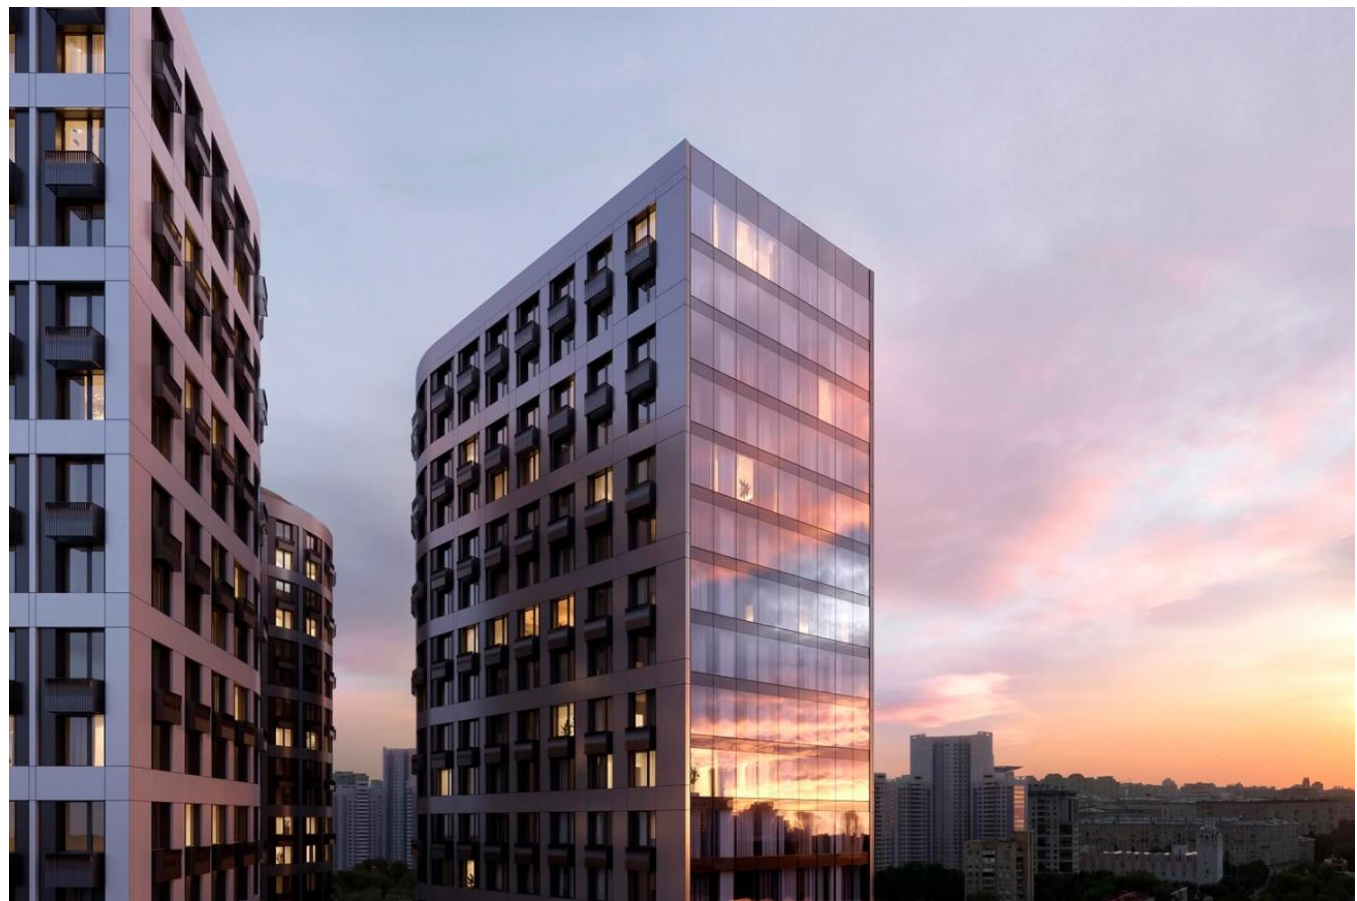

Продажа

Level Нагатинская

Москва, Нагатинско-Садовники

Нагатинская наб,

📍 Нагатинская
📍 Верхние Котлы

💎 руб. **12 806 718**

Проект представляет собой 4 корпуса высотой в 20-26 этажей. Архитектура проекта спроектирована молодым бюро ARCH(E)TYPE. В облицовке стен корпусов используется энергоэффективный навесной вентилируемый фасад. Во всех башнях выполнена дизайнерская отделка входных групп и лобби. В проекте предложено множество планировочных решений: в наличии квартиры как классического типа, так и европланировки. Квартиры сдаются без отделки, с возможностью дозаказа чистовой отделки, высота потолков составляет 2.87 метра, а на первых этажах спроектированы квартиры с увеличенной высотой потолков 4,22 метра. В планировках предусмотрено увеличенное количество окон, часть из которых имеет панорамный вид на реку и город. Территория комплекса благоустроенная и закрытая, на ней ведется видеонаблюдение. Во дворе выполнено озеленение, а пространство для различного вида отдыха поделено на разные зоны. На придомовой территории спроектированы современные детские и спортивные площадки, разбиты зоны отдыха, реализована прогулочная пешеходная аллея с пергалой, а на стилобате расположилась смотровая лаунж-терраса. На первых этажах корпусов расположены коммерческие помещения. Для владельцев автомобилей предусмотрен двухуровневый подземный паркинг на 230 мест. Проект находится в Южном АО. Инфраструктура района развита, в шаговой доступности: магазины, кафе, детские сады, школы, медицинские учреждения, салоны красоты. В пешей доступности расположено 4 парка. До метро «Нагатинская» — 15 минут пешком.