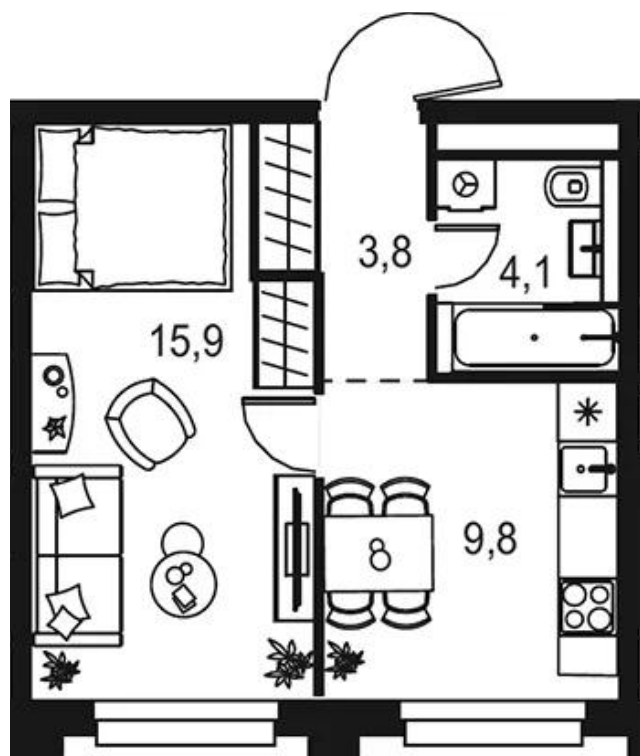

Название ЖК: **Level Нагатинская**

Год постройки: **2024 г.**

Планировки

2-к.квартира, 93.3 м², 1 эт.

от 48 650 397

Количество комнат	2
Общая площадь	93.3 м²
Стоимость за м²	руб. 521 440
Жилая площадь	31.4 м²
Площадь кухни	39.1 м²
Этаж	1
Этажей в доме	26
Тип санузла	3

Планировки

Студия, 21.1 м², 3 эт.

от 12 806 718

Количество комнат	Студия
Общая площадь	21.1 м ²
Стоимость за м ²	руб. 606 953
Жилая площадь	12.7 м ²
Этаж	3
Этажей в доме	26
Тип санузла	Совмещенный

Планировки

1-к.квартира, 33.6 м², 23 эт.

от 17 203 043

Количество комнат	1
Общая площадь	33.6 м ²
Стоимость за м ²	руб. 511 995
Жилая площадь	15.9 м ²
Площадь кухни	9.8 м ²
Этаж	23
Этажей в доме	26
Тип санузла	Совмещенный

Планировки

2-к.квартира, 63.4 м², 25 эт.

от 31 032 435

Количество комнат	2
Общая площадь	63.4 м ²
Стоимость за м ²	руб. 489 471
Жилая площадь	25.5 м ²
Площадь кухни	18 м ²
Этаж	25
Этажей в доме	26
Тип санузла	3