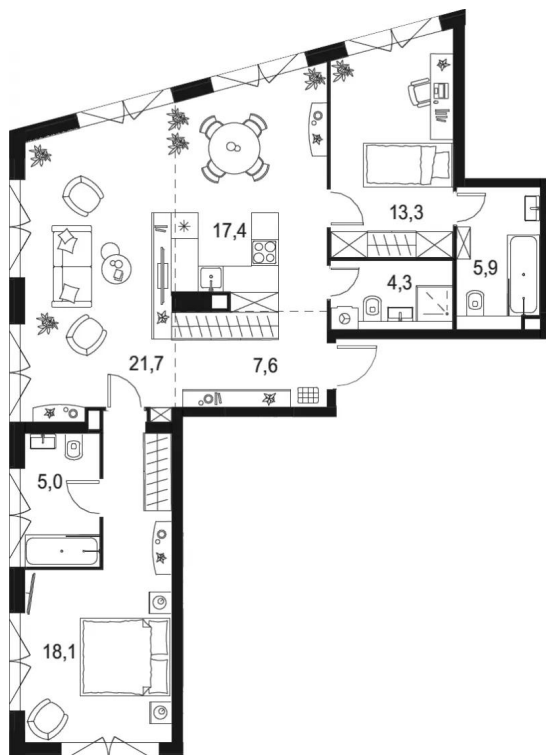

Название ЖК: **Level Нагатинская**

Год постройки: **2024 г.**

Планировки

2-к.квартира, 93.3 м², 1 эт.

от 48 650 397

Количество комнат	2
Общая площадь	93.3 м²
Стоимость за м²	руб. 521 440
Жилая площадь	31.4 м²
Площадь кухни	39.1 м²
Этаж	1
Этажей в доме	26
Тип санузла	3

Планировки

Студия, 21.1 м², 3 эт.

от 12 806 718

Количество комнат	Студия
Общая площадь	21.1 м ²
Стоимость за м ²	руб. 606 953
Жилая площадь	12.7 м ²
Этаж	3
Этажей в доме	26
Тип санузла	Совмещенный

Планировки

Планировки

2-к.квартира, 63.4 м², 25 эт.

от 31 032 435

Количество комнат	2
Общая площадь	63.4 м ²
Стоимость за м ²	руб. 489 471
Жилая площадь	25.5 м ²
Площадь кухни	18 м ²
Этаж	25
Этажей в доме	26
Тип санузла	3

Планировки

2-к.квартира, 54.9 м², 21 эт.

от 26 754 748

Количество комнат	2
Общая площадь	54.9 м ²
Стоимость за м ²	руб. 487 336
Жилая площадь	32.5 м ²
Площадь кухни	10.7 м ²
Этаж	21
Этажей в доме	26
Тип санузла	Совмещенный