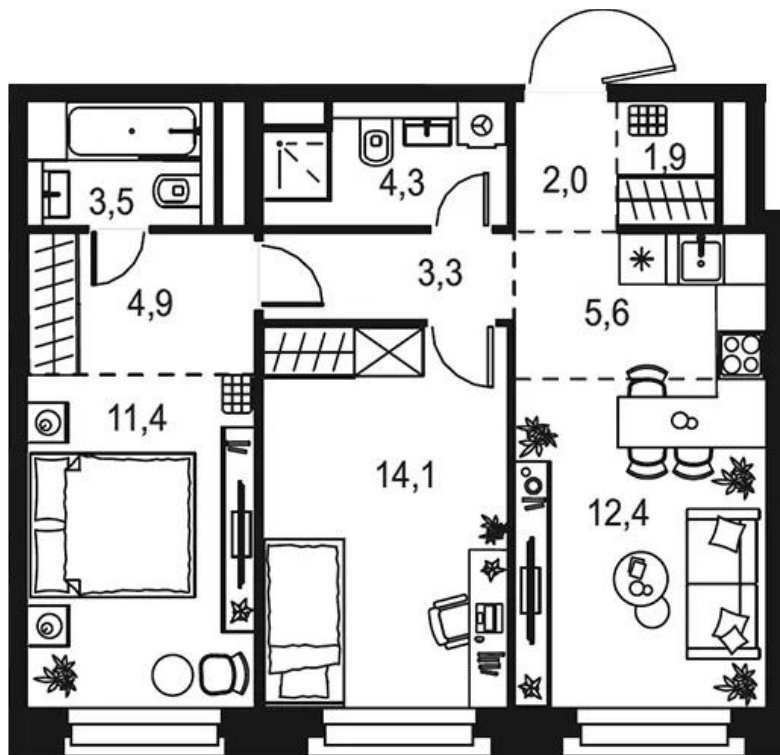

Название ЖК: **Level Нагатинская**

Год постройки: **2024 г.**

Планировки

2-к.квартира, 93.3 м², 1 эт.

от 48 650 397

Количество комнат	2
Общая площадь	93.3 м²
Стоимость за м²	руб. 521 440
Жилая площадь	31.4 м²
Площадь кухни	39.1 м²
Этаж	1
Этажей в доме	26
Тип санузла	3

Планировки

Студия, 21.1 м², 3 эт.

от 12 806 718

Количество комнат	Студия
Общая площадь	21.1 м ²
Стоимость за м ²	руб. 606 953
Жилая площадь	12.7 м ²
Этаж	3
Этажей в доме	26
Тип санузла	Совмещенный

Планировки

1-к.квартира, 33.6 м², 23 эт.

от 17 203 043

Количество комнат	1
Общая площадь	33.6 м ²
Стоимость за м ²	руб. 511 995
Жилая площадь	15.9 м ²
Площадь кухни	9.8 м ²
Этаж	23
Этажей в доме	26
Тип санузла	Совмещенный

Планировки

2-к.квартира, 63.4 м², 25 эт.

от 31 032 435

Количество комнат	2
Общая площадь	63.4 м ²
Стоимость за м ²	руб. 489 471
Жилая площадь	25.5 м ²
Площадь кухни	18 м ²
Этаж	25
Этажей в доме	26
Тип санузла	3