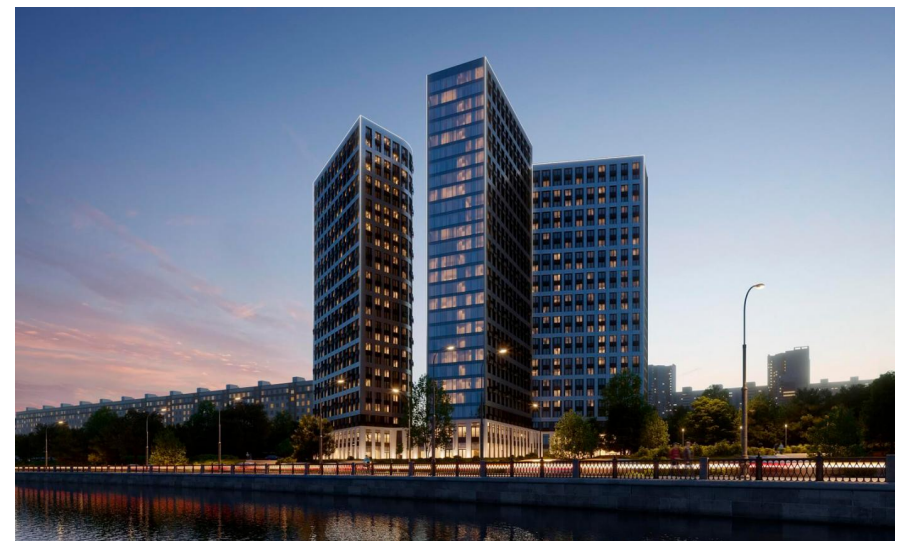

Продажа

Level Нагатинская

Москва, Нагатинско-Садовники

Нагатинская наб,

📍 Нагатинская
📍 Верхние Котлы

💎 руб. **12 806 718**

Проект представляет собой 4 корпуса высотой в 20-26 этажей. Архитектура проекта спроектирована молодым бюро ARCH(E)TYPE. В облицовке стен корпусов используется энергоэффективный навесной вентилируемый фасад. Во всех башнях выполнена дизайнерская отделка входных групп и лобби. В проекте предложено множество планировочных решений: в наличии квартиры как классического типа, так и европланировки. Квартиры сдаются без отделки, с возможностью дозаказа чистовой отделки, высота потолков составляет 2.87 метра, а на первых этажах спроектированы квартиры с увеличенной высотой потолков 4,22 метра. В планировках предусмотрено увеличенное количество окон, часть из которых имеет панорамный вид на реку и город. Территория комплекса благоустроенная и закрытая, на ней ведется видеонаблюдение. Во дворе выполнено озеленение, а пространство для различного вида отдыха поделено на разные зоны. На придомовой территории спроектированы современные детские и спортивные площадки, разбиты зоны отдыха, реализована прогулочная пешеходная аллея с пергалой, а на стилобате расположилась смотровая лаунж-терраса. На первых этажах корпусов расположены коммерческие помещения. Для владельцев автомобилей предусмотрен двухуровневый подземный паркинг на 230 мест. Проект находится в Южном АО. Инфраструктура района развита, в шаговой доступности: магазины, кафе, детские сады, школы, медицинские учреждения, салоны красоты. В пешей доступности расположено 4 парка. До метро «Нагатинская» — 15 минут пешком.