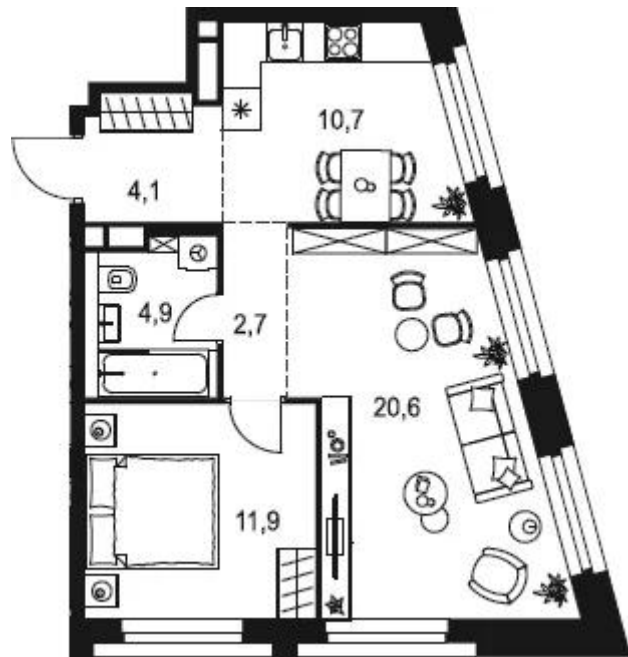

Название ЖК: **Level Нагатинская**

Год постройки: **2024 г.**

Планировки

2-к.квартира, 93.3 м², 1 эт.

от 48 650 397

Количество комнат	2
Общая площадь	93.3 м²
Стоимость за м²	руб. 521 440
Жилая площадь	31.4 м²
Площадь кухни	39.1 м²
Этаж	1
Этажей в доме	26
Тип санузла	3

1-к.квартира, 33.6 м², 23 эт.

от 17 203 043

Количество комнат	1
Общая площадь	33.6 м ²
Стоимость за м ²	руб. 511 995
Жилая площадь	15.9 м ²
Площадь кухни	9.8 м ²
Этаж	23
Этажей в доме	26
Тип санузла	Совмещенный

Планировки

2-к.квартира, 63.4 м², 25 эт.

от 31 032 435

Количество комнат	2
Общая площадь	63.4 м ²
Стоимость за м ²	руб. 489 471
Жилая площадь	25.5 м ²
Площадь кухни	18 м ²
Этаж	25
Этажей в доме	26
Тип санузла	3

Планировки

2-к.квартира, 54.9 м², 21 эт.

от 26 754 748

Количество комнат	2
Общая площадь	54.9 м ²
Стоимость за м ²	руб. 487 336
Жилая площадь	32.5 м ²
Площадь кухни	10.7 м ²
Этаж	21
Этажей в доме	26
Тип санузла	Совмещенный