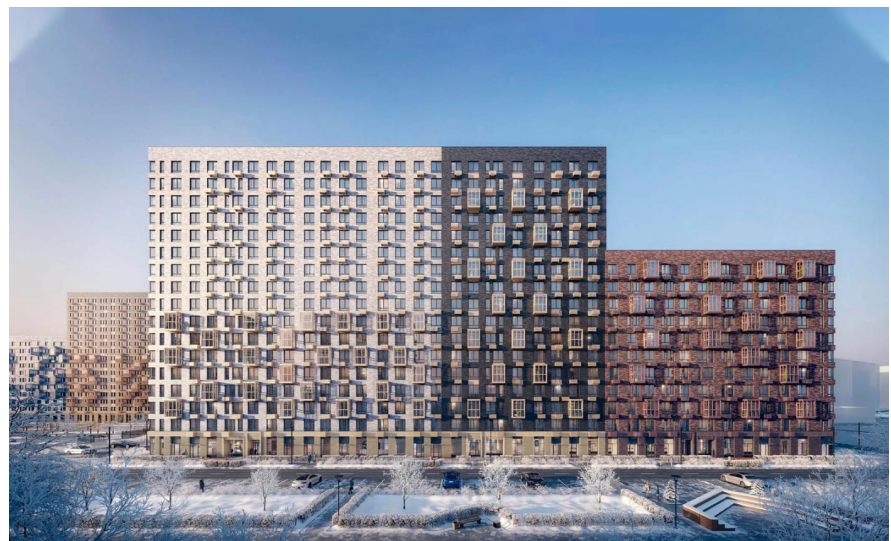

Продажа

Горки Парк

Москва,

деревня Коробово

 Домодедовская

 руб. **5 763 312**

Проект представляет собой надежные монолитные дома высотой в 12–17 этажей. Фасады украшены вставками из керамической плитки, а современные корзины под кондиционеры в цвет стен гармонично дополняют экстерьер зданий. В корпусах спроектированы кладовые с прямым доступом на лифте. Входные группы проекта — безбарьерная среда с доступами в холлы на уровне земли. У входа есть колясочные и места для хранения велосипедов. В ЖК предложено множество планировочных решений: в наличии квартиры, как классического типа, так и европланировки. Часть планировок сдается с открытыми балконами. Все квартиры передаются с чистовой отделкой. Можно заказать квартиру со встроенной кухней, есть варианты с гардеробными в прихожей или спальне.

На территории проекта находится 3 школы на 3 700 мест, 6 детских садов на 1 800 мест, физкультурно-оздоровительный комплекс и поликлиника. На первых этажах корпусов расположены коммерческие помещения. Дома огорожены по всей территории, двор закрытый от машин. На территории комплекса установлены качели, скамейки, детские площадки, спроектирована центральная площадь и продуманы места для выгула собак. Дворы проекта — полностью пешеходные. Общественные пространства огибает сеть велодорожек. Для активных игр построен плейхаб. Для занятия спортом предусмотрена зона воркаута с современными тренажерами и мягким покрытием. Для медитаций и занятий йогой подготовлены отдельные лужайки. Для автовладельцев предусмотрены уличные парковки и многоэтажный отапливаемый паркинг. Жилой комплекс располагается рядом с поселком Коробово, в котором есть развитая социальная и торговая инфраструктура. На границе территории — большой лес, а в 200 метрах — Коробовские пруды. Торговые центры «Metro», «Cash&Carry» или «Vegas» располагаются в 10–15 минутах транспортом.