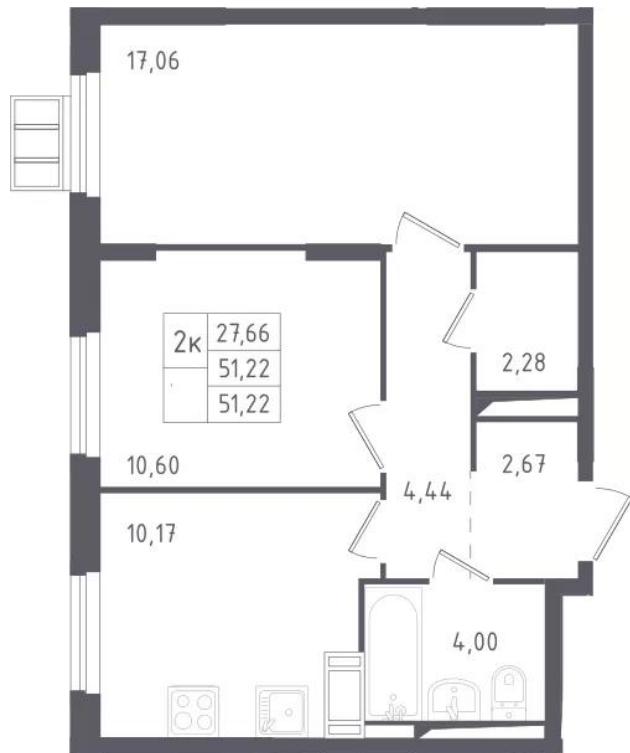

Планировки

Студия

от **5 763 312**

Количество комнат	Студия
Общая площадь	21.67 м ²
Стоимость за м ²	руб. 265 958
Жилая площадь	14.69 м ²
Этаж	11
Этажей в доме	12
Тип санузла	Совмещенный

Планировки

1-к.квартира

от **6 909 572**

Количество комнат	1
Общая площадь	33,83 м ²
Стоимость за м ²	руб. 204 244
Жилая площадь	10,36 м ²
Площадь кухни	15 м ²
Этаж	6
Этажей в доме	12
Тип санузла	Совмещенный

Планировки

2-к.квартира

от **10 734 499**

Количество комнат	2
Общая площадь	51.22 м ²
Стоимость за м ²	руб. 209 576
Жилая площадь	27.66 м ²
Площадь кухни	10.17 м ²
Этаж	17
Этажей в доме	17
Тип санузла	Совмещенный

Планировки

4-к.квартира

от 15 414 491

Количество комнат	4
Общая площадь	86.46 м ²
Стоимость за м ²	руб. 178 285
Жилая площадь	46.08 м ²
Площадь кухни	18.44 м ²
Этаж	17
Этажей в доме	17
Тип санузла	3

Специалист по недвижимости

Янковский Роман Александрович