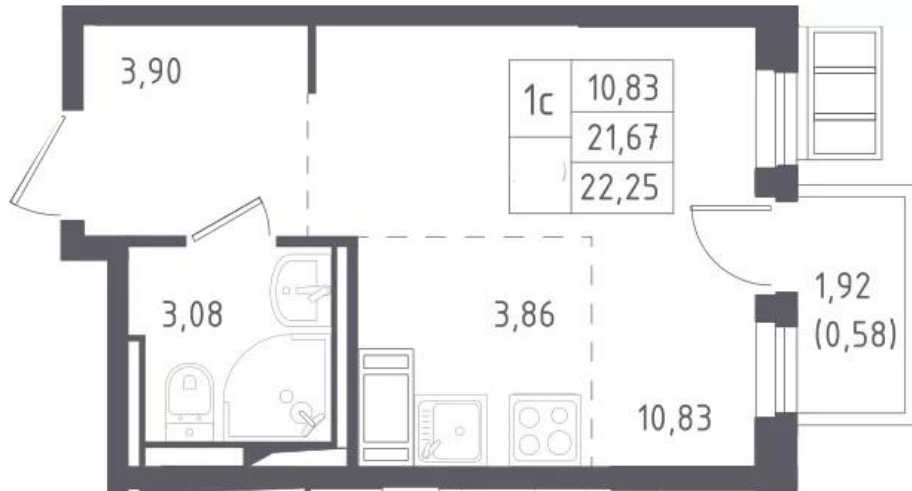

Планировки

Студия

от **5 763 312**

Количество комнат	Студия
Общая площадь	21.67 м ²
Стоимость за м ²	руб. 265 958
Жилая площадь	14.69 м ²
Этаж	11
Этажей в доме	12
Тип санузла	Совмещенный

Планировки

1-к.квартира

от **6 909 572**

Количество комнат	1
Общая площадь	33,83 м ²
Стоимость за м ²	руб. 204 244
Жилая площадь	10,36 м ²
Площадь кухни	15 м ²
Этаж	6
Этажей в доме	12
Тип санузла	Совмещенный

Планировки

2-к.квартира

от **10 734 499**

Количество комнат	2
Общая площадь	51.22 м ²
Стоимость за м ²	руб. 209 576
Жилая площадь	27.66 м ²
Площадь кухни	10.17 м ²
Этаж	17
Этажей в доме	17
Тип санузла	Совмещенный

Планировки

4-к.квартира

от 15 414 491

Количество комнат	4
Общая площадь	86.46 м ²
Стоимость за м ²	руб. 178 285
Жилая площадь	46.08 м ²
Площадь кухни	18.44 м ²
Этаж	17
Этажей в доме	17
Тип санузла	3

Специалист по недвижимости

Янковский Роман Александрович