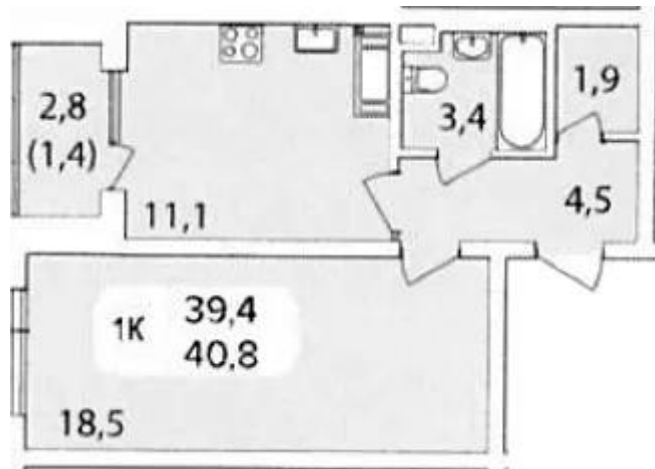

Название ЖК: **Зеленая вертикаль**
Класс жилья: **Комфорт**

Год постройки: **2023 г.**

Планировки

1-к.квартира, 35 м², 11 эт.

от 12 600 000

Количество комнат	1
Общая площадь	35 м ²
Стоимость за м ²	руб. 360 000
Жилая площадь	13.6 м ²
Площадь кухни	11.5 м ²
Этаж	11
Этажей в доме	26
Тип санузла	Совмещенный

Планировки

2-к.квартира, 56.3 м², 25 эт.

от 16 473 000

Количество комнат	2
Общая площадь	56.3 м ²
Стоимость за м ²	руб. 292 593
Жилая площадь	32.6 м ²
Площадь кухни	10.7 м ²
Этаж	25
Этажей в доме	26
Тип санузла	Раздельный

Планировки

1-к.квартира, 39.4 м², 24 эт.

от 14 261 400

Количество комнат	1
Общая площадь	39.4 м ²
Стоимость за м ²	руб. 361 964
Жилая площадь	18.5 м ²
Площадь кухни	11.1 м ²
Этаж	24
Этажей в доме	26
Тип санузла	Совмещенный