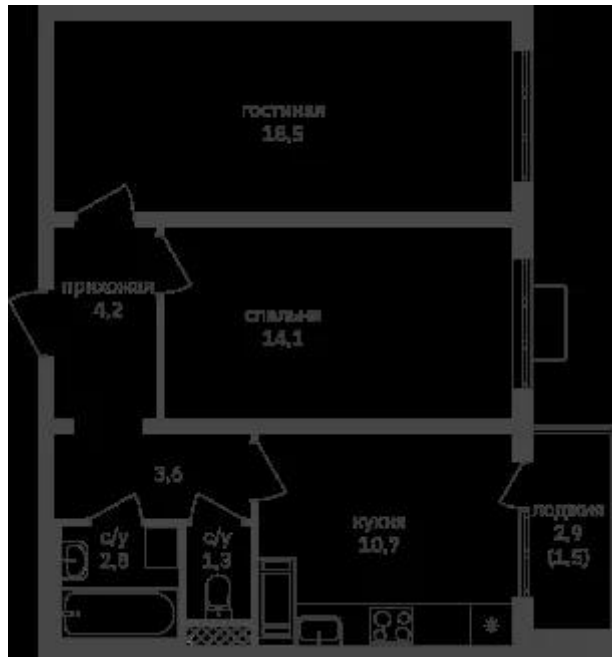

Название ЖК: **Зеленая вертикаль**
Класс жилья: **Комфорт**

Год постройки: **2023 г.**

Планировки

1-к.квартира, 35 м², 11 эт.

от 12 600 000

Количество комнат	1
Общая площадь	35 м ²
Стоимость за м ²	руб. 360 000
Жилая площадь	13.6 м ²
Площадь кухни	11.5 м ²
Этаж	11
Этажей в доме	26
Тип санузла	Совмещенный

Планировки

2-к.квартира, 56.3 м², 25 эт.

от 16 473 000

Количество комнат	2
Общая площадь	56.3 м ²
Стоимость за м ²	руб. 292 593
Жилая площадь	32.6 м ²
Площадь кухни	10.7 м ²
Этаж	25
Этажей в доме	26
Тип санузла	Раздельный

Планировки

1-к.квартира, 39.4 м², 24 эт.

от 14 261 400

Количество комнат	1
Общая площадь	39.4 м ²
Стоимость за м ²	руб. 361 964
Жилая площадь	18.5 м ²
Площадь кухни	11.1 м ²
Этаж	24
Этажей в доме	26
Тип санузла	Совмещенный