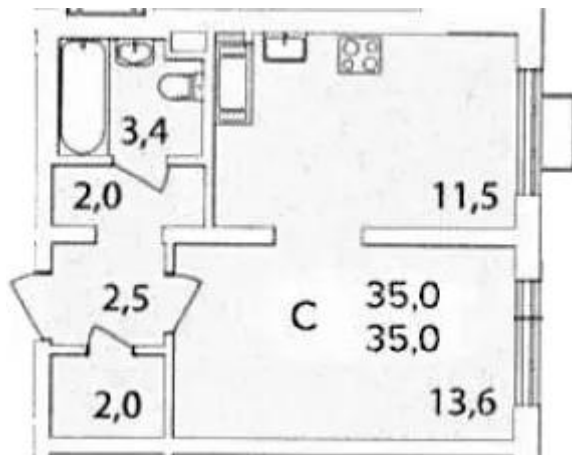

Название ЖК: **Зеленая вертикаль**
Класс жилья: **Комфорт**

Год постройки: **2023 г.**

Планировки

1-к.квартира, 35 м², 11 эт.

от 12 600 000

Количество комнат	1
Общая площадь	35 м ²
Стоимость за м ²	руб. 360 000
Жилая площадь	13.6 м ²
Площадь кухни	11.5 м ²
Этаж	11
Этажей в доме	26
Тип санузла	Совмещенный

Планировки

2-к.квартира, 56.3 м², 25 эт.

от 16 473 000

Количество комнат	2
Общая площадь	56.3 м ²
Стоимость за м ²	руб. 292 593
Жилая площадь	32.6 м ²
Площадь кухни	10.7 м ²
Этаж	25
Этажей в доме	26
Тип санузла	Раздельный

Планировки

1-к.квартира, 39.4 м², 24 эт.

от 14 261 400

Количество комнат	1
Общая площадь	39.4 м ²
Стоимость за м ²	руб. 361 964
Жилая площадь	18.5 м ²
Площадь кухни	11.1 м ²
Этаж	24
Этажей в доме	26
Тип санузла	Совмещенный