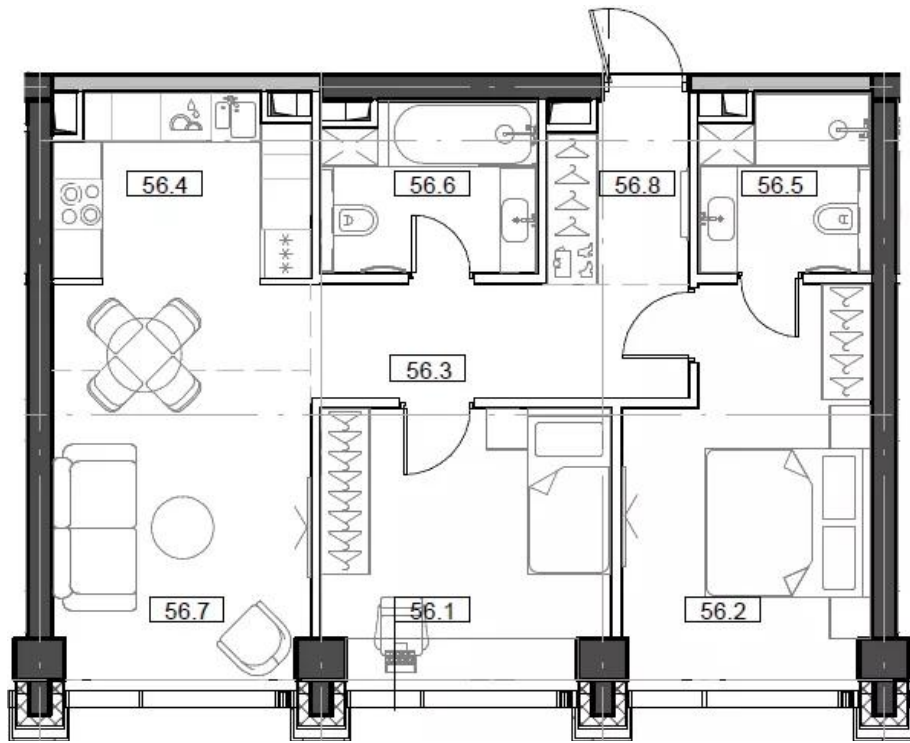

Название ЖК: **MOD**
Класс жилья: **Комфорт**

Год постройки: **2025 г.**

Студия

от **17 968 257**

Количество комнат	Студия
Общая площадь	29.31 м ²
Стоимость за м ²	руб. 613 042
Жилая площадь	20.51 м ²
Этаж	7
Этажей в доме	55
Тип санузла	Совмещенный

Планировки

1-к.квартира

от **23 081 760**

Количество комнат	1
Общая площадь	42.12 м ²
Стоимость за м ²	руб. 548 000
Жилая площадь	15.06 м ²
Площадь кухни	16.56 м ²
Этаж	3
Этажей в доме	55
Тип санузла	Совмещенный

Планировки

2-к.квартира

от **34 800 084**

Количество комнат	2
Общая площадь	64.93 м ²
Стоимость за м ²	руб. 535 963
Жилая площадь	24.05 м ²
Площадь кухни	21.45 м ²
Этаж	19
Этажей в доме	55
Тип санузла	3

Планировки