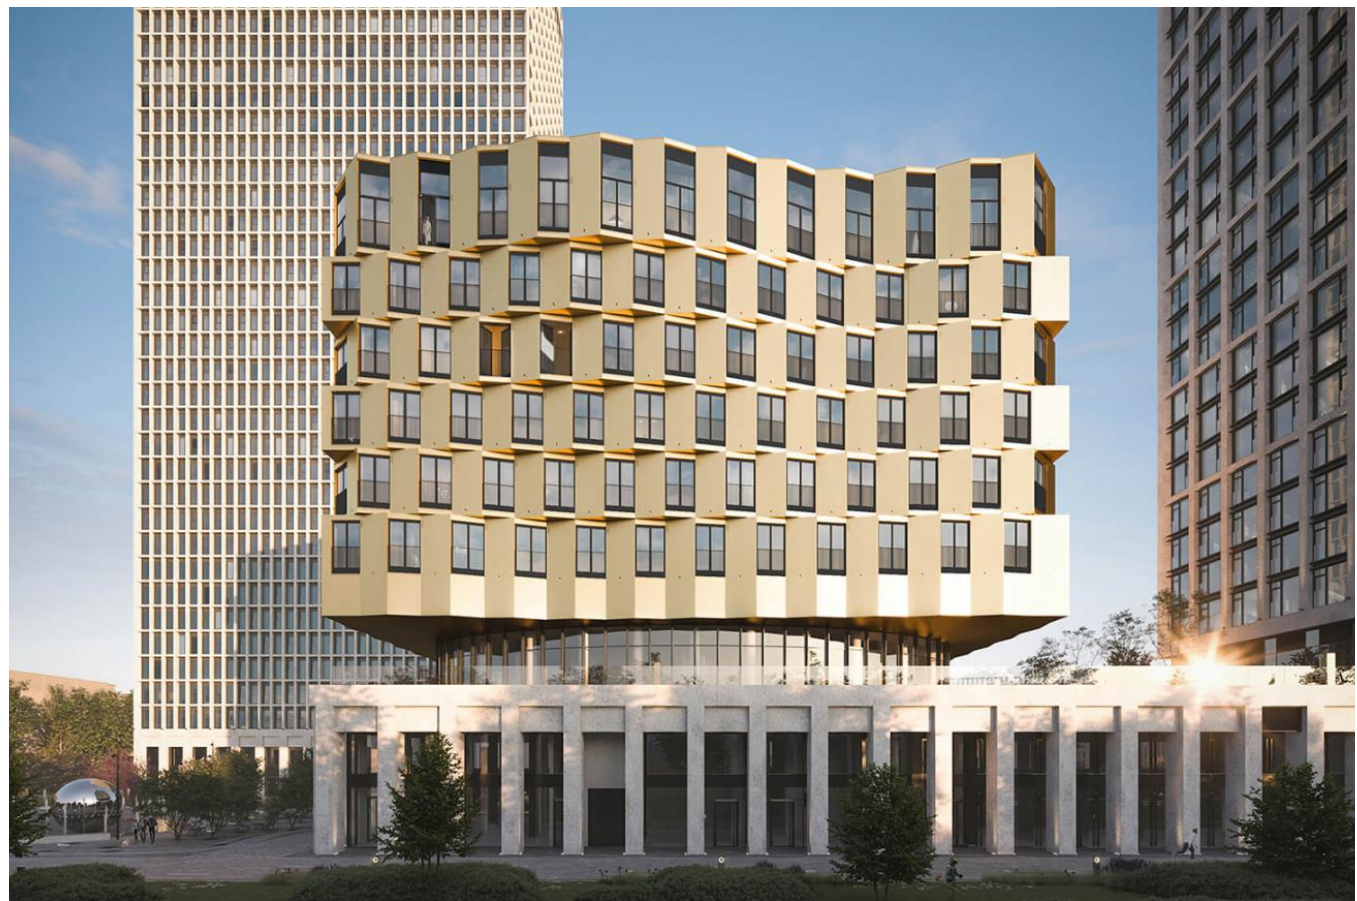

Продажа

MOD

Москва, Марьина роща
ул 4-я Марьиной Рощи,

- 📍 Марьина Роща
- 📍 Рижская
- 📍 Марьина Роща

🏠 руб. **17 968 257**

Жилой комплекс состоит из 3 башен высотой в 44-55 этажей: Mod.D, Mod.C, Mod.M. А также 2 клубных дома высотой в 9 этажей: Mod.R, Mod.S, первые 3 этажа которых являются стилобатом с коммерческими помещениями. Фасады выполнены из натуральной камня на уровне 1-го этажа, пластин из анодированного алюминия под золото и медь. В лобби сделана дизайнерская отделка, материал отделки интерьеров и стойки ресепшн — натуральный камень. В холле расположены лапомойки для животных, колясочные, гостевые санузлы, точки зарядки для гаджетов, различные зоны ожидания и времяпрепровождения.

Жилой комплекс расположен в историческом районе Москвы — Марьино Роща. Инфраструктура развита, в шаговой доступности: школы, детские сады, салоны красоты, поликлиники. До метро «Марьино Роща» и парка «Фестивальный» — 5 минут пешком.