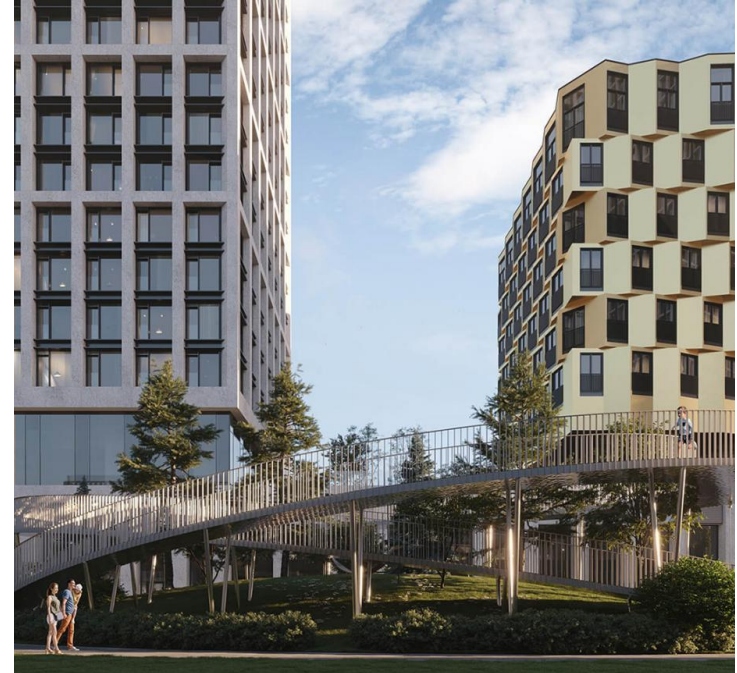

Продажа

MOD

Москва, Марьина роща
ул 4-я Марьиной Рощи,

-  Марьина Роща
-  Рижская
-  Марьина Роща

 руб. **17 968 257**

Жилой комплекс состоит из 3 башен высотой в 44-55 этажей: Mod.D, Mod.C, Mod.M. А также 2 клубных дома высотой в 9 этажей: Mod.R, Mod.S, первые 3 этажа которых являются стилобатом с коммерческими помещениями. Фасады выполнены из натурального камня на уровне 1-го этажа, пластин из анодированного алюминия под золото и медь. В лобби сделана дизайнерская отделка, материал отделки интерьеров и стойки ресепшн — натуральный камень. В холле расположены лапомойки для животных, колясочные, гостевые санузлы, точки зарядки для гаджетов, различные зоны ожидания и времяпрепровождения.

Жилой комплекс расположен в историческом районе Москвы — Марьино Роща. Инфраструктура развита, в шаговой доступности: школы, детские сады, салоны красоты, поликлиники. До метро «Марьино Роща» и парка «Фестивальный» — 5 минут пешком.