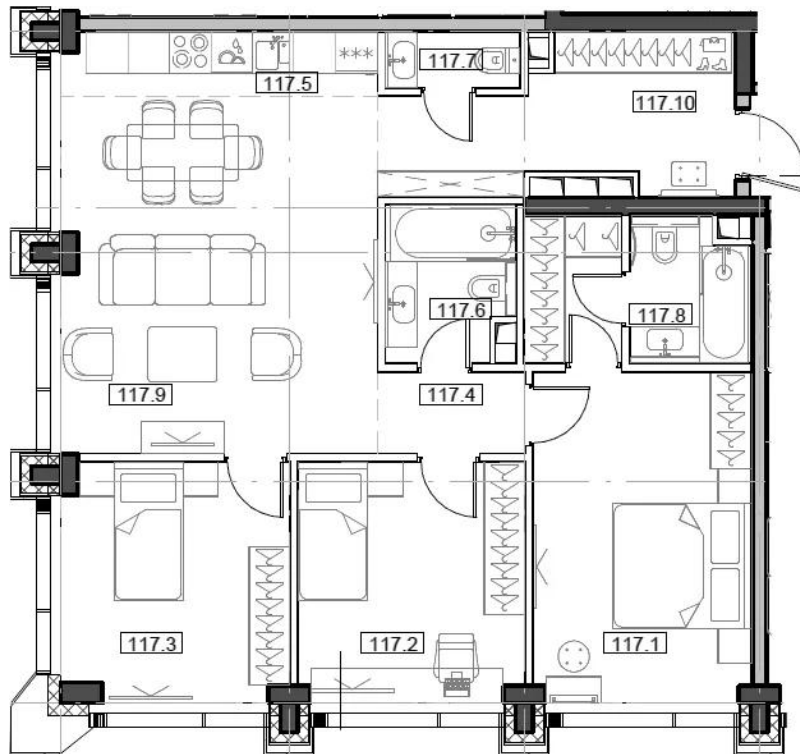

Планировки

1-к.квартира

от **23 081 760**

Количество комнат	1
Общая площадь	42.12 м ²
Стоимость за м ²	руб. 548 000
Жилая площадь	15.06 м ²
Площадь кухни	16.56 м ²
Этаж	3
Этажей в доме	55
Тип санузла	Совмещенный

Планировки

2-к.квартира

от **34 800 084**

Количество комнат	2
Общая площадь	64.93 м ²
Стоимость за м ²	руб. 535 963
Жилая площадь	24.05 м ²
Площадь кухни	21.45 м ²
Этаж	19
Этажей в доме	55
Тип санузла	3

Планировки

3-к.квартира

от 45 182 190

Количество комнат	3
Общая площадь	88.35 м ²
Стоимость за м ²	руб. 511 400
Жилая площадь	37.45 м ²
Площадь кухни	27.58 м ²
Этаж	38
Этажей в доме	55
Тип санузла	3

Планировки

4-к.квартира от 58 650 402

Количество комнат	4
Общая площадь	112.51 м ²
Стоимость за м ²	руб. 521 291
Жилая площадь	44.27 м ²
Площадь кухни	32.54 м ²
Этаж	48
Этажей в доме	55
Тип санузла	3

Специалист по недвижимости

Янковский Роман Александрович