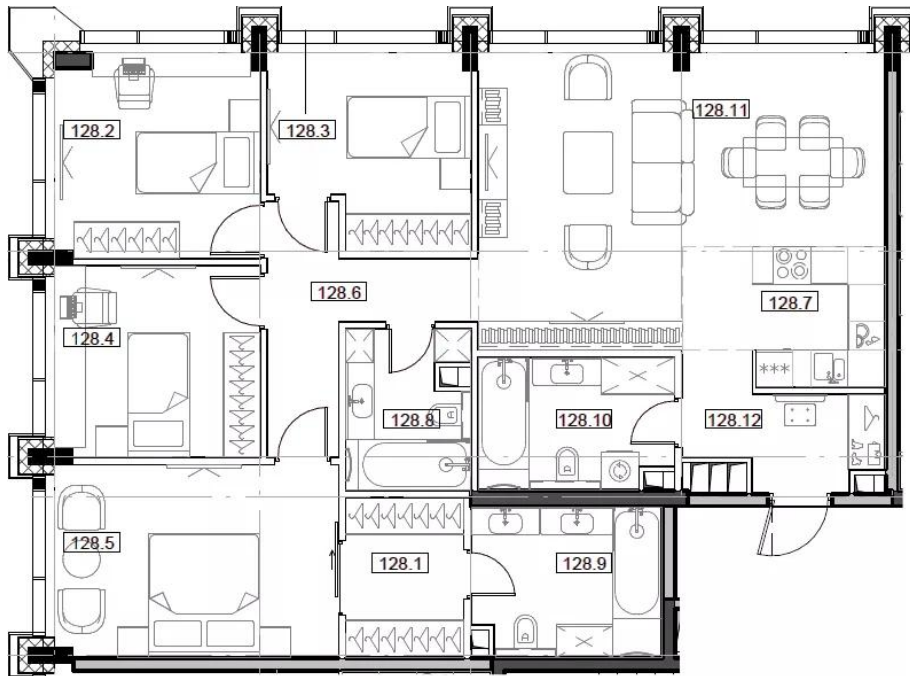

Планировки

1-к.квартира

от **23 081 760**

Количество комнат	1
Общая площадь	42.12 м ²
Стоимость за м ²	руб. 548 000
Жилая площадь	15.06 м ²
Площадь кухни	16.56 м ²
Этаж	3
Этажей в доме	55
Тип санузла	Совмещенный

Планировки

2-к.квартира

от **34 800 084**

Количество комнат	2
Общая площадь	64.93 м ²
Стоимость за м ²	руб. 535 963
Жилая площадь	24.05 м ²
Площадь кухни	21.45 м ²
Этаж	19
Этажей в доме	55
Тип санузла	3

Планировки

3-к.квартира

от 45 182 190

Количество комнат	3
Общая площадь	88.35 м ²
Стоимость за м ²	руб. 511 400
Жилая площадь	37.45 м ²
Площадь кухни	27.58 м ²
Этаж	38
Этажей в доме	55
Тип санузла	3

Планировки

4-к.квартира от 58 650 402

Количество комнат	4
Общая площадь	112.51 м ²
Стоимость за м ²	руб. 521 291
Жилая площадь	44.27 м ²
Площадь кухни	32.54 м ²
Этаж	48
Этажей в доме	55
Тип санузла	3

Специалист по недвижимости

Янковский Роман Александрович