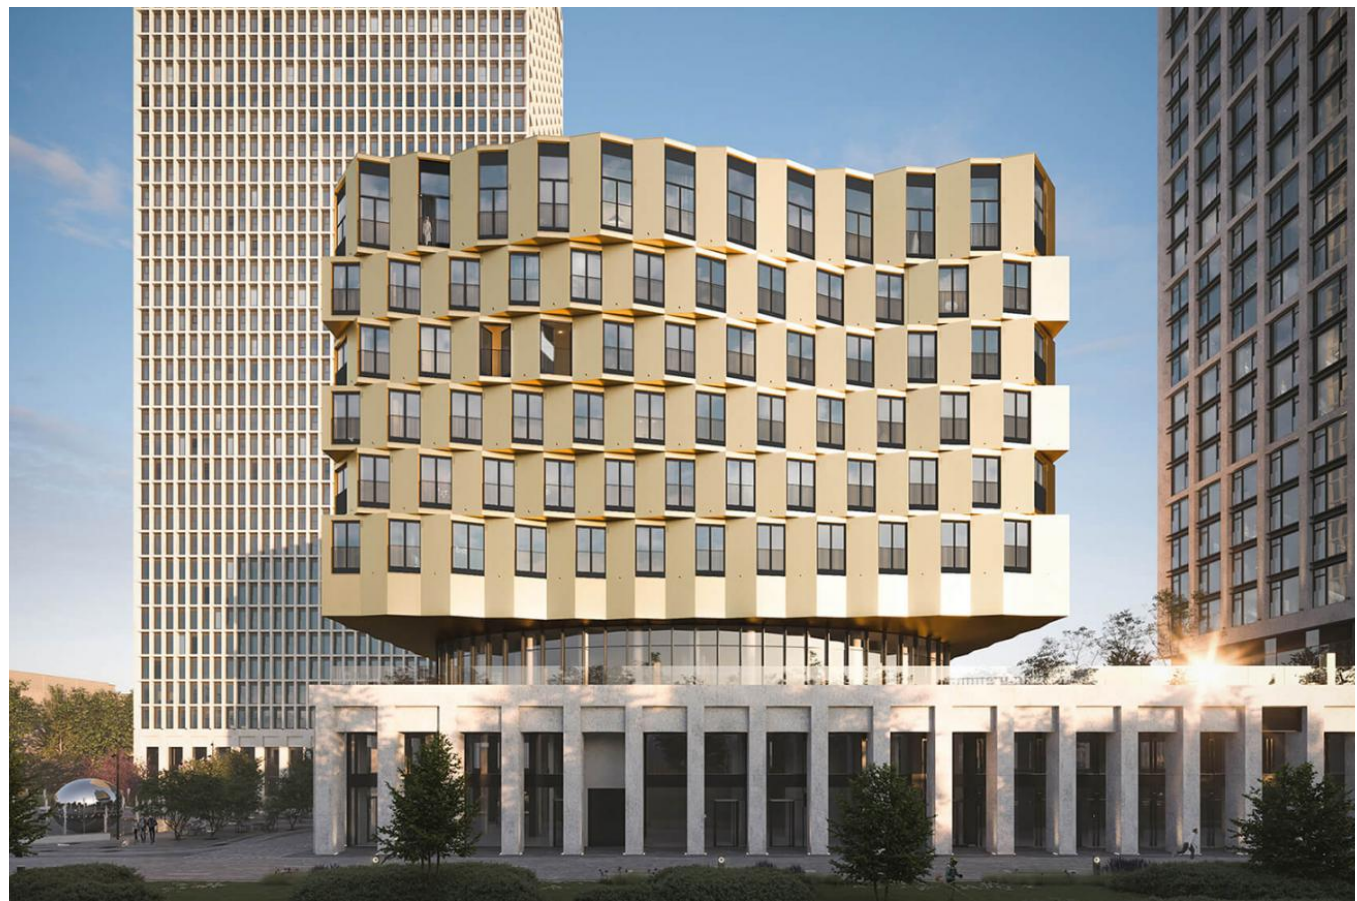

Продажа

MOD

Москва, Марьина роща
ул 4-я Марьиной Рощи,

-  Марьина Роща
-  Рижская
-  Марьина Роща

 руб. **17 968 257**

Жилой комплекс состоит из 3 башен высотой в 44-55 этажей: Mod.D, Mod.C, Mod.M. А также 2 клубных дома высотой в 9 этажей: Mod.R, Mod.S, первые 3 этажа которых являются стилобатом с коммерческими помещениями. Фасады выполнены из натурального камня на уровне 1-го этажа, пластин из анодированного алюминия под золото и медь. В лобби сделана дизайнерская отделка, материал отделки интерьеров и стойки ресепшн — натуральный камень. В холле расположены лапомойки для животных, колясочные, гостевые санузлы, точки зарядки для гаджетов, различные зоны ожидания и времяпрепровождения.

Жилой комплекс расположен в историческом районе Москвы — Марьино Роща. Инфраструктура развита, в шаговой доступности: школы, детские сады, салоны красоты, поликлиники. До метро «Марьино Роща» и парка «Фестивальный» — 5 минут пешком.