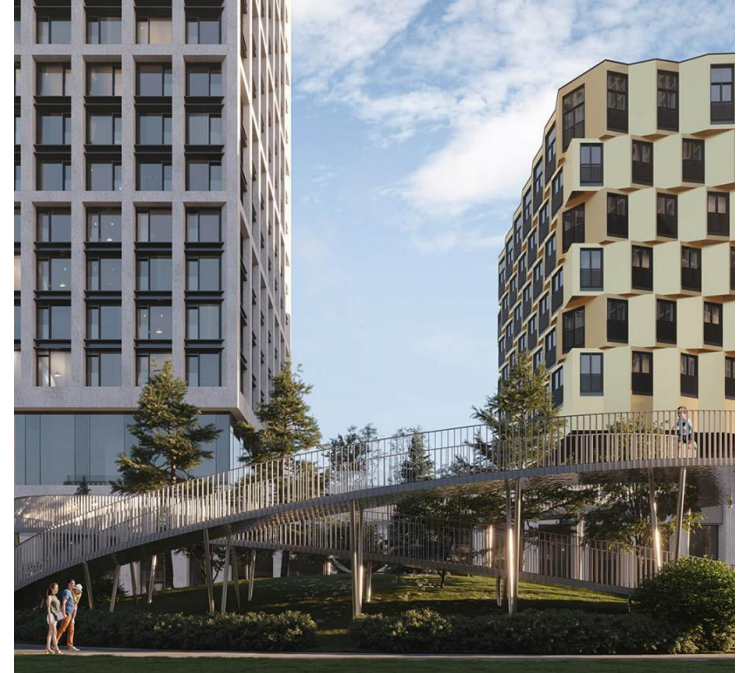

Продажа

MOD

Москва, Марьина роща
ул 4-я Марьиной Рощи,

- 📍 Марьина Роща
- 📍 Рижская
- 📍 Марьина Роща

🏠 руб. **17 968 257**

Жилой комплекс состоит из 3 башен высотой в 44-55 этажей: Mod.D, Mod.C, Mod.M. А также 2 клубных дома высотой в 9 этажей: Mod.R, Mod.S, первые 3 этажа которых являются стилобатом с коммерческими помещениями. Фасады выполнены из натуральной камня на уровне 1-го этажа, пластин из анодированного алюминия под золото и медь. В лобби сделана дизайнерская отделка, материал отделки интерьеров и стойки ресепшн — натуральный камень. В холле расположены лапомойки для животных, колясочные, гостевые санузлы, точки зарядки для гаджетов, различные зоны ожидания и времяпрепровождения.

Жилой комплекс расположен в историческом районе Москвы — Марьино Роща. Инфраструктура развита, в шаговой доступности: школы, детские сады, салоны красоты, поликлиники. До метро «Марьино Роща» и парка «Фестивальный» — 5 минут пешком.