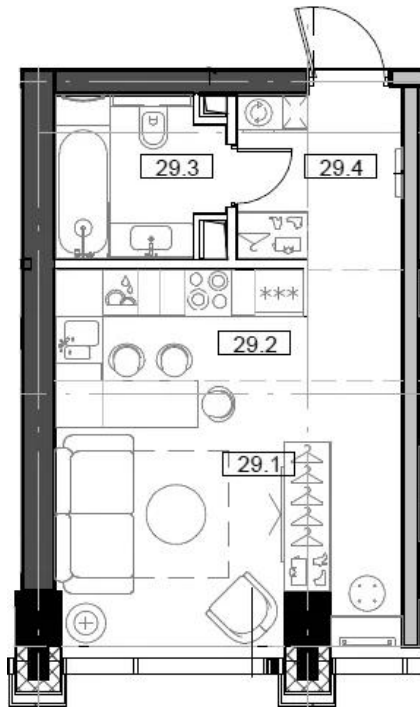

Название ЖК: **MOD**
Класс жилья: **Комфорт**

Год постройки: **2025 г.**

Студия

от **17 968 257**

Количество комнат	Студия
Общая площадь	29.31 м ²
Стоимость за м ²	руб. 613 042
Жилая площадь	20.51 м ²
Этаж	7
Этажей в доме	55
Тип санузла	Совмещенный

Планировки

1-к.квартира

от **23 081 760**

Количество комнат	1
Общая площадь	42.12 м ²
Стоимость за м ²	руб. 548 000
Жилая площадь	15.06 м ²
Площадь кухни	16.56 м ²
Этаж	3
Этажей в доме	55
Тип санузла	Совмещенный