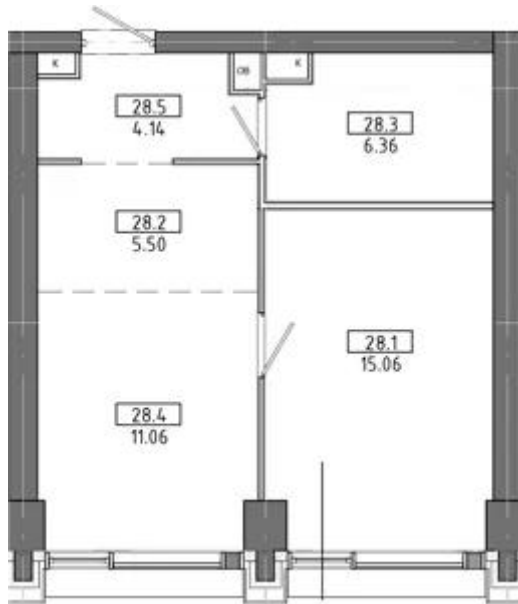

Название ЖК: **MOD**
Класс жилья: **Комфорт**

Год постройки: **2025 г.**

Студия

от **17 968 257**

Количество комнат	Студия
Общая площадь	29.31 м ²
Стоимость за м ²	руб. 613 042
Жилая площадь	20.51 м ²
Этаж	7
Этажей в доме	55
Тип санузла	Совмещенный

Планировки

1-к.квартира

от **23 081 760**

Количество комнат	1
Общая площадь	42.12 м ²
Стоимость за м ²	руб. 548 000
Жилая площадь	15.06 м ²
Площадь кухни	16.56 м ²
Этаж	3
Этажей в доме	55
Тип санузла	Совмещенный

Планировки

2-к.квартира

от **34 800 084**

Количество комнат	2
Общая площадь	64.93 м ²
Стоимость за м ²	руб. 535 963
Жилая площадь	24.05 м ²
Площадь кухни	21.45 м ²
Этаж	19
Этажей в доме	55
Тип санузла	3

Планировки