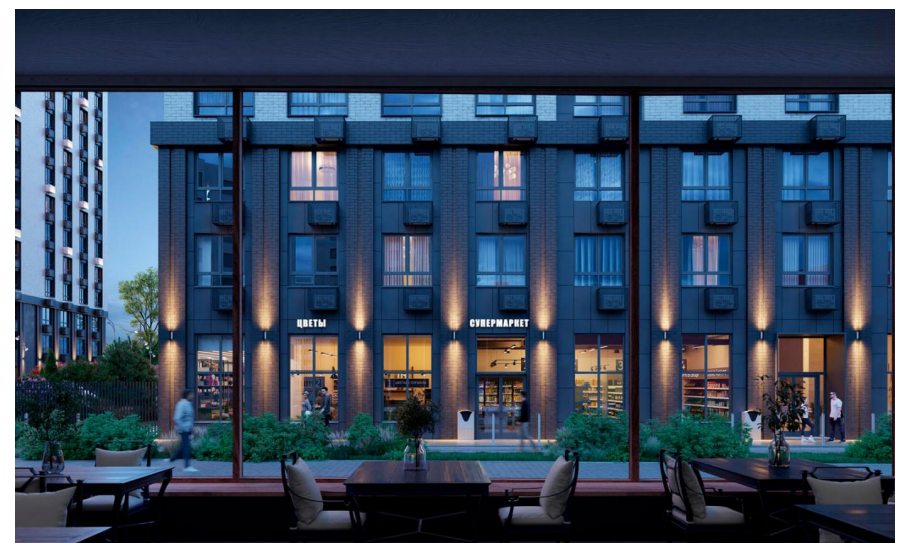

Продажа

КИТ

Москва,

Московская обл, г Мытищи, Новомытищинский пр-кт

🏠 Медведково

💎 руб. **9 410 242**

Проект представляет собой 2 корпуса высотой в 25 этажей, которые образуют единую частную территорию. Архитектурный облик жилого комплекса выполнен в современном минималистичном стиле. Фасад спроектирован в натуральной природной светлой и серой палитре. Во всех домах сделаны дизайнерские входные группы, выполненные в минималистичном стиле с элементами эко-декора. Двери в подъезды имеют максимальное остекление, а в просторных светлых лобби расположена уютная гостевая зона с мебелью плавных форм. В комплексе предложено множество планировочных решений: в наличии квартиры, как классического типа, так и европланировки общей площадью от 20 до 93 кв.м. Все помещения имеют классическую прямоугольную форму. Большинство планировочных решений позволяют обустроить выделенную гардеробную зону. Отличительной особенностью жилого комплекса является увеличенная площадь остекления квартир. Придомовая территория представляет собой концептуальный проект с элементами морской тематики. На территории комплекса реализована концепция двор без машин и безбарьерная среда, ведется круглосуточное видеонаблюдение. Для автовладельцев предусмотрен двухуровневый подземный паркинг на 394 места. Во дворе выполнен ландшафтный дизайн. На закрытой территории размещены спортивные площадки, детские игровые комплексы, места для отдыха взрослых, Work out зона и малые архитектурные формы. Жилой комплекс располагается в самом центре города Мытищи. В пешей доступности находятся Пироговский и Русаковский парки. Метро «Медведково» находится в 20 минутах транспортом.

Название ЖК: **КИТ**
Класс жилья: **Комфорт**

Год постройки: **2023 г.**

Гимназия № 16,
корпус № 1

В. ИМ. Г.Т.
ТИКОВА

Селигерский пр-д

Храм Рождества
Христова

Красный кит

Колбасофф