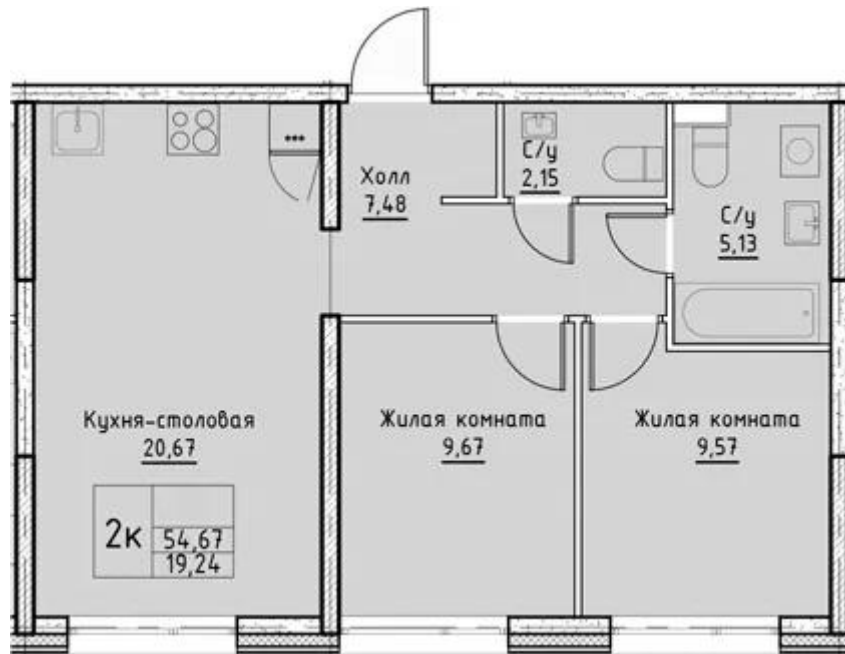

Новомытищинский просп.

Sherwood

ул. Воровск

Планировки

1-к.квартира

от **9 410 242**

Количество комнат	1
Общая площадь	36.08 м ²
Стоимость за м ²	руб. 260 816
Жилая площадь	11 м ²
Площадь кухни	17.24 м ²
Этаж	15
Этажей в доме	25
Тип санузла	Совмещенный

Планировки

2-к.квартира

от 12 631 915

Количество комнат	2
Общая площадь	54.67 м ²
Стоимость за м ²	руб. 231 058
Жилая площадь	19.24 м ²
Площадь кухни	20.67 м ²
Этаж	6
Этажей в доме	25
Тип санузла	3

Специалист по недвижимости