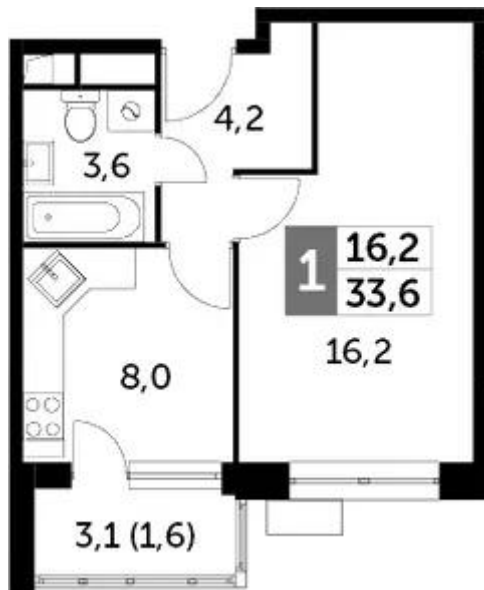

Название ЖК: **Датский Квартал**
Класс жилья: **Комфорт**

Год постройки: **2023 г.**

Студия

от **6 635 850**

Количество комнат	Студия
Общая площадь	26 м ²
Стоимость за м ²	руб. 255 225
Жилая площадь	20.1 м ²
Этаж	12
Этажей в доме	22
Тип санузла	Совмещенный

Планировки

1-к.квартира

от **7 522 425**

Количество комнат	1
Общая площадь	32 м ²
Стоимость за м ²	руб. 235 076
Жилая площадь	16.2 м ²
Площадь кухни	8 м ²
Этаж	8
Этажей в доме	9
Тип санузла	Совмещенный

Планировки

2-к.квартира

от **10 400 790**

Количество комнат	2
Общая площадь	49.7 м ²
Стоимость за м ²	руб. 209 271
Жилая площадь	28.5 м ²
Площадь кухни	9.1 м ²
Этаж	7
Этажей в доме	9
Тип санузла	Раздельный

Планировки

3-к.квартира

от 14 593 140

Количество комнат	3
Общая площадь	73,5 м ²
Стоимость за м ²	руб. 198 546
Жилая площадь	44,8 м ²
Площадь кухни	11,7 м ²
Этаж	2
Этажей в доме	9
Тип санузла	3

Специалист по недвижимости