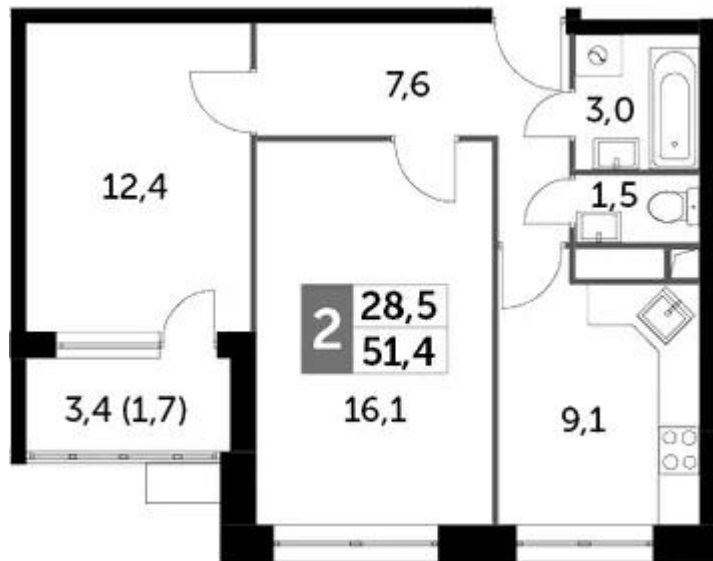

Название ЖК: **Датский Квартал**
Класс жилья: **Комфорт**

Год постройки: **2023 г.**

Студия

от **6 635 850**

Количество комнат	Студия
Общая площадь	26 м ²
Стоимость за м ²	руб. 255 225
Жилая площадь	20.1 м ²
Этаж	12
Этажей в доме	22
Тип санузла	Совмещенный

Планировки

1-к.квартира

от **7 522 425**

Количество комнат	1
Общая площадь	32 м ²
Стоимость за м ²	руб. 235 076
Жилая площадь	16.2 м ²
Площадь кухни	8 м ²
Этаж	8
Этажей в доме	9
Тип санузла	Совмещенный

Планировки

2-к.квартира

от **10 400 790**

Количество комнат	2
Общая площадь	49.7 м ²
Стоимость за м ²	руб. 209 271
Жилая площадь	28.5 м ²
Площадь кухни	9.1 м ²
Этаж	7
Этажей в доме	9
Тип санузла	Раздельный

Планировки

3-к.квартира

от 14 593 140

Количество комнат	3
Общая площадь	73,5 м ²
Стоимость за м ²	руб. 198 546
Жилая площадь	44,8 м ²
Площадь кухни	11,7 м ²
Этаж	2
Этажей в доме	9
Тип санузла	3

Специалист по недвижимости