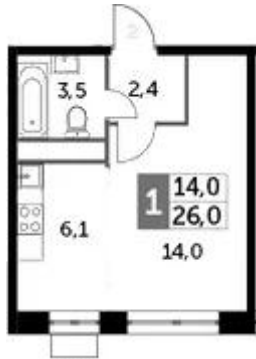

Название ЖК: **Датский Квартал**
Класс жилья: **Комфорт**

Год постройки: **2023 г.**

Студия

от **6 635 850**

Количество комнат	Студия
Общая площадь	26 м ²
Стоимость за м ²	руб. 255 225
Жилая площадь	20.1 м ²
Этаж	12
Этажей в доме	22
Тип санузла	Совмещенный

Планировки

1-к.квартира

от **7 522 425**

Количество комнат	1
Общая площадь	32 м ²
Стоимость за м ²	руб. 235 076
Жилая площадь	16.2 м ²
Площадь кухни	8 м ²
Этаж	8
Этажей в доме	9
Тип санузла	Совмещенный

Планировки

2-к.квартира

от **10 400 790**

Количество комнат	2
Общая площадь	49.7 м ²
Стоимость за м ²	руб. 209 271
Жилая площадь	28.5 м ²
Площадь кухни	9.1 м ²
Этаж	7
Этажей в доме	9
Тип санузла	Раздельный

Планировки

3-к.квартира

от 14 593 140

Количество комнат	3
Общая площадь	73,5 м ²
Стоимость за м ²	руб. 198 546
Жилая площадь	44,8 м ²
Площадь кухни	11,7 м ²
Этаж	2
Этажей в доме	9
Тип санузла	3

Специалист по недвижимости