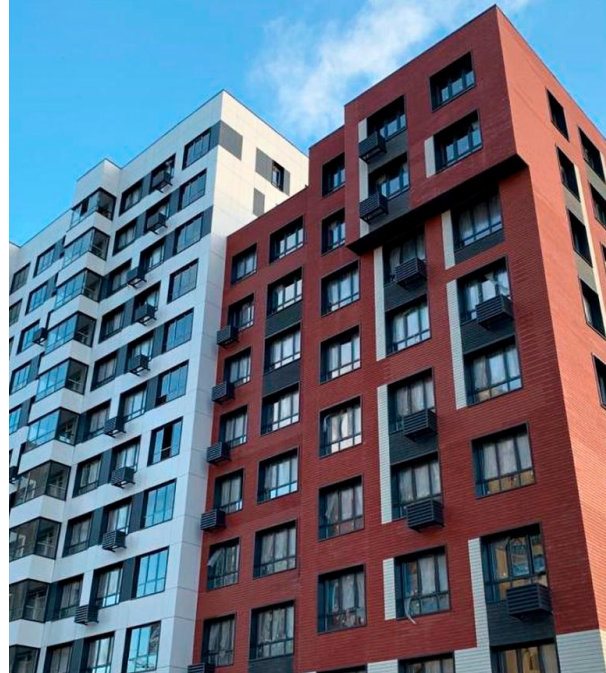

Продажа

Датский Квартал

Москва,

Московская обл, г Мытищи, поселок Нагорное,
ул Полковника Романова

- 🏠 Бибирево
- 🏠 Алтуфьево
- 🏠 Медведково

💎 руб. **6 635 850**

Жилой комплекс включает в себя строительство детского сада на 510 мест, общеобразовательной школы на 1100 учащихся. Кроме того, на территории комплекса будет построен медицинский центр, рассчитанный на 140 посещений в смену. На первых этажах жилых домов откроются магазины, салоны красоты, точки бытовых услуг, аптеки и кафе. А две площади комплекса станут местом встреч и активного досуга для жителей и их гостей, настоящими центрами притяжения и местом проведения городских праздников, ярмарок и фестивалей. ЖК находится в пяти минутах транспортом от выезда на МКАД. Жителям комплекса доступны торговые центры и гипермаркеты вдоль кольцевой автодороги, а также школы, детские сады и магазины соседних Мытищ. Совсем рядом находится престижные детский сад и школа Финансовой академии РФ «Наследник».

Название ЖК: **Датский Квартал**
Класс жилья: **Комфорт**

Год постройки: **2023 г.**

Студия

от **6 635 850**

Количество комнат	Студия
Общая площадь	26 м ²
Стоимость за м ²	руб. 255 225
Жилая площадь	20.1 м ²
Этаж	12
Этажей в доме	22
Тип санузла	Совмещенный