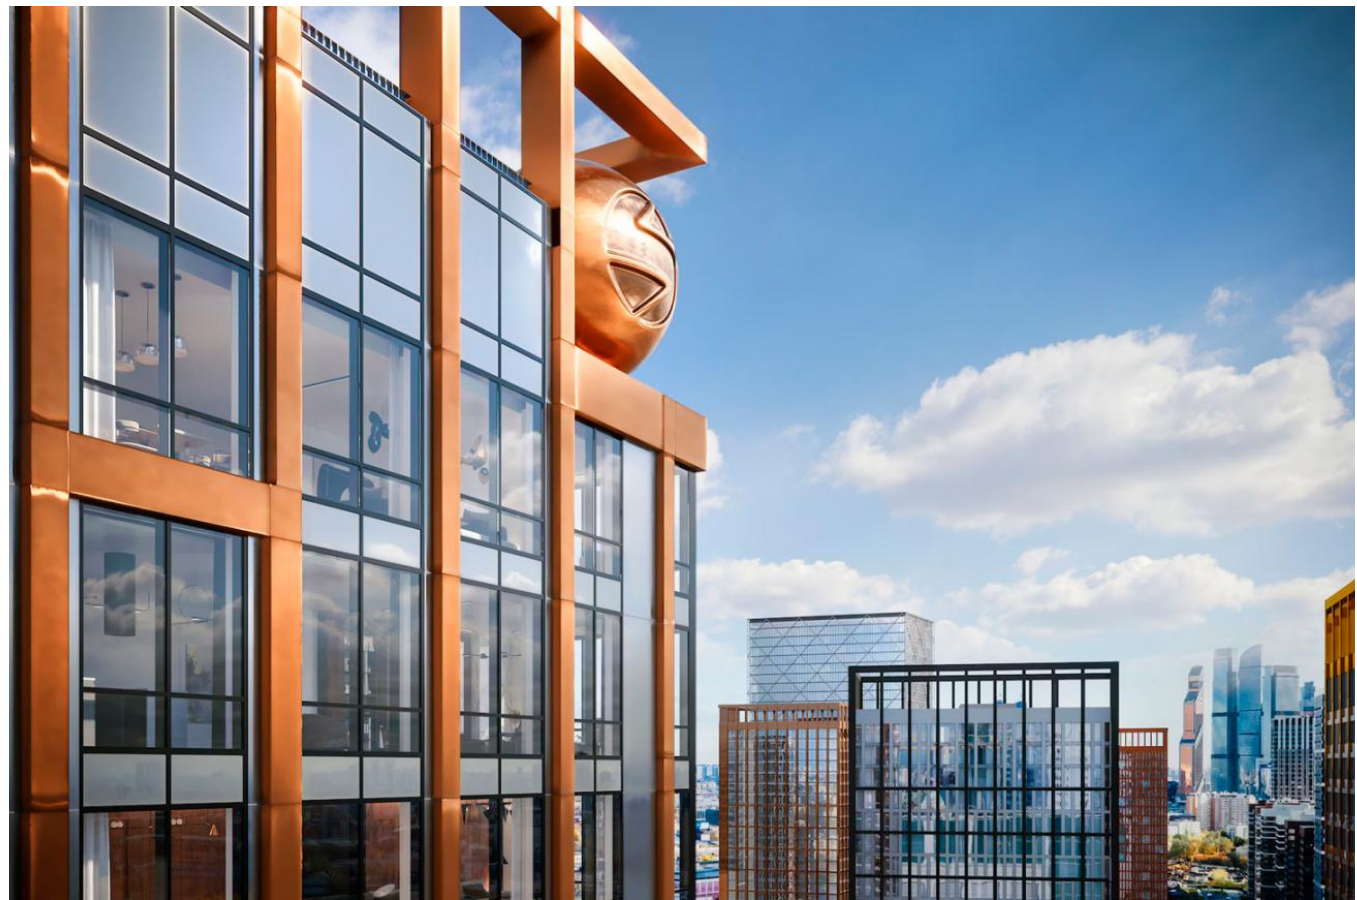

Продажа

Sydney City

Москва, Хорошёво-Мневники

Шелепихинская наб,

- 🚇 Хорошево
- 🚇 Шелепиха
- 🚇 Шелепиха

🏠 руб. **19 751 332**

Проект включает в себя 33 жилых корпуса переменной этажности. Каскадное расположение домов позволяет максимально обеспечить квартиры панорамными видами на центр города и Москва-сити. В основе проекта концепция Well-being, которая заботится о благополучии жильцов. Места общего пользования выполнены по индивидуальным дизайн проектам. Покупателям в ЖК предложено множество планировочных решений: в наличии квартиры, как классического типа, так и европланировки. Они сдаются без отделки, с подчистовой отделкой White box или с одним из 8 вариантов чистовой отделки от дизайн-бюро класса де-люкс. Во всех помещениях предусмотрена система «Умная квартира» для управления всеми приборами, электрикой и светом. Комплекс имеет собственную инфраструктуру: спортивные площадки, студии, SPA и медицинские учреждения, кафе и магазины. Предусмотрен выход на благоустроенную набережную Москва-реки. ЖК находится в районе Хорошево-Мневниках на улице Шеногина. В пешей доступности находится 7 природных парков. Метро «Шелепиха» находится в 20 минутах пешком от жилого квартала.

Название ЖК: **Sydney City**
Класс жилья: **Комфорт**

Год постройки: **2023 г.**

Студия

от **19 751 332**

Количество комнат	Студия
Общая площадь	32.4 м ²
Стоимость за м ²	руб. 609 609
Жилая площадь	23.4 м ²
Этаж	17
Этажей в доме	29
Тип санузла	Совмещенный