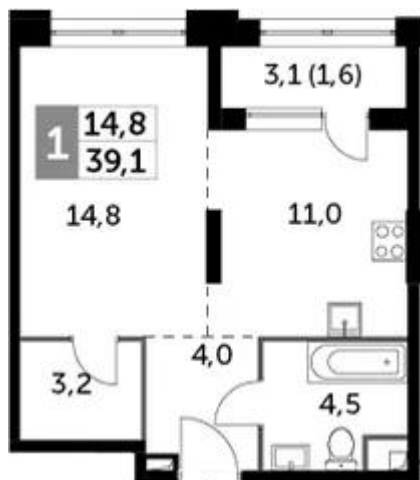

Название ЖК: **Sydney City**
Класс жилья: **Комфорт**

Год постройки: **2023 г.**

Студия

от **19 751 332**

Количество комнат	Студия
Общая площадь	32.4 м ²
Стоимость за м ²	руб. 609 609
Жилая площадь	23.4 м ²
Этаж	17
Этажей в доме	29
Тип санузла	Совмещенный

1-к.квартира

от **22 038 324**

Количество комнат	1
Общая площадь	37.5 м ²
Стоимость за м ²	руб. 587 689
Жилая площадь	14.8 м ²
Площадь кухни	11 м ²
Этаж	22
Этажей в доме	23
Тип санузла	Совмещенный

2-к.квартира

от **35 806 086**

Количество комнат	2
Общая площадь	61.8 м ²
Стоимость за м ²	руб. 579 387
Жилая площадь	28.6 м ²
Площадь кухни	12.2 м ²
Этаж	15
Этажей в доме	43
Тип санузла	3

3-к.квартира

от **45 113 187**

Количество комнат	3
Общая площадь	75.1 м ²
Стоимость за м ²	руб. 600 708
Жилая площадь	42.6 м ²
Площадь кухни	11.3 м ²
Этаж	2
Этажей в доме	43
Тип санузла	3

Специалист по недвижимости

Янковский Роман Александрович