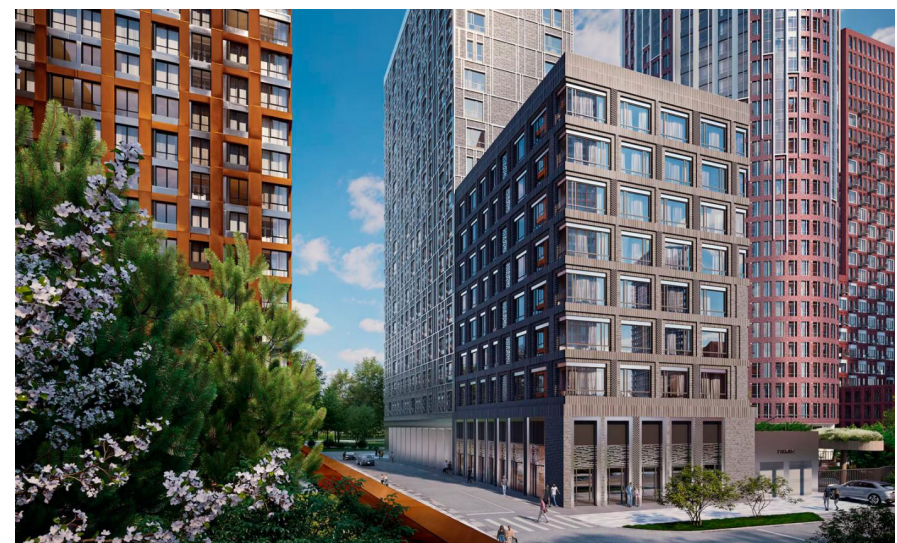

Продажа

Sydney City

Москва, Хорошёво-Мневники

Шелепихинская наб,

- 🚇 Хорошево
- 🚇 Шелепиха
- 🚇 Шелепиха

🏠 руб. **19 751 332**

Проект включает в себя 33 жилых корпуса переменной этажности. Каскадное расположение домов позволяет максимально обеспечить квартиры панорамными видами на центр города и Москва-сити. В основе проекта концепция Well-being, которая заботится о благополучии жильцов. Места общего пользования выполнены по индивидуальным дизайн проектам. Покупателям в ЖК предложено множество планировочных решений: в наличии квартиры, как классического типа, так и европланировки. Они сдаются без отделки, с подчистовой отделкой White box или с одним из 8 вариантов чистовой отделки от дизайн-бюро класса де-люкс. Во всех помещениях предусмотрена система «Умная квартира» для управления всеми приборами, электрикой и светом. Комплекс имеет собственную инфраструктуру: спортивные площадки, студии, SPA и медицинские учреждения, кафе и магазины. Предусмотрен выход на благоустроенную набережную Москва-реки. ЖК находится в районе Хорошево-Мневниках на улице Шеногина. В пешей доступности находится 7 природных парков. Метро «Шелепиха» находится в 20 минутах пешком от жилого квартала.

Название ЖК: **Sydney City**
Класс жилья: **Комфорт**

Год постройки: **2023 г.**

Студия

от **19 751 332**

Количество комнат	Студия
Общая площадь	32.4 м ²
Стоимость за м ²	руб. 609 609
Жилая площадь	23.4 м ²
Этаж	17
Этажей в доме	29
Тип санузла	Совмещенный