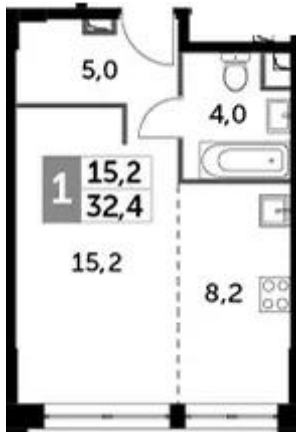

Название ЖК: **Sydney City**
Класс жилья: **Комфорт**

Год постройки: **2023 г.**

Студия

от **19 751 332**

Количество комнат	Студия
Общая площадь	32.4 м ²
Стоимость за м ²	руб. 609 609
Жилая площадь	23.4 м ²
Этаж	17
Этажей в доме	29
Тип санузла	Совмещенный

1-к.квартира

от **22 038 324**

Количество комнат	1
Общая площадь	37.5 м ²
Стоимость за м ²	руб. 587 689
Жилая площадь	14.8 м ²
Площадь кухни	11 м ²
Этаж	22
Этажей в доме	23
Тип санузла	Совмещенный

2-к.квартира

от **35 806 086**

Количество комнат	2
Общая площадь	61.8 м ²
Стоимость за м ²	руб. 579 387
Жилая площадь	28.6 м ²
Площадь кухни	12.2 м ²
Этаж	15
Этажей в доме	43
Тип санузла	3

3-к.квартира

от **45 113 187**

Количество комнат	3
Общая площадь	75.1 м ²
Стоимость за м ²	руб. 600 708
Жилая площадь	42.6 м ²
Площадь кухни	11.3 м ²
Этаж	2
Этажей в доме	43
Тип санузла	3

Специалист по недвижимости

Янковский Роман Александрович