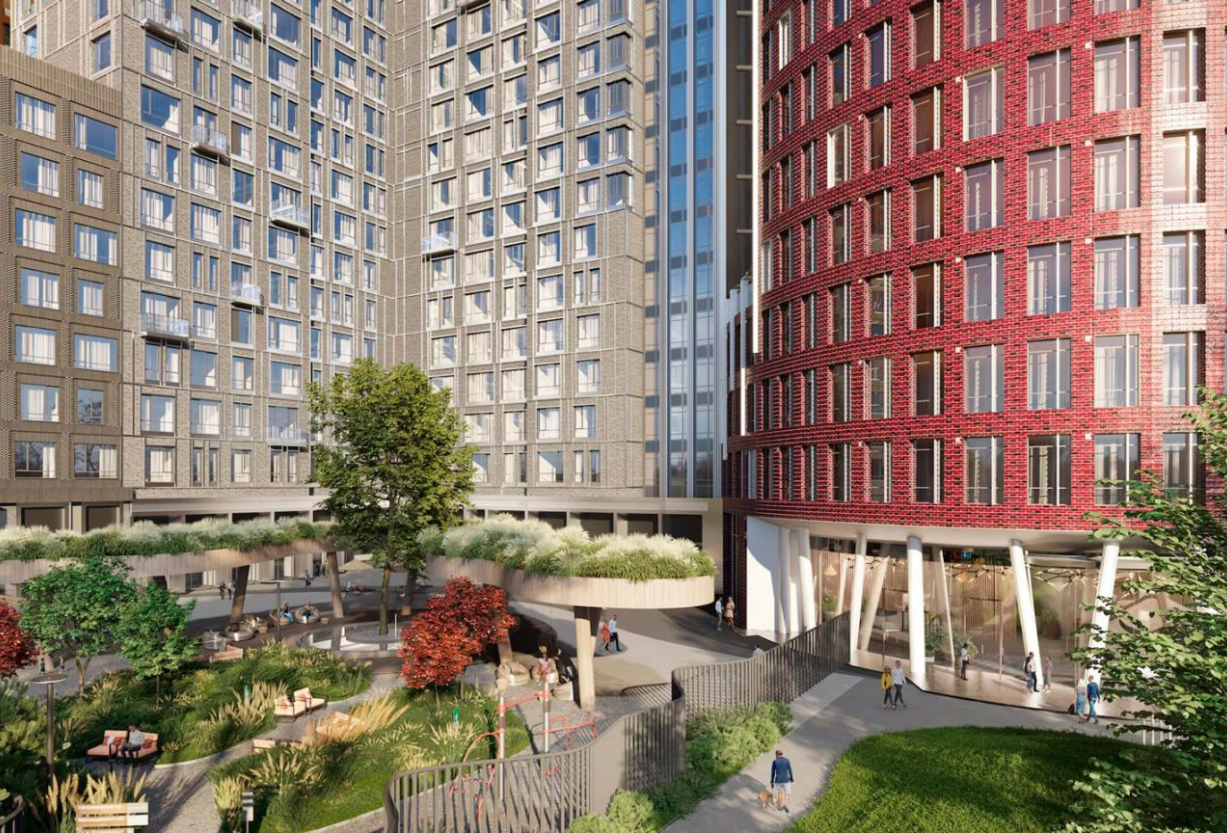

Продажа

Sydney City

Москва, Хорошёво-Мневники

Шелепихинская наб,

- 🚇 Хорошево
- 🚇 Шелепиха
- 🚇 Шелепиха

🏠 руб. **19 751 332**

Проект включает в себя 33 жилых корпуса переменной этажности. Каскадное расположение домов позволяет максимально обеспечить квартиры панорамными видами на центр города и Москва-сити. В основе проекта концепция Well-being, которая заботится о благополучии жильцов. Места общего пользования выполнены по индивидуальным дизайн проектам. Покупателям в ЖК предложено множество планировочных решений: в наличии квартиры, как классического типа, так и европланировки. Они сдаются без отделки, с подчистовой отделкой White box или с одним из 8 вариантов чистовой отделки от дизайн-бюро класса де-люкс. Во всех помещениях предусмотрена система «Умная квартира» для управления всеми приборами, электрикой и светом. Комплекс имеет собственную инфраструктуру: спортивные площадки, студии, SPA и медицинские учреждения, кафе и магазины. Предусмотрен выход на благоустроенную набережную Москва-реки. ЖК находится в районе Хорошево-Мневниках на улице Шеногина. В пешей доступности находится 7 природных парков. Метро «Шелепиха» находится в 20 минутах пешком от жилого квартала.

Название ЖК: **Sydney City**
Класс жилья: **Комфорт**

Год постройки: **2023 г.**

Студия

от **19 751 332**

Количество комнат	Студия
Общая площадь	32.4 м ²
Стоимость за м ²	руб. 609 609
Жилая площадь	23.4 м ²
Этаж	17
Этажей в доме	29
Тип санузла	Совмещенный