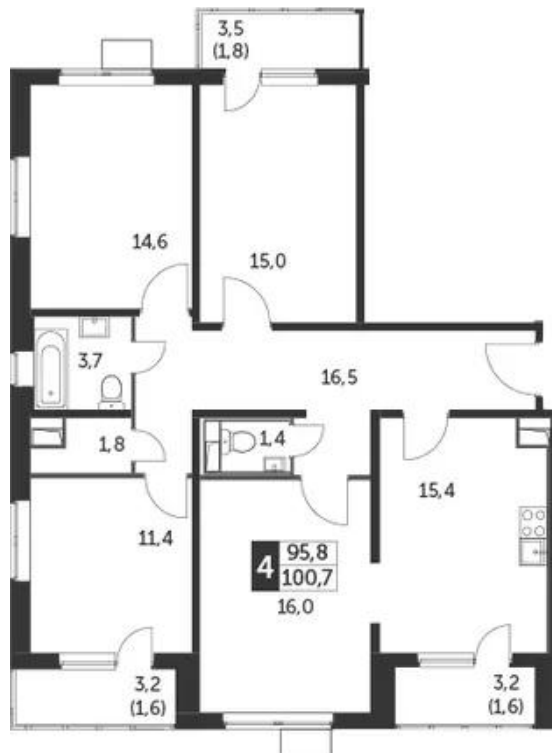

Год постройки: **2022 г.**

Планировки

1-к.квартира

от **10 048 793**

Количество комнат	1
Общая площадь	35.1 м ²
Стоимость за м ²	руб. 286 290
Жилая площадь	16.2 м ²
Площадь кухни	10.6 м ²
Этаж	25
Этажей в доме	25
Тип санузла	Раздельный

Планировки

2-к.квартира

от 14 103 005

Количество комнат	2
Общая площадь	56.4 м ²
Стоимость за м ²	руб. 250 053
Жилая площадь	29.2 м ²
Площадь кухни	12.6 м ²
Этаж	6
Этажей в доме	25
Тип санузла	Раздельный

3-к.квартира

от 16 163 765

Количество комнат	3
Общая площадь	75.2 м ²
Стоимость за м ²	руб. 214 944
Жилая площадь	41.7 м ²
Площадь кухни	12.1 м ²
Этаж	7
Этажей в доме	25
Тип санузла	3

Планировки

4-к.квартира

от 17 851 733

Количество комнат	4
Общая площадь	95.7 м ²
Стоимость за м ²	руб. 186 538
Жилая площадь	57.1 м ²
Площадь кухни	15.4 м ²
Этаж	15
Этажей в доме	25
Тип санузла	3

Специалист по недвижимости

Янковский Роман Александрович