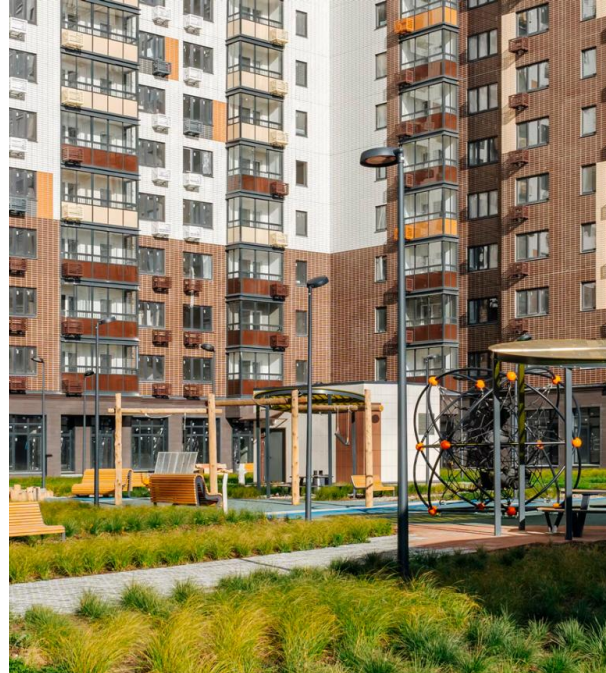

Проект представляет собой 5 жилых корпусов высотой 25 этажей. На первом этаже предусмотрены комнаты для консьержей и кладовые помещения. В ЖК предложено множество планировочных решений: в наличии квартиры, как классического типа, так и европланировки. Они сдаются подчистовой отделкой формата White box. В квартирах увеличенная площадь остекления, а в некоторых предусмотрены окна в ванной и гардеробных.

Также в состав комплекса входит детский сад на 560 мест, школа на 1500 мест и поликлиника. Первые этажи отведены под коммерцию. Дворы благоустроены и закрыт для проезда автомобилей. Предусмотрены игровые и спортивные площадки, прогулочный бульвар с зонами отдыха.

ЖК расположен в Люберцах, в 200 метрах от лесопарка. В пешей доступности находятся торговый центр, универсам, супермаркет, школа и гимназия. До метро «Котельники» можно доехать за 10 минут.