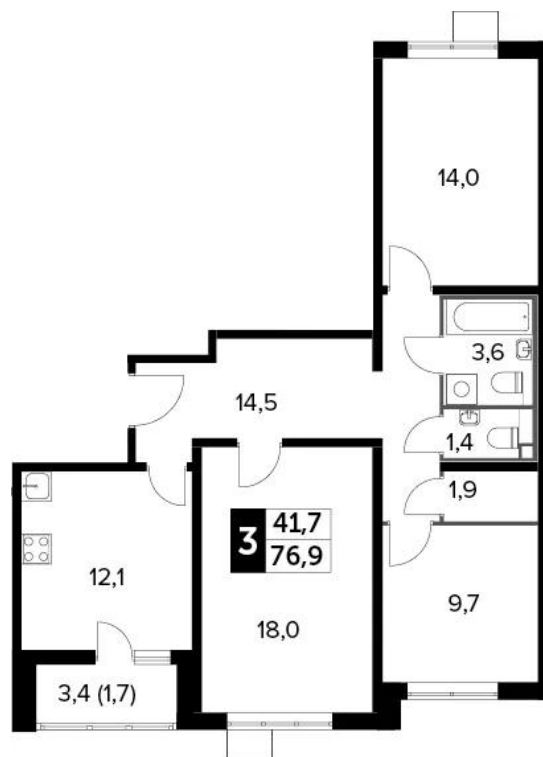

Год постройки: **2022 г.**

Планировки

1-к.квартира

от **10 048 793**

Количество комнат	1
Общая площадь	35.1 м ²
Стоимость за м ²	руб. 286 290
Жилая площадь	16.2 м ²
Площадь кухни	10.6 м ²
Этаж	25
Этажей в доме	25
Тип санузла	Раздельный

Планировки

2-к.квартира

от 14 103 005

Количество комнат	2
Общая площадь	56.4 м ²
Стоимость за м ²	руб. 250 053
Жилая площадь	29.2 м ²
Площадь кухни	12.6 м ²
Этаж	6
Этажей в доме	25
Тип санузла	Раздельный

3-к.квартира

от 16 163 765

Количество комнат	3
Общая площадь	75.2 м ²
Стоимость за м ²	руб. 214 944
Жилая площадь	41.7 м ²
Площадь кухни	12.1 м ²
Этаж	7
Этажей в доме	25
Тип санузла	3

Планировки

4-к.квартира

от 17 851 733

Количество комнат	4
Общая площадь	95.7 м ²
Стоимость за м ²	руб. 186 538
Жилая площадь	57.1 м ²
Площадь кухни	15.4 м ²
Этаж	15
Этажей в доме	25
Тип санузла	3

Специалист по недвижимости

Янковский Роман Александрович