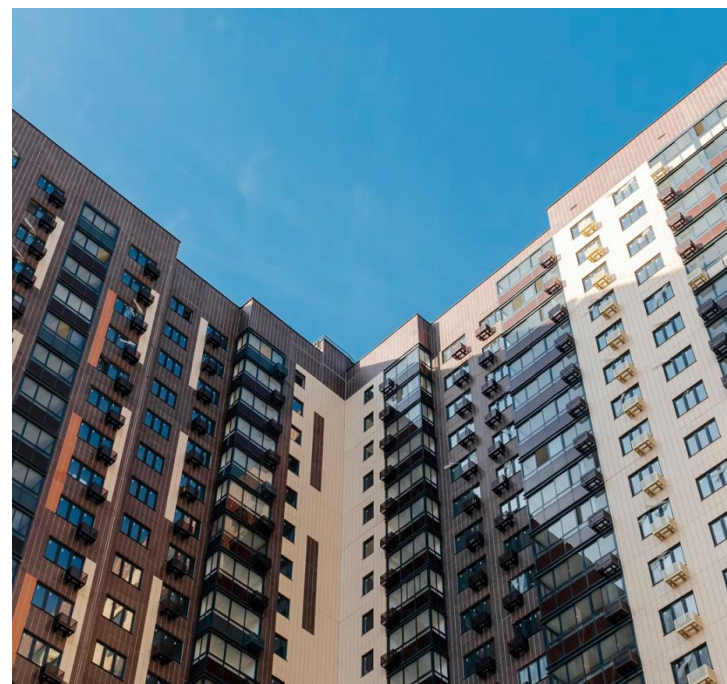

Продажа

1-й Лермонтовский

Москва,

г Люберцы, ул Рождественская

- 🚇 Котельники
- 🚇 Некрасовка
- 🚇 Жулебино

💎 руб. **10 048 793**

Проект представляет собой 5 жилых корпусов высотой 25 этажей. На первом этаже предусмотрены комнаты для консьержей и кладовые помещения. В ЖК предложено множество планировочных решений: в наличии квартиры, как классического типа, так и европланировки. Они сдаются подчистовой отделкой формата White box. В квартирах увеличенная площадь остекления, а в некоторых предусмотрены окна в ванной и гардеробных.

Также в состав комплекса входит детский сад на 560 мест, школа на 1500 мест и поликлиника. Первые этажи отведены под коммерцию. Дворы благоустроены и закрыт для проезда автомобилей. Предусмотрены игровые и спортивные площадки, прогулочный бульвар с зонами отдыха.

ЖК расположен в Люберцах, в 200 метрах от лесопарка. В пешей доступности находятся торговый центр, универсам, супермаркет, школа и гимназия. До метро «Котельники» можно доехать за 10 минут.

Название ЖК: **1-й Лермонтовский**
Класс жилья: **Комфорт**