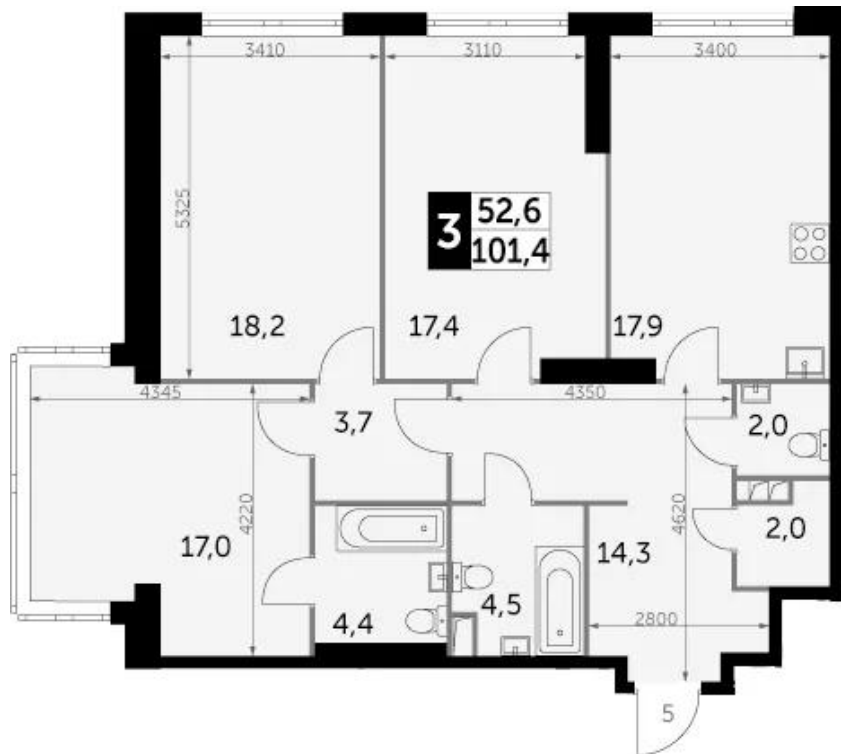

Название ЖК: **Архитектор**
Класс жилья: **Комфорт**

Год постройки: **2024 г.**

Планировки

Студия

от **19 478 970**

Количество комнат	Студия
Общая площадь	34.3 м ²
Стоимость за м ²	руб. 567 900
Жилая площадь	26.7 м ²
Этаж	33
Этажей в доме	46
Тип санузла	Совмещенный

Планировки

1-к.квартира

от **19 463 640**

Количество комнат	1
Общая площадь	36.1 м ²
Стоимость за м ²	руб. 539 159
Жилая площадь	14.8 м ²
Площадь кухни	10.5 м ²
Этаж	8
Этажей в доме	46
Тип санузла	Совмещенный

Планировки

3-к.квартира

от **56 236 440**

Количество комнат	3
Общая площадь	101.4 м ²
Стоимость за м ²	руб. 554 600
Жилая площадь	52.6 м ²
Площадь кухни	17.9 м ²
Этаж	2
Этажей в доме	28
Тип санузла	3

Планировки

4-к.квартира

от **47 192 569**

Количество комнат	4
Общая площадь	109.1 м ²
Стоимость за м ²	руб. 432 563
Жилая площадь	66.2 м ²
Площадь кухни	16.6 м ²
Этаж	29
Этажей в доме	46
Тип санузла	3

Специалист по недвижимости