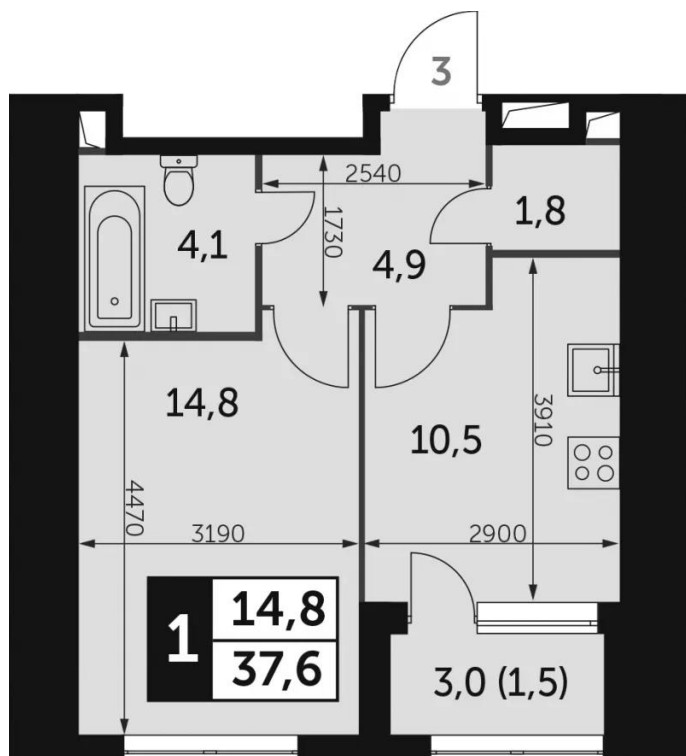

Название ЖК: **Архитектор**
Класс жилья: **Комфорт**

Год постройки: **2024 г.**

Планировки

Студия

от **19 478 970**

Количество комнат	Студия
Общая площадь	34.3 м ²
Стоимость за м ²	руб. 567 900
Жилая площадь	26.7 м ²
Этаж	33
Этажей в доме	46
Тип санузла	Совмещенный

Планировки

1-к.квартира

от **19 463 640**

Количество комнат	1
Общая площадь	36.1 м ²
Стоимость за м ²	руб. 539 159
Жилая площадь	14.8 м ²
Площадь кухни	10.5 м ²
Этаж	8
Этажей в доме	46
Тип санузла	Совмещенный

Планировки

3-к.квартира

от **56 236 440**

Количество комнат	3
Общая площадь	101.4 м ²
Стоимость за м ²	руб. 554 600
Жилая площадь	52.6 м ²
Площадь кухни	17.9 м ²
Этаж	2
Этажей в доме	28
Тип санузла	3

Планировки

4-к.квартира

от **47 192 569**

Количество комнат	4
Общая площадь	109.1 м ²
Стоимость за м ²	руб. 432 563
Жилая площадь	66.2 м ²
Площадь кухни	16.6 м ²
Этаж	29
Этажей в доме	46
Тип санузла	3

Специалист по недвижимости