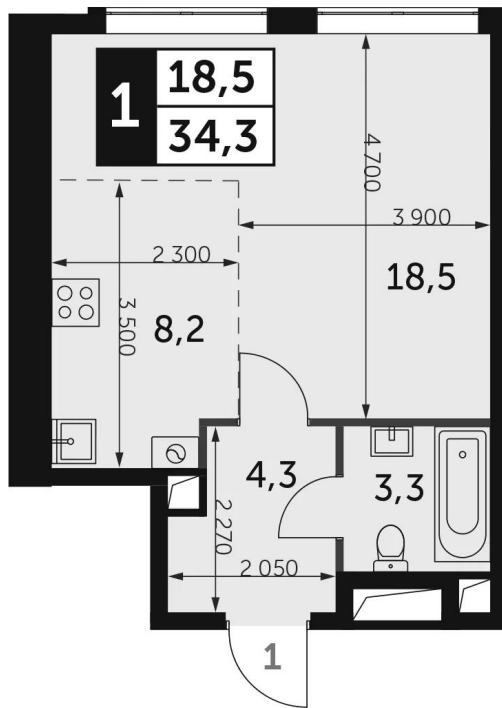

Название ЖК: **Архитектор**
Класс жилья: **Комфорт**

Год постройки: **2024 г.**

Планировки

Студия

от **19 478 970**

Количество комнат	Студия
Общая площадь	34.3 м ²
Стоимость за м ²	руб. 567 900
Жилая площадь	26.7 м ²
Этаж	33
Этажей в доме	46
Тип санузла	Совмещенный

Планировки

1-к.квартира

от **19 463 640**

Количество комнат	1
Общая площадь	36.1 м ²
Стоимость за м ²	руб. 539 159
Жилая площадь	14.8 м ²
Площадь кухни	10.5 м ²
Этаж	8
Этажей в доме	46
Тип санузла	Совмещенный

4-к.квартира

от **47 192 569**

Количество комнат	4
Общая площадь	109.1 м ²
Стоимость за м ²	руб. 432 563
Жилая площадь	66.2 м ²
Площадь кухни	16.6 м ²
Этаж	29
Этажей в доме	46
Тип санузла	3

Специалист по недвижимости