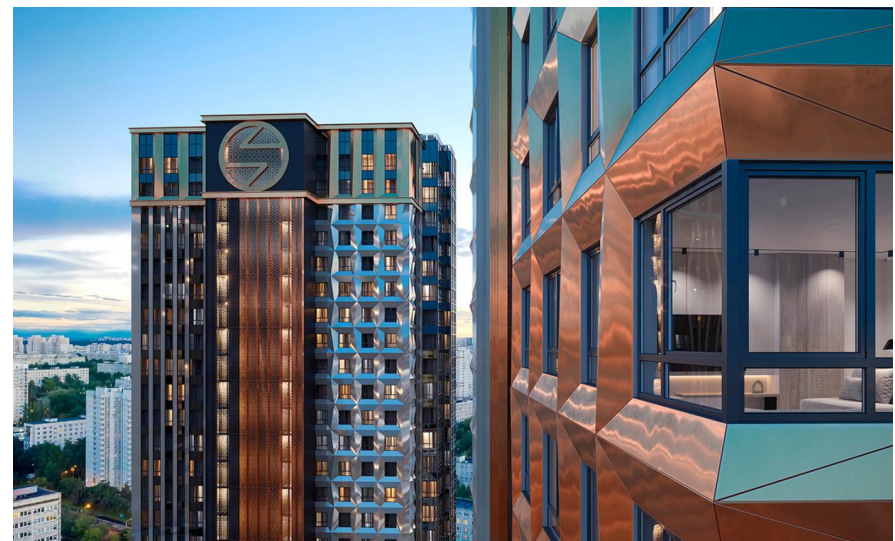

Название ЖК: **Архитектор**
Класс жилья: **Комфорт**

Год постройки: **2024 г.**