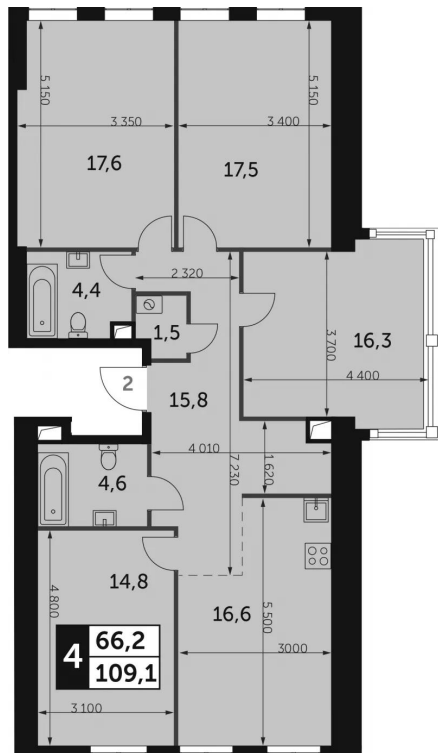

Название ЖК: **Архитектор**
Класс жилья: **Комфорт**

Год постройки: **2024 г.**

Планировки

Студия

от **19 478 970**

Количество комнат	Студия
Общая площадь	34.3 м ²
Стоимость за м ²	руб. 567 900
Жилая площадь	26.7 м ²
Этаж	33
Этажей в доме	46
Тип санузла	Совмещенный

Планировки

1-к.квартира

от **19 463 640**

Количество комнат	1
Общая площадь	36.1 м ²
Стоимость за м ²	руб. 539 159
Жилая площадь	14.8 м ²
Площадь кухни	10.5 м ²
Этаж	8
Этажей в доме	46
Тип санузла	Совмещенный

Планировки

3-к.квартира

от **56 236 440**

Количество комнат	3
Общая площадь	101.4 м ²
Стоимость за м ²	руб. 554 600
Жилая площадь	52.6 м ²
Площадь кухни	17.9 м ²
Этаж	2
Этажей в доме	28
Тип санузла	3

Планировки

4-к.квартира

от **47 192 569**

Количество комнат	4
Общая площадь	109.1 м ²
Стоимость за м ²	руб. 432 563
Жилая площадь	66.2 м ²
Площадь кухни	16.6 м ²
Этаж	29
Этажей в доме	46
Тип санузла	3

Специалист по недвижимости