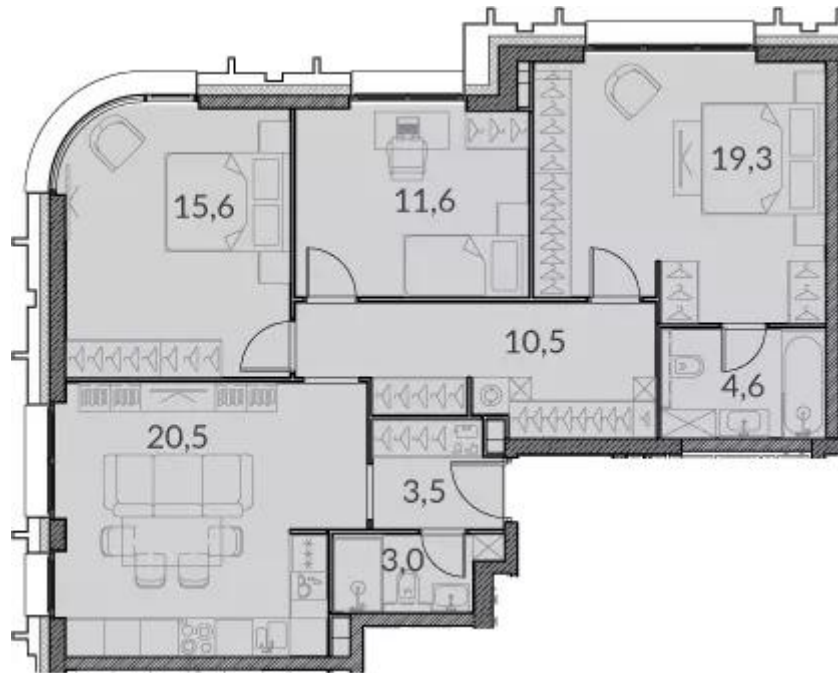

## 1-к.квартира

от **26 918 931**

Количество комнат	1
Общая площадь	37.7 м <sup>2</sup>
Стоимость за м <sup>2</sup>	руб. 714 030
Жилая площадь	13 м <sup>2</sup>
Площадь кухни	14.6 м <sup>2</sup>
Этаж	18
Этажей в доме	42
Тип санузла	3

## Планировки

## 2-к.квартира

от **39 609 765**

Количество комнат	2
Общая площадь	58.5 м <sup>2</sup>
Стоимость за м <sup>2</sup>	руб. 677 090
Жилая площадь	24.7 м <sup>2</sup>
Площадь кухни	21.4 м <sup>2</sup>
Этаж	18
Этажей в доме	42
Тип санузла	3