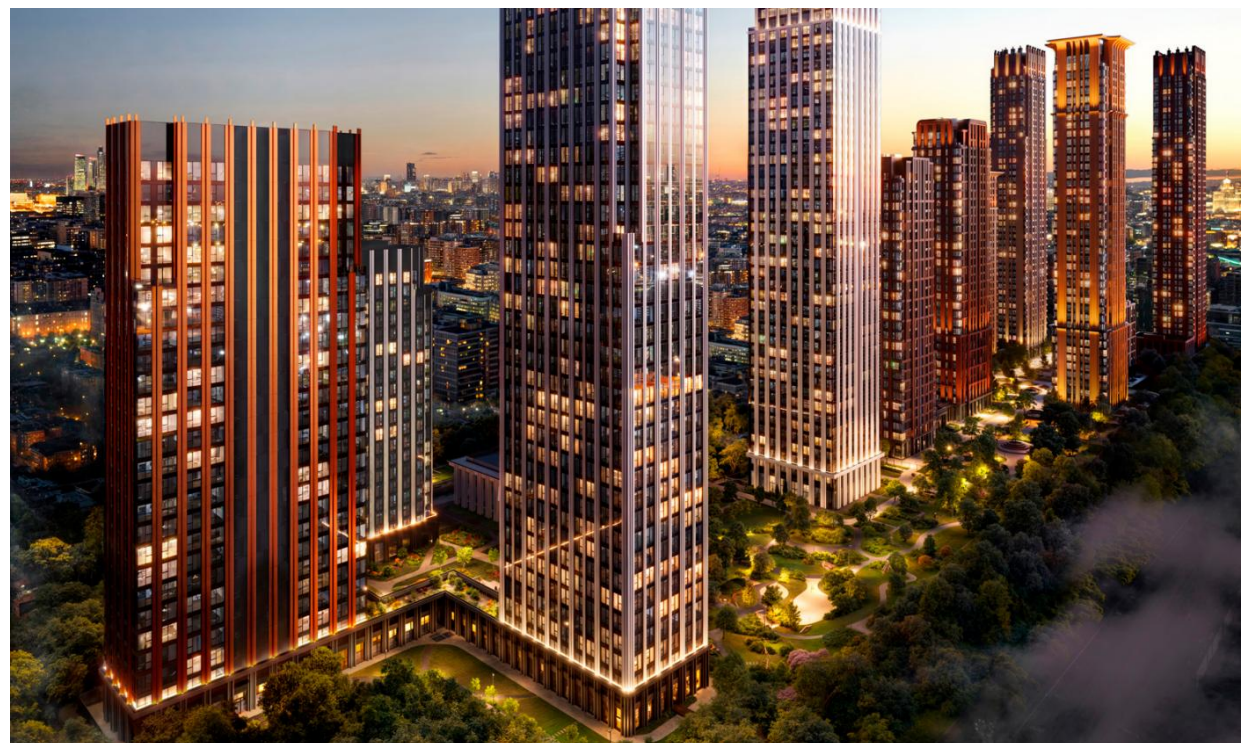

## Павелецкая Сити

Москва, Даниловский

ул Дубининская,

🚇 Павелецкая

🚇 Павелецкая

🚇 Тульская

💎 руб. **26 918 931**

Проект включает в себя 5 жилых корпусов высотой от 9 до 46 этажей. Архитектура всех корпусов выполнена в стиле нью-йоркской архитектуры по авторскому дизайн-проекту бюро Speech. Высотные башни названы в честь культовых фигур американского кинематографа: Марлона Брандо, Чарли Чаплина, Грейс Келли, Мэрилин Монро и Фрэнка Синатры. В оформлении фасадов использованы натуральный камень и клинкерная плитка. В лобби также выполнена дизайнерская отделка от бюро Олега Клодта. В комплексе предложено множество планировочных решений: в наличии квартиры, как классического типа, так и европланировки. На последних этажах расположены пентхаусы. Из окон квартир открывается вид на «Москва-Сити», исторический центр Москвы и Москва-реку. Они сдаются с подчистовой отделкой, панорамным остеклением и высотой потолков 3 м. Первые этажи отведены под коммерческие помещения. Для автовладельцев предусмотрен подземный паркинг на 372 места с автомойкой. Внутренний двор благоустроен и закрыт от автомобилей и случайных прохожих. Жилой комплекс расположится в Даниловском районе Москвы. Рядом расположены Данилов монастырь, Даниловский рынок, «Павелецкая Плаза», «Вивальди Плаза», театры и Нескучный сад. До Садового кольца на автомобиле можно добраться за 5 минуты. Метро «Павелецкая», «Добрынинская» и «Серпуховская» находится в 15 минутах пешком.

Название ЖК: **Павелецкая Сити**  
Класс жилья: **Бизнес**

Год постройки: **2023 г.**