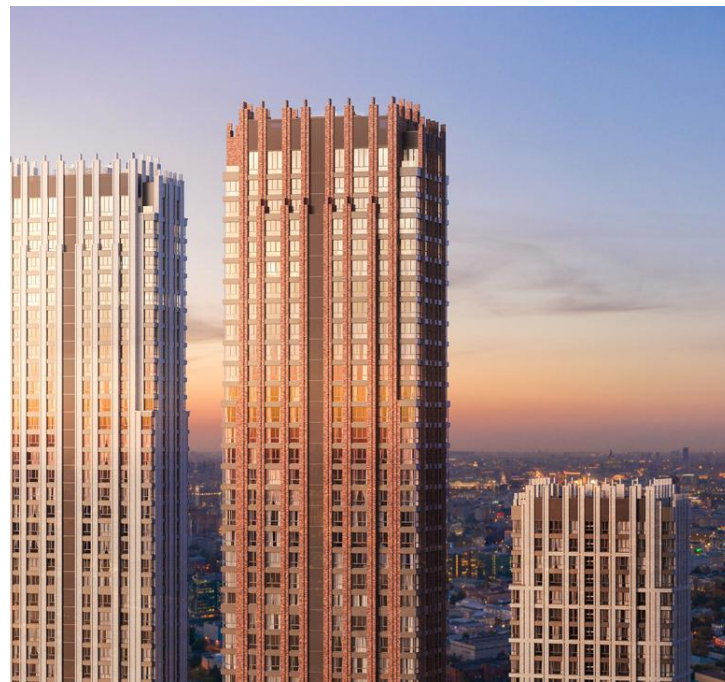

## Павелецкая Сити

Москва, Даниловский

ул Дубининская,

🚇 Павелецкая

🚇 Павелецкая

🚇 Тульская

💎 руб. **26 918 931**

Проект включает в себя 5 жилых корпусов высотой от 9 до 46 этажей. Архитектура всех корпусов выполнена в стиле нью-йоркской архитектуры по авторскому дизайн-проекту бюро Speech. Высотные башни названы в честь культовых фигур американского кинематографа: Марлона Брандо, Чарли Чаплина, Грейс Келли, Мэрилин Монро и Фрэнка Синатры. В оформлении фасадов использованы натуральный камень и клинкерная плитка. В лобби также выполнена дизайнерская отделка от бюро Олега Клодта. В комплексе предложено множество планировочных решений: в наличии квартиры, как классического типа, так и европланировки. На последних этажах расположены пентхаусы. Из окон квартир открывается вид на «Москва-Сити», исторический центр Москвы и Москва-реку. Они сдаются с подчистовой отделкой, панорамным остеклением и высотой потолков 3 м. Первые этажи отведены под коммерческие помещения. Для автовладельцев предусмотрен подземный паркинг на 372 места с автомойкой. Внутренний двор благоустроен и закрыт от автомобилей и случайных прохожих. Жилой комплекс расположится в Даниловском районе Москвы. Рядом расположены Данилов монастырь, Даниловский рынок, «Павелецкая Плаза», «Вивальди Плаза», театры и Нескучный сад. До Садового кольца на автомобиле можно добраться за 5 минуты. Метро «Павелецкая», «Добрынинская» и «Серпуховская» находится в 15 минутах пешком.

Название ЖК: **Павелецкая Сити**  
Класс жилья: **Бизнес**

Год постройки: **2023 г.**