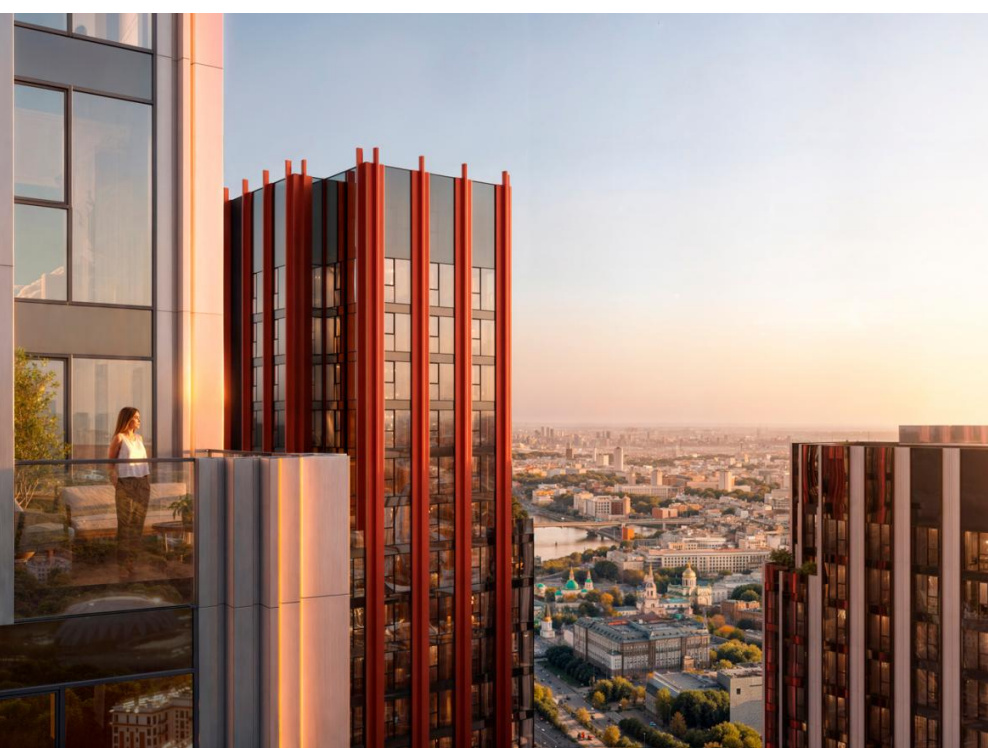

## Павелецкая Сити

Москва, Даниловский

ул Дубининская,

🚇 Павелецкая

🚇 Павелецкая

🚇 Тульская

💎 руб. **26 918 931**

Проект включает в себя 5 жилых корпусов высотой от 9 до 46 этажей. Архитектура всех корпусов выполнена в стиле нью-йоркской архитектуры по авторскому дизайн-проекту бюро Speech. Высотные башни названы в честь культовых фигур американского кинематографа: Марлона Брандо, Чарли Чаплина, Грейс Келли, Мэрилин Монро и Фрэнка Синатры. В оформлении фасадов использованы натуральный камень и клинкерная плитка. В лобби также выполнена дизайнерская отделка от бюро Олега Клодта. В комплексе предложено множество планировочных решений: в наличии квартиры, как классического типа, так и европланировки. На последних этажах расположены пентхаусы. Из окон квартир открывается вид на «Москва-Сити», исторический центр Москвы и Москва-реку. Они сдаются с подчистовой отделкой, панорамным остеклением и высотой потолков 3 м. Первые этажи отведены под коммерческие помещения. Для автовладельцев предусмотрен подземный паркинг на 372 места с автомойкой. Внутренний двор благоустроен и закрыт от автомобилей и случайных прохожих. Жилой комплекс расположится в Даниловском районе Москвы. Рядом расположены Данилов монастырь, Даниловский рынок, «Павелецкая Плаза», «Вивальди Плаза», театры и Нескучный сад. До Садового кольца на автомобиле можно добраться за 5 минуты. Метро «Павелецкая», «Добрынинская» и «Серпуховская» находится в 15 минутах пешком.

Название ЖК: **Павелецкая Сити**  
Класс жилья: **Бизнес**

Год постройки: **2023 г.**