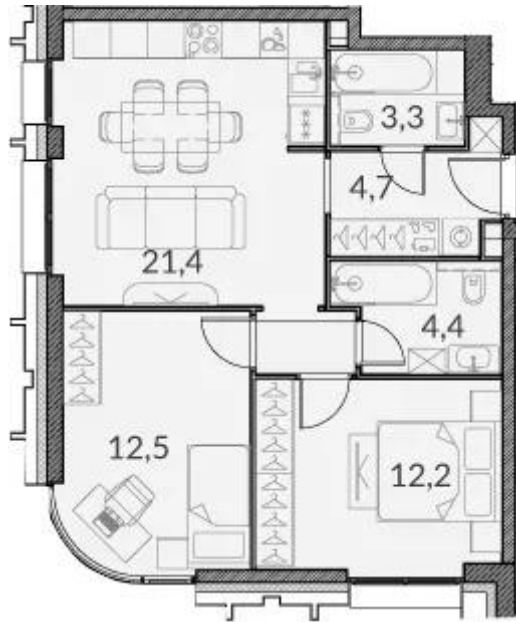

## 1-к.квартира

от **26 918 931**

Количество комнат	1
Общая площадь	37.7 м <sup>2</sup>
Стоимость за м <sup>2</sup>	руб. 714 030
Жилая площадь	13 м <sup>2</sup>
Площадь кухни	14.6 м <sup>2</sup>
Этаж	18
Этажей в доме	42
Тип санузла	3

## Планировки

## 2-к.квартира

от **39 609 765**

Количество комнат	2
Общая площадь	58.5 м <sup>2</sup>
Стоимость за м <sup>2</sup>	руб. 677 090
Жилая площадь	24.7 м <sup>2</sup>
Площадь кухни	21.4 м <sup>2</sup>
Этаж	18
Этажей в доме	42
Тип санузла	3