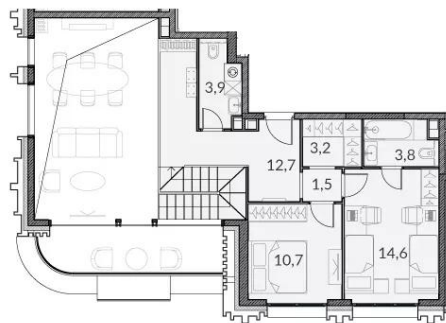

## Планировки

### 3-к.квартира

от **51 542 164**

Количество комнат	3
Общая площадь	88.6 м <sup>2</sup>
Стоимость за м <sup>2</sup>	руб. 581 740
Жилая площадь	46.5 м <sup>2</sup>
Площадь кухни	20.5 м <sup>2</sup>
Этаж	32
Этажей в доме	42
Тип санузла	3

# Планировки

1 этаж

2 этаж

## 4-к.квартира

от 111 476 640

Количество комнат	4
Общая площадь	134.4 м <sup>2</sup>
Стоимость за м <sup>2</sup>	руб. 829 439
Жилая площадь	48.7 м <sup>2</sup>
Площадь кухни	39.4 м <sup>2</sup>
Этаж	41
Этажей в доме	42
Тип санузла	3