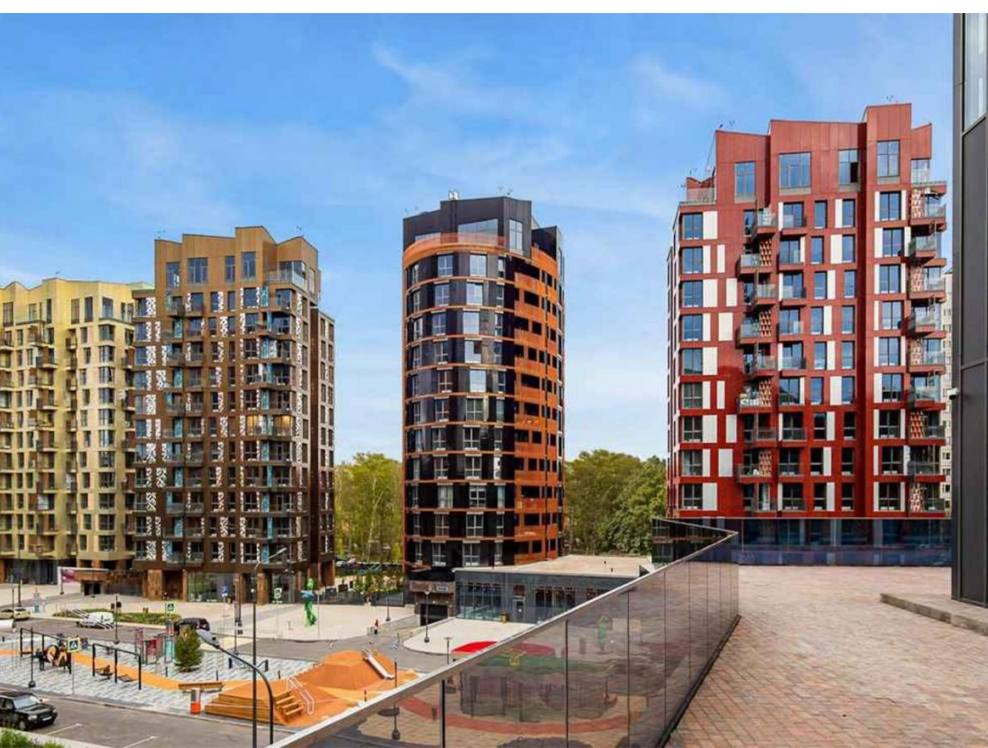

Продажа

Russian Design District

Москва, Троицк

ул 1-я Ватутинская,

 Новомосковская

 руб. **9 900 000**

Проект представляет собой комплексное освоение территории в поселении Ватутинки. Всего спроектировано 9 жилых башен. Проект, созданный в коллаборации со звездами культуры, дизайна и спорта. Спроектировано 715 квартир, которые сдаются без отделки. На выбор покупателя представлены разнообразные планировки: от студий до видовых пентхаусов на последних этажах с собственными террасами. Возможно объединение нескольких квартир в одну. Высота потолков варьируется от 3 до 4,2 м. Все квартиры имеют панорамное остекление. Жители микрорайона станут участниками закрытого клуба Top people. Членство в клубе дает такие преимущества, как свободный вход на мероприятия, которые будут проводить в комплексе: международные соревнования, выставки, лекции и мастер-классы ведущих дизайнеров, архитекторов, модельеров и рестораторов мира. Многофункциональный комплекс включает собственную образовательную и спортивную инфраструктуру. На территории размещены: академия художественной гимнастики Ирины Александровны Винер-Усмановой, академия единоборств Fight Nights Камила Гаджиева, школа йоги и здорового питания, школа дизайна и технологий Design and Technology Art School (DATA). ЖК размещен на берегу реки Десна с благоустроенной прогулочной набережной. Во дворах предусмотрены игровые площадки. В зонах отдыха размещены арт-объекты, в спортивных зонах — футбольное, волейбольное и хоккейное поля, беговые дорожки и воркаут. Выезд на МКАД находится в 20 минутах транспортом.

Название ЖК: **Russian Design District**
Класс жилья: **Комфорт**

Год постройки: **2023 г.**

Планировки

Студия

от **9 900 000**

Количество комнат	Студия
Общая площадь	25.03 м ²
Стоимость за м ²	руб. 395 525
Жилая площадь	18.22 м ²
Этаж	8
Этажей в доме	14
Тип санузла	Совмещенный