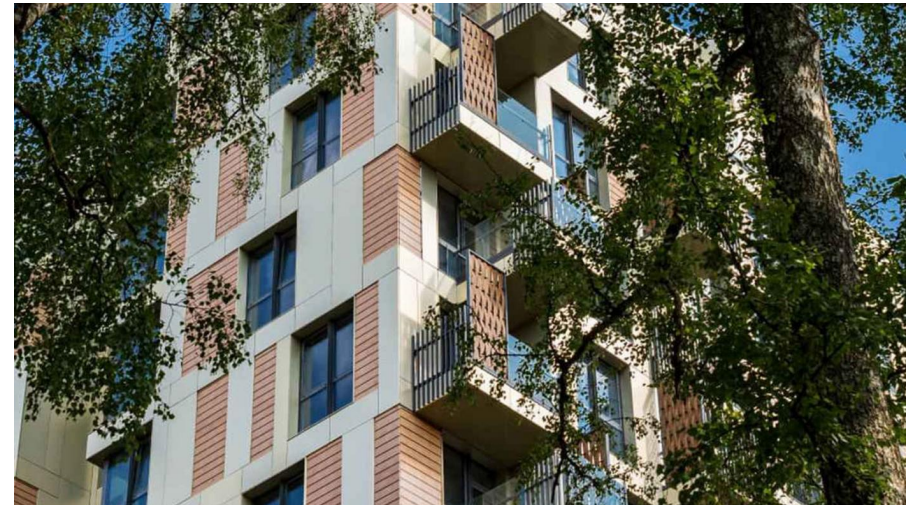

Продажа

Russian Design District

Москва, Троицк

ул 1-я Ватутинская,

 Новомосковская

 руб. **9 900 000**

Проект представляет собой комплексное освоение территории в поселении Ватутинки. Всего спроектировано 9 жилых башен. Проект, созданный в коллаборации со звездами культуры, дизайна и спорта. Спроектировано 715 квартир, которые сдаются без отделки. На выбор покупателя представлены разнообразные планировки: от студий до видовых пентхаусов на последних этажах с собственными террасами. Возможно объединение нескольких квартир в одну. Высота потолков варьируется от 3 до 4,2 м. Все квартиры имеют панорамное остекление. Жители микрорайона станут участниками закрытого клуба Top people. Членство в клубе дает такие преимущества, как свободный вход на мероприятия, которые будут проводить в комплексе: международные соревнования, выставки, лекции и мастер-классы ведущих дизайнеров, архитекторов, модельеров и рестораторов мира. Многофункциональный комплекс включает собственную образовательную и спортивную инфраструктуру. На территории размещены: академия художественной гимнастики Ирины Александровны Винер-Усмановой, академия единоборств Fight Nights Камила Гаджиева, школа йоги и здорового питания, школа дизайна и технологий Design and Technology Art School (DATA). ЖК размещен на берегу реки Десна с благоустроенной прогулочной набережной. Во дворах предусмотрены игровые площадки. В зонах отдыха размещены арт-объекты, в спортивных зонах — футбольное, волейбольное и хоккейное поля, беговые дорожки и воркаут. Выезд на МКАД находится в 20 минутах транспортом.

Название ЖК: **Russian Design District**
Класс жилья: **Комфорт**

Год постройки: **2023 г.**

Планировки

Студия

от **9 900 000**

Количество комнат	Студия
Общая площадь	25.03 м ²
Стоимость за м ²	руб. 395 525
Жилая площадь	18.22 м ²
Этаж	8
Этажей в доме	14
Тип санузла	Совмещенный