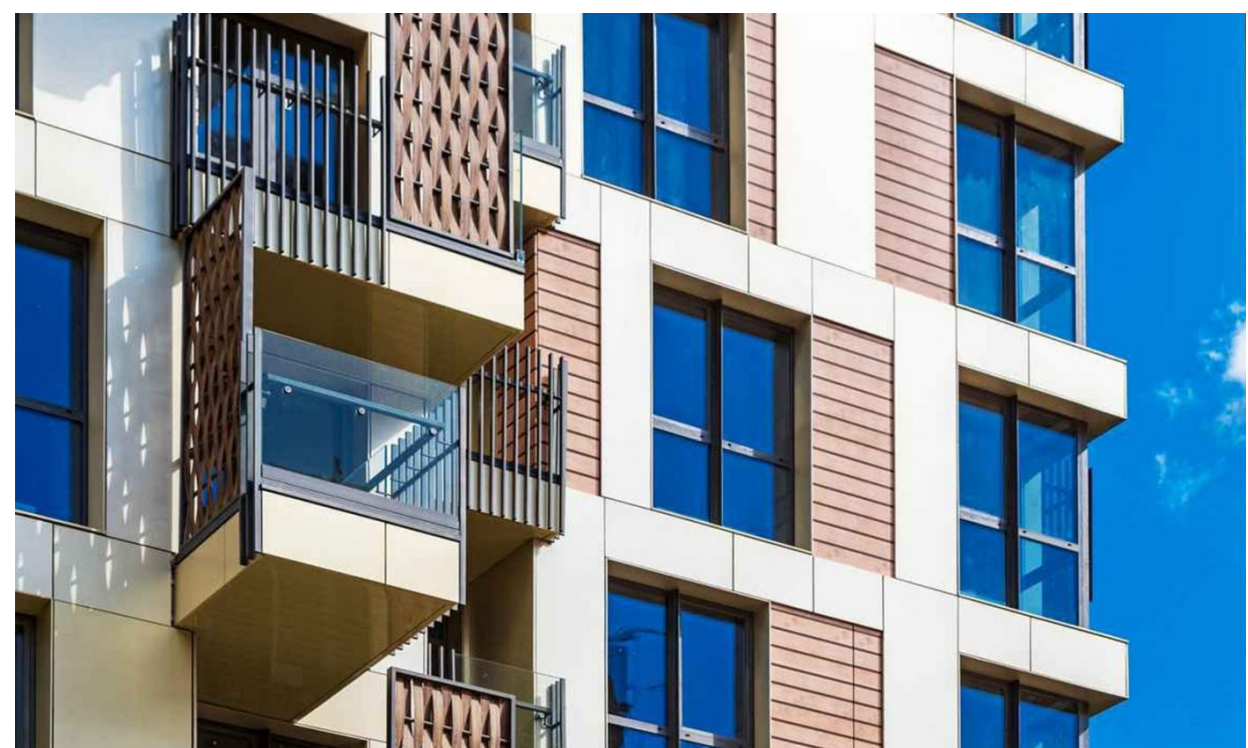

Продажа

Russian Design District

Москва, Троицк

ул 1-я Ватутинская,

 Новомосковская

 руб. **9 900 000**

Проект представляет собой комплексное освоение территории в поселении Ватутинки. Всего спроектировано 9 жилых башен. Проект, созданный в коллаборации со звездами культуры, дизайна и спорта. Спроектировано 715 квартир, которые сдаются без отделки. На выбор покупателя представлены разнообразные планировки: от студий до видовых пентхаусов на последних этажах с собственными террасами. Возможно объединение нескольких квартир в одну. Высота потолков варьируется от 3 до 4,2 м. Все квартиры имеют панорамное остекление. Жители микрорайона станут участниками закрытого клуба Top people. Членство в клубе дает такие преимущества, как свободный вход на мероприятия, которые будут проводить в комплексе: международные соревнования, выставки, лекции и мастер-классы ведущих дизайнеров, архитекторов, модельеров и рестораторов мира. Многофункциональный комплекс включает собственную образовательную и спортивную инфраструктуру. На территории размещены: академия художественной гимнастики Ирины Александровны Винер-Усмановой, академия единоборств Fight Nights Камила Гаджиева, школа йоги и здорового питания, школа дизайна и технологий Design and Technology Art School (DATA). ЖК размещен на берегу реки Десна с благоустроенной прогулочной набережной. Во дворах предусмотрены игровые площадки. В зонах отдыха размещены арт-объекты, в спортивных зонах — футбольное, волейбольное и хоккейное поля, беговые дорожки и воркаут. Выезд на МКАД находится в 20 минутах транспортом.

Название ЖК: **Russian Design District**
Класс жилья: **Комфорт**

Год постройки: **2023 г.**

Планировки

Студия

от **9 900 000**

Количество комнат	Студия
Общая площадь	25.03 м ²
Стоимость за м ²	руб. 395 525
Жилая площадь	18.22 м ²
Этаж	8
Этажей в доме	14
Тип санузла	Совмещенный