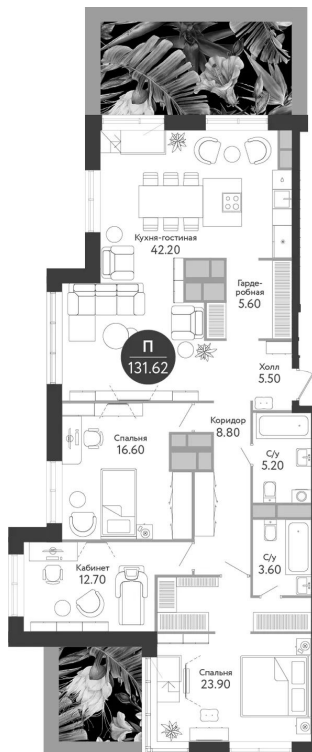

Название ЖК: **Russian Design District**
Класс жилья: **Комфорт**

Год постройки: **2023 г.**

Планировки

Студия

от **9 900 000**

Количество комнат	Студия
Общая площадь	25.03 м ²
Стоимость за м ²	руб. 395 525
Жилая площадь	18.22 м ²
Этаж	8
Этажей в доме	14
Тип санузла	Совмещенный

Планировки

1-к.квартира

от 11 278 100

Количество комнат	1
Общая площадь	37.3 м ²
Стоимость за м ²	руб. 302 362
Жилая площадь	12.34 м ²
Площадь кухни	11.54 м ²
Этаж	3
Этажей в доме	14
Тип санузла	Совмещенный

Планировки

2-к.квартира

от **15 897 200**

Количество комнат	2
Общая площадь	49.8 м ²
Стоимость за м ²	руб. 319 221
Жилая площадь	20.42 м ²
Площадь кухни	16.43 м ²
Этаж	7
Этажей в доме	14
Тип санузла	3

3-к.квартира

от **44 680 800**

Количество комнат	3
Общая площадь	124.1 м ²
Стоимость за м ²	руб. 360 039
Жилая площадь	53.2 м ²
Площадь кухни	42.2 м ²
Этаж	13
Этажей в доме	14
Тип санузла	3

Специалист по недвижимости