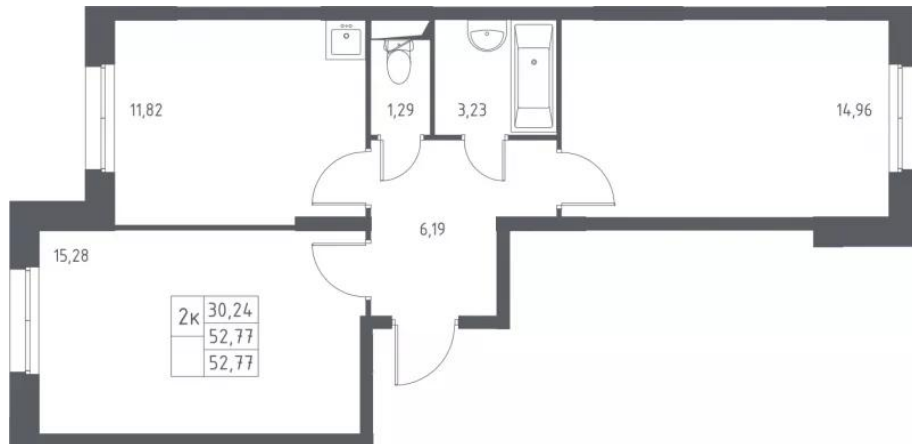

Название ЖК: **Остафьево**
Класс жилья: **Комфорт**

Год постройки: **2022 г.**

Планировки

Студия

от **7 893 965**

Количество комнат	Студия
Общая площадь	27.24 м ²
Стоимость за м ²	руб. 289 793
Жилая площадь	16.24 м ²
Этаж	14
Этажей в доме	14
Тип санузла	Совмещенный

Планировки

1-к.квартира

от **8 301 312**

Количество комнат	1
Общая площадь	32,67 м ²
Стоимость за м ²	руб. 254 096
Жилая площадь	10,27 м ²
Площадь кухни	10,56 м ²
Этаж	9
Этажей в доме	14
Тип санузла	Совмещенный

Планировки

2-к.квартира

от **11 547 360**

Количество комнат	2
Общая площадь	52.77 м ²
Стоимость за м ²	руб. 218 824
Жилая площадь	30.24 м ²
Площадь кухни	11.82 м ²
Этаж	1
Этажей в доме	12
Тип санузла	Раздельный

Планировки

3-к.квартира

от 15 457 153

Количество комнат	3
Общая площадь	67.66 м ²
Стоимость за м ²	руб. 228 453
Жилая площадь	32.04 м ²
Площадь кухни	10.75 м ²
Этаж	14
Этажей в доме	14
Тип санузла	3

Специалист по недвижимости