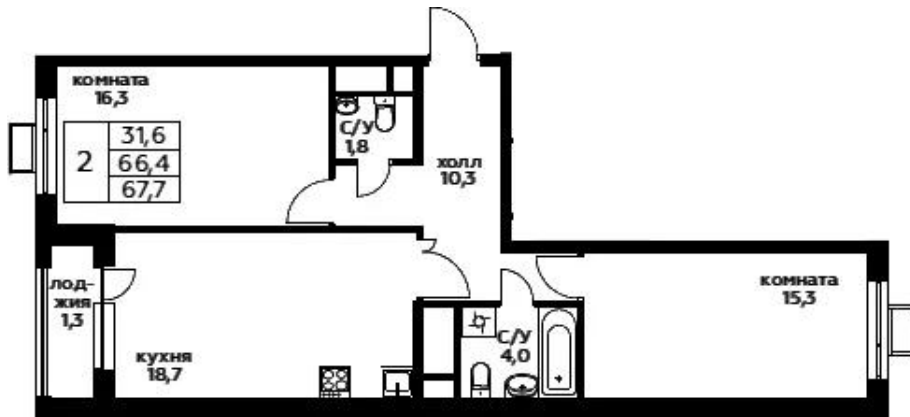

Название ЖК: **Вереск**
Класс жилья: **Комфорт**

Год постройки: **2023 г.**

Студия

от **14 182 375**

Количество комнат	Студия
Общая площадь	28.4 м ²
Стоимость за м ²	руб. 499 379
Жилая площадь	20.2 м ²
Этаж	8
Этажей в доме	21
Тип санузла	Совмещенный

1-к.квартира

от **19 098 055**

Количество комнат	1
Общая площадь	37.5 м ²
Стоимость за м ²	руб. 509 281
Жилая площадь	12.9 м ²
Площадь кухни	12.8 м ²
Этаж	13
Этажей в доме	21
Тип санузла	Совмещенный

2-к.квартира

от **28 513 060**

Количество комнат	2
Общая площадь	66.4 м ²
Стоимость за м ²	руб. 429 414
Жилая площадь	31.6 м ²
Площадь кухни	18.7 м ²
Этаж	3
Этажей в доме	21
Тип санузла	3

3-к.квартира

от **30 431 459**

Количество комнат	3
Общая площадь	77.1 м ²
Стоимость за м ²	руб. 394 701
Жилая площадь	43.5 м ²
Площадь кухни	16 м ²
Этаж	2
Этажей в доме	21
Тип санузла	3

Специалист по недвижимости

Янковский Роман Александрович