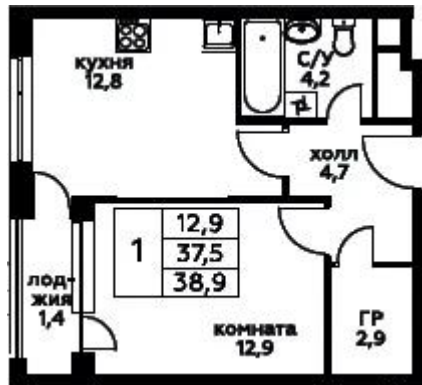

Название ЖК: **Вереск**
Класс жилья: **Комфорт**

Год постройки: **2023 г.**

Студия

от **14 182 375**

Количество комнат	Студия
Общая площадь	28.4 м ²
Стоимость за м ²	руб. 499 379
Жилая площадь	20.2 м ²
Этаж	8
Этажей в доме	21
Тип санузла	Совмещенный

1-к.квартира

от **19 098 055**

Количество комнат	1
Общая площадь	37.5 м ²
Стоимость за м ²	руб. 509 281
Жилая площадь	12.9 м ²
Площадь кухни	12.8 м ²
Этаж	13
Этажей в доме	21
Тип санузла	Совмещенный

2-к.квартира

от **28 513 060**

Количество комнат	2
Общая площадь	66.4 м ²
Стоимость за м ²	руб. 429 414
Жилая площадь	31.6 м ²
Площадь кухни	18.7 м ²
Этаж	3
Этажей в доме	21
Тип санузла	3

3-к.квартира

от **30 431 459**

Количество комнат	3
Общая площадь	77.1 м ²
Стоимость за м ²	руб. 394 701
Жилая площадь	43.5 м ²
Площадь кухни	16 м ²
Этаж	2
Этажей в доме	21
Тип санузла	3

Специалист по недвижимости

Янковский Роман Александрович