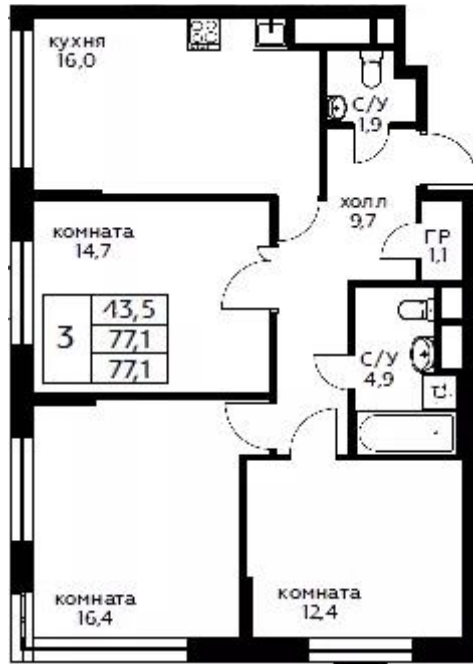

Название ЖК: **Вереск**
Класс жилья: **Комфорт**

Год постройки: **2023 г.**

Студия

от **14 182 375**

Количество комнат	Студия
Общая площадь	28.4 м ²
Стоимость за м ²	руб. 499 379
Жилая площадь	20.2 м ²
Этаж	8
Этажей в доме	21
Тип санузла	Совмещенный

1-к.квартира

от **19 098 055**

Количество комнат	1
Общая площадь	37.5 м ²
Стоимость за м ²	руб. 509 281
Жилая площадь	12.9 м ²
Площадь кухни	12.8 м ²
Этаж	13
Этажей в доме	21
Тип санузла	Совмещенный

2-к.квартира

от **28 513 060**

Количество комнат	2
Общая площадь	66.4 м ²
Стоимость за м ²	руб. 429 414
Жилая площадь	31.6 м ²
Площадь кухни	18.7 м ²
Этаж	3
Этажей в доме	21
Тип санузла	3

3-к.квартира

от **30 431 459**

Количество комнат	3
Общая площадь	77.1 м ²
Стоимость за м ²	руб. 394 701
Жилая площадь	43.5 м ²
Площадь кухни	16 м ²
Этаж	2
Этажей в доме	21
Тип санузла	3

Специалист по недвижимости

Янковский Роман Александрович