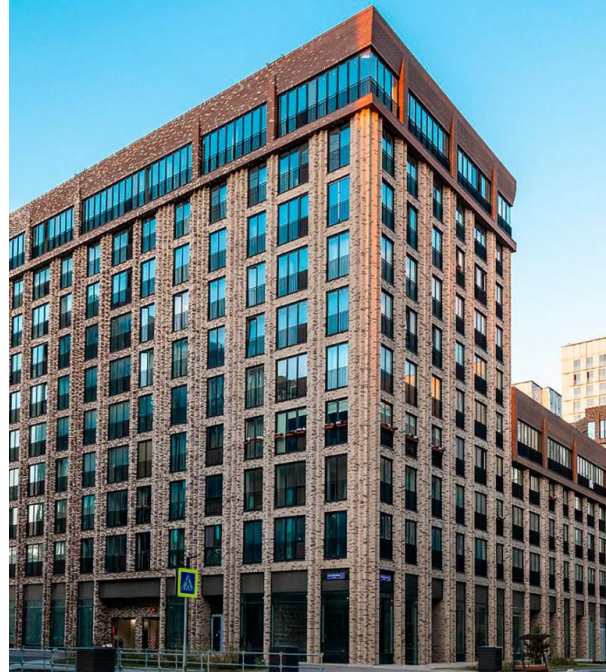

Продажа

**ЗилАрт**

Москва, Даниловский

ул Автозаводская,

🚗 ЗИЛ

💎 руб. **13 303 139**

Жилой комплекс состоит из 30 домов с эксклюзивной архитектурой. Фасады выполнены с применением клинкерного кирпича, гранита, кортеновой стали и стемалита. Концепция комплекса представляет собой разделение на «Пять пространств – Жизни, Притяжения, Отдыха, Знаний и Природы, с уникальным благоустройством каждого из них. Архитектура каждого корпуса выполнена в индивидуальном стиле, разработанным девятью архитектурными бюро. Интерьеры входных групп соответствуют общим стилистическим решениям комплекса. В отделке применяются венецианская штукатурка, натуральный камень, дерево, мрамор, матовый керамогранит и графит.

В состав объекта входят пять таунхаусов, 13 детских садов, три школы, галерея магазинов, арт-центр, театры, музейный зал и образовательный центр. В жилом комплексе предусмотрена служба консьержей. Придомовая территория благоустроена парками с ландшафтным дизайном и водоемами по проекту архитектора Джерри Ван Эйка. Во дворах находятся детские и спортивные площадки, велосипедные и пешеходные дорожки, малые архитектурные формы, а также набережная со спусками к Москве-реке. Жилой комплекс расположен в Даниловском районе. В 15 минутах пешком находится станция монорельса «ЗИЛ», а в пяти минутах пешком - МЦК «ЗИЛ». В семи минутах транспортом расположен гипермаркет «Ашан-Сити». Центр города находится в 15 минутах транспортом.