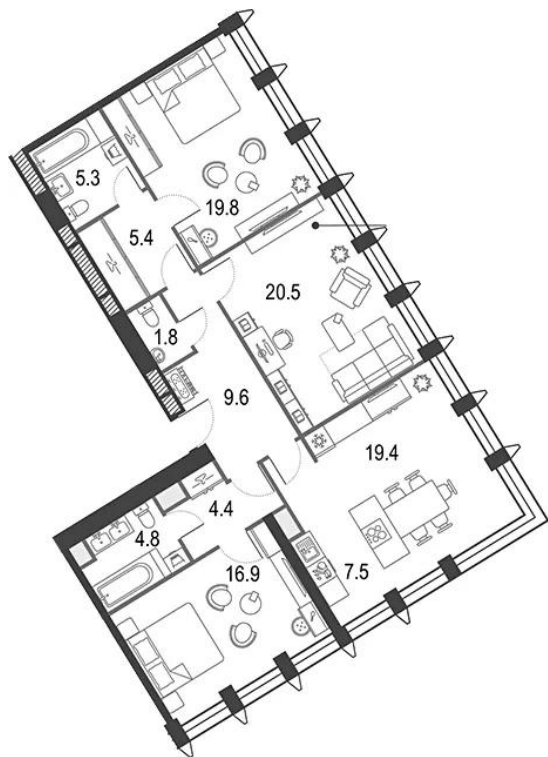

## Планировки

## 1-к.квартира от 19 683 828

Количество комнат	1
Общая площадь	41.3 м <sup>2</sup>
Стоимость за м <sup>2</sup>	руб. 476 606
Жилая площадь	14.5 м <sup>2</sup>
Площадь кухни	19.8 м <sup>2</sup>
Этаж	20
Этажей в доме	26
Тип санузла	Совмещенный

## 2-к.квартира

от **28 625 512**

Количество комнат	2
Общая площадь	55.4 м <sup>2</sup>
Стоимость за м <sup>2</sup>	руб. 516 706
Жилая площадь	24.1 м <sup>2</sup>
Площадь кухни	19 м <sup>2</sup>
Этаж	18
Этажей в доме	26
Тип санузла	Раздельный