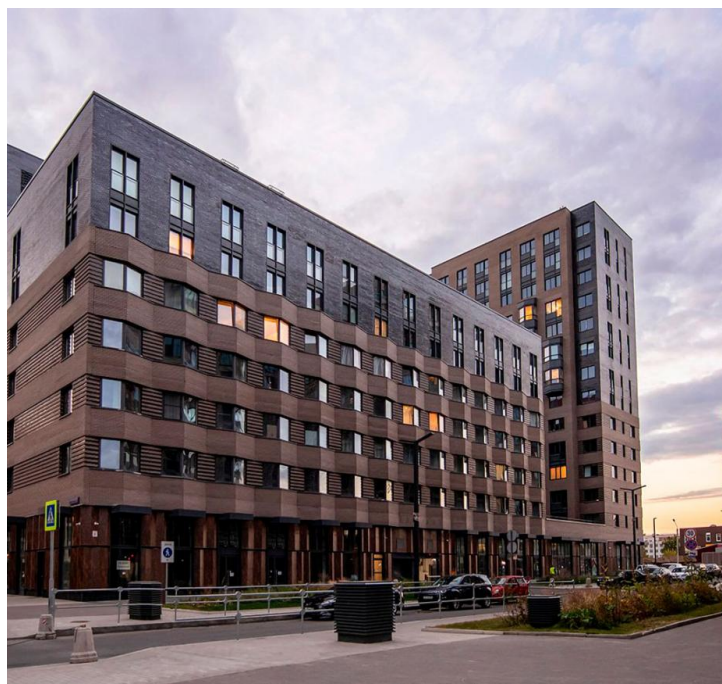

Продажа

**ЗилАрт**

Москва, Даниловский

ул Автозаводская,

🚗 ЗИЛ

💎 руб. **13 303 139**

Жилой комплекс состоит из 30 домов с эксклюзивной архитектурой. Фасады выполнены с применением клинкерного кирпича, гранита, кортеновой стали и стемалита. Концепция комплекса представляет собой разделение на «Пять пространств – Жизни, Притяжения, Отдыха, Знаний и Природы, с уникальным благоустройством каждого из них. Архитектура каждого корпуса выполнена в индивидуальном стиле, разработанным девятью архитектурными бюро. Интерьеры входных групп соответствуют общим стилистическим решениям комплекса. В отделке применяются венецианская штукатурка, натуральный камень, дерево, мрамор, матовый керамогранит и графит.

В квартирах предусмотрены свободные планировки, панорамное остекление и возможность установки каминов на верхних этажах. В объекте есть двухуровневые квартиры со вторым светом и потолками до 6,7 метра.

В состав объекта входят пять таунхаусов, 13 детских садов, три школы, галерея магазинов, арт-центр, театры, музейный зал и образовательный центр. В жилом комплексе предусмотрена служба консьержей. Придомовая территория благоустроена парками с ландшафтным дизайном и водоемами по проекту архитектора Джерри Ван Эйка. Во дворах находятся детские и спортивные площадки, велосипедные и пешеходные дорожки, малые архитектурные формы, а также набережная со спусками к Москве-реке. Жилой комплекс расположен в Даниловском районе. В 15 минутах пешком находится станция монорельса «ЗИЛ», а в пяти минутах пешком - МЦК «ЗИЛ». В семи минутах транспортом расположен гипермаркет «Ашан-Сити». Центр города находится в 15 минутах транспортом.